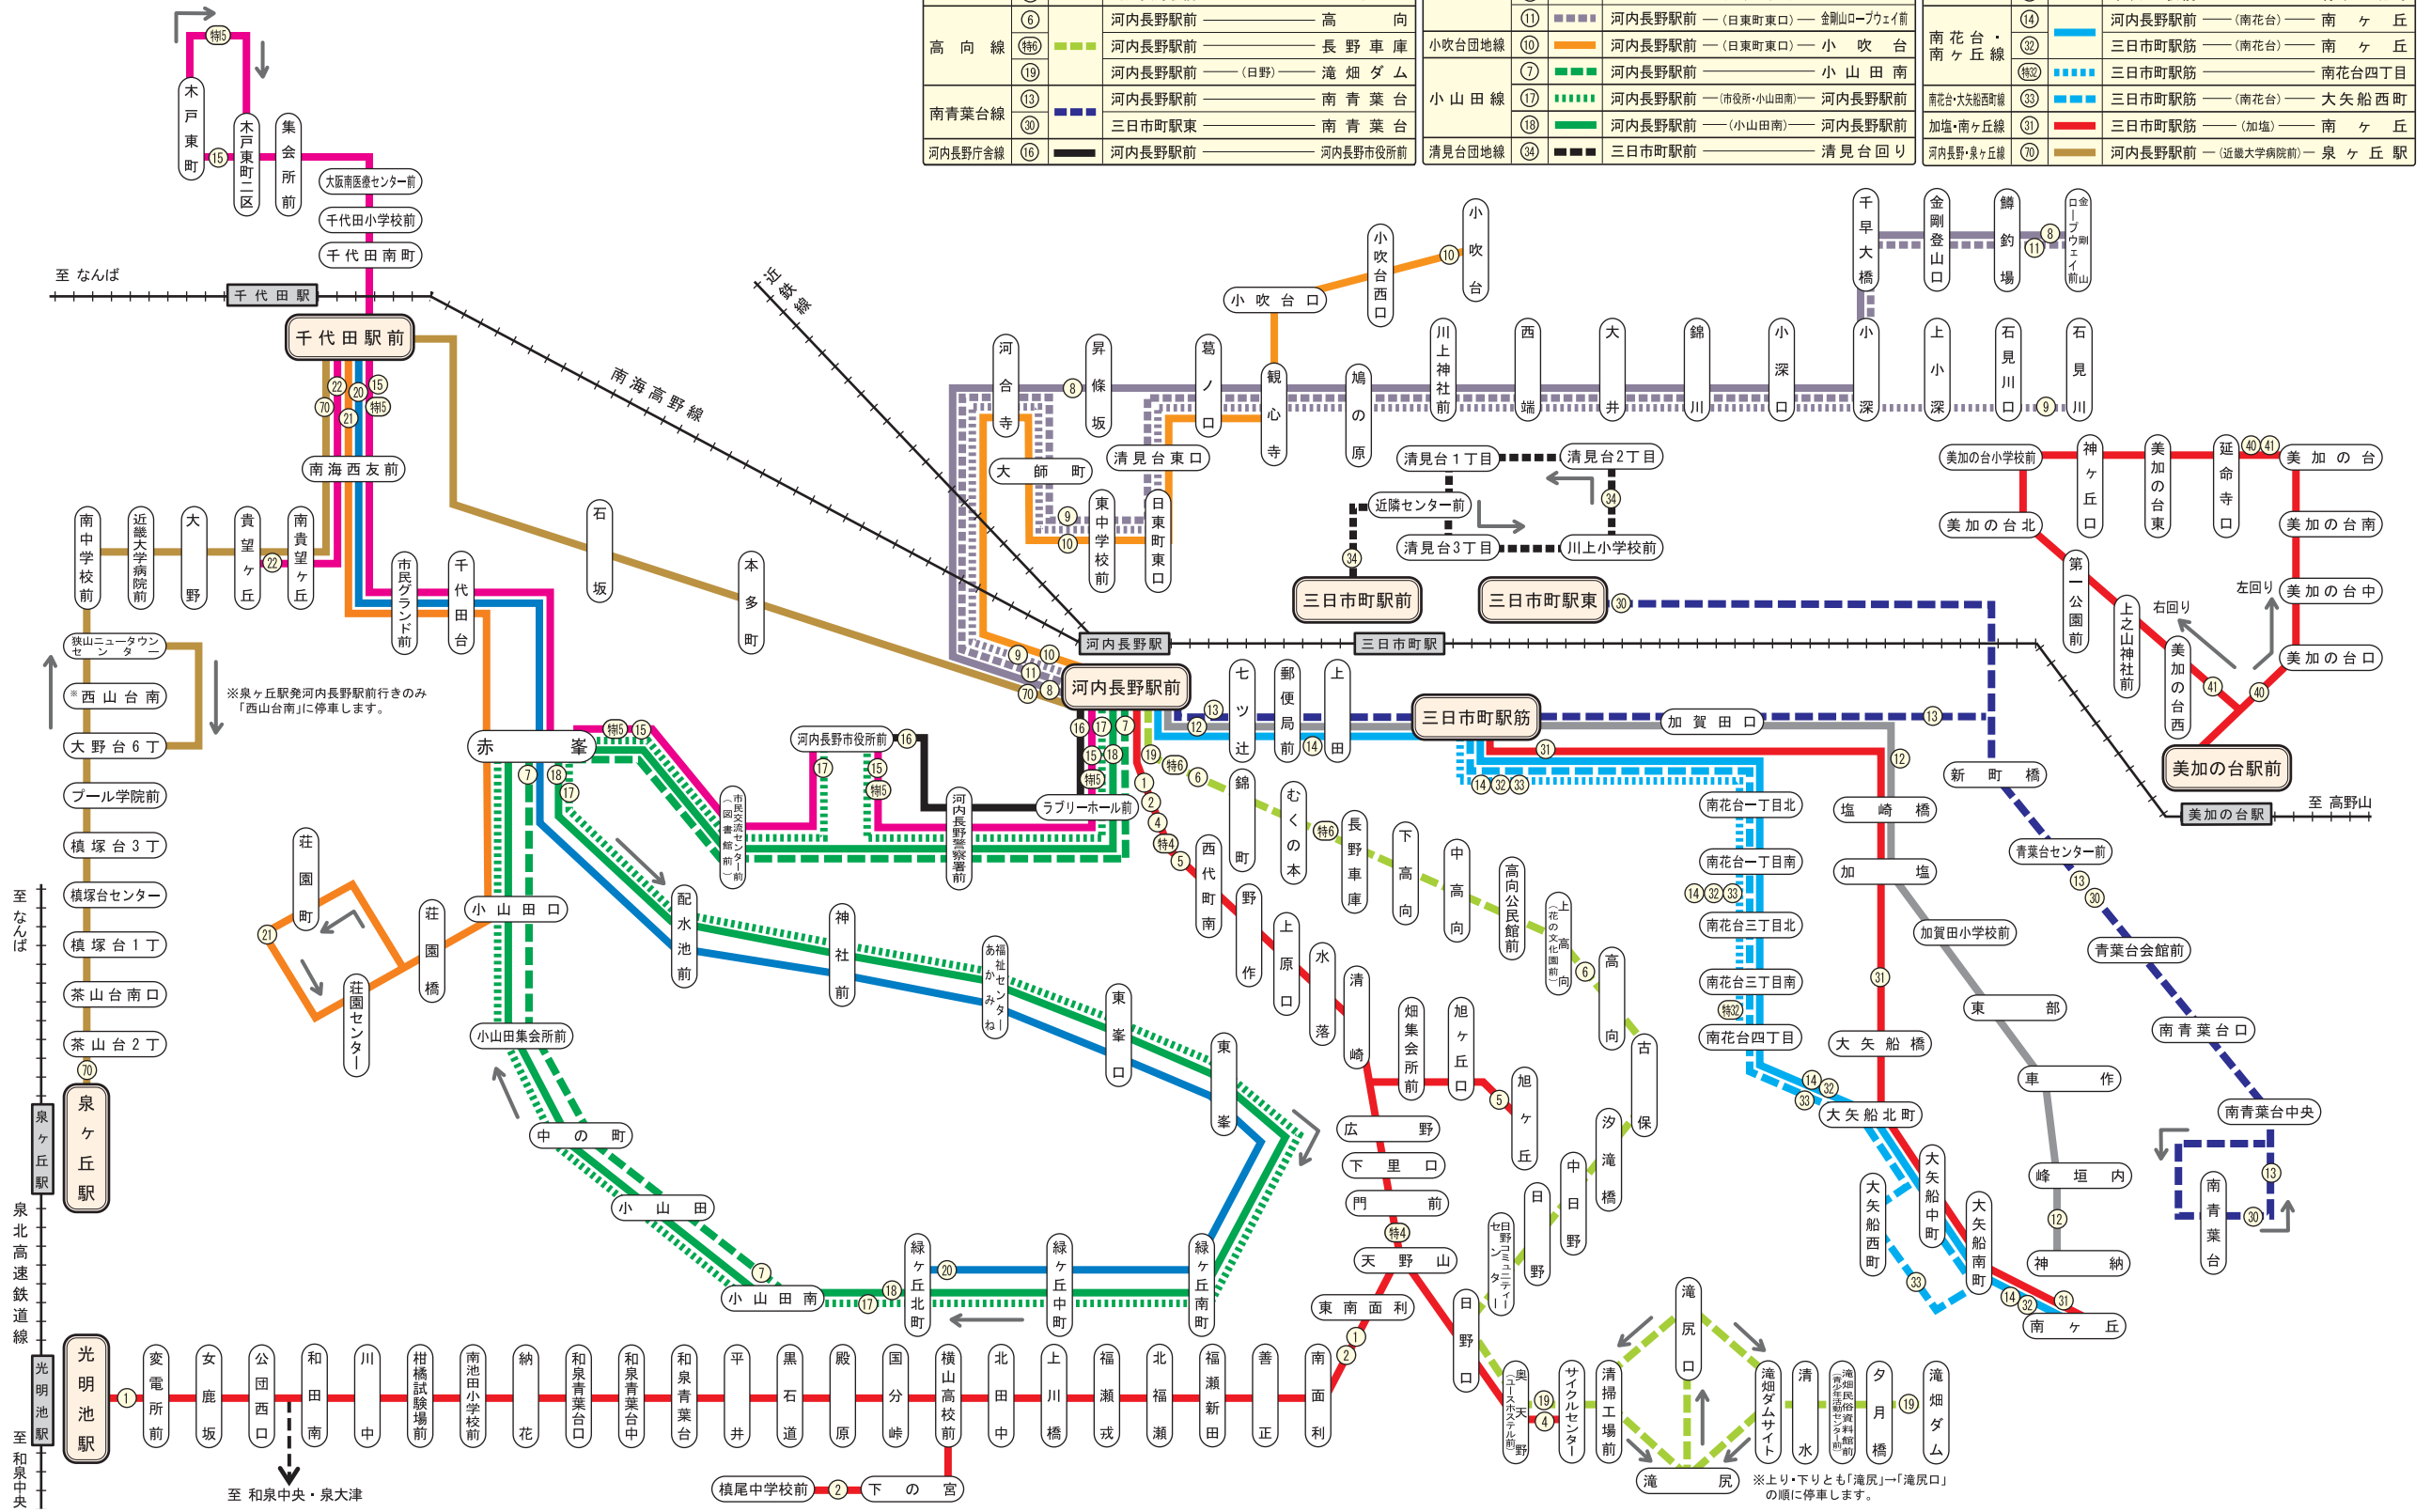

南海バス運行系統図

河内長野営業所

平成17年7月現在

お問い合わせ
TEL: 0721-53-9043
FAX: 0721-55-0419

路線名	系統番号	色別	起 終 点		路線名	系統番号	色別	起 終 点		路線名	系統番号	色別	起 終 点	
			起 点	終 点				起 点	終 点				起 点	終 点
天野山線	①		河内長野駅前	光明池駅	美加の台地線	④①		美加の台駅前	美加の台左回り	千代田線	⑮		河内長野駅前	(市役所) 木戸東町
	②		河内長野駅前	槇尾中学校前		④②		美加の台駅前	美加の台右回り		(特5)		河内長野駅前	(木戸東町・市役所) 河内長野駅前
	④		河内長野駅前	サイクルセンター	岩湧線	⑫		河内長野駅前	神 納	②		河内長野駅前	貴望ヶ丘	
	(特4)		河内長野駅前	天 野 山		⑧		河内長野駅前	(昇修坂) 金剛山ロープウェイ前	⑳		千代田駅前	荘 園 町	
	⑤		河内長野駅前	旭ヶ丘		⑨		河内長野駅前	(日東町東口) 石見川		⑭		河内長野駅前	(南花台) 南ヶ丘
高向線	⑥		河内長野駅前	高 向	小深線	⑩		河内長野駅前	(日東町東口) 小 吹 台	⑳		千代田駅前	緑ヶ丘北町	
	(特6)		河内長野駅前	長 野 車 庫		⑪		河内長野駅前	(日東町東口) 金剛山ロープウェイ前		⑭		河内長野駅前	(南花台) 南ヶ丘
	⑯		河内長野駅前	(日野) 滝 畑 ダム	⑦		河内長野駅前	小 山 田 南	⑳			三日市町駅前	(南花台) 南ヶ丘	
南青葉台線	⑬		河内長野駅前	南 青 葉 台	小山田線	⑰		河内長野駅前	(市役所・小山田南) 河内長野駅前	⑳		三日市町駅前	(南花台) 南ヶ丘	
	⑳		三日市町駅前	南 青 葉 台		⑱		河内長野駅前	(小山田南) 河内長野駅前		⑳		三日市町駅前	(加塩) 南ヶ丘
河内長野庁舎線	⑯		河内長野駅前	河内長野市役所前	清見台地線	⑳		三日市町駅前	清見台回り	⑳		河内長野駅前	(近畿大病院前) 泉ヶ丘駅	

※上り・下りとも「滝尻」→「滝尻口」の順に停車します。