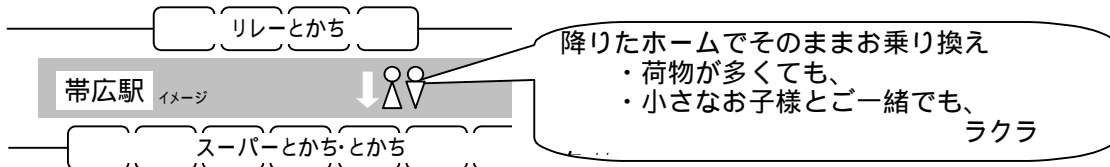

1. ご利用チャンスを釧路行で1回、札幌行で2回拡大します。

「スーパーとかち・とかち」と乗り継げる特急列車は、次の通りです。

(上り) : 「リレーとかち6号」 「スーパーとかち6号」
「リレーとかち10号」 「とかち10号」

(下り) : 「スーパーとかち7号」 「リレーとかち7号」

「スーパーとかち1号」から「リレーとかち81号」への乗り継ぎは、帯広駅でお時間がございます。

「リレーとかち」を含めた釧路方面の特急列車時刻表は以下のとおりです。

(上り) 札幌行	スーパー おおぞら 2号	スーパー おおぞら 4号	リレー とかち 6号	スーパー とかち 6号	スーパー おおぞら 6号	スーパー おおぞら 8号	リレー とかち 10号	とかち 10号	スーパー おおぞら 10号	スーパー おおぞら 12号	(下り) 釧路行	スーパー おおぞら 1号	スーパー とかち 1号	スーパー おおぞら 3号	リレー とかち 81号	スーパー おおぞら 5号	スーパー おおぞら 7号	スーパー とかち 7号	リレー とかち 7号	スーパー おおぞら 9号	スーパー おおぞら 11号		
	釧路発	7:39	8:40	9:34		11:19	13:25	14:10		16:18		18:42	札幌発	7:04	8:02	9:04		11:51	13:58	15:50		17:35	18:58
白糠発	7:57	レ	9:55		11:37	13:43	14:31		16:36	19:00	新札幌発	7:13	8:10	9:13		11:59	14:07	15:58		17:43	19:08		
池田発	8:50	9:48	11:06		12:35	14:37	15:41		17:29	19:52	南千歳発	7:33	8:28	9:33		12:18	14:30	16:17		18:02	19:31		
帯広着	9:06	10:03	11:24		12:51	14:53	16:02		17:45	20:12	帯広着	9:19	10:31	11:35		14:10	16:18	18:18		19:45	21:27		
南千歳発	9:07	10:05	レ	11:36	12:52	14:54	レ	16:22	17:46	20:14	帯広発	9:21		11:36	11:49	14:11	16:19	レ	18:26	19:46	21:28		
新札幌発	11:02	11:48		13:34	14:49	16:48		18:42	19:42	22:00	池田発	9:37		11:52	12:10	14:27	16:35		18:44	20:02	21:44		
札幌着	11:31	12:14		14:03	15:15	17:17		19:14	20:13	22:32	白糠発	レ		12:45	13:20	15:23	17:31		19:59	20:55	22:39		
											釧路着	10:52		13:03	13:47	15:42	17:49		20:20	21:13	22:57		

「リレーとかち」は4両編成です(指定席3両、自由席1両、全席禁煙)

2. 帯広駅では、階段の登り降りがなく、お乗り換えできます。

3. 「リレーとかち」と「スーパーとかち・とかち」を乗り継ぐ場合は、お得なきっぷをご利用いただけます。

(1) 片道のみのご利用の場合 ➡ 2 個列車を1個列車として通算した特急料金でご利用いただけます。

通常、2 本の特急を乗り継ぐ場合、それぞれの列車ごとに特急料金を計算しますが、「リレーとかち」と「スーパーとかち・とかち」を乗り継いでご利用の場合は、通算した特急料金にてご利用いただけます。
(それぞれ計算した場合：5,480円 通算した場合：3,230円)

(2) 往復ともにご利用の場合 ➡ 「札幌・釧路リレーとかちきっぷ」をご利用いただけます。

設定期間：平成16年12月29日～平成17年1月4日(但し、元旦は除きます)
発売期間：平成16年11月29日～平成17年1月4日
有効期間：6日間
発売価格：16,200円(割引しないおねだんは18,640円、2,440円お得！)
ご利用可能な列車：(上り)「リレーとかち6号」 「スーパーとかち6号」
「リレーとかち10号」 「とかち10号」
(下り)「スーパーとかち1号」 「リレーとかち81号」
「スーパーとかち7号」 「リレーとかち7号」
「スーパーおおぞら号」「まりも号」はご乗車いただけません。