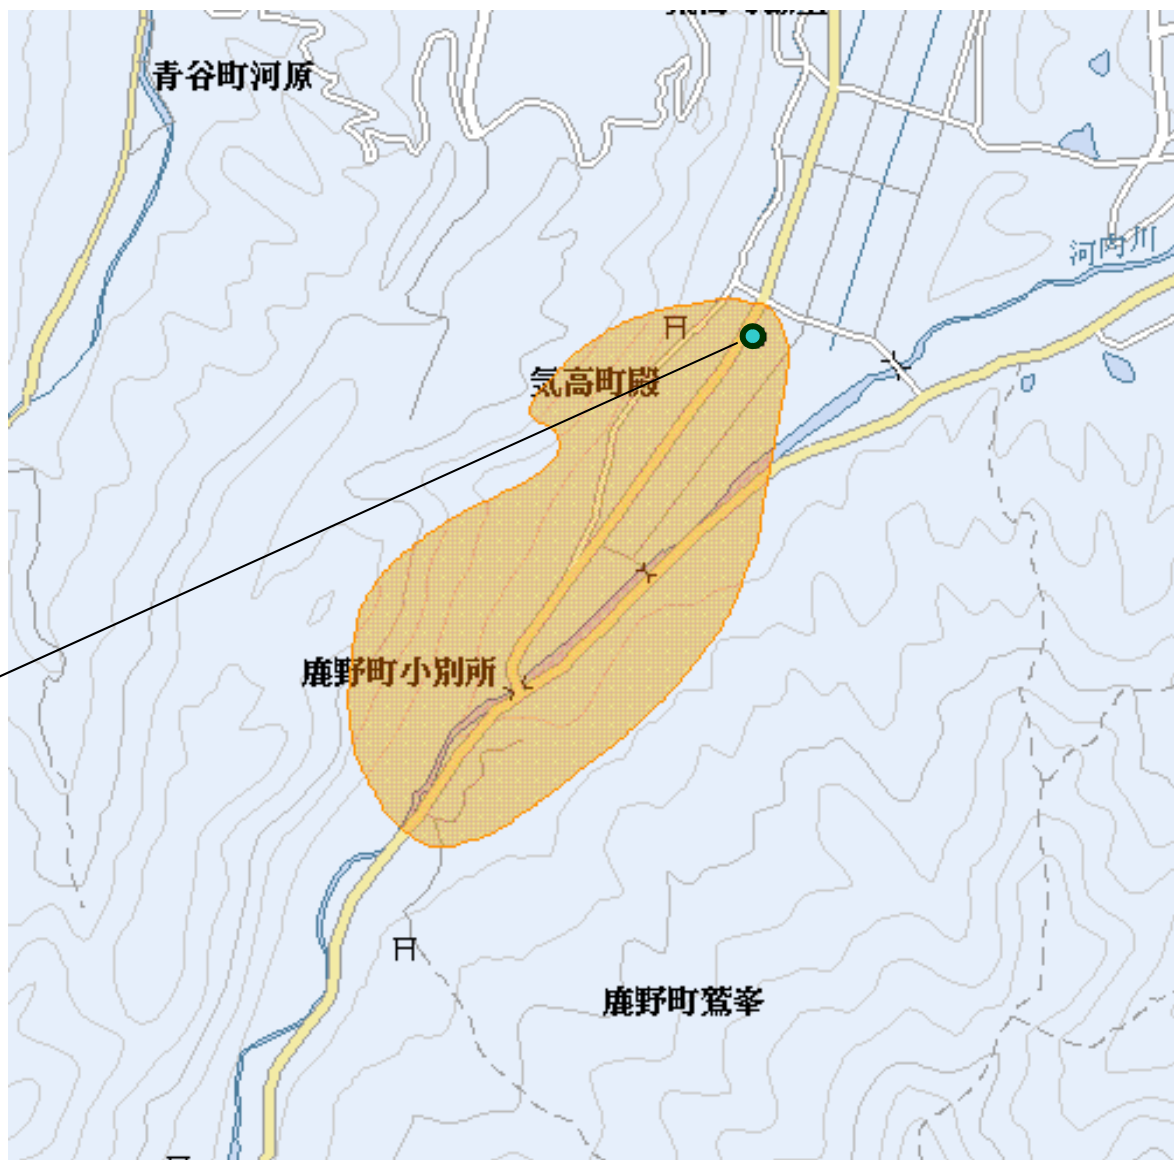

鹿野小鷲河中継局 エリア図 (申請による)

NHK総合 : 14ch
NHK教育 : 13ch
NKT : 19ch
BSS : 15ch
TSK : 16ch

(偏波面 : 水平)

放送区域: 鳥取市の一部 約70世帯で視聴可能です。

鹿野小鷲河局

放送エリア内であっても、地形やビル陰などにより電波が遮られる場合など、視聴できないことがあります。

日野中継局 エリア図 (申請による)

別紙2

NHK総合 : 22ch
NHK教育 : 18ch
NKT : 15ch
BSS : 17ch
TSK : 16ch

(偏波面 : 水平)

放送区域: 西伯郡伯耆町、
日野郡日野町及び日野
郡江府町一部 約1,500
世帯で視聴可能です。

日野局

放送エリア内であつても、地形やビル陰などにより電波が遮られる場合など、視聴できないことがあります。

三隅中継局 エリア図（申請による）

NHK総合：14ch
NHK教育：13ch
(偏波面：水平)

放送区域：浜田市の一部約250世帯で視聴可能です。

三隅局

放送エリア内であっても、地形やビル陰などにより電波が遮られる場合など、視聴できないことがあります。

甲田中継局 エリア図 (申請による)

別紙2

NHK総合 : 38ch
NHK教育 : 45ch
RCC : 47ch
HTV : 39ch
HOME : 41ch
TSS : 28ch

(偏波面 : 水平)

放送区域: 安芸高
田市及び三次市一
部 約1,800世帯
で視聴可能です。