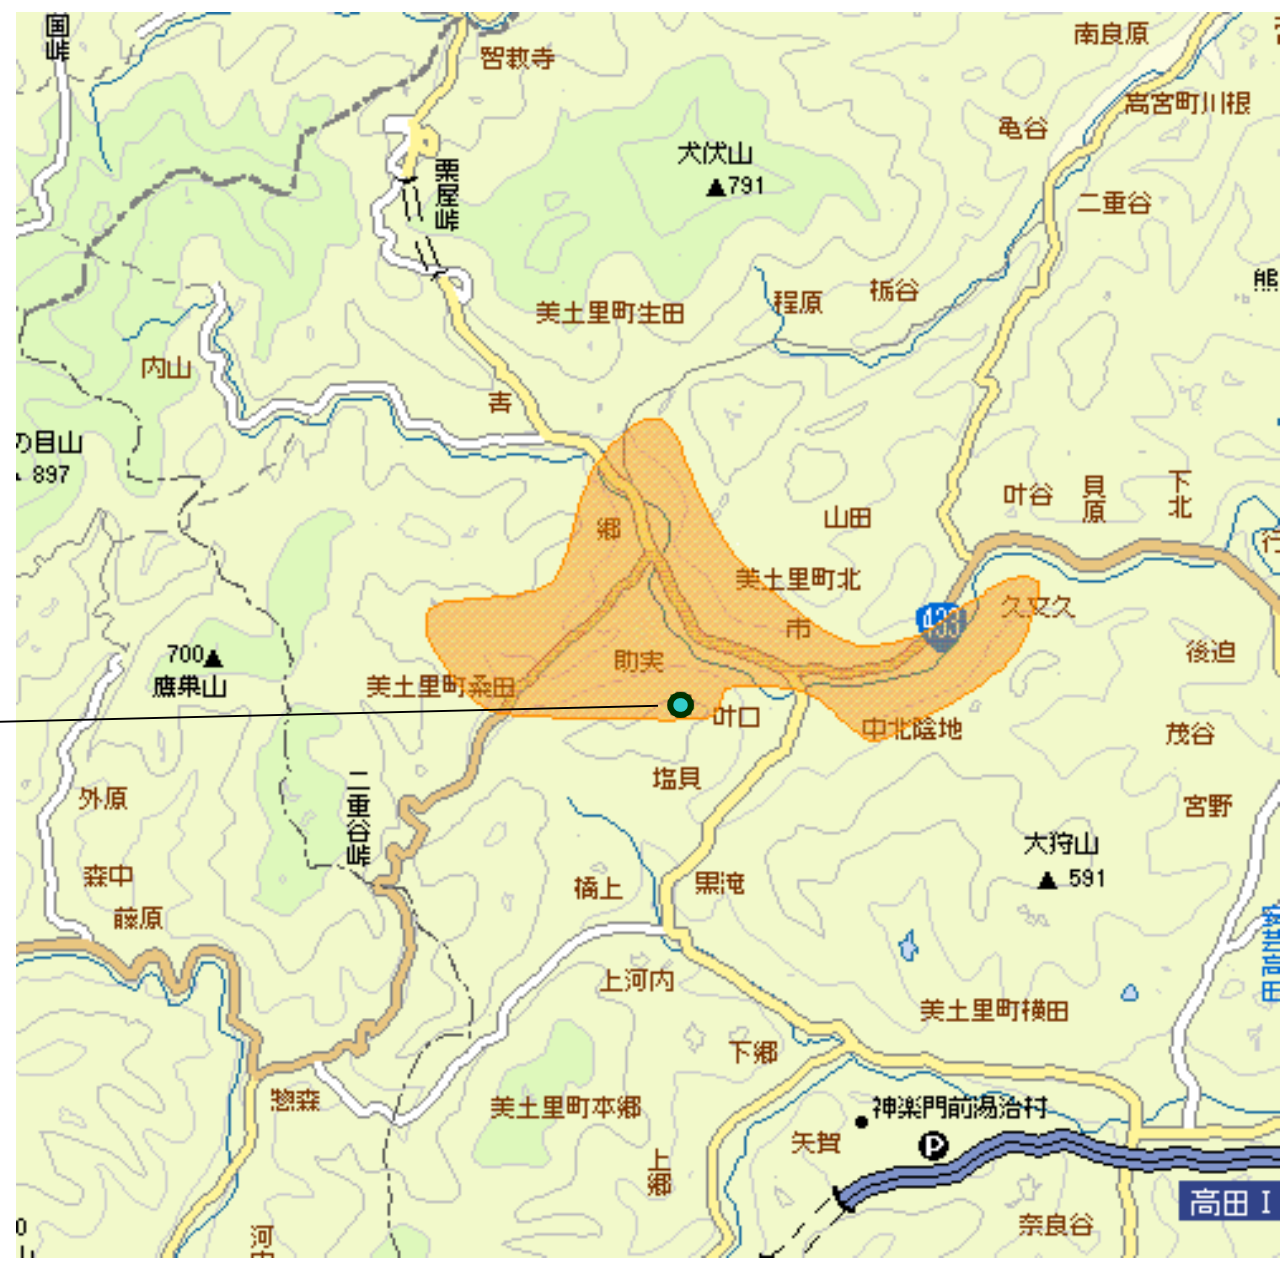

鹿野小鷲河中継局 エリア図 (申請による)

NHK総合 : 14ch
NHK教育 : 13ch
NKT : 19ch
BSS : 15ch
TSK : 16ch

(偏波面 : 水平)

放送区域: 鳥取市の一部 約70世帯で視聴可能です。

鹿野小鷲河局

放送エリア内であっても、地形やビル陰などにより電波が遮られる場合など、視聴できないことがあります。

日野中継局 エリア図 (申請による)

別紙2

NHK総合 : 22ch
NHK教育 : 18ch
NKT : 15ch
BSS : 17ch
TSK : 16ch

(偏波面 : 水平)

放送区域: 西伯郡伯耆町、
日野郡日野町及び日野
郡江府町一部 約1,500
世帯で視聴可能です。

日野局

放送エリア内であつても、地形やビル陰などにより電波が遮られる場合など、視聴できないことがあります。

三隅中継局 エリア図（申請による）

NHK総合：14ch
NHK教育：13ch
(偏波面：水平)

甲田局

放送エリア内であ
っても、地形やビル
陰などにより電波
が遮られる場合
など、視聴できない
ことがあります。

北美土里中継局 エリア図 (申請による)

NHK総合 : 43ch
NHK教育 : 44ch
RCC : 45ch
HTV : 46ch
HOME : 37ch
TSS : 39ch

(偏波面 : 水平)

放送区域: 安芸高
田市の一部 約260
世帯で視聴可能で
す。

北美土里局

放送エリア内
であっても、地形やビ
ル陰などにより電
波が遮られる場合
など、視聴できない
ことがあります。

福賀中継局 エリア図(申請による)

NHK総合 : 27ch
NHK教育 : 17ch
KRY : 15ch
TYS : 14ch
(偏波面 : 水平)

放送区域:阿武郡
阿武町の一部
約160世帯で視聴
可能です。

福賀局

放送エリア内であつても、地形やビル陰などにより電波が遮られる場合など、視聴できないことがあります。