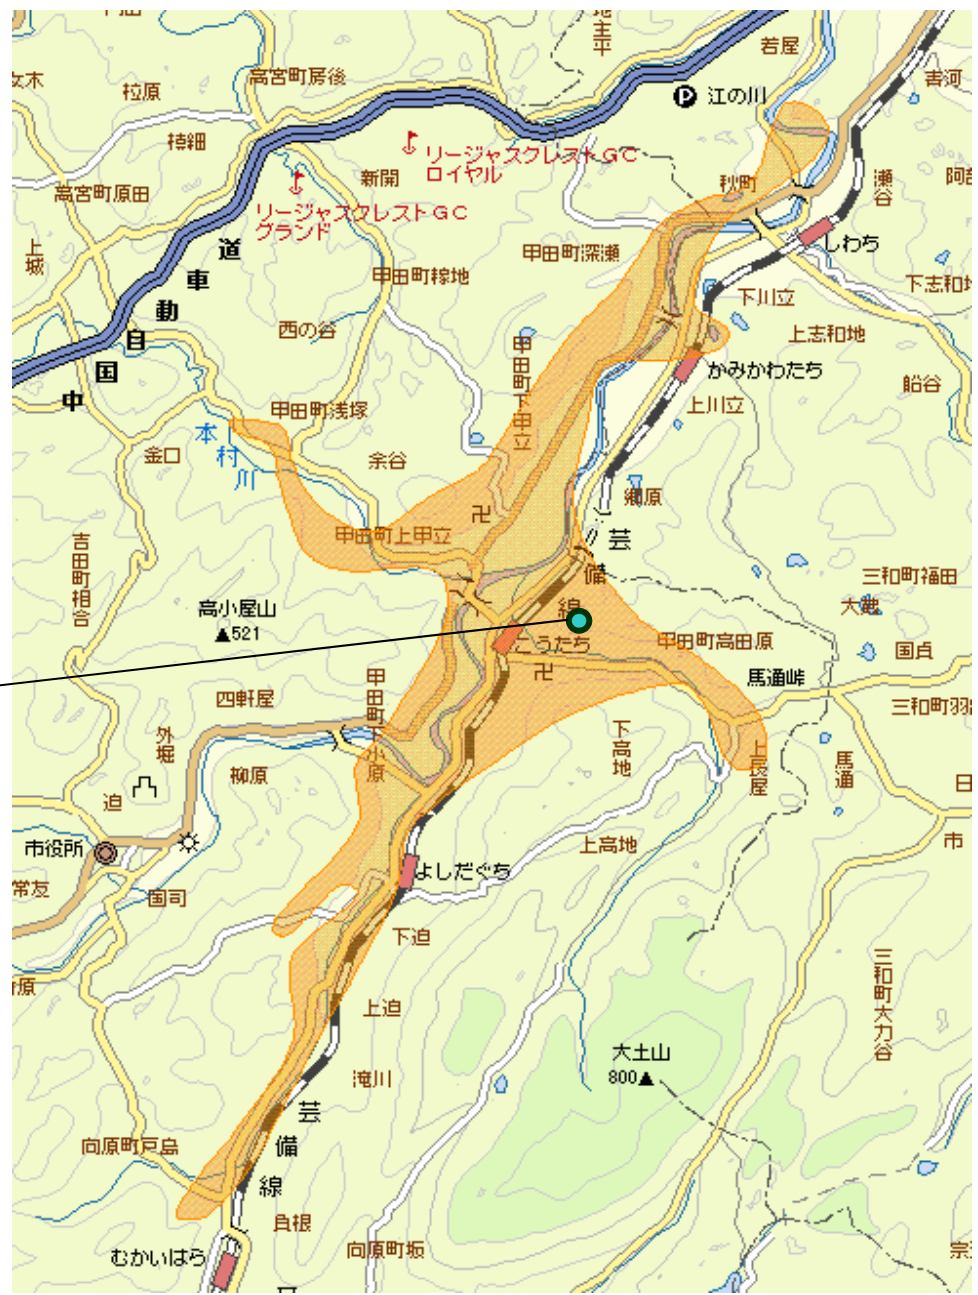

鹿野小鷲河中継局 エリア図 (申請による)

NHK総合 : 14ch
NHK教育 : 13ch
NKT : 19ch
BSS : 15ch
TSK : 16ch

(偏波面 : 水平)

放送区域: 鳥取市の一部 約70世帯で視聴可能です。

鹿野小鷲河局

放送エリア内であっても、地形やビル陰などにより電波が遮られる場合など、視聴できないことがあります。

日野中継局 エリア図 (申請による)

別紙2

NHK総合 : 22ch
NHK教育 : 18ch
NKT : 15ch
BSS : 17ch
TSK : 16ch

(偏波面 : 水平)

放送区域: 西伯郡伯耆町、
日野郡日野町及び日野
郡江府町一部 約1,500
世帯で視聴可能です。

日野局

放送エリア内であつても、地形やビル陰などにより電波が遮られる場合など、視聴できないことがあります。

三隅中継局 エリア図（申請による）

NHK総合：14ch
NHK教育：13ch
(偏波面：水平)

放送区域：浜田市の一部約250世帯で視聴可能です。

三隅局

放送エリア内であっても、地形やビル陰などにより電波が遮られる場合など、視聴できないことがあります。

甲田中継局 エリア図 (申請による)

別紙2

NHK総合 : 38ch
NHK教育 : 45ch
RCC : 47ch
HTV : 39ch
HOME : 41ch
TSS : 28ch

(偏波面 : 水平)

放送区域: 安芸高
田市及び三次市一
部 約1,800世帯
で視聴可能です。

甲田局

放送エリア内であ
っても、地形やビル
陰などにより電波
が遮られる場合
など、視聴できない
ことがあります。

北美土里中継局 エリア図 (申請による)

NHK総合 : 43ch
NHK教育 : 44ch
RCC : 45ch
HTV : 46ch
HOME : 37ch
TSS : 39ch

(偏波面 : 水平)

放送区域: 安芸高
田市の一部 約260
世帯で視聴可能で
す。

北美土里局

放送エリア内
であっても、地形やビ
ル陰などにより電
波が遮られる場合
など、視聴できない
ことがあります。