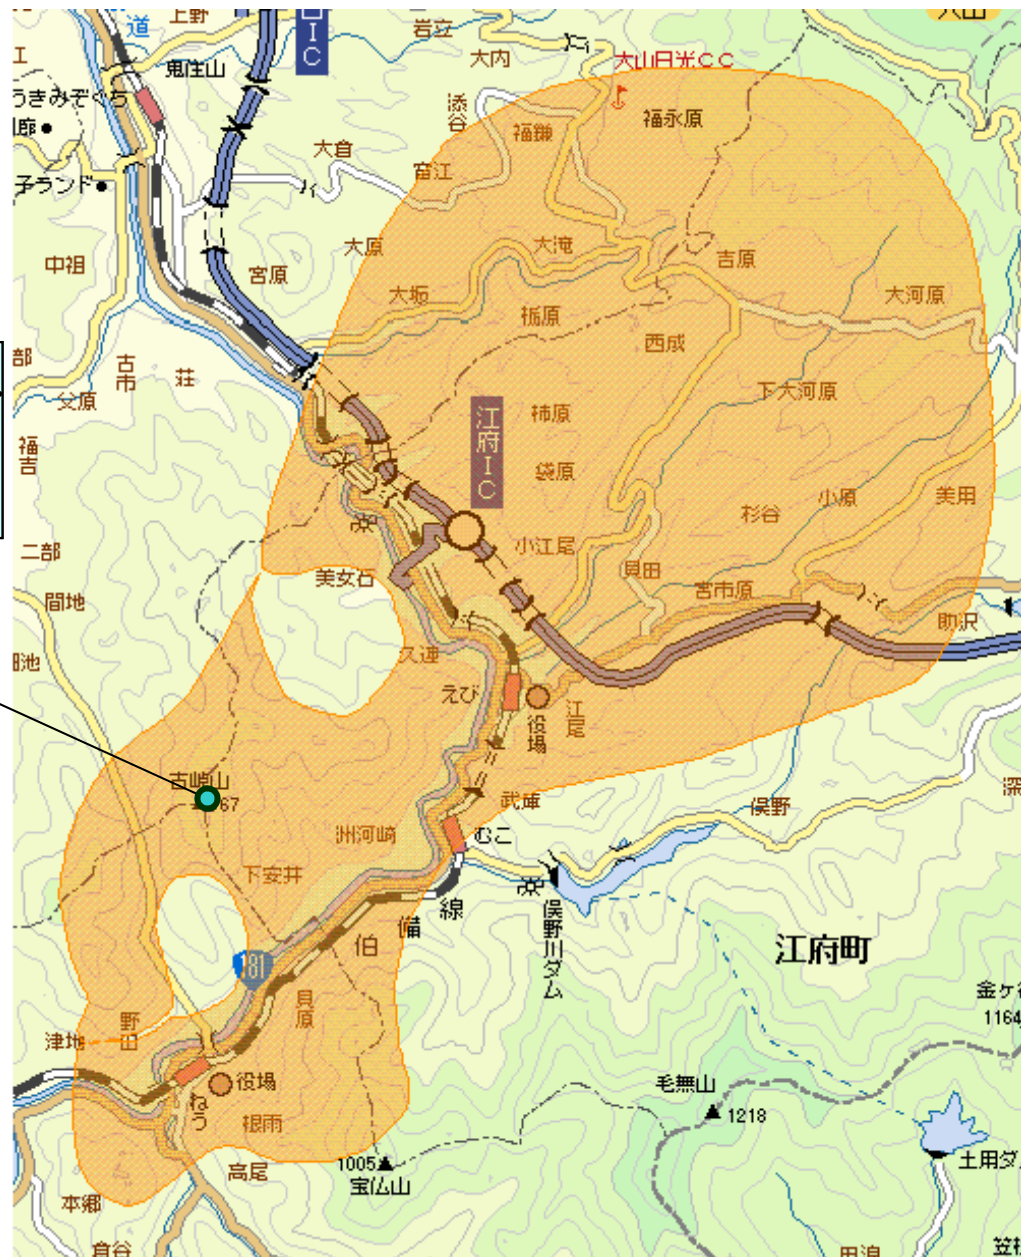

鹿野小鷲河中継局 エリア図 (申請による)

NHK総合 : 14ch
NHK教育 : 13ch
NKT : 19ch
BSS : 15ch
TSK : 16ch

(偏波面 : 水平)

放送区域: 鳥取市の一部 約70世帯で視聴可能です。

鹿野小鷲河局

放送エリア内であっても、地形やビル陰などにより電波が遮られる場合など、視聴できないことがあります。

日野中継局 エリア図 (申請による)

別紙2

NHK総合 : 22ch
NHK教育 : 18ch
NKT : 15ch
BSS : 17ch
TSK : 16ch

(偏波面 : 水平)

放送区域: 西伯郡伯耆町、
日野郡日野町及び日野
郡江府町一部 約1,500
世帯で視聴可能です。

日野局

放送エリア内であつても、地形やビル陰などにより電波が遮られる場合など、視聴できないことがあります。

三隅中継局 エリア図（申請による）

NHK総合：14ch
NHK教育：13ch
(偏波面：水平)

放送区域：浜田市の一部約250世帯で視聴可能です。

三隅局

放送エリア内であっても、地形やビル陰などにより電波が遮られる場合など、視聴できないことがあります。

甲田中継局 エリア図 (申請による)

別紙2

NHK総合 : 38ch
NHK教育 : 45ch
RCC : 47ch
HTV : 39ch
HOME : 41ch
TSS : 28ch

(偏波面 : 水平)

放送区域: 安芸高
田市及び三次市一
部 約1,800世帯
で視聴可能です。

福賀中継局 エリア図(申請による)

NHK総合 : 27ch
NHK教育 : 17ch
KRY : 15ch
TYS : 14ch
(偏波面 : 水平)

放送区域:阿武郡
阿武町の一部
約160世帯で視聴
可能です。

福賀局

放送エリア内であつても、地形やビル陰などにより電波が遮られる場合など、視聴できないことがあります。