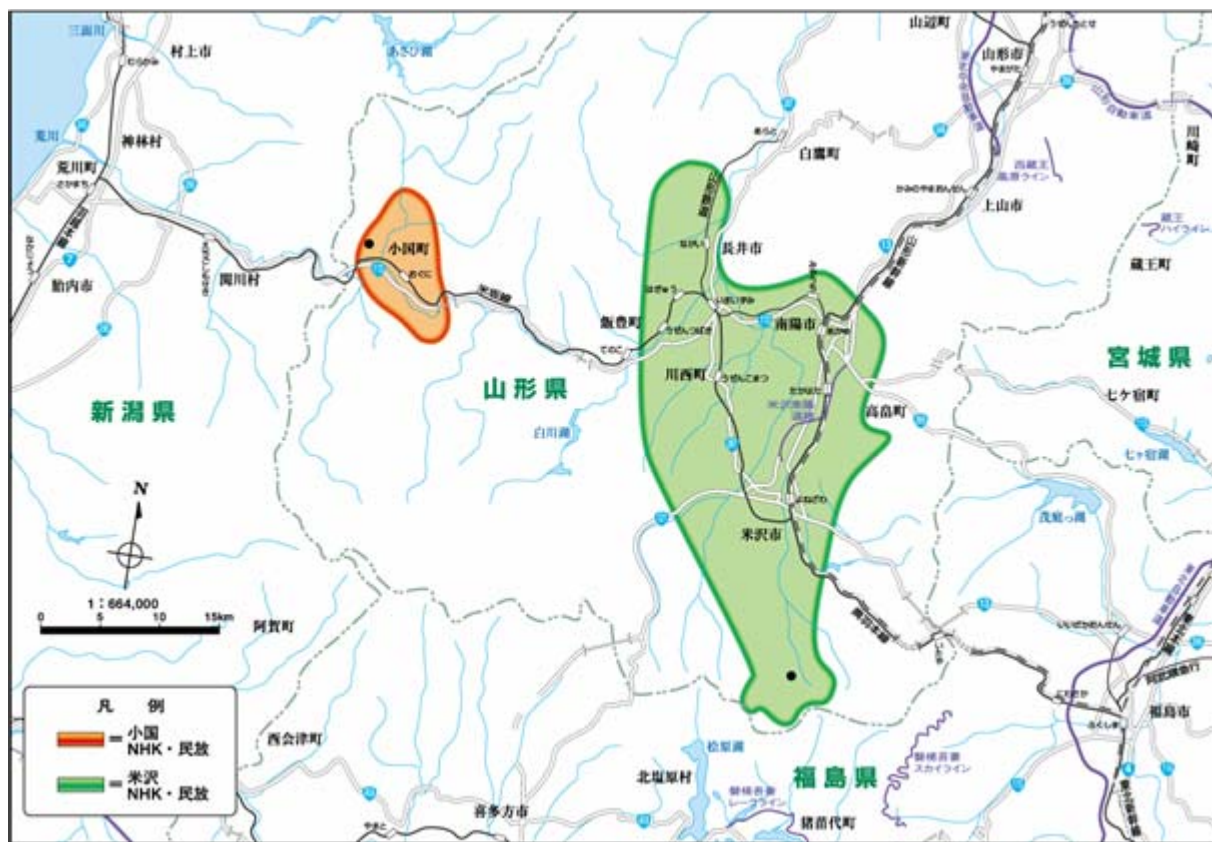

米沢天元台・小国中継局(地上デジタルテレビ放送)のエリア 平成18年12月1日開局予定

放送エリア ● 送信所(沖庭山)

放送エリア ● 送信所(米沢天元台)

- 注1 エリアは、電波法令に規定する「放送区域」を表しており地上10メートルの高さで、送信所からの放送波の電界強度が 1 mV/m 以上得られる区域として算出されたものです。
- 2 エリア内であっても、地形やビル陰等により電波が遮られる場合など、視聴できないことがあります。

放送局名	リモコン番号	周波数
NHK(総合)	1	27ch
NHK(教育)	2	25ch
山形放送(YBC)	4	31ch

※ (株)テレビユー山形、(株)さくらんぼテレビジョンについては、平成19年整備予定。

※ (株)山形テレビについては、平成20年整備予定。

放送局名	リモコン番号	周波数
NHK(総合)	1	28ch
NHK(教育)	2	24ch
山形放送(YBC)	4	32ch
山形テレビ(YTS)	5	34ch
テレビユー山形(TUY)	6	37ch