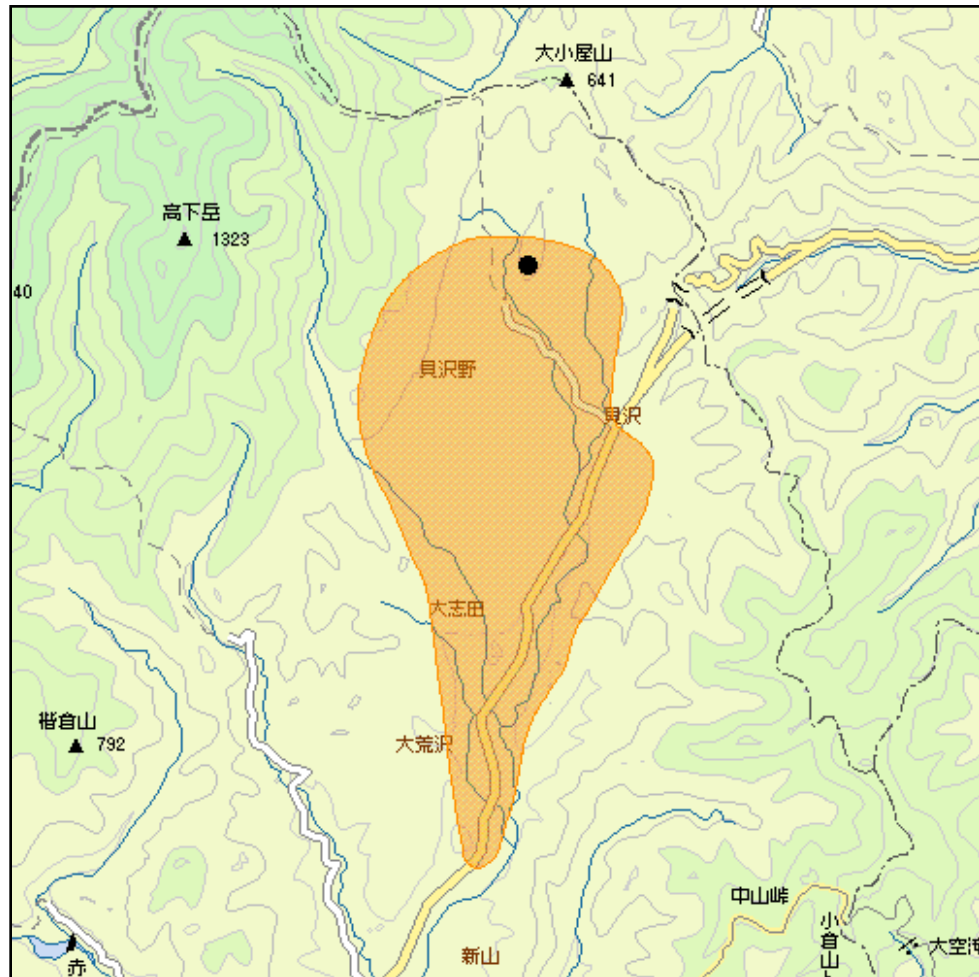

沢内川舟中継局(地上デジタルテレビ放送)の概要及び放送エリア図

 放送エリア

● 送信所 (戸倉山)

- 注1 エリアは、電波法令に規定する「放送区域」を表しており地上10メートルの高さで、送信所からの放送波の電界強度が1mV/m以上得られる区域として算出されたものです。
- 2 エリア内であっても、地形やビル陰等により電波が遮られる場合など、視聴できないことがあります。

放送局名	リモコン番号	周波数
NHK(総合)	1	25ch
NHK(教育)	2	23ch
IBC岩手放送(IBC)	6	37ch
テレビ岩手(TVI)	4	27ch
岩手めんこいテレビ(MIT)	8	29ch
岩手朝日テレビ(IAT)	5	39ch

出力 1 W

放送区域

岩手県西和賀町の一部

放送区域内世帯数

約140世帯

岩手県内の他の中継局についても順次設置される予定です。
 その他、地上デジタルテレビ放送に関することは当局のホームページ
<http://www.soumu.go.jp/soutsu/tohoku/digital/index.html> を参考にしてください。