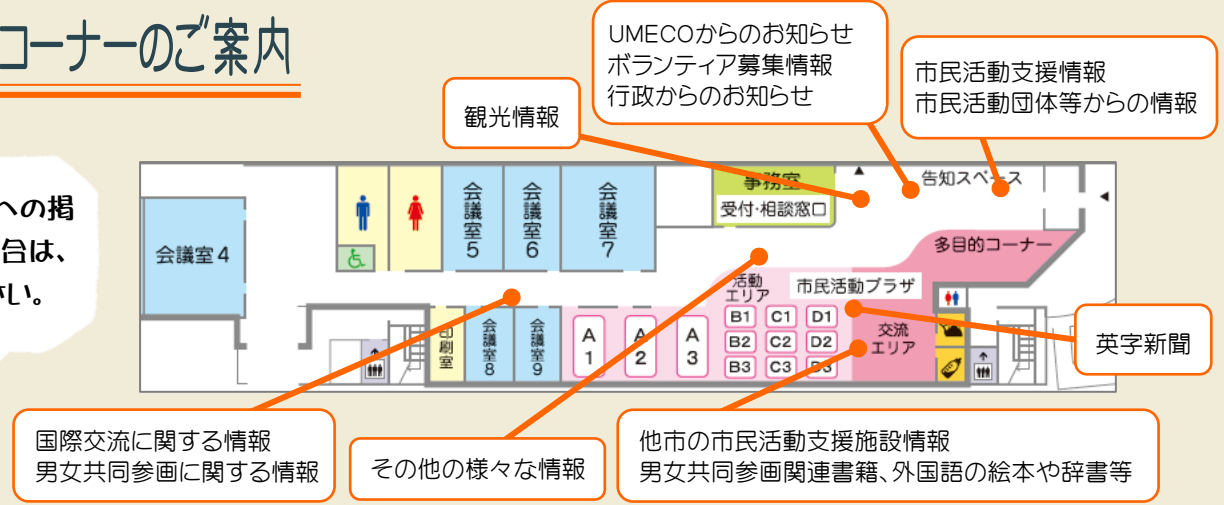

各種お知らせコーナーのご案内

お知らせコーナーへの掲示を希望される場合は、受付にご相談ください。