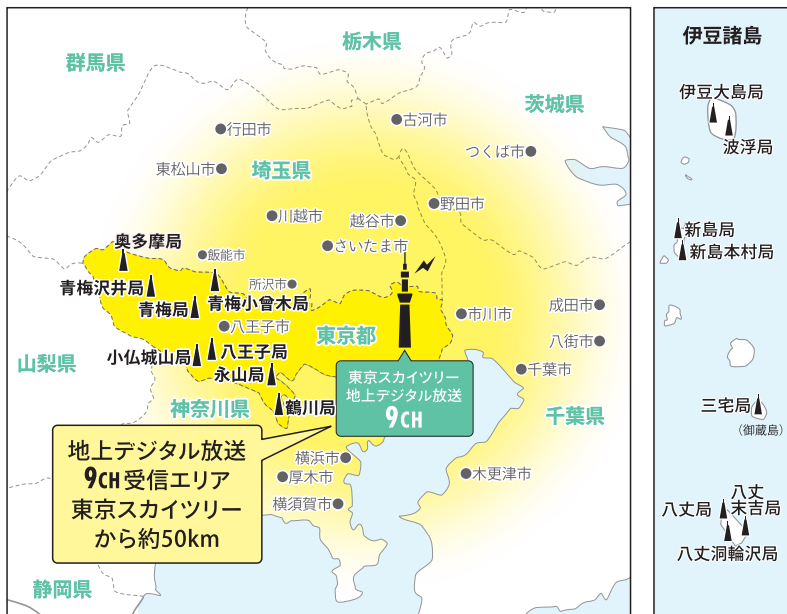

| TR | SAT | SUN |
|----|---|-----------------------------|
| 5 | 00 MXショッピング | 00 お買い物情報 |
| 6 | 00 ロンブー亮の釣りならまかせろ! | 00 MXショッピング |
| 7 | 00 珍湯たび | 00 宝塚カフェブレイク |
| 8 | 25 MXショッピング | 30 MXショッピング |
| 9 | 00 MXショッピング | 30 MXショッピング |
| 10 | 00 東京インフォメーション | 30 ダンジョン飯 |
| 11 | 30 ぐるり東京 江戸散歩 | 00 京都画報 |
| 12 | 00 土曜はカラフル!!! | 00 MXショッピング |
| 13 | 00 MXショッピング | 30 水曜どうでしょう プレミア |
| 14 | 30 5/4, 11, 25 「錦織が行く!のり散歩」 5/18 「情熱料理好き村」 | 00 田村淳の訊きたい放題! |
| 15 | 00 MXショッピング | 00 おぎやはぎのハビキャン |
| 16 | 00 1×8いこうよ! | 00 探偵ナイトスクープ |
| 17 | 00 田村淳の訊きたい放題! | 00 探偵ナイトスクープ |
| 18 | 00 KNOCK OUT STYLE | 00 くらぶるTVちゃんねる!! |
| 19 | 00 5/4, 18 「MXショッピング」 | 00 ワンルーム、日当たり普通、天使つき。 |
| 20 | 00 5/4 「MXショッピング」 | 00 死神坊ちゃん&黒メイド(第3期) |
| 21 | 00 5/4, 18 「MXショッピング」 | 00 神-塔-Tower of God- 再 |
| 22 | 00 5/4 「MXショッピング」 | 00 黒執事-寄宿学校編- |
| 23 | 00 5/4 「MXショッピング」 | 00 無職転生 II ~異世界行ったら本気だす~ |
| 24 | 00 5/4, 11 「MXショッピング」 | 00 龍族-The Blazing Dawn- |
| 25 | 00 夜のクラゲは泳げない | 00 夜が明かるとはなれぬ |
| 26 | 00 お買い物情報 | 00 夜が明かるとはなれぬ |
| 27 | 00 MXショッピング | 00 日本グレートスポット紀行 |
| 28 | 00 MXショッピング | 00 MXショッピング |

※番組情報は編成の都合上変更になる場合がございますのでご了承ください。

最新の番組情報は、HPの番組表をご確認ください。 s.mxtv.jp ▶ 「番組表」 MX 番組表

地上デジタル放送受信エリアのめやす

●エリア内であっても電波伝搬の状況によっては視聴できないこともあります。●東京都全域と神奈川県、埼玉県、千葉県、茨城県の一部の約1500万世帯が対象(栃木県、群馬県、山梨県、静岡県の一部もケーブルテレビにより視聴可能)。●東京都の西部地域(多摩、八王子、青梅、奥多摩など)及び島しょ地域(伊豆諸島)に中継局を設置してカバー。●小笠原諸島はケーブルテレビでカバーしています。