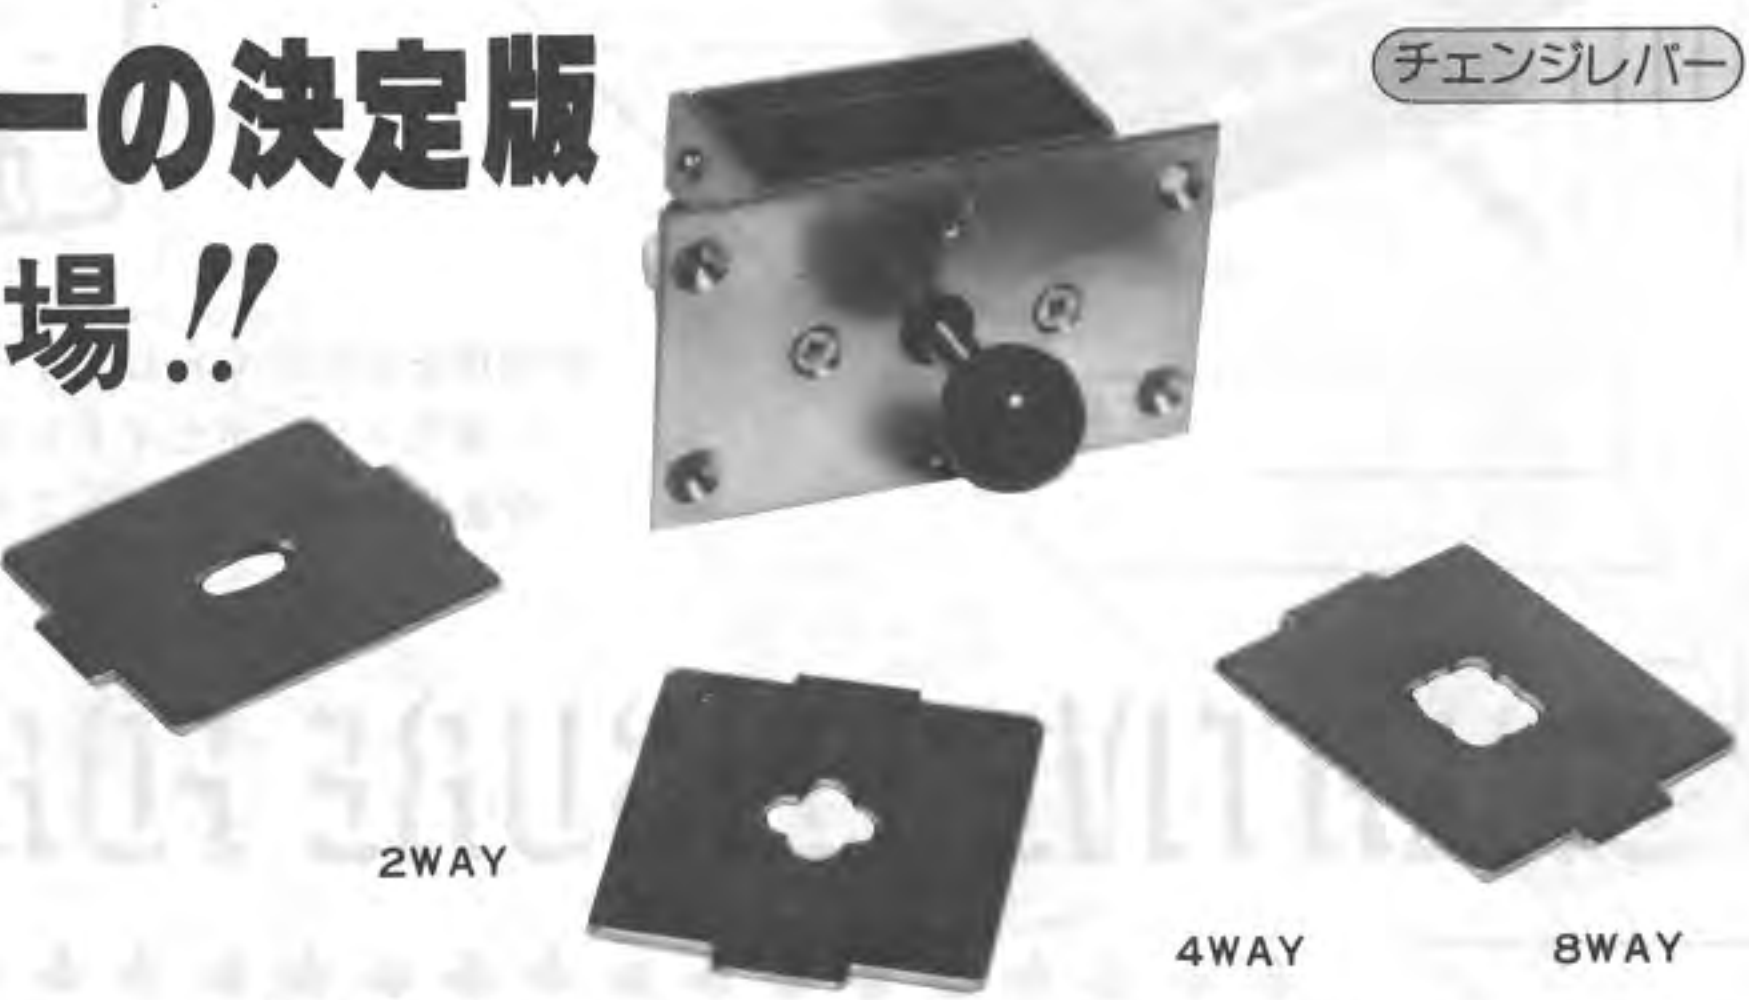

# コントロールレバーの決定版 ついに登場!!

レバー交換ご無用  
●チェンジプレートを交換すれば(ピス1本で交換可)2WAY、4WAY 8WAY……どれにでも変わります  
●摩耗箇所はチェンジプレートだけですから、プレートを交換すれば新品同様  
●ゴムでシャフトを固定しているため耐久度はバツグン

株式会社 東都千代田区外神田2丁目12-2  
TEL (03) 253-7035  
名古屋営業所 愛知県瀬戸市萩山台25-8-110  
TEL (0561) 82-0436