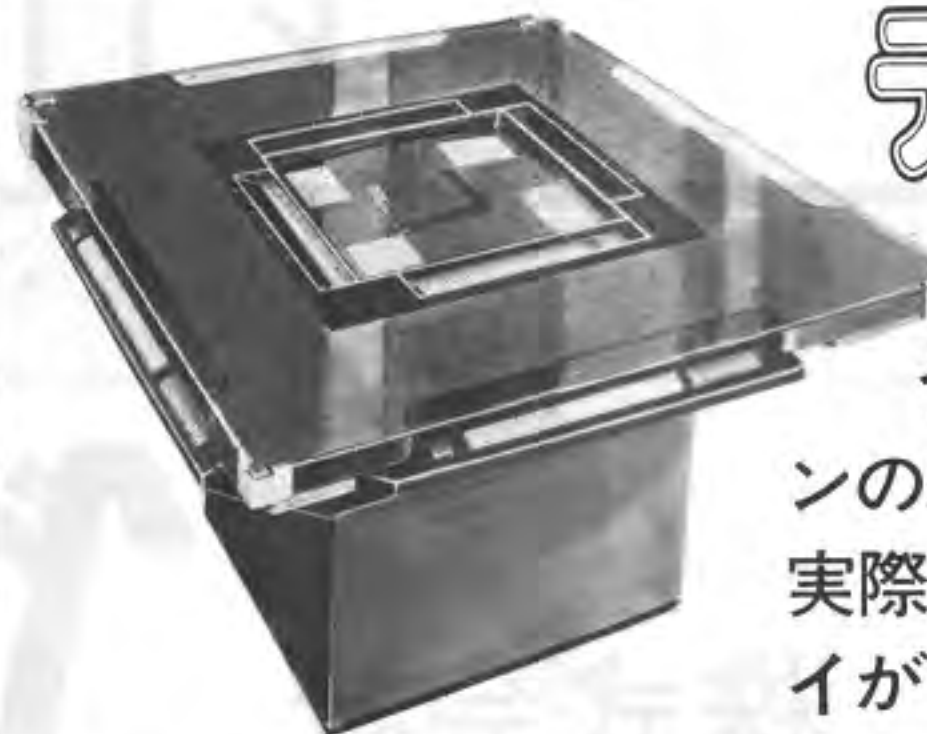

テレジャン

ブラウン管に牌をうつし出し、マージャンの基本ルールに従って実際のマージャンのプレイができます。

豊かさを演出する、電子技術の
DECO データイースト 株式会社

本社：〒171 東京都豊島区南池袋3-9-5 電話(03)988-2571(代)
名古屋営業所：〒464 名古屋市千種区春岡通り6の28 電話(052)762-5222
DATAEAST INC SANTA CLARA CA95050 U.S.A.
株式会社データイースト大阪 〒533 大阪市東淀川区東中島町3-1-12 田村ビル1F ☎(06)323-3788 代
株式会社データイースト福岡 〒812 福岡市博多区博多駅前3-3-12 博多白水ビル5F ☎(092)474-0120
株式会社デコ・札幌 〒064 札幌市中央区南二十一条西十二丁目879-15 ☎(011)562-2415(代)
株式会社エスコ貿易 本社・〒108 東京都港区三田3-5-16 ☎(03)455-6511(代)