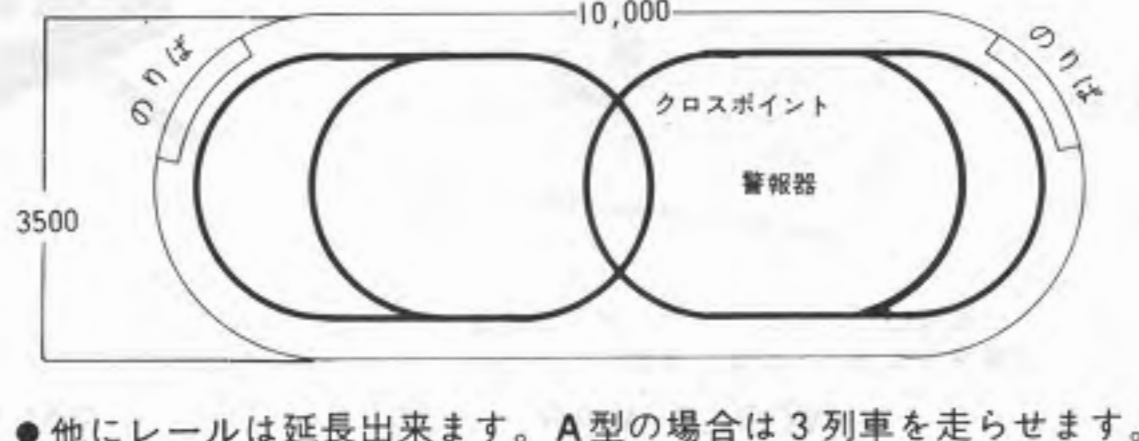

■S型基本

■W型基本A

■W型基本B

●他にレールは延長出来ます。A型の場合は3列車を走らせれます。

企画設計 製造販売  
**朝日エンジニアリング株式会社**

大阪府泉南郡岬町淡輪1387-2  
〒599-03 ☎(07249)4-0783-3063