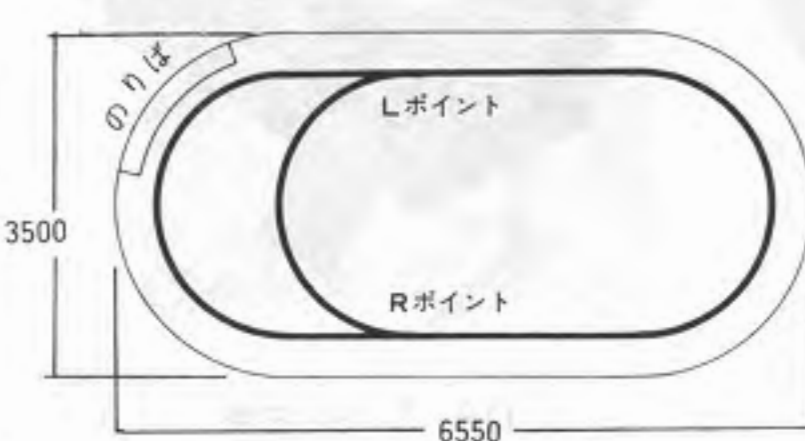

■S型基本

■W型基本A

■W型基本B

●他にレールは延長出来ます。A型の場合は3列車を走らせれます。

企画設計 製造販売  
**朝日エンジニアリング株式会社**

大阪府泉南郡岬町淡輪1387-2  
〒599-03 ☎(07249)4-0783-3063