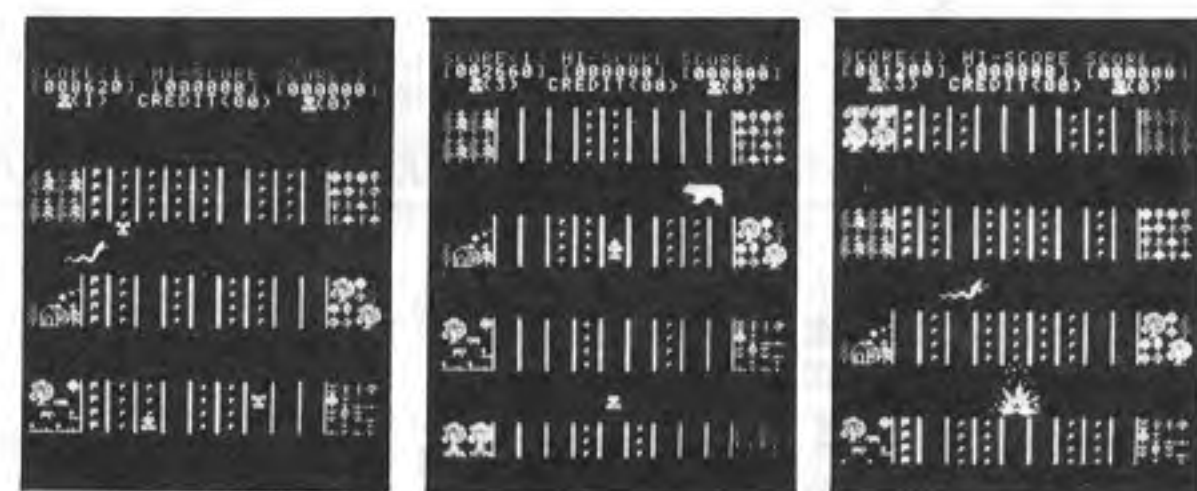

株式会社

新日本企画

本社 社/東大阪市下小阪129番地1号 楠本ビル4F ☎(06)787-2051代
東京支店/東京都渋谷区千駄谷3丁目13番22号宮庭マンション205 ☎(03)478-2146代
仙台営業所/仙台市上杉6丁目1番12号 鈴木ビル ☎(0222)75-6071
福岡営業所/福岡市博多区博多駅東3丁目3-16 川清ビル ☎(092)471-8612