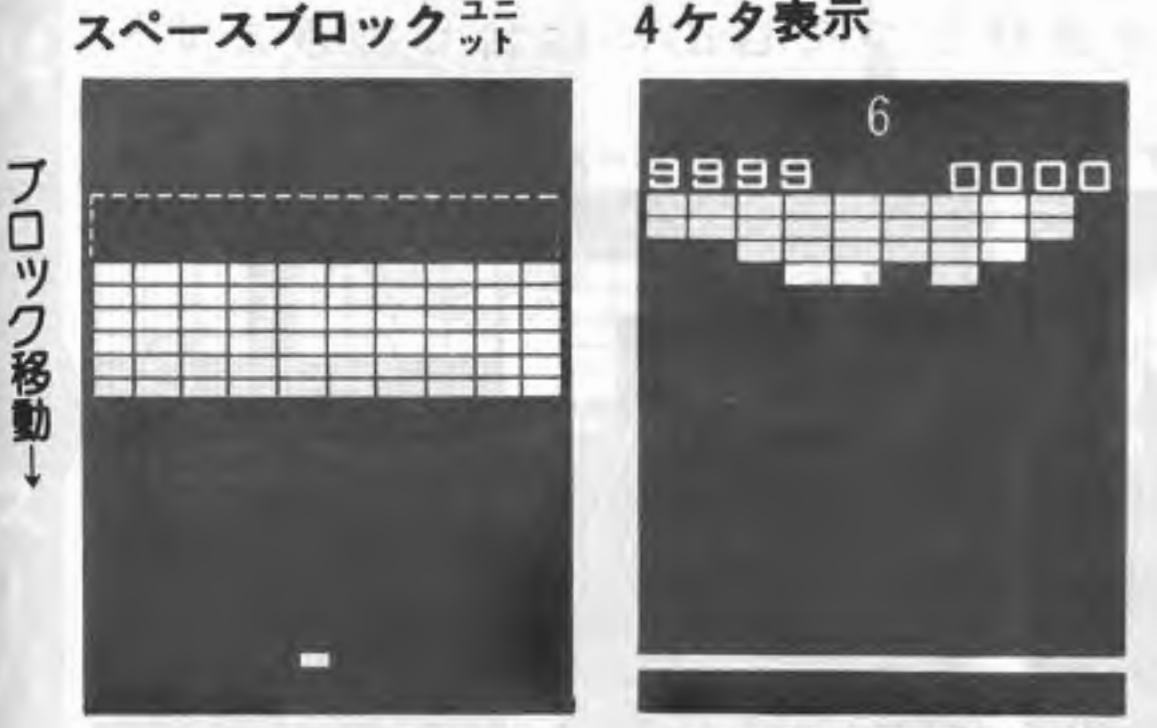

スペースブロック追加基板....

早くも全国各ロケーションにて絶賛活躍中
基板を追加するだけでゲーム内容が豊富になります!!

- ●ブロックが上から下へと次第に攻めてきます。
- ●まず1台取り付けてみて下さい。必ず売上げがアップします。
- ●ブロックは無限に表われます。
- ●9999点の次は0点より再度始まります。
- ●スペースブロックとの組合せにより画期的なブロックゲームになります。
- ●配線が17本と簡単になりました。

- ●ブロックゲームはもう古い!? ———— そんなことはありません。もう一度順序よく考えてみましょう。ブロックゲームが売上げを伸ばしてきたのです。
- ●マンネリでは売上げ増は図れない!? ———— 手持の機械を改造する方法があります。追加基板の採用で容易に、手持ちブロックゲーム機を新車で豊富なものにできます。
- ●改造の成果は期待できるだろうか!? ———— もちろんです。私たちは実績を重視します。弊社ロケーションで期待以上の成果が実証されております。

好評の「UFOシリーズ」はすでに生産を終了いたしました。残り約1,000個しかありませんので、お求めはお早い目にどうぞ!!

弊社にて各種追加基板の取り付けいたします。お手持ちの基板をお送り下さい。取り付け後の修理も弊社にて行ないます。ブロックゲームの配線図も販売いたしております。マイコン関係などあらゆる電子部品の卸売販売いたします。

タートル INC.

〒661 尼崎市時友シモンデン230-2
電話 (06) 432-2706代

テレビゲームのバイオンア