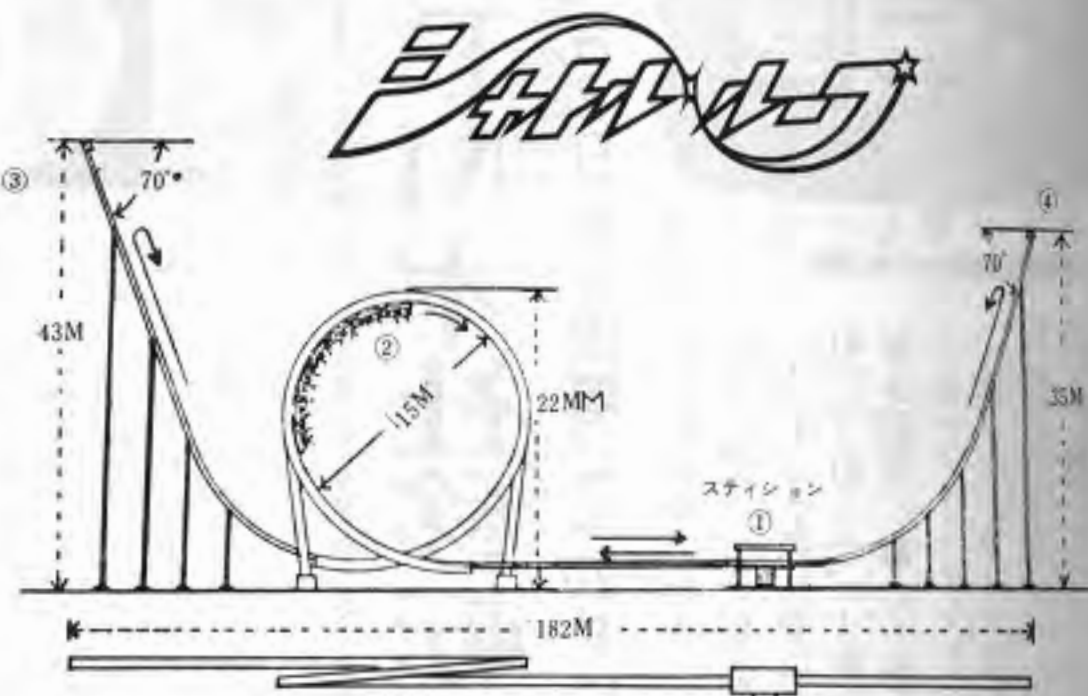

話題の絶叫機登場

西独製を三精が横浜ドリームに導入

往復宙返りを行なうコースター「シャトルループ」が三月二十日から、横浜ドリームランド(横浜市戸塚区、本社日本ドリーム観光株)で営業開始となり、それより少し前の十五日、記者発表会が開かれた。

この「シャトルループ」は三精輸送機(本社大阪府吹田市江坂町一の十三の十八、☎三八五―五六二一、小島政吉社長)が西独シュワルツコフ社から輸入、設置したもので、今年一月に建設許可を受け、工事が進められていた。同遊園地では同機導入に意欲を示し、用地拡張、既存設備の移動を行なう一方、ロックンロールなどを新設し、大幅なテコ入れをしたこと

日本初、往復宙返り

になる。

同機は西独シュワルツコフ社製で、一九七七年米ロイヤルインズパークに登場して以来、全米にセンセーションをまき

おとし、現在ではナッツベリーファーム(機械名は「モンテズマ・リベン」)など六台が稼働中であるが、加速方式と往復宙返りで乗客のト肝を

抜くもの凄いコースターである。乗客には腰部をおさえる安全バーが作動し、発進する。発進は動力によって回転するフライホイールで加速する形で行なわれ、わずか五秒後には時速九十km/hの速さになり、これで前進回転するわけだ。そしてフロントタワーを昇りつめた後バックタワーを回転、さらにバックタワーを昇りつめた後、ようやくフラットホーム(サイドブレーキ設置)で停止する。

全コース二百八十呎、ループ直径十五呎、最高部四十三呎、最大傾斜七十度。たった三十七秒間の運転単位だが、最大加速6Gではりつめた気分になる。なお車輪は四人乗り七輪連結の二十八名単位。遊戯料金は五百円。若者むけの機械として同遊園地では大いに期待されており、本格的遊園地づくりに意欲を新たにしている。

TAITO

ゲームの本質を求め、常に明日を指向するアイデア集団...

スンスブロック

へび使い

マロ-ターTK

永年の経験とノウハウの蓄積によって拡張をつづけてきた、タイトーの生産ラインは、エレクトロニクス技術をはじめとする、最新科学技術を駆使して次々と新しい製品を生みだし、市場に送り出しています。

市場よりの情報が大いに入り、パイプでフィードバックされ、企画・開発・設計・製造と一貫したタイトーの生産ラインは、常に幅広いニーズに対応しています。

II スペースインベーター

屋内外レジャー施設的设计・製造・販売・賃貸・管理サービス共同経営・輸出入 (全機種保証付・長期分割払・賃貸制度有)

レジャーマシン
タイトー
株式会社 タイトー
東京都千代田区平河町2-5-3
☎ 03(264)8611(大代表) 〒102