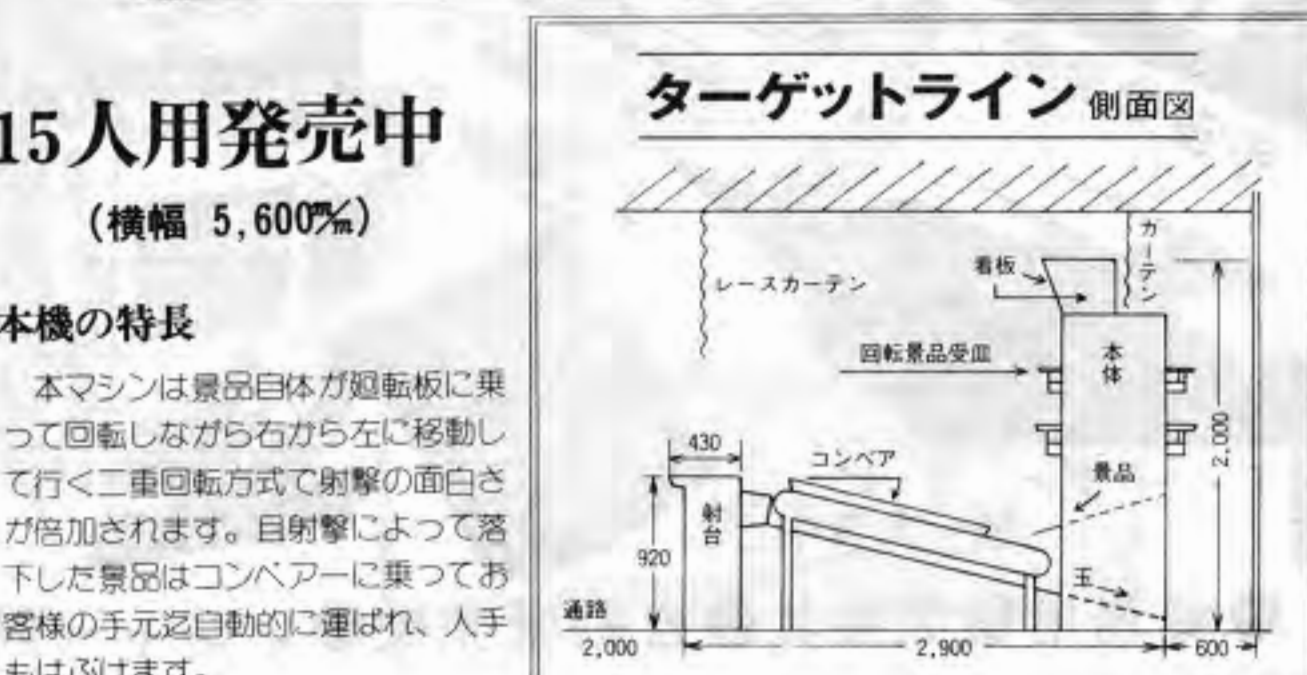

栗田技研株式会社
岐阜市柳ヶ瀬通り5-3 上保ビル(0582)63-3037

話題のマシン

話題のマシン

テーブルTV、ブロック・インベーダーに追加、改造

ダンシングブロック
追加基板
●ブロック全体が踊りながら下降してきます(3段下つて2段上りの繰り返して上より降下)

ダウン&ロータリー
基板改造
●ブロック全体が2段ずつ4回下降します。●ブロック全体が常に右へ平行移動します。●対象……ツムラ・TVコンピュータDXほか

モンスターレバー改造
アッセンブリー・ユニット
コスミックモンスター(ユニバーサル)をレバー式にスペースファイターI(データイースト)をレバー式に

スペースインベーダーDX
新発売!! 改造追加基板
① 得点は4桁から5桁へ トーチカに当たると50点減点 ③ UFOがUターンまたは一時停止 ④ インベーダーを補充 ⑤ ?????? なお①②は固定、③④⑤はディスプレイスイッチで選択できます。