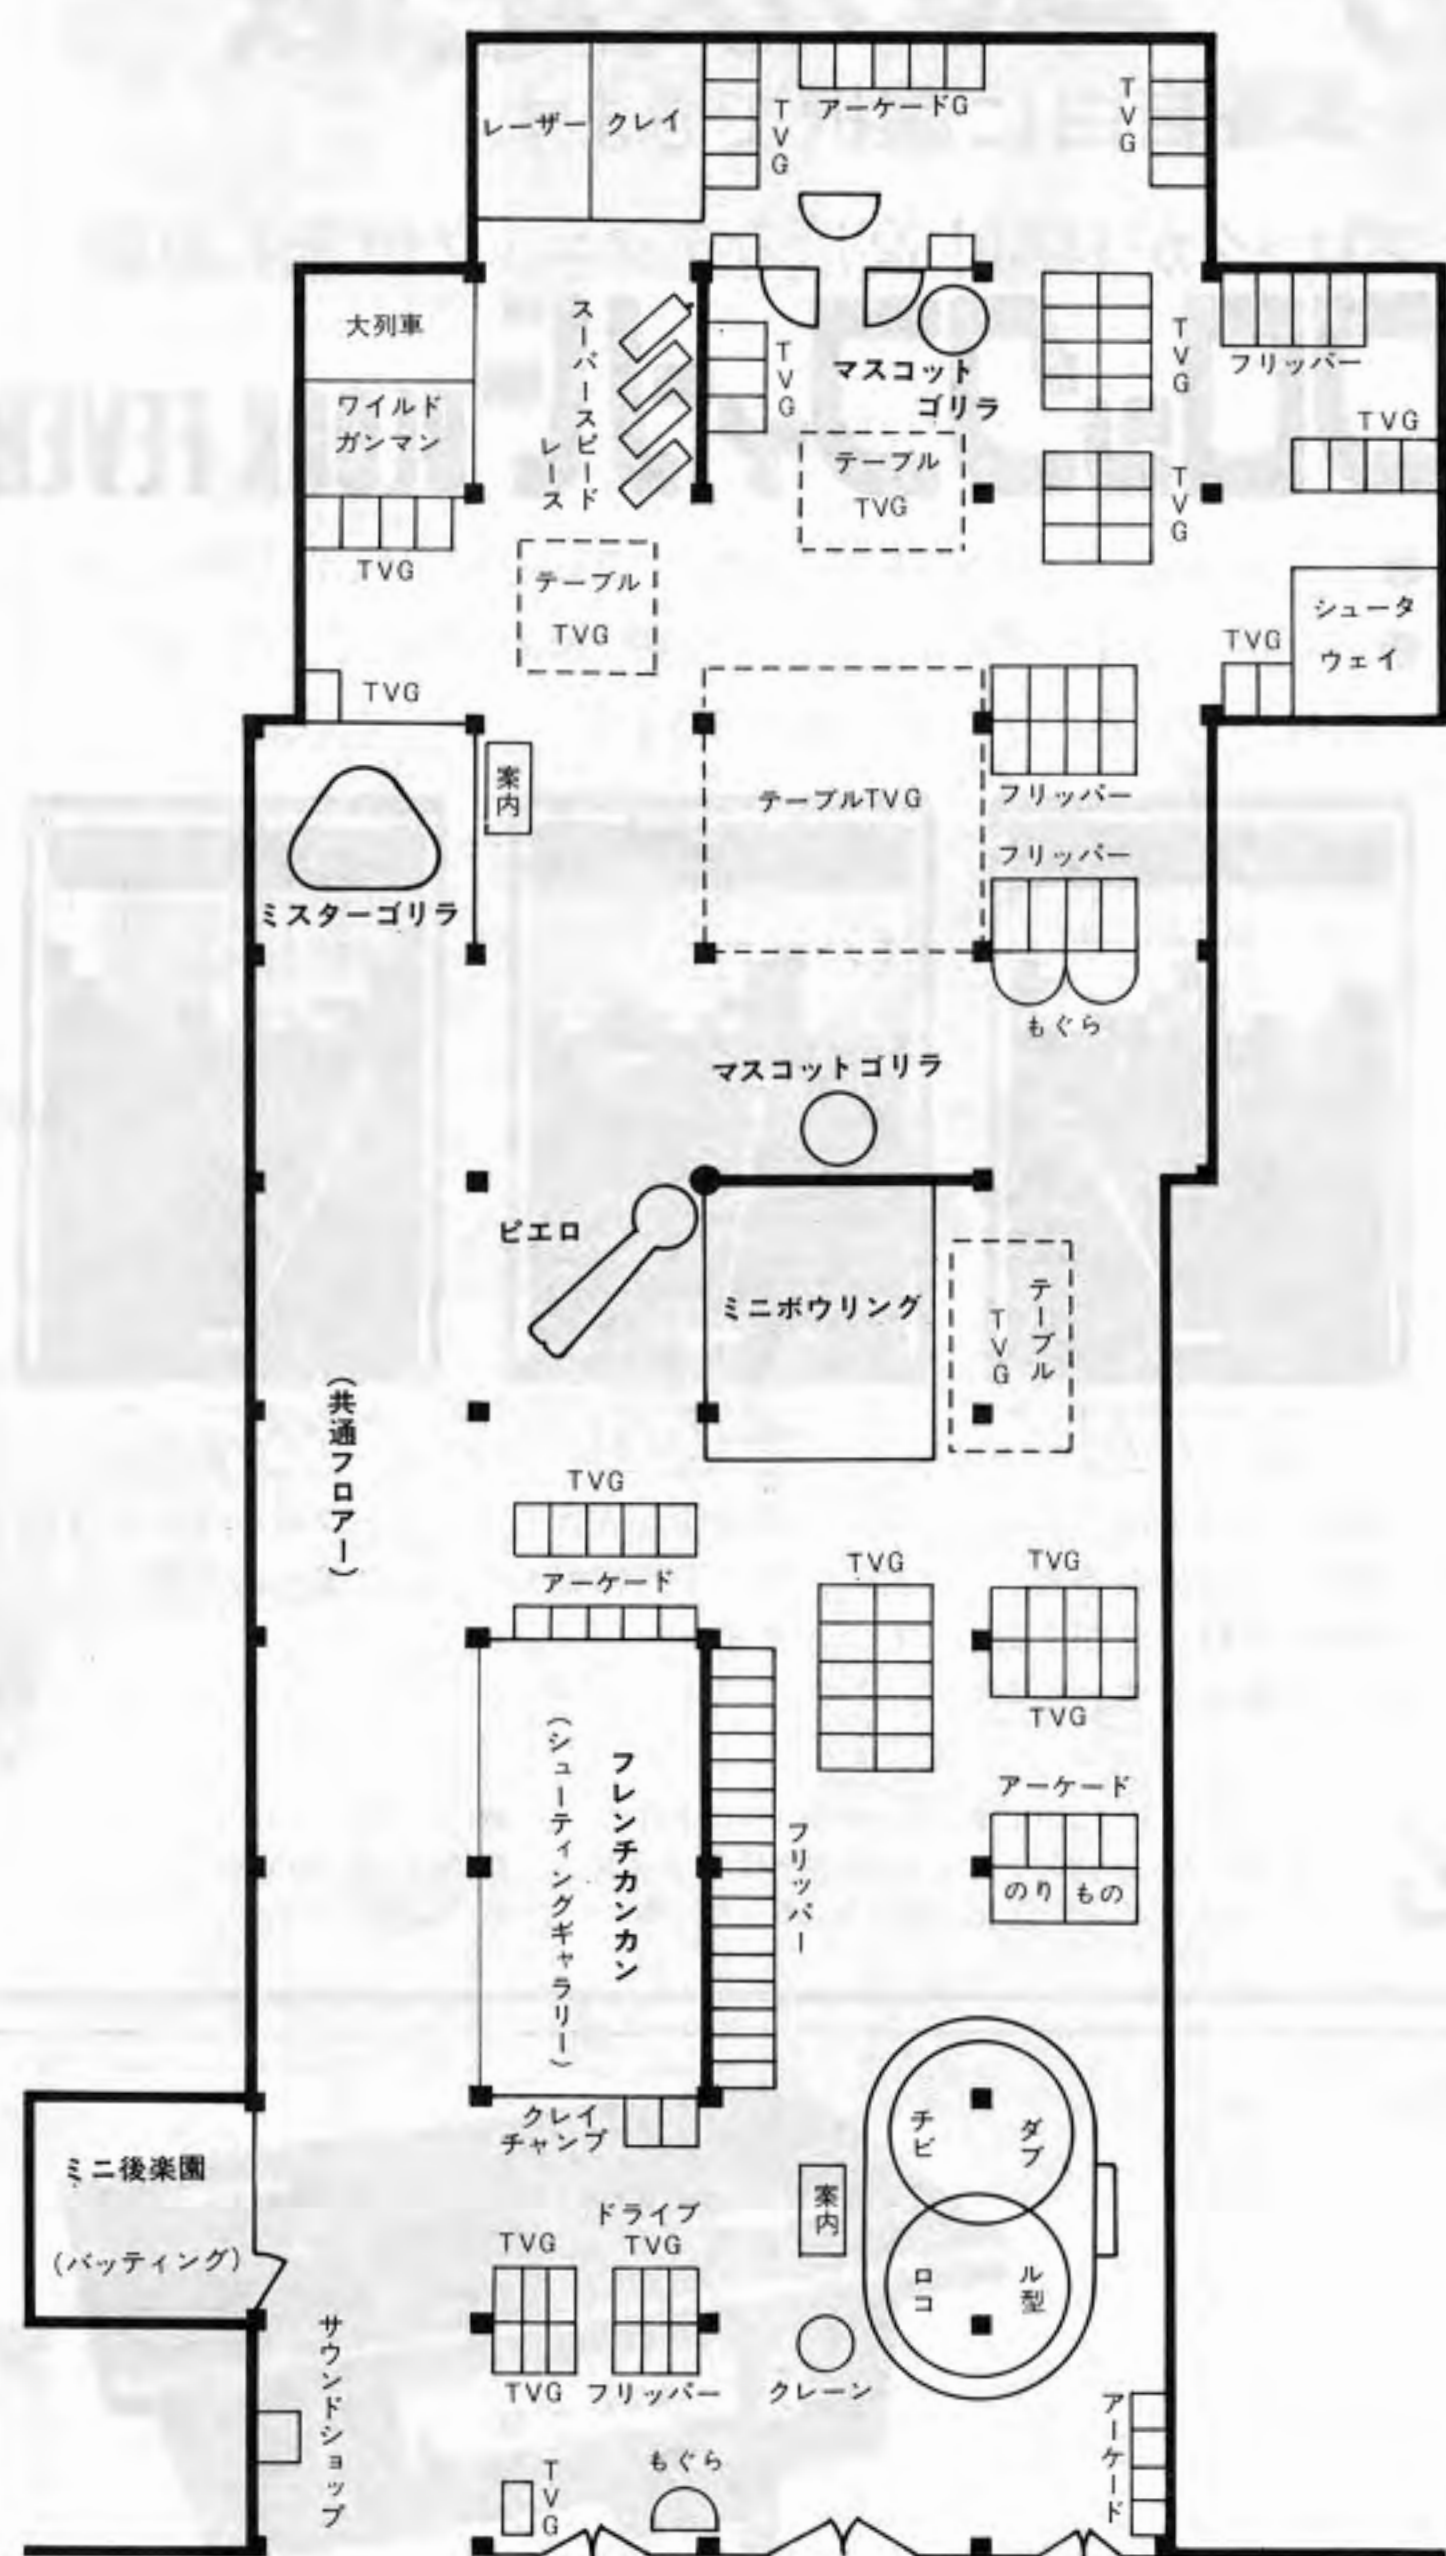

「サーカスサーカス」見取図

泣いたり笑ったり五つの表情と声をかもし出す「ミスターゴリラ」巨大な装置で、しかも空気制御でつくる表情はホンモノそっくり。