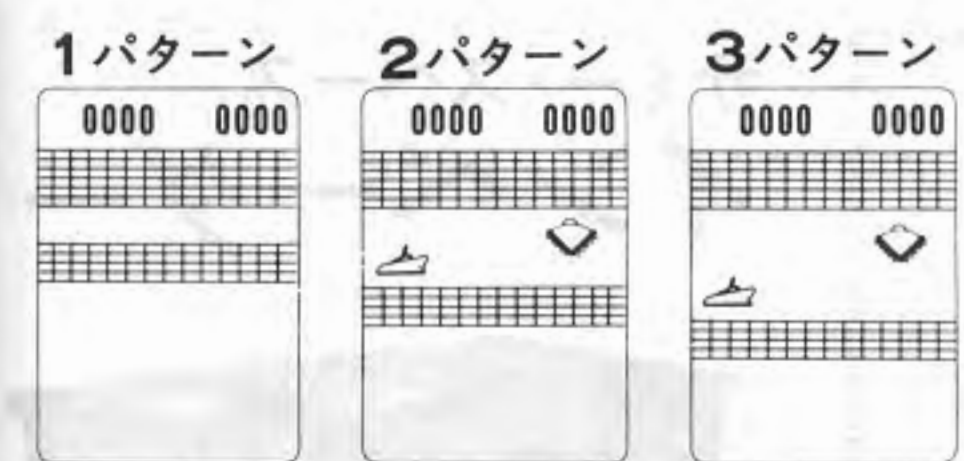

TABLE SPACE MICON KIT

スペース・マイコンキット

本格的なマイクロコン
ピューターを採用!!
ブロック突入のスリルが2度楽しめる!!

▽95-1700

- 特徴
- 従来のマイコンブロックからさらに遊びを多くとり入れ面白くなりました。
 - ブロックは上列6段、下列4段の2群あり、この間にボールを入れると面白いほど得点があります。
 - ブロックを全部消すとまたブロックが現われますが、そのさい(2パターンめから)、下列のブロックは前回より2段下がっています。さらに全部消すとさらに2段下がり、これ以下には下がりません。
 - ブロックの間に円盤(上)と戦艦(下)が左右から一方通行で登場します。当ると円盤が5点、戦艦が10点。
 - とくに円盤は当たると停止します。次の円盤がきて連れて画面の外へもっていきますが、この間にさらにその円盤を当てるとこれも止ってしまいます。