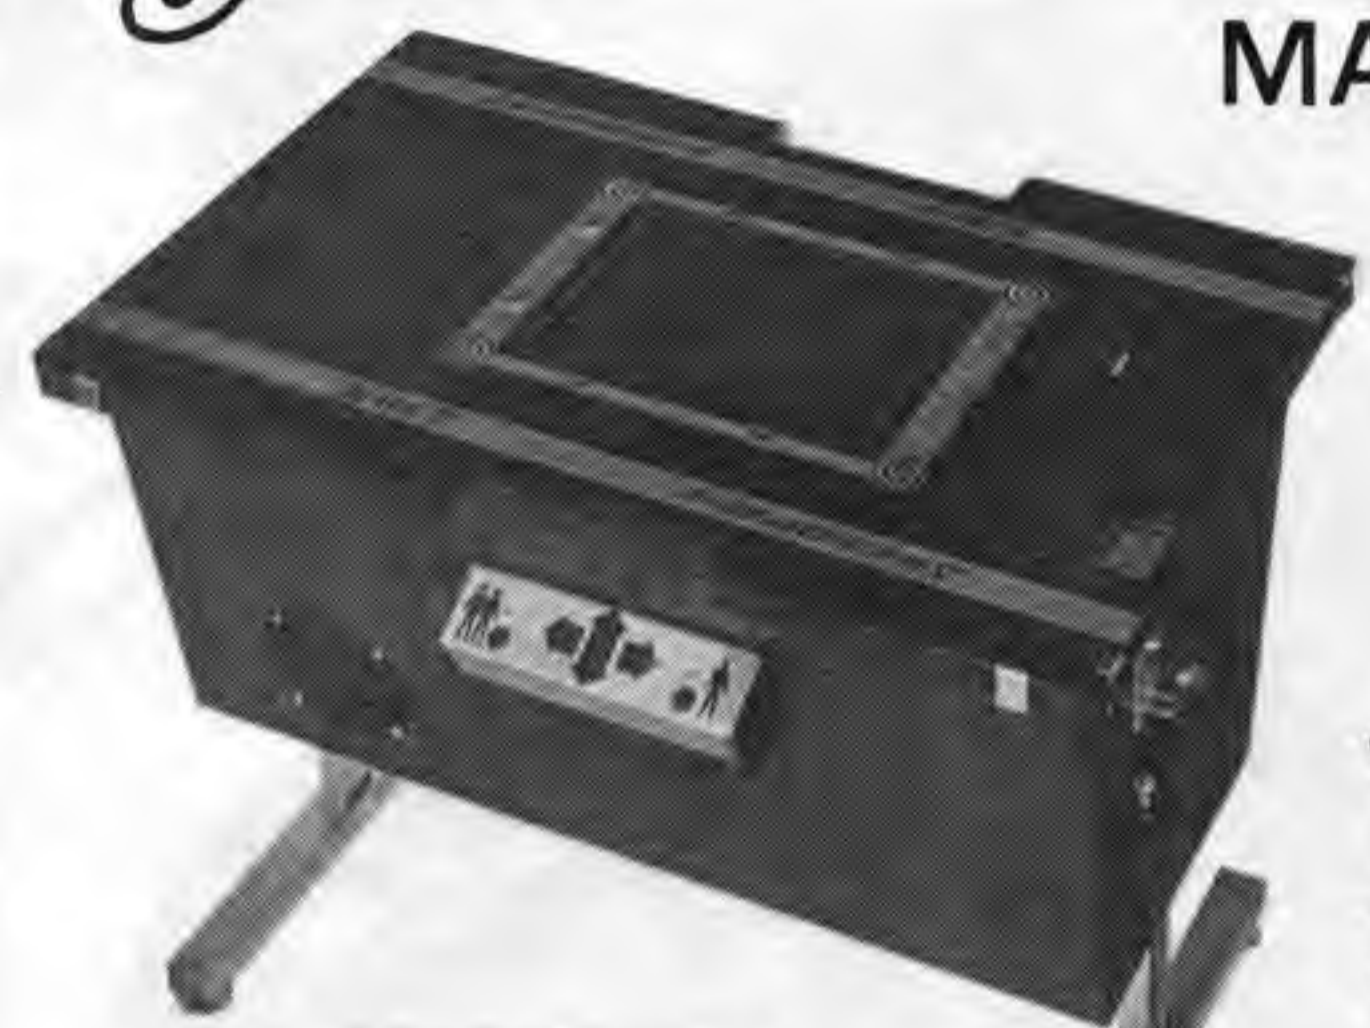

MARK-V

ゴールデン
スペア
マークV

PERFECT TABLE BLOCK

- ①四桁・パーフェクトメーター
  - ②ミステリーゾーン
  - ③リーディングゲート
2. 完全装備の
   テーブルブロック