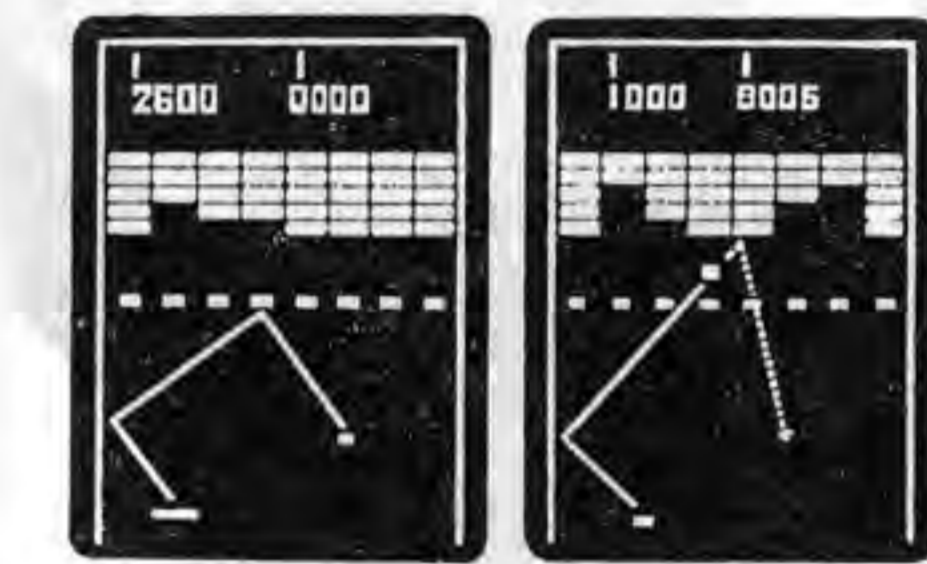

障害物を設け、ゲーム内容を充実させました。

オーナーズの要求に応え、ウコーはゲームの醍醐味を徹底的に追求、従来のブレイクトライに障害物を設けました。この障害物は左右に移動します。また、消えたり現れたりするので、パーフェクトゲームはより高度な技量が必要になります。また、パドルも従来の2段階から3段階の大きさに変更、ゲームが一段と充実しました。

将来のための拡張性、収益率も十分です。

ブレイクトライは初めての人も、マニアにも、楽しめるTVゲームの決定版です。充実したゲーム内容はお客様にあきを感じさせず、オーナーズにも、長期にわたる高収益を約束します。

本社 東京都中央区日本橋浜町2-8-6 ☎(03)668-8656(代) ☎(03)669-5422(代)

ウコーコーポレーション

関西支社 大阪市西区西本町3-1-46 第5奥内ビル5F ☎(06)531-8673(代)
北海道支社 札幌市中央区北七条西16丁目 ☎(011)643-5491(代)
四国支社 松山市朝生田6-1-1 朝野ビル ☎(0899)33-2835
九州支社 福岡市博多区博多駅東2-5-28 地産三博ビル ☎(092)441-0010・0012
工場 埼玉県川口市赤井2-0-6 ☎(0482)84-9380
営業所 旭川 ☎(0166)25-1961 釧路 ☎(0154)42-6248

スペースブロック新発売!! 4桁表示基板 基板を追加するだけでゲーム内容が豊富に!

弊社ロケーションにて
絶賛大好評!!

好評発売中!!

UFOシリーズ

スペースブロック	新4ケタ表示	UFONo.1・No.2	プロ・アマ兼用	スーパーUFO
●ブロックが上から下へと次第に攻めてきます。 ●まず1台取り付けてみて下さい。必ず売上げがアップします。	●ブロックは無限に表示されます。 ●9999点の次は0点より再度始まります。 ●UFOとの組合せにより画期的なブロックゲームになります。 ●配線が34本から17本と簡単になりました。	●ボールがUFOのように動く。 ●ボールが貫列(上から4列目)のブロックに当たると通常の動きになります。 ●お好みにより、UFOの動きを続けることもできます。	●1回目のブロックは通常の動き、2回目のブロックでUFOボールになります。 ●ボールがUFOのようにランダムに動きます。 ●新企画/ラケットをお好みにより2つ出すことができます。	●曲線UFOが加わり、プロ用に最適。 ●4ケタとの組合せは最高に面白くなります。

ブロック移動↓

弊社にて各種追加基板の取り付けいたします。お手持ちの基板をお送り下さい。取り付け後の修理も弊社にて行ないます。ブロックゲームの配線図も販売いたしております。

タートル INC.

テレビゲームのバイオンア

〒661 尼崎市時友シモンデン230-2
電話 (06) 432-2706(代)