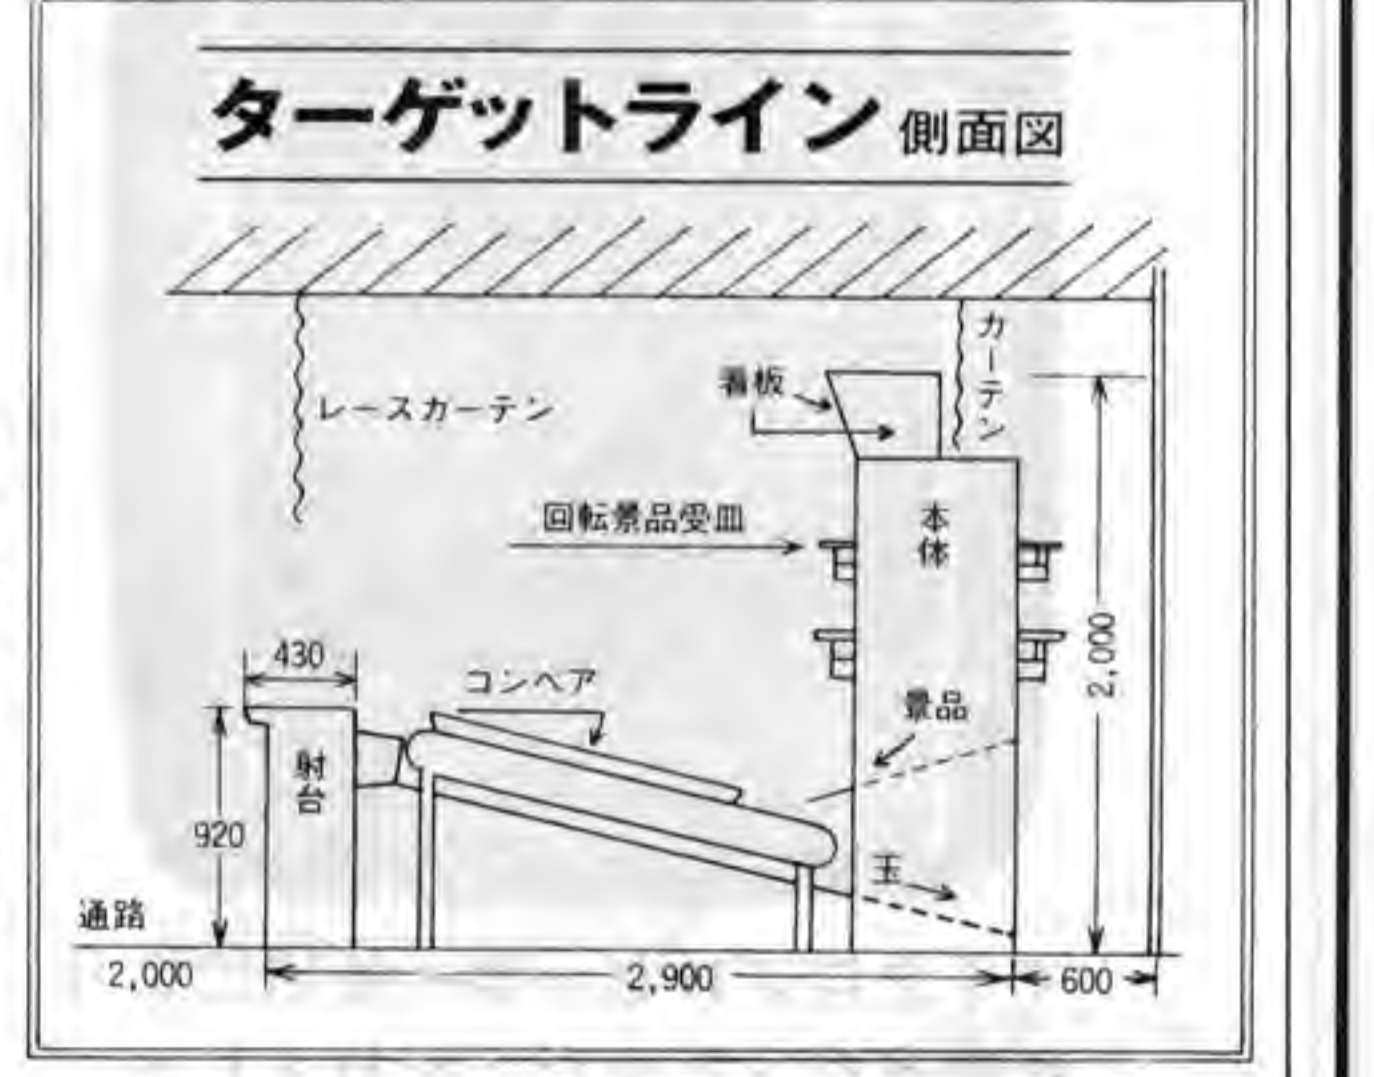

○実用新案 (51-158550 出願済) ○風営対象外 (玉1発20円 景品は警察庁指導の範囲内)

栗田技研株式会社
岐阜市柳ヶ瀬通り5-3 上保ビル ☎(0582)63-3037