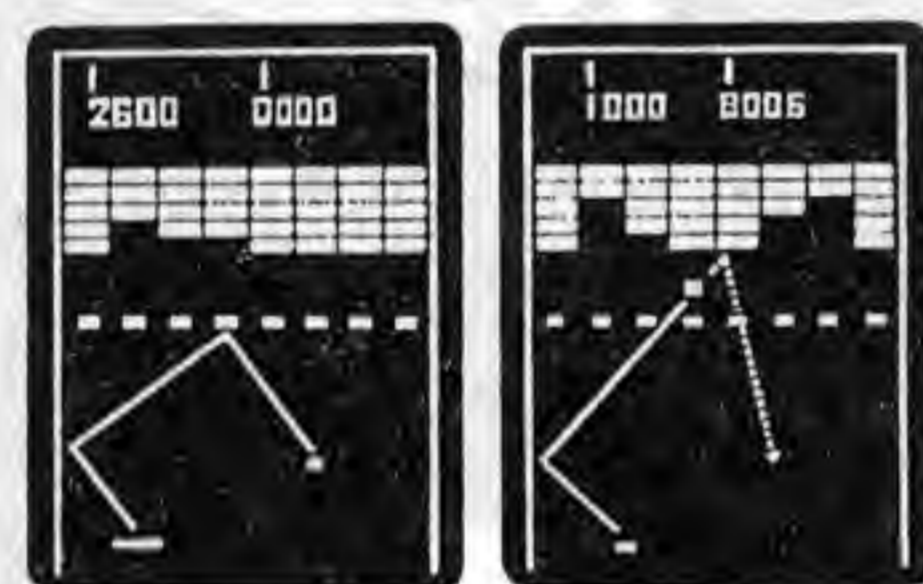

長期間にわたる高収益を約束する信頼のTVゲーム新登場!

4桁表示・障害物つき・ハイスコア表示

ニュー ブレイクトライ

切換スイッチにより障害物つきゲームと従来のゲームが楽しめます。得点表示の数字を4桁に変更、お客様は何度でもゲームを楽しめます。

切り換えスイッチにより3回目以後は、100円の追加投入で無制限にゲームができるようになります。

障害物を設け、ゲーム内容を充実させました。

オーナーズの要求に応え、ウコーはゲームの醍醐味を徹底的に追求、従来のブレイクトライに障害物を設けました。この障害物は左右に移動します。また、消えたり現われたりするので、パーフェクトゲームはより高度な技量が必要になります。また、パドルも従来の2段階から3段階の大きさに変更、ゲームが一段と充実しました。

将来のための拡張性、収益率も十分です。

ブレイクトライは初めての人にも、マニアにも、楽しめるTVゲームの決定版です。充実したゲーム内容はお客様にあきを感じさせず、オーナーズにも、長期にわたる高収益を約束します。

本社 東京都中央区日本橋浜町2-8-6 ☎(03) 668-8656(代) ☎(03) 669-5422(代)

関西支社 大阪市西区西本町3-1-46 第5奥内ビル5F ☎(06) 531-8673(代)
北海道支社 札幌市中央区北七条西16丁目 ☎(011) 643-5491(代)
北支社 札幌市朝生田6-1-1 朝野ビル ☎(0899) 33-2835
四国支社 福岡市博多区博多駅前2-5-28 地産三博ビル ☎(092) 441-0010・0012
九州支社 福岡市博多区博多駅前2-5-28 地産三博ビル ☎(092) 441-0010・0012
工場 埼玉県川口市赤井2-0-6 ☎(0482) 84-9380
営業所 旭川 ☎(0166) 25-1961 釧路 ☎(0154) 42-6248

基板を追加するだけでゲーム内容が豊富に!

4桁表示基板 UFO 基板

好評発売中!!

- テーブル型・アーケード型の「スクラッチ」「ブレイク」(マイコン機を除く)いずれのTV壁くずレゲームにも素人にも簡単に取付けられる
- これでニューマシンに!! 売上げもグンと伸びます。(弊社ロケで実証済)
- 「UFO基板」の場合、組合せで24通りものゲーム内容。

- **4ケタ表示**
  - ブロックは無限に表われます。
  - 9999の次は0点より再度始まります。
  - UFOとの組合せにより画期的なブロックゲームになります。
- **UFO No. 1**
  - ボールがUFOのように動く。
  - ボールが黄列(上から4列目)のブロックに当たると通常の動きになります。
  - お好みにより、UFOの動きを続けることもできます。
- **UFO No. 2**
  - ボールがUFOのようにランダムに動く
  - UFOボールは、ボールが黄列(上から4列目)のブロックに当たると通常の動きになります。
- **プロ・アマ兼用**
  - 1回目のブロックは通常の動き、2回目のブロックでUFOボールになります。
  - ボールがUFOのようにランダムに動きます。
  - 新企画クレーンをお好みにより2つ出すことができます。
- **スーパーUFO**
  - 曲線UFOが加わり、プロ用に最適。
  - 4ケタとの組合せは最高に面白くなります。

お手持ちの基板をお送り下されば弊社にてお取付けいたします(但し取付費用は別途申しあげます)。

取扱店 G G インターナショナル(株) 徳島立クリエティブ・アソシエイツ ヒルサイド・アミューズメント
東京 (03) 263-6351 甲陽産業(株) 大阪 (06) 451-5994
東京 (03) 585-5687 御岸本商事 大阪 (06) 421-2782
横浜 (045) 681-3110 太東物産(株) 神戸 (078) 251-6980
小川商事 和歌山 (0734) 33-4024