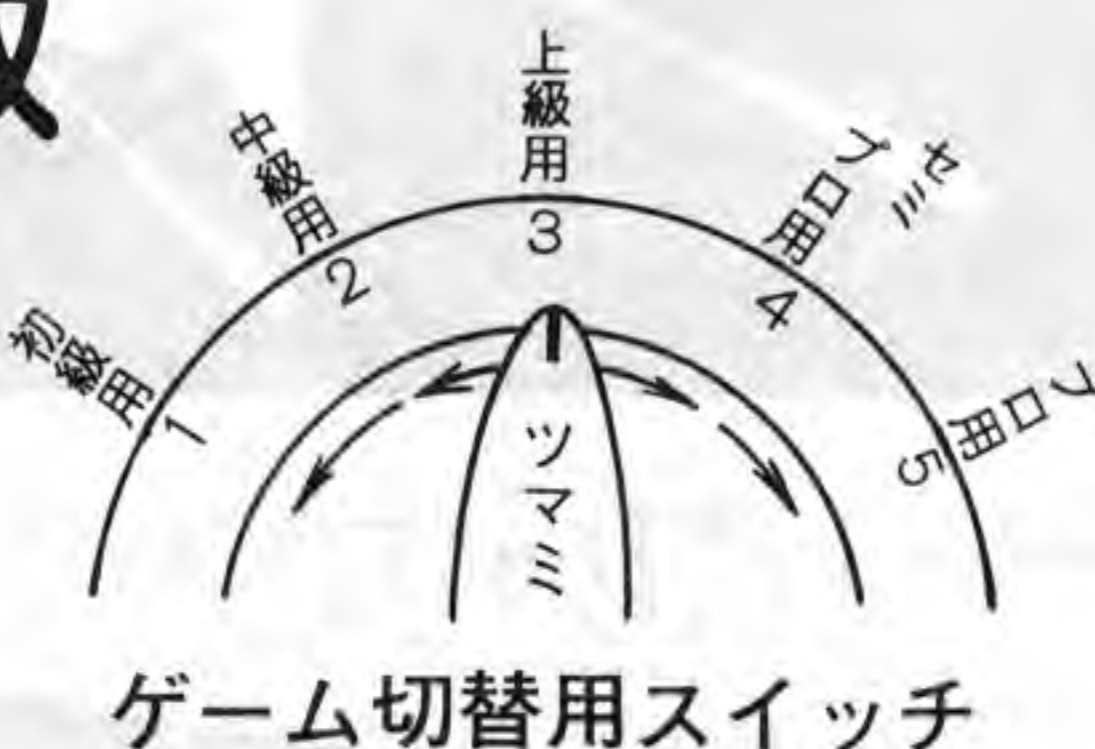

テーブル マイコンキット2

■仕様
横巾/810mm
奥行/520mm
高さ/650mm

(株)新日本企画 東大阪市荒本北194番地 ☎(06)746-1041(代)

TVブロック用……取付補助基板

多数のお客が幅広く遊べる UFO 式障害物基板 (マイコン機を除く)

- ★手許のスイッチ切替によりアマ用(初級)よりプロ級まで5種類のゲーム切替えが行えます。
- ★2人用ゲームの場合ハンデ遊びができます。

ゲーム切替用スイッチ