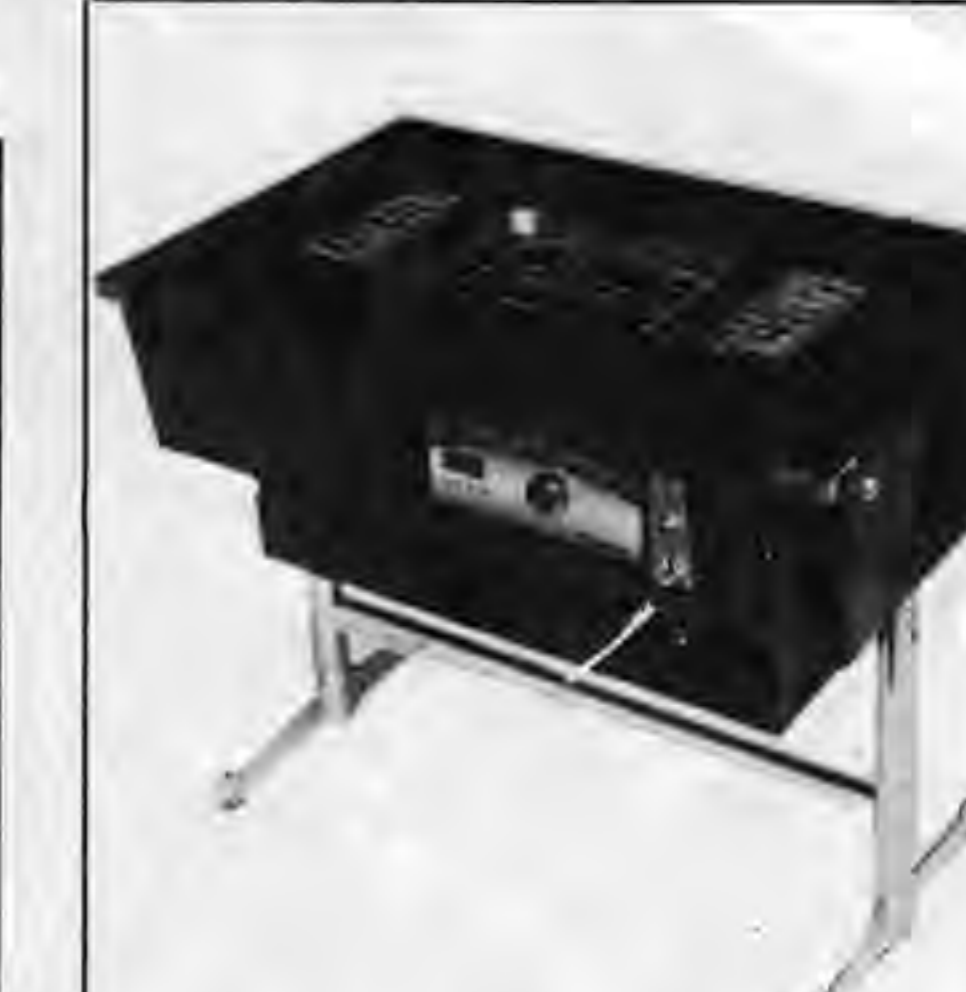

ヒット商品を豊富に品揃えしました

お求めは信用と実績を誇るベンドジャパンどうぞ

テーブル・ボンバ

株式
会社

ベンドジャパン

本社 〒556 大阪市浪速区水崎町18番地
TEL 06(643) 3857 (大代表)

沖縄支店 沖縄ベンドジャパン

〒901-22 沖縄県宜野湾市大山436
TEL 09889(7) 3333

松山支店 ベンド松山

〒790 松山市波町6丁目19 三好ビル
TEL 0899(25) 1300

東日本支店 千葉エンタープライズ

〒281 千葉市中央区はし93-10-14
TEL 0472(50) 6028