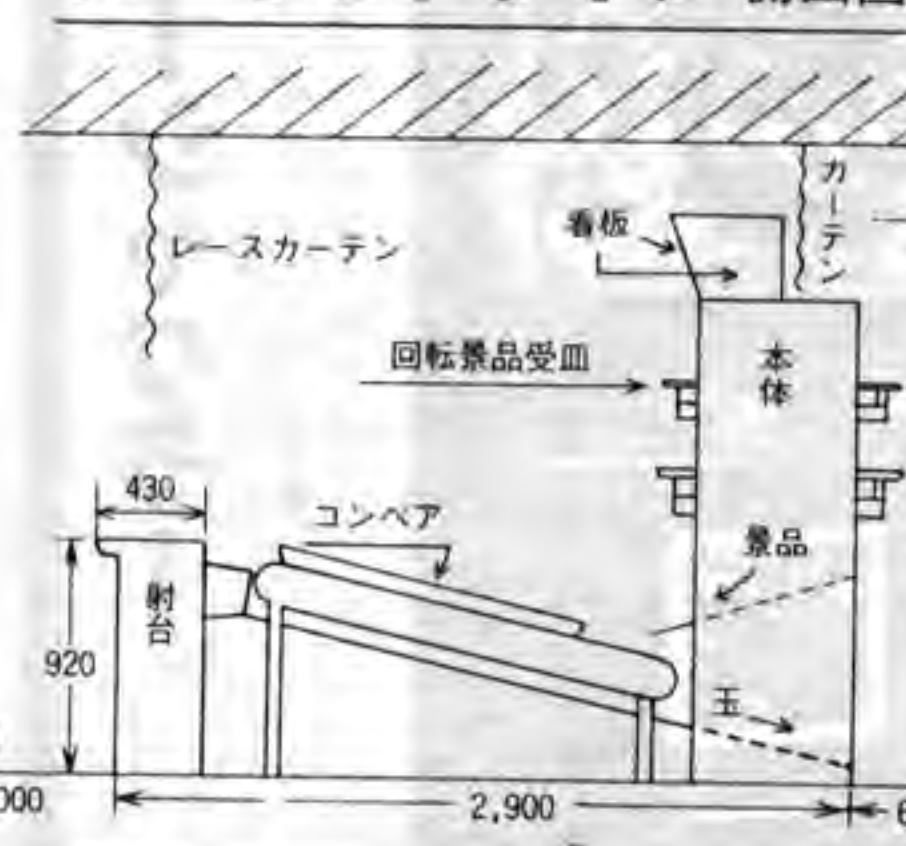

15人用発売中
(横幅 5,600mm)

本機の特長

本マシンは景品自体が回転板に乗って回転しながら右から左に移動して行く二重回転方式で射撃の面白さが倍加されます。且射撃によって落下した景品はコンペアーに乗ってお客様の手元迄自動的に運ばれ、人手もはぶけます。

ターゲットライン 側面図

栗田技研株式会社
岐阜市柳ヶ瀬通り5-3 上保ビル(0582) 63-3037

テーブルTVのヌーベルバーグ

- 点数は4ケタ表示、パーフェクトポイント9999
- 最高得点も表示
- 障害物、ミラクルゾーン等多彩な変化
- 7色の電子効果音
- コイン255枚まで連続投入可
- 華麗で重厚なスタイル
- 天板は：ローズウッドとホワイト
- 超CPU化によるトラブル抑止