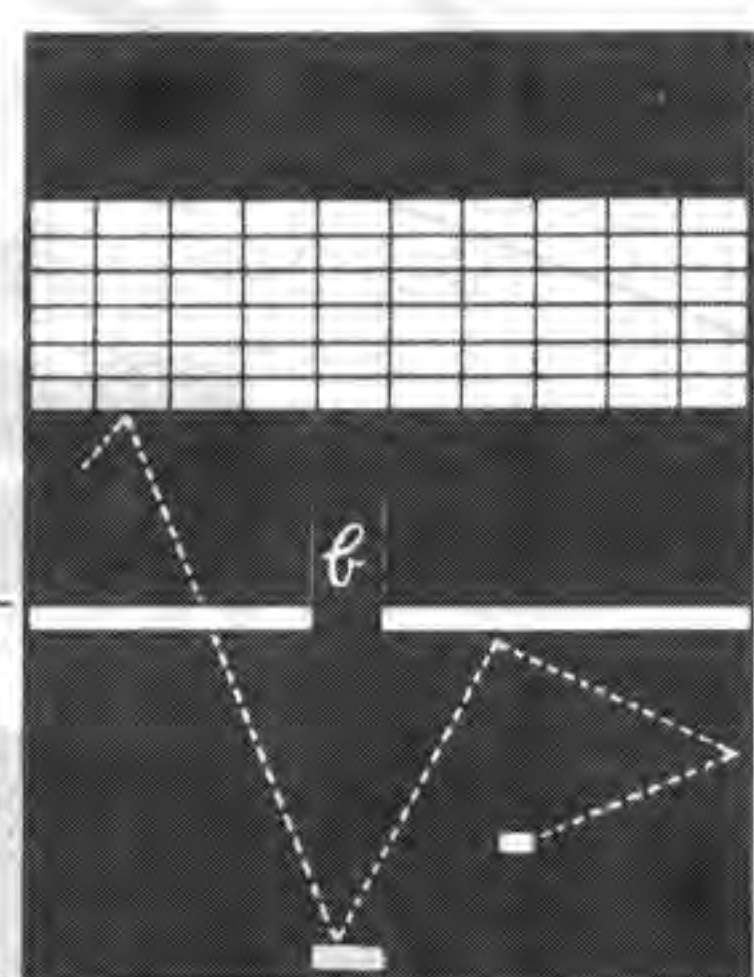

中間に障害壁がありラケットの真上のみゲートが開かれています。ブロック側から障害壁を通過できますが、ラケット側からは通過できません。従ってラケットではね返し、すぐさまゲートを通路にもっていかねばなりません。図のa、bの間隔は調整できます。

株式会社 日本商事

大阪市城東区永田2-5-9
TEL. (06)962-7721(代)