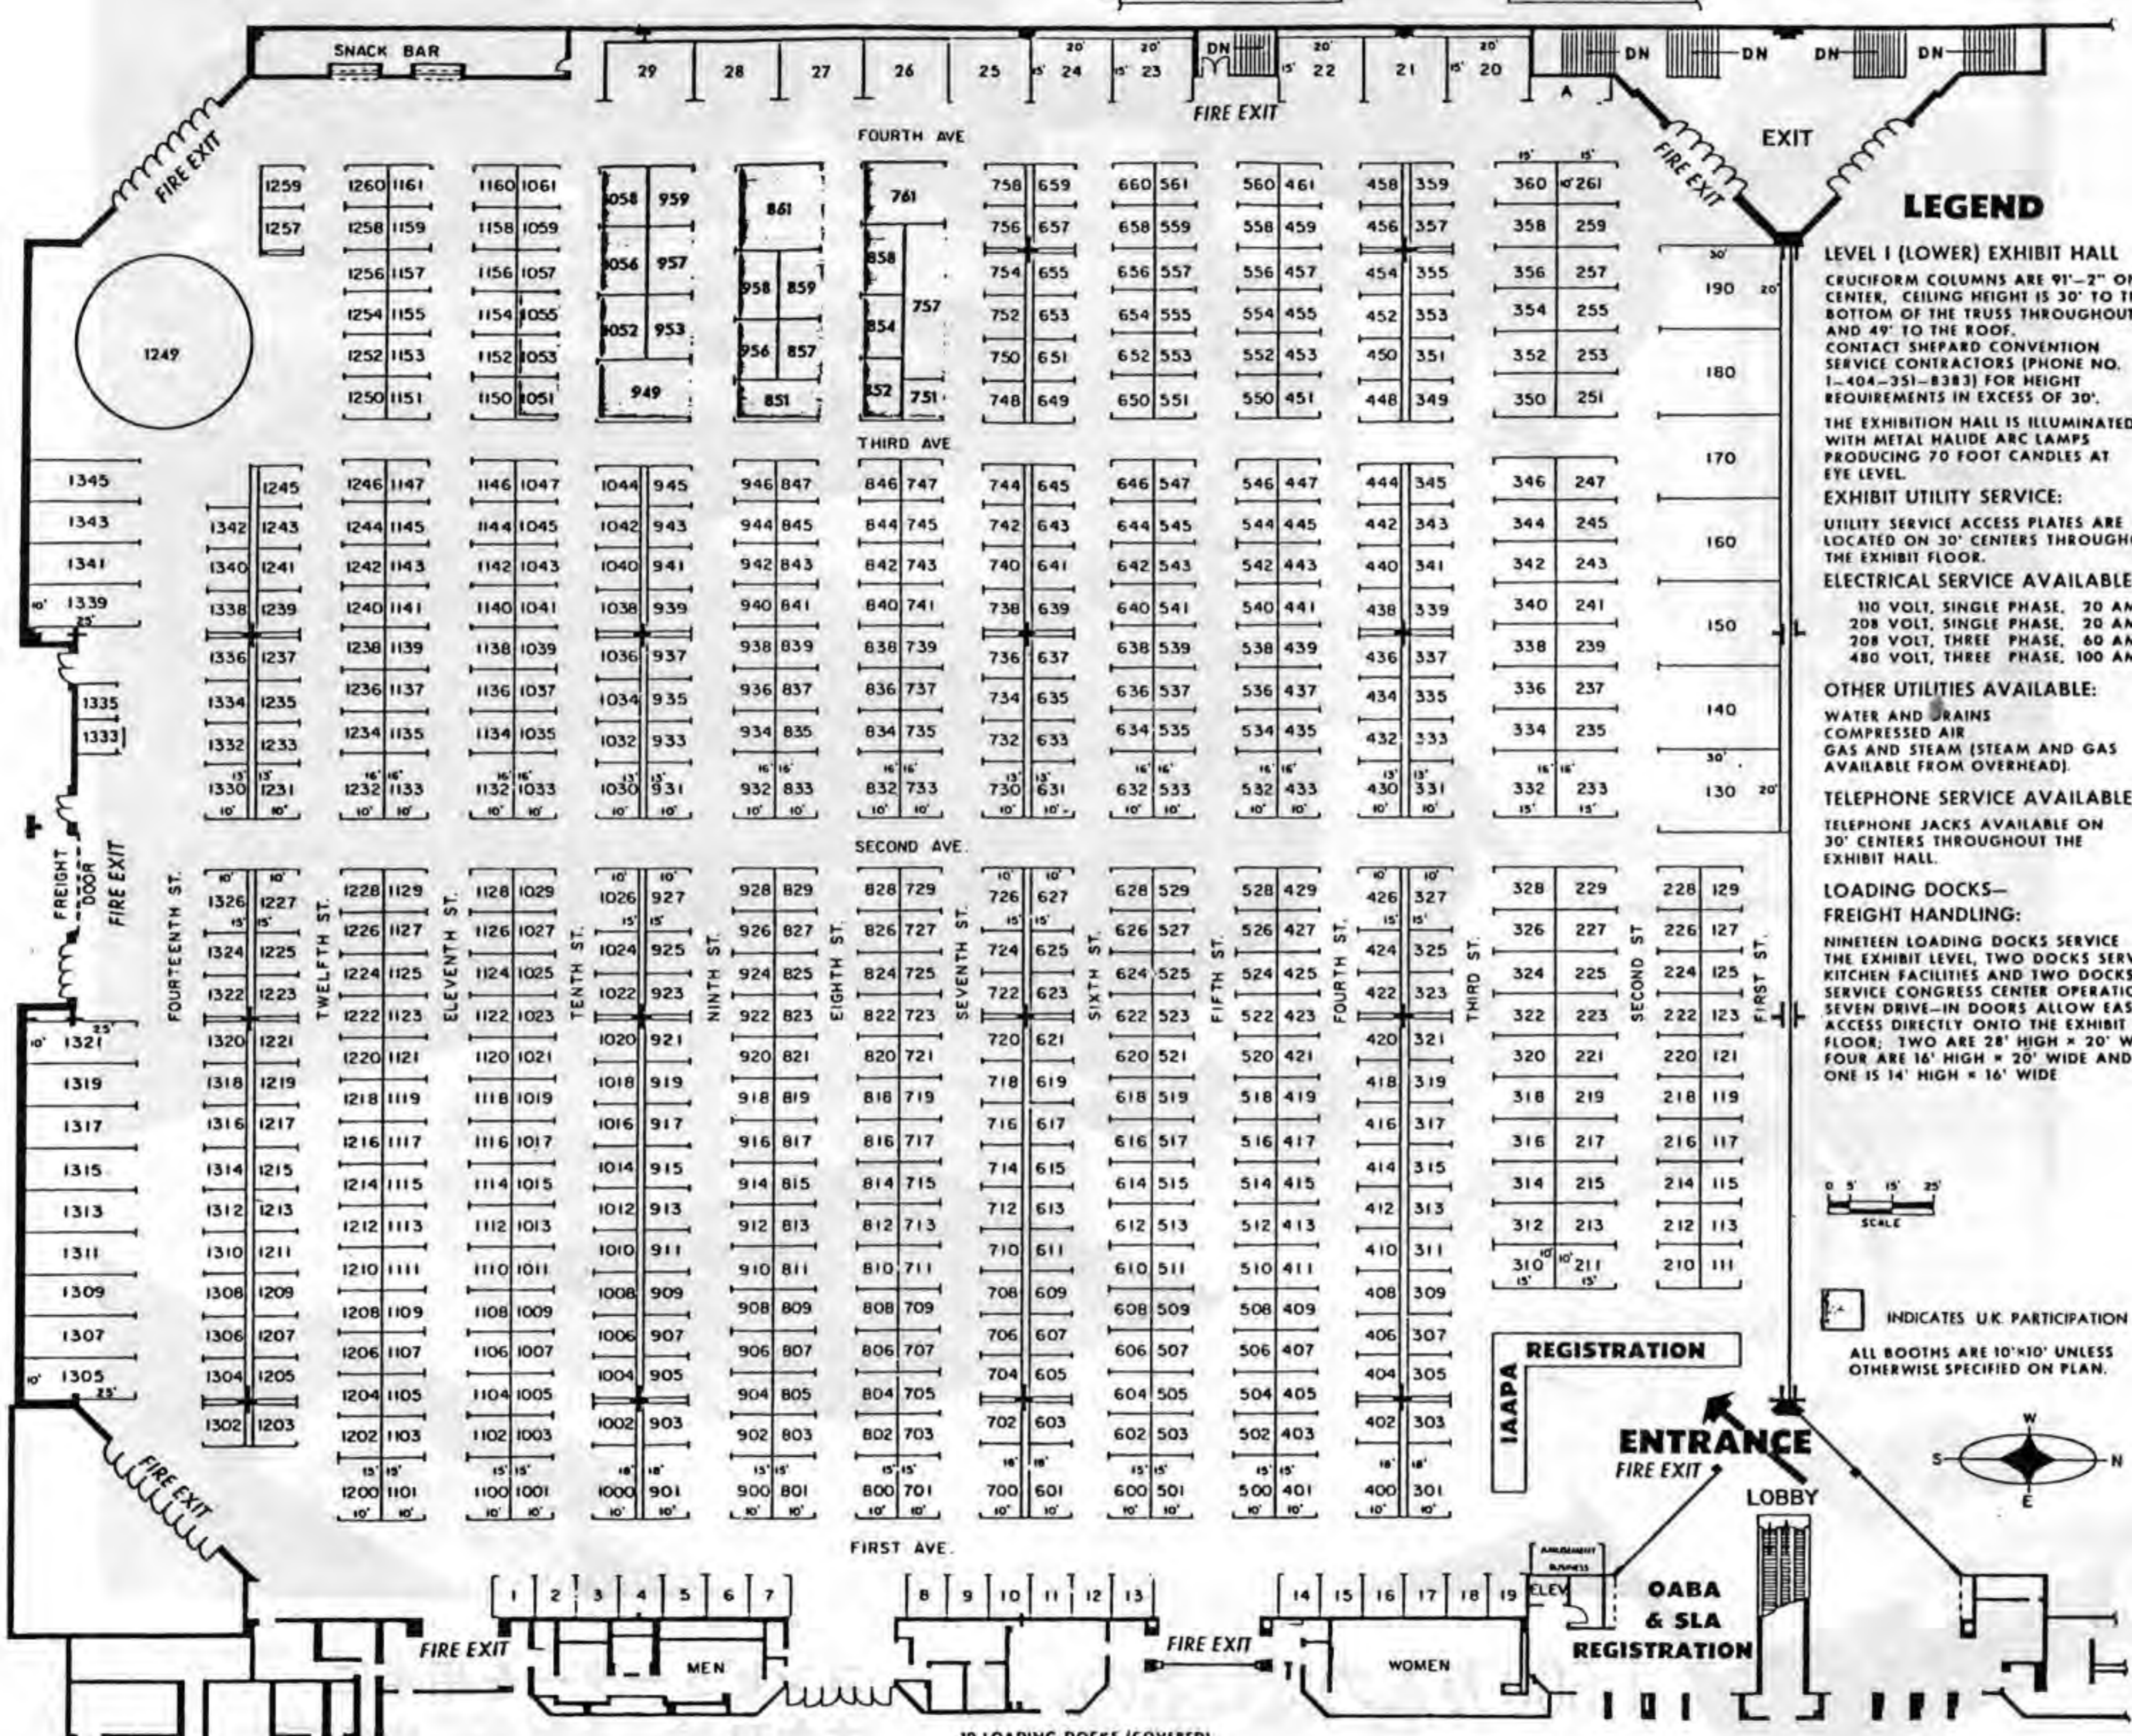

第60回 IAAPAショー 展示会場

正式名称 60th International Outdoor Amusement Trade Show
開催場所 Georgia World Congress Center, Atlanta, Georgia
開催期間 1978年11月16(木)~18日(土)
主催者 International Association of Amusement Parks and Attractions

展示時間 16日……午前10時から午後8時まで
17日……午前9時半から午後6時まで
18日……午前9時半から午後4時まで

遊園地(アミューズメントパーク)関係業者の国際的な組織、IAAPA(American International Association of Amusement Parks and Attractions)が主催する。今年、IAAPAの六十回総会を迎え、十一月十二日から催しが進められるが、とくに今回はアミューズメント産業の「ストック・エクスチェンジ・ショー」で、その開催されるようである。一部に十六日からの展示会があるわけだ。十二日はIAAPAの各委員会開催、十三日は役員会開催、十五日には総会が開かれることになっている。(いずれもアトラクション・ビルトホテルにて)。展示会場入口には登録(レジストレーション)場があり、ここで登録しなければ入場できない。また十六歳以下の子どもは入場できない。なお、IAAPA会員であることは必要とし、非会員の場合は入会手続きをしなければならぬ。同ショーでは優秀な展示品に対し、部門ごとに賞を贈呈することになっており、一昨年日本から初の出展社となった明昌特殊産業(株)が受賞したことは記憶に新しいことである。昨年の受賞者は全部で二十九社であるが、ゲーム機関係ではラムテック社、アタリ社、そして「モーガン」のバックスゲーム社など、乗物機関係ではイギリスのPL社や「アストロライナー」のウエストロイヤルなどが挙げられる。なお英国のアミューズメント協会であるBACTAも受賞した。展示会の主な内容は恒例の「IAAPAMAニユール・ガイド」(本紙第98号海外の話題で掲げた年鑑)にまとめられる。

海外の話題

ヤコブ氏 ミッドウズ社社長に ホログラフィの技術で新企画

米国のエキシブティヴ社(本社カリフォルニア州サンディエゴ)の副社長ポール・ヤコブ氏が同社を去り、九月十五日付でミッドウズ社の社長となった。
と述べている。
なお、ヤコブ氏は現在三十三歳。この業界での経歴は豊富で、エキシブティヴ社に入社する前は、シカゴ・ダイナミック社のヨーロッパ担当セールスマンとして活躍していた。エキシブティヴ社のP・カウフマン社長は、「ヤコブ氏が去ったことで当社には何の変化もない。彼は良きライバルになるだろうし、ベストをつくすことを望むだけだ」と述べている。

ブターニ氏、新活動 ナムコアアメリカ本格的スタート

ナムコア・アメリカがついには九月一日、カリフォルニア州サンディエゴに業務を開始し、話題を集めている。
役員構成は既報のとおり、会長が佛ナムコの社長中村雅哉氏。社長はアタリ・ジャパン(株)副社長の中島英行氏で、米国内在住の副社長としては、PSE社副社長だったブターニ氏が就任しており、サンディエゴに一万平方フィートの事務所を構えている。

ゲーム機を職業訓練に シカゴ市も入りでコース設定

米国のシカゴ市で、I CMOA(イリノイ州アミューズメント協会)が中心となって、ゲーム機のメカニズムについての専門コースを同市内のウォッシュバーン職業訓練学校に設置することになり、話題をよんでいる。
授業内容は、ジュエックボックスから各種ゲーム機の修理、サービスなどあらゆる点に焦点をあてられている。
このコースは四十七週間続き、一日の授業時間は四時間三十分。また、この職業訓練学校は同市の教育委員会によって設立されていることから、受講者はシカゴ市民に限られている。

ゴットリーブ夫人 ドロシーさん 永眠

永眠

D・ゴットリーブ社を創立した故ドット・ゴットリーブ氏の未亡人ドロシー・ゴットリーブさんが、九月九日死去した。七十歳。
夫人は故ドット氏ととも、イリノイ州メロローズパークにゴットリーブ記念病院を設立しており、その永久会員となっていた。
葬儀は九月十一日におこなわれ、遺族として息子のアルビン氏(D・ゴットリーブ社社長)と、令嬢のロベルタさんとマージョリーさん、同社社長のJ・ウェインバーク氏(マージョリーさんの夫)、それに八人の孫と二人のひ孫が出席したとされている。

GET A WAY

これがコンピューターの最先端!
26インチの大型カラーTVを使用した
迫力のスピードレース!

○プレイヤーの車は、同じ場所を二度ぶつけない限り他車とぶつかっても壊れずに走り続けられます。同じ場所を二度ぶついたり、縁石にボディをぶつければとスピンしたりして炎上します。

ユニバーサル販売株式会社 名古屋・052(232)1167
大阪・06(304)3955
東京都中央区日本橋堀留1-12-3 ☎03(661)0330(代)
九州・092(471)6188

1800mm—H
800mm—D
700mm—W
AC100V.50/60Hz
180W
♪91-14548