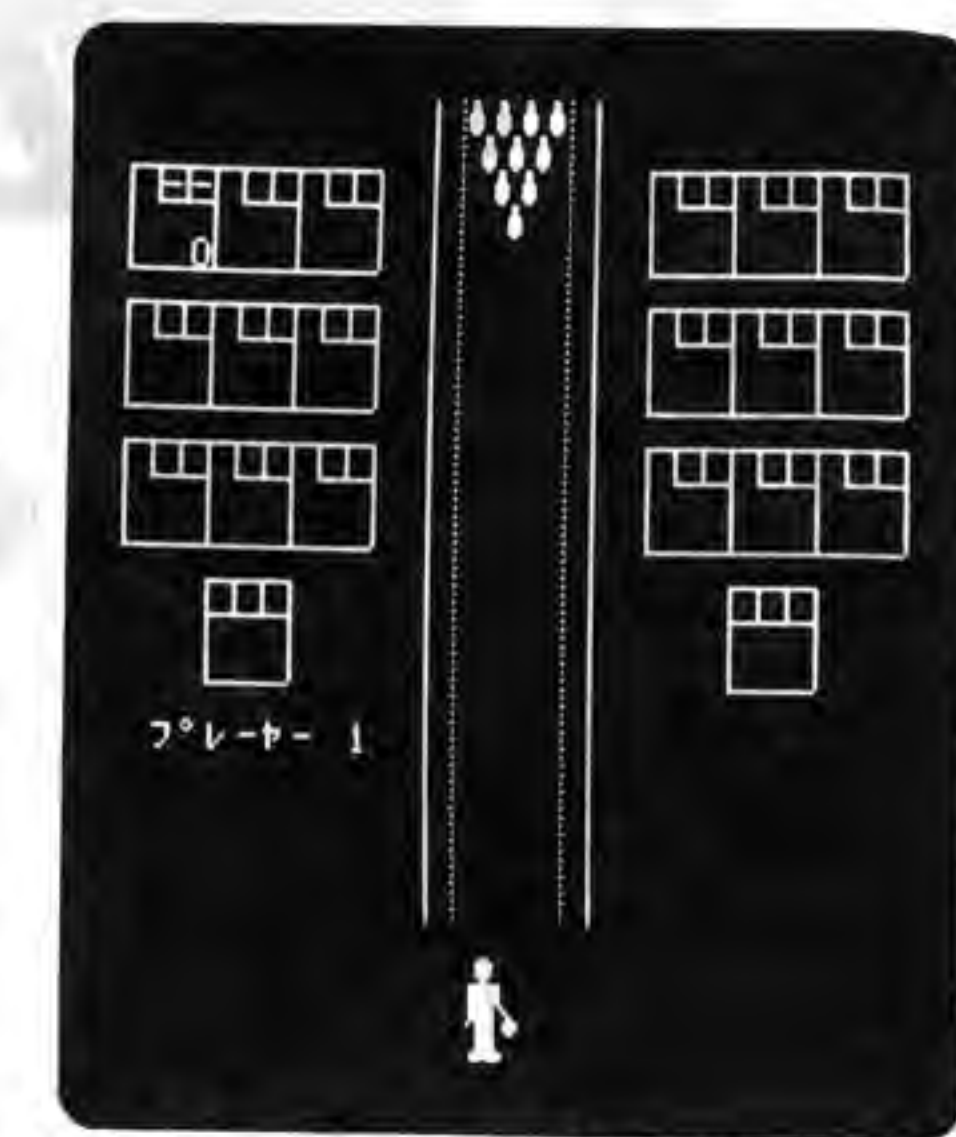

SCO TRADING CO. INC.
SCO TRADING CO. INC.
SCO TRADING CO. INC.

注目を一身に
ヒット
商品を

スーパースピードレース

数当てゲーム

ゲームツリー

プロレーサー

シュータウェイ

V-12スーパーカー

ミドルアース
(ヘアタリ製)

スペーススクイーン
(ヘソニック製)

スペースガンブラー
(プレイマテック社)

2イン1方式。1台で高収益 高能率!

本格的CPU機構の2ウェイ
プッシュボタン方式

高さ 600mm
奥行 550mm
幅 800mm
重量 30kg

テーブルUFO

テーブルトリプル-4

スーパーデストロイヤー

テーブルバルーン

マイコンブロック 4

TOTAL LEISURE SUPPLIER
SCO TRADING CO. INC.
株式会社 エスコ貿易

本社
東京都港区三田3-5-16
〒108 TEL03(455)6511(代)

品川工場
〒140 東京都品川区東品川1-32-15
(コーショービル3F) TEL03(472)6405~6

株式会社 大阪エスコ
大阪市浪速区元町4-335
〒556 TEL 06(647)4455

SCO TRADING CO. INC.

SCO TRADING CO. INC.

SCO TRADING CO. INC.