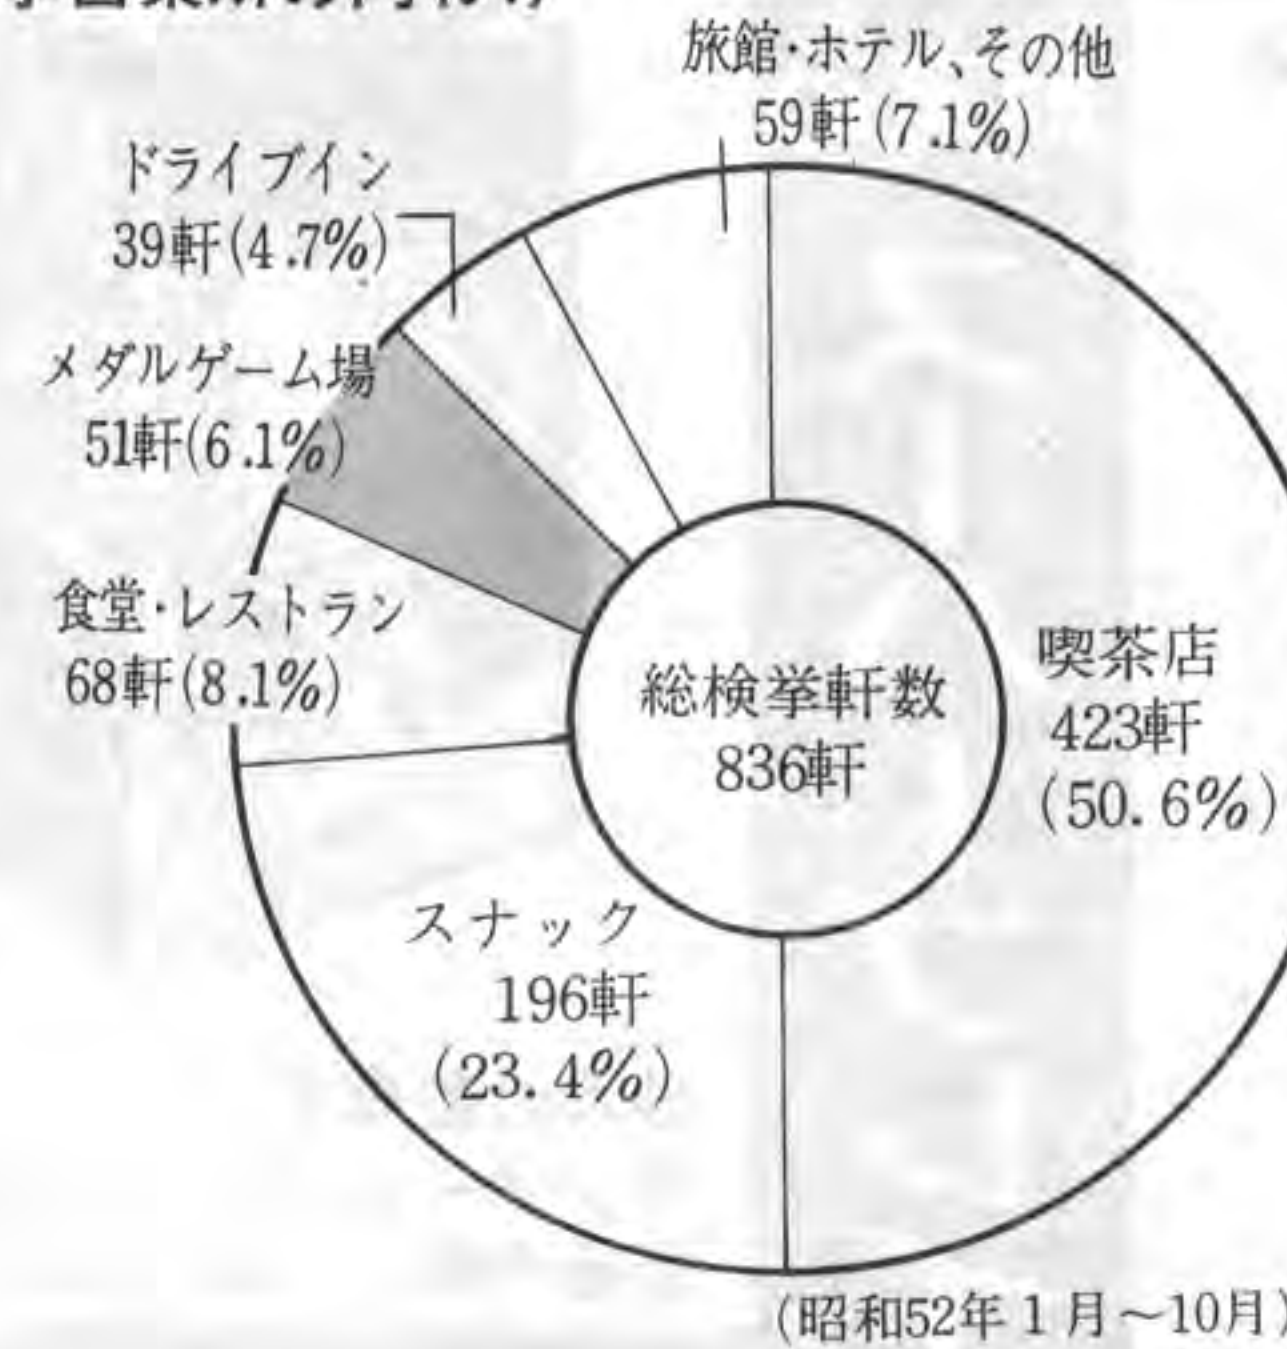

C表 検挙営業所の内わけ