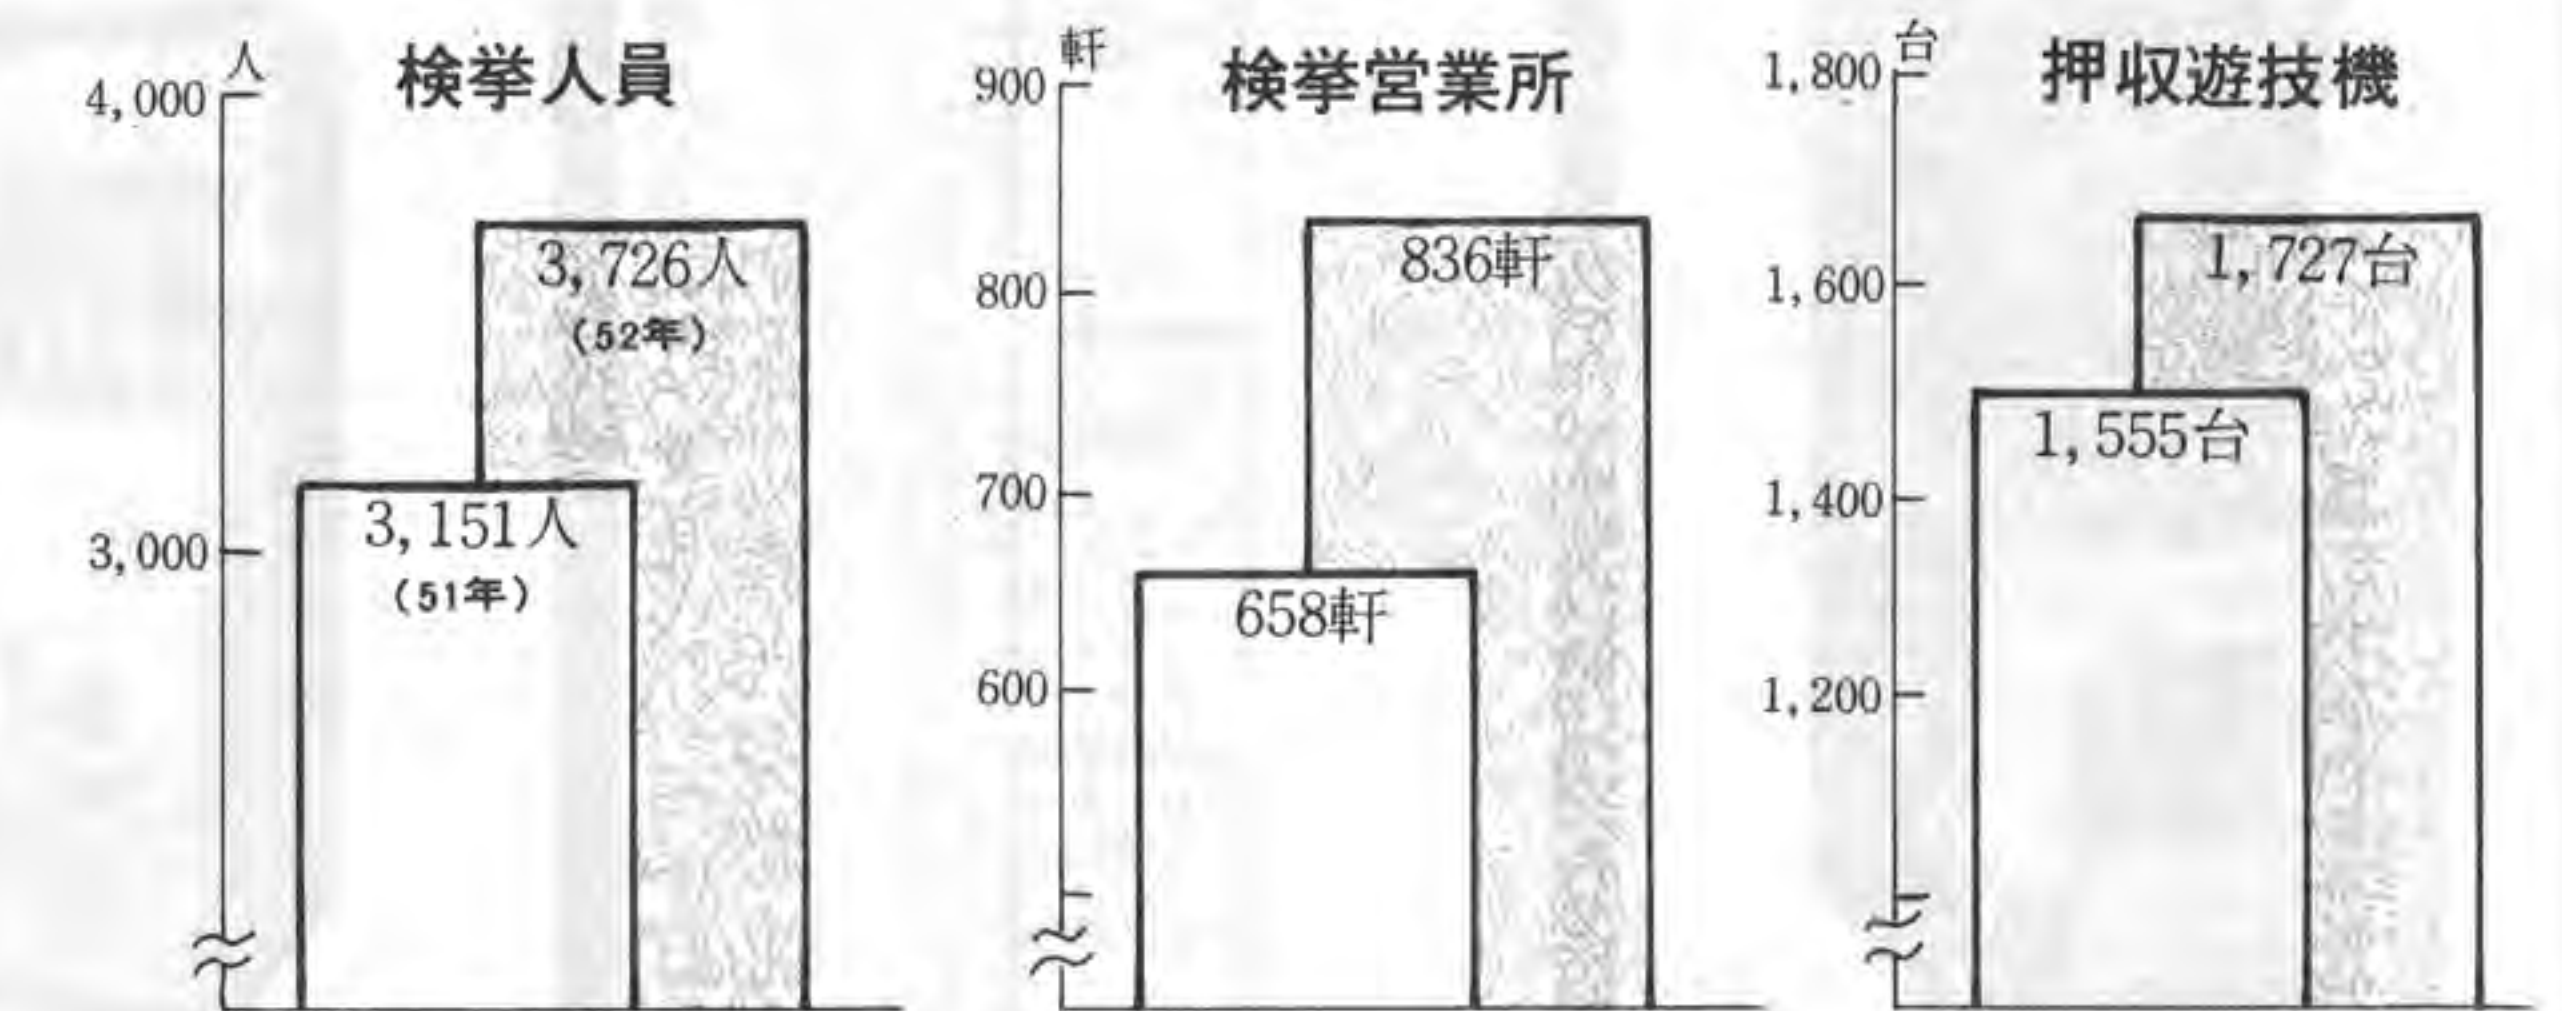

D表 昭和52年1月~10月期の検挙状況(前年との比較)