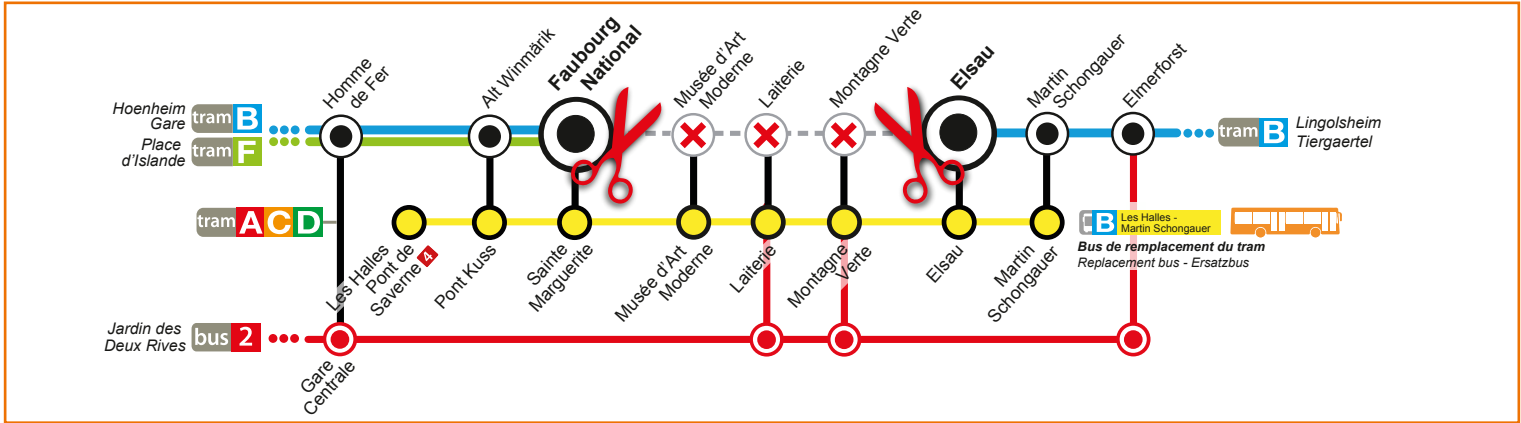

F

- Elsau
- Faubourg National

bus de remplacement

- Faubourg National
- Elsau

HORAIRES TRAM Timetable / Fahrplan

DU
From
Vom

17

ou
Until
Bis

28/08/2020

Informations exceptionnelles / Exceptional information / Außergewöhnliche Informationen

En raison de travaux de renouvellement des voies, la ligne de tram F sera interrompue entre les stations Faubourg National et Elsau du lundi 17 au dimanche 28 août 2020 inclus.

Due to track renewal works, the line F will be interrupted between the stations "Faubourg National" and "Elsau" from 17. until 28. august 2020 included.

Aufgrund der Bauarbeiten, wird der Tramlinie F vom 17. bis zum 28. August 2020 einschließlich zwischen den Stationen „Faubourg National“ und „Elsau“ nicht verkehren.

tram **F** Direction / Richtung Place d'Islande

| | | | | | | | | | | | | | | | | |
|-------------------|------|------|------|------|------|------|------|------|------|------|------|------|------|------|------|--|
| FAUBOURG NATIONAL | 4 27 | 4 46 | 5 01 | 5 16 | 5 31 | 5 41 | 5 46 | 5 58 | 6 09 | 6 19 | 6 29 | 6 38 | 6 46 | 6 56 | 7 06 | <p>Un tram toutes les 9 à 11 minutes A tram every 9 to 11 minutes Eine Tram alle 9 bis 11 Minuten</p> |
| HOMME DE FER | 4 31 | 4 50 | 5 05 | 5 20 | 5 35 | 5 45 | 5 50 | 6 02 | 6 13 | 6 23 | 6 33 | 6 42 | 6 50 | 7 00 | 7 10 | |
| REPUBLIQUE | 4 34 | 4 53 | 5 08 | 5 23 | 5 38 | 5 48 | 5 53 | 6 05 | 6 16 | 6 26 | 6 36 | 6 45 | 6 53 | 7 04 | 7 14 | |
| OBSERVATOIRE | 4 38 | 4 57 | 5 12 | 5 27 | 5 42 | 5 52 | 5 57 | 6 09 | 6 20 | 6 30 | 6 40 | 6 49 | 6 57 | 7 08 | 7 18 | |
| PLACE D'ISLANDE | 4 40 | 4 59 | 5 14 | 5 29 | 5 44 | 5 54 | 5 59 | 6 11 | 6 22 | 6 32 | 6 42 | 6 51 | 6 59 | 7 10 | 7 20 | |