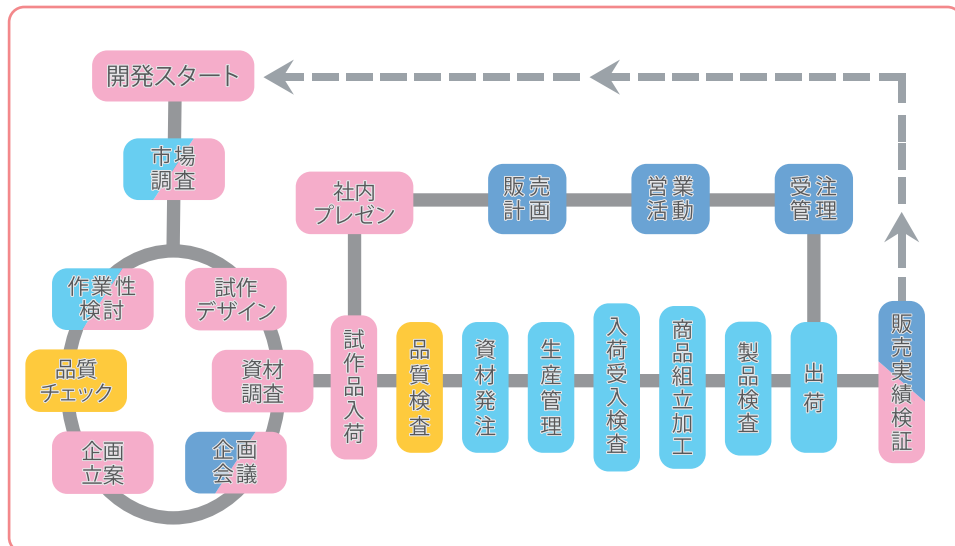

今後とも“ハート”をよろしく願いいたします。

臨機応変に対応できる生産体制

ハートだから出来る商品があります。

ハートでは仕入れた資材を、手加工中心で組み上げて商品を作っていきます。お客様のニーズにお応えするため、様々な仕様で年間約500アイテムを創出しています。多品種、少ロットの生産が可能な体制だからこそ、多様な仕様に臨機応変に対応することが出来ます。

仕事のフローチャート

開発工程 業務工程 品質管理 営業工程