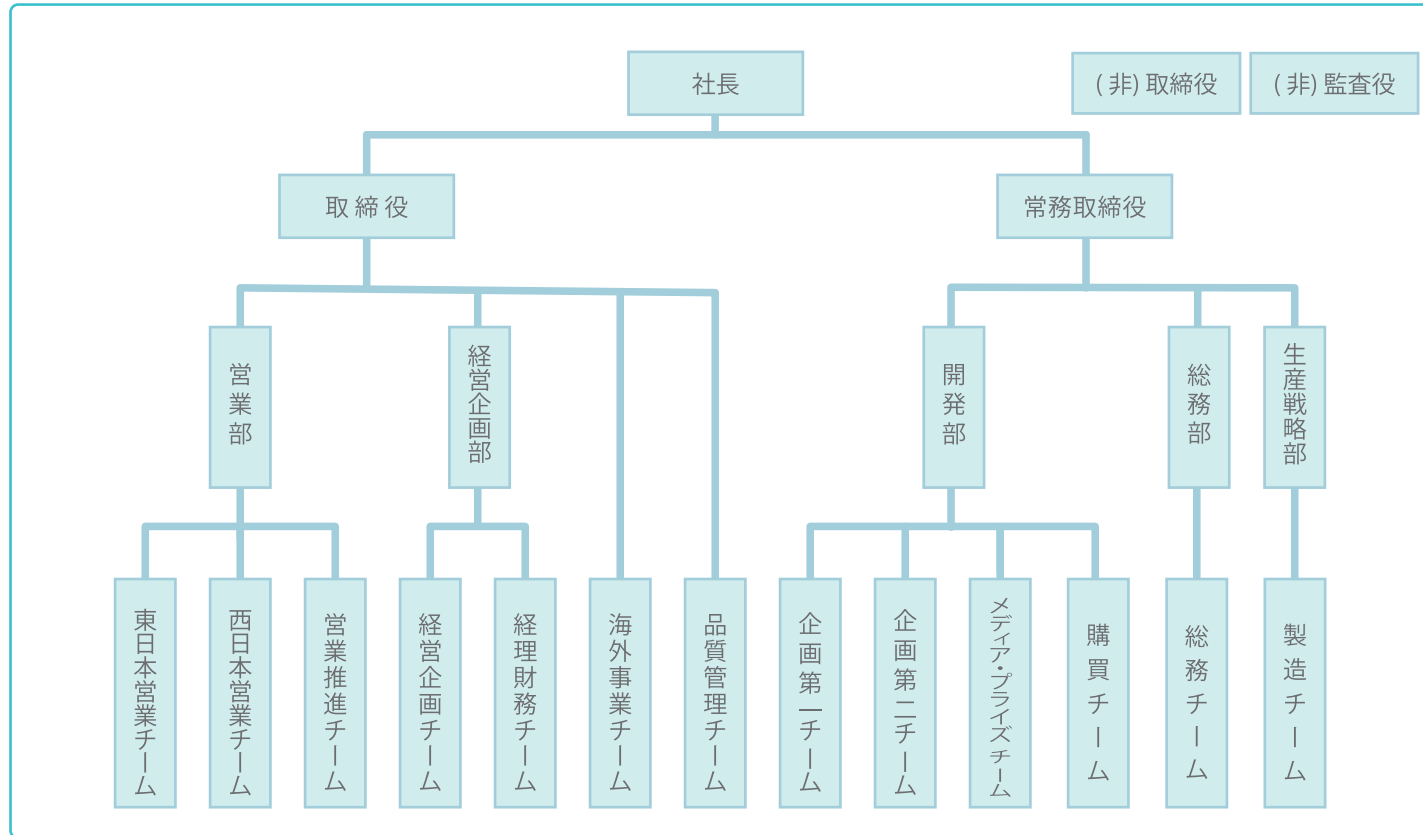

会社組織図

会社概要

資本金 9,300万円
代表取締役 杉崎 晋哉
社員数 164名
(内パートナー88名)
取引銀行 三井住友銀行 三菱UFJ銀行
みずほ銀行 愛媛銀行
営業所 仙台・岐阜・大阪・徳島・福岡・宮崎
取扱い商品 玩具菓子・ファンシー菓子・クリスマス商品・バレンタイン商品・ホワイトデー商品・鯉のぼり商品・その他
主な販売先 GMS、SM、CVS、DRG、EC、雑貨店等