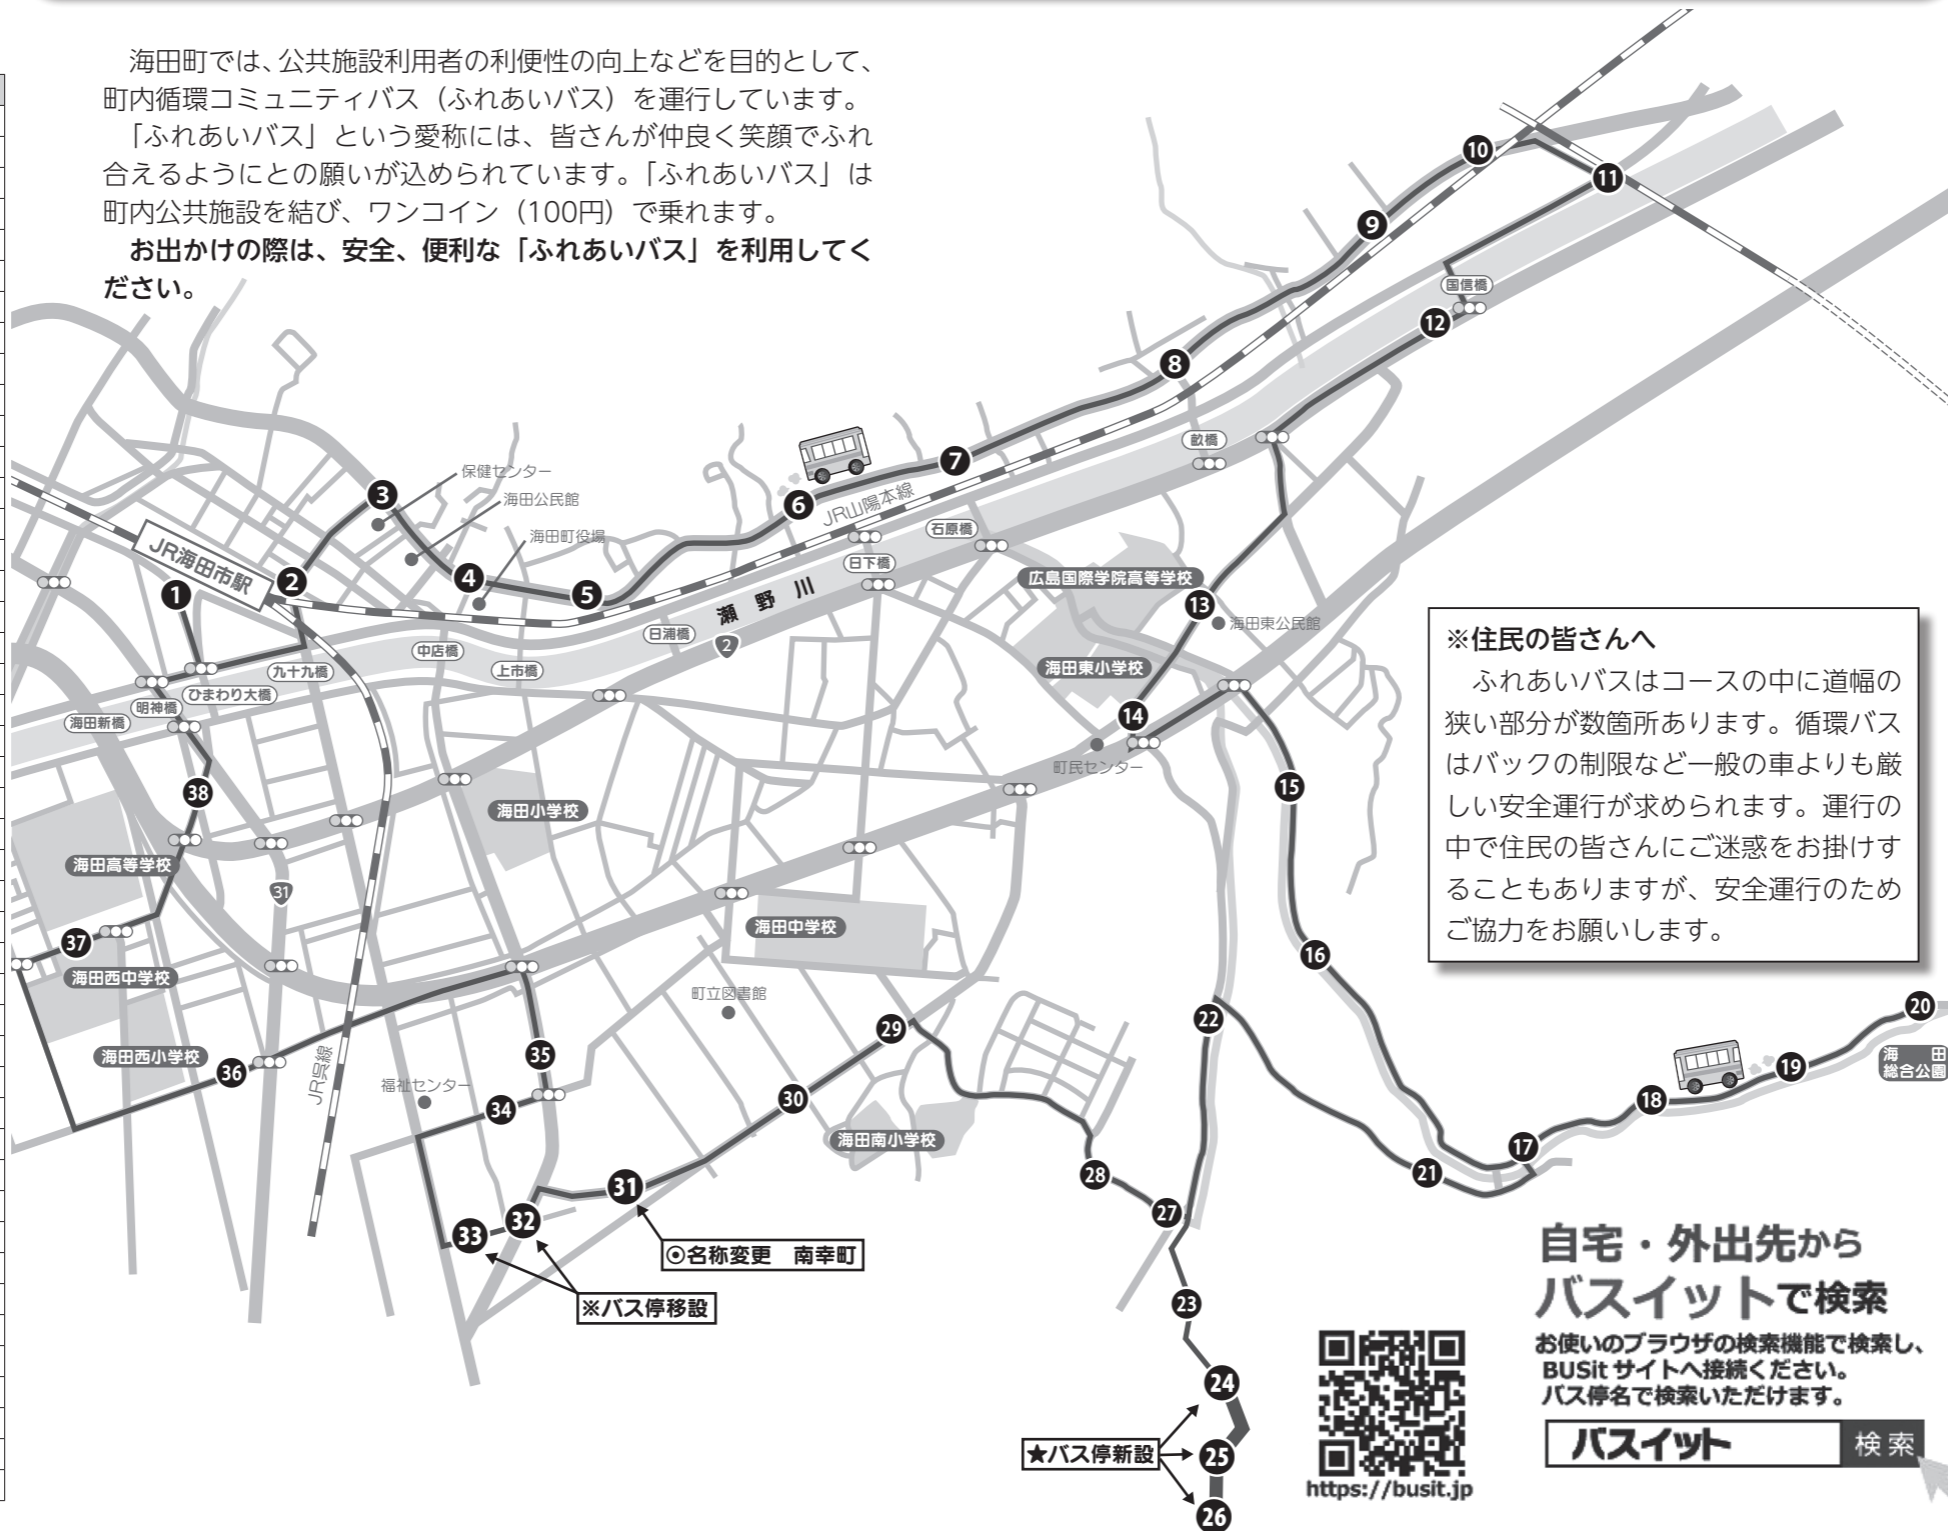

町内循環 コミュニティバス

3月4日(土)からふれあいバスのルートが変わります!

先月回覧でお知らせしたとおり、ふれあいバスのルートが変更になりました。

■変更内容 ルート

- 三迫三丁目への延伸 (バス停新設24・25・26)
- 南本町公園前・南本町バス停の移設 (32・33)
- バス停名称変更 (31) 幸保育所前→南幸町

ダイヤ

- 1便の左回りは7時55分に海田市駅を出発します。
- 新設◆12時便、17時便
- 廃止◆11時便、14時便

※バス停移動

海田町では、公共施設利用者の利便性の向上などを目的として、町内循環コミュニティバス(ふれあいバス)を運行しています。「ふれあいバス」という愛称には、皆さんが仲良く笑顔でふれ合えるようにとの願いが込められています。「ふれあいバス」は町内公共施設を結び、ワンコイン(100円)で乗れます。お出かけの際は、安全、便利な「ふれあいバス」を利用してください。

※住民の皆さんへ
ふれあいバスはコースの中に道幅の狭い部分が数箇所あります。循環バスはバックの制限など一般の車よりも厳しい安全運行が求められます。運行の中で住民の皆さんにご迷惑をお掛けすることもあります。安全運行のためご協力をお願いします。

※バス停移動