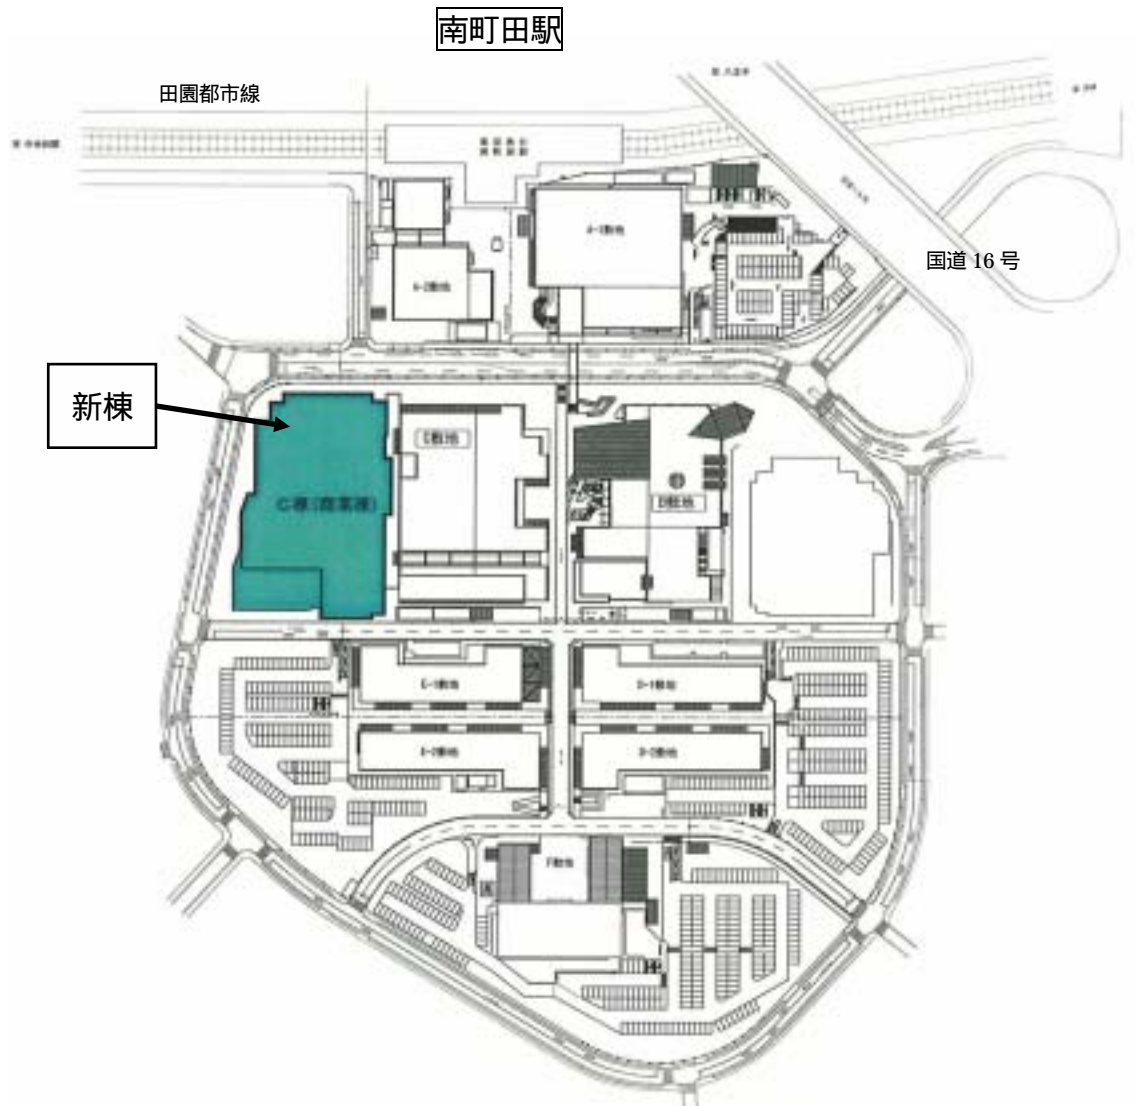

グランベリーモール新棟増築の概要

敷地面積	15,512㎡
延床面積	20,400㎡
建物概要	鉄骨造4階建て
施設構成	1階 店舗面積：約3,000㎡(飲食・物販施設で構成するグランベリーモール初の屋内型モール) 2～3階 シネマコンプレックス(109シネマズ) 4階・屋上 駐車場(258台)
着工	2005年4月末
開業	2006年3月(予定)

グランベリーモールの概要

所在地	東京都町田市鶴間三丁目4-1(東急田園都市線南町田駅前)
敷地面積	約87,000㎡
延床面積	約32,000㎡
建物概要	鉄骨造平屋建て(一部2階建て) 9棟
店舗数	82店(飲食11店、物販64店、その他7店)
休業日	年中無休
営業時間	10:00～20:00(一部店舗は除く)
駐車場	屋外平面駐車場 約1,000台(一部立体駐車場)
来場者数	年間676万人(2004年度実績)
年商	161.4億円(2004年度実績)
開業	2000年4月21日
コンセプト	郊外生活者の充実した日常生活を積極的に支援する売場空間の創出
施設内・各ゾーンの特色	

フレッシュベリーマーケット

新鮮な食材、焼きたてパン、惣菜など、毎日の食卓を彩る専門店や、ベーカリー&カフェ、中華buffetなどの飲食施設からなる駅前のゾーン

ホームライフガーデン

「家族と家庭」をキーワードに、家族で楽しむアウトドアスポーツ、日常生活を彩るインテリア雑貨、生活雑貨、キッズウェアなどの商品を提供するモール内の中心となるゾーン

アウトレットショッप्ス

都内初の本格的な大型アウトレットモール。ファッションアパレル、服飾雑貨、スポーツシューズなど幅広い分野の商品を割引価格で提供するゾーン

以上

参考 1

「グランベリーモール」新棟・位置図

参考 2

「グランベリーモール」新棟・外観イメージパース

以 上