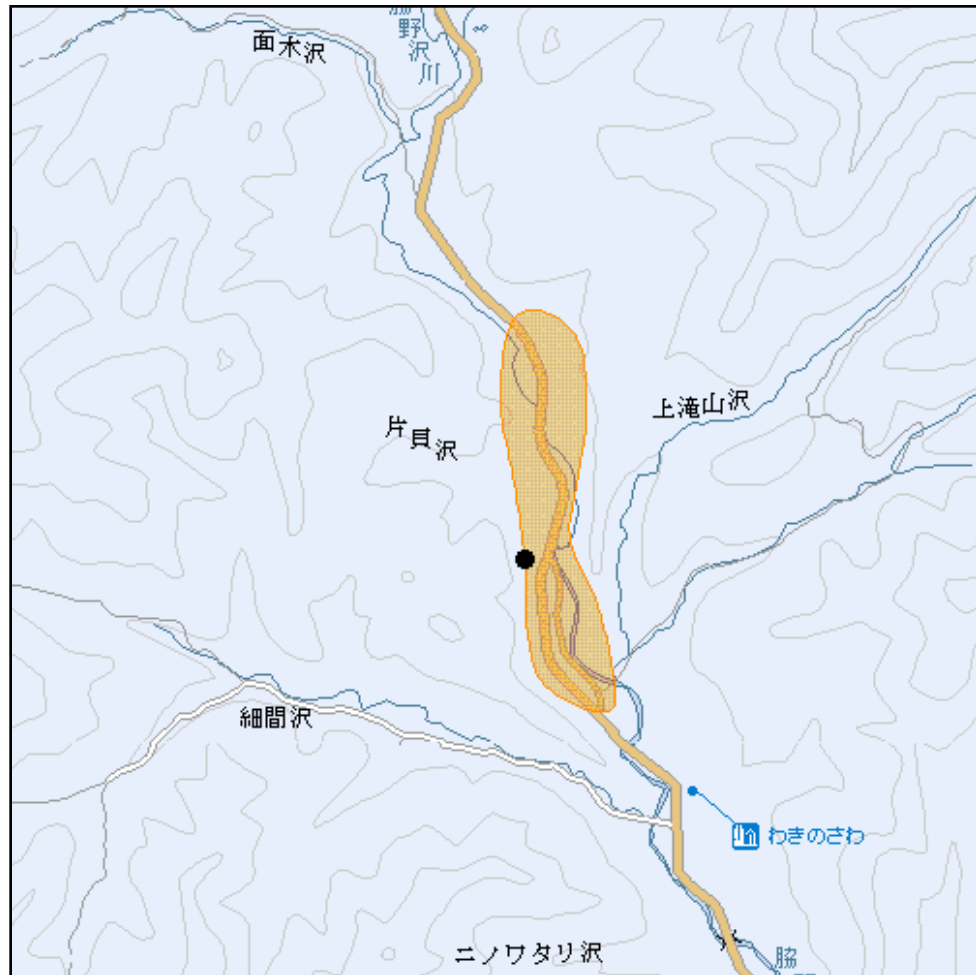

## 片貝中継局(地上デジタルテレビ放送)の概要及び放送エリア図

 放送エリア

- 送信所(脇野沢字滝山)

- 注1 エリアは、電波法令に規定する「放送区域」を表しており地上10メートルの高さで、送信所からの放送波の電界強度が1mV/m以上得られる区域として算出されたものです。
- 2 エリア内であっても、地形やビル陰等により電波が遮られる場合など、視聴できないことがあります。

放送局名	リモコン番号	周波数
NHK(総合)	3	39ch
NHK(教育)	2	40ch
青森放送(RAB)	1	42ch
青森テレビ(ATV)	6	44ch
青森朝日放送(ABA)	5	46ch

出力 0.01W

放送区域

青森県むつ市の一部

放送区域内世帯数

約100世帯

青森県内の他の中継局についても順次設置される予定です。  
 その他、地上デジタルテレビ放送に関することは当局のホームページ  
<http://www.soumu.go.jp/soutsu/tohoku/digital/index.html> を参考にしてください。