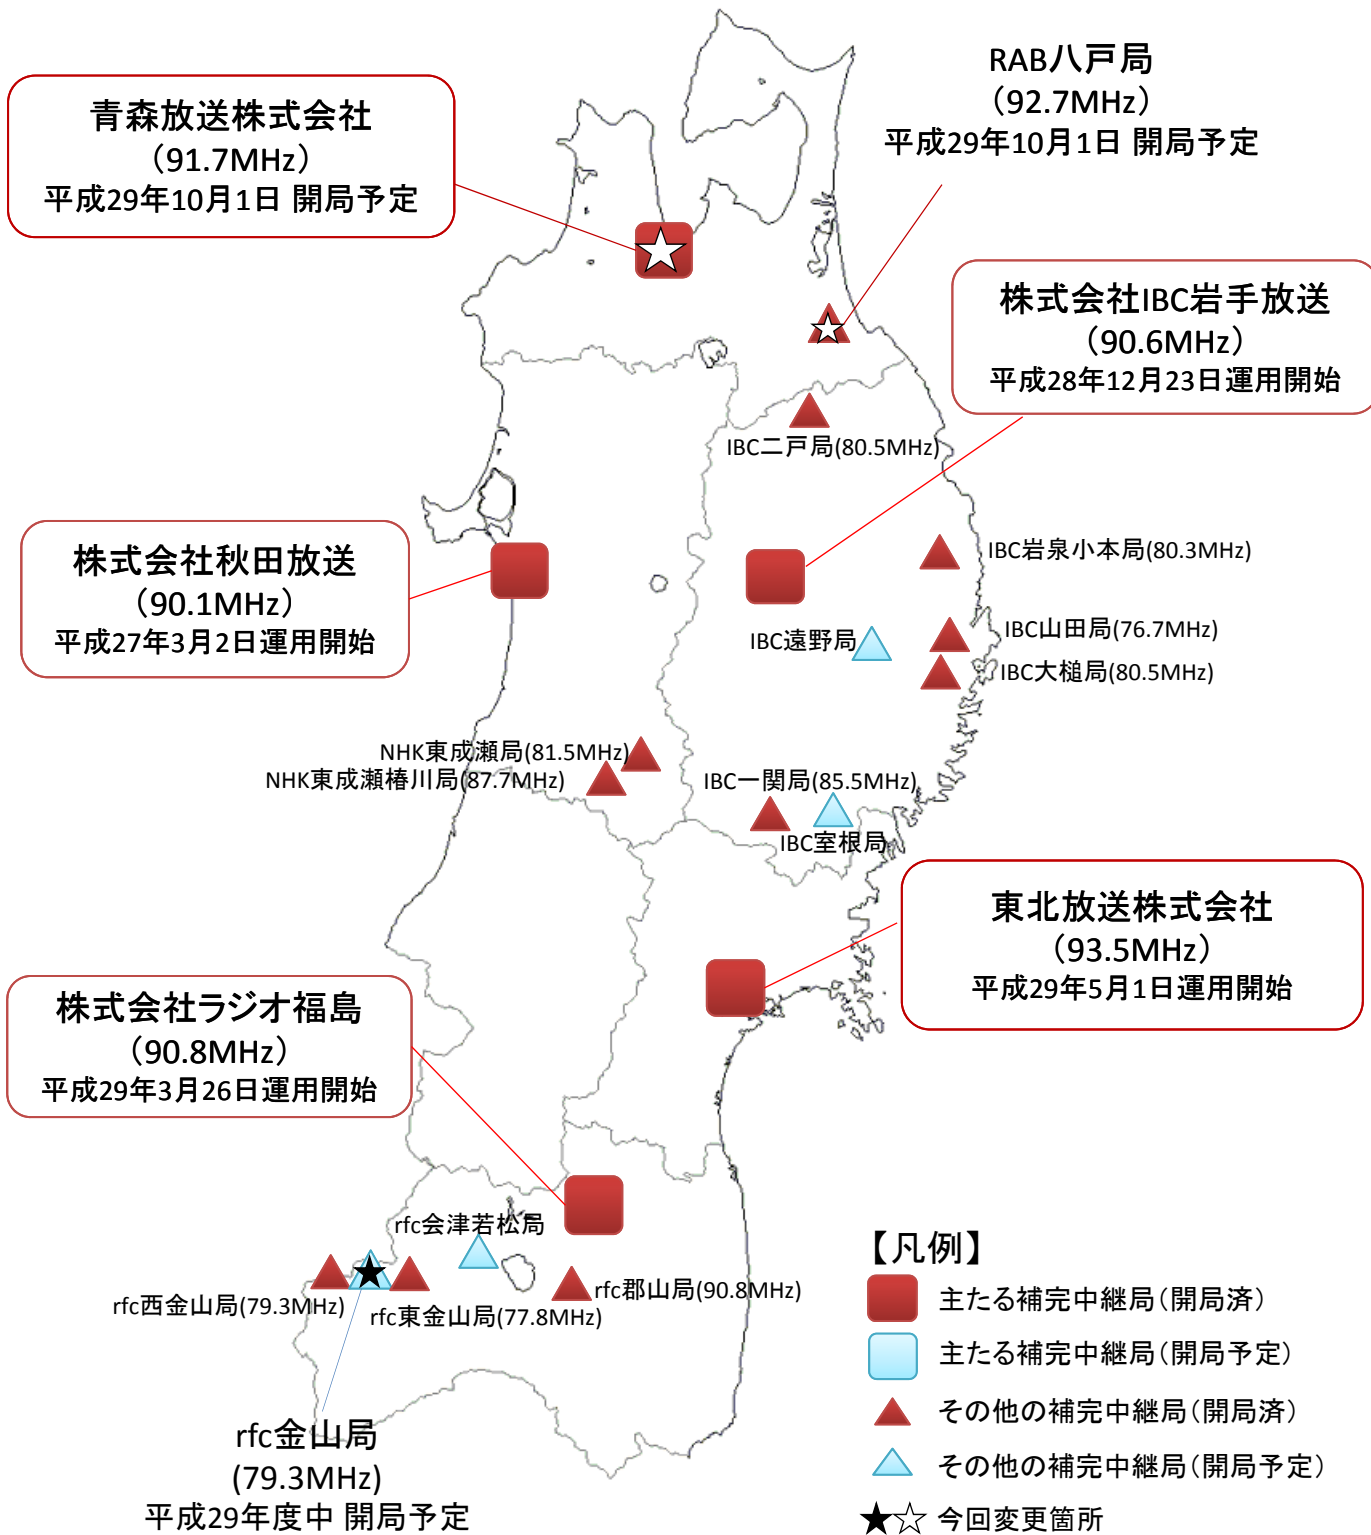

# FM補完中継局の開局状況

※ FM補完中継局はAMラジオ放送の「親局」を補完する「主たるFM補完中継局」と、「中継局」を補完する「その他のFM補完中継局」に分けられます。