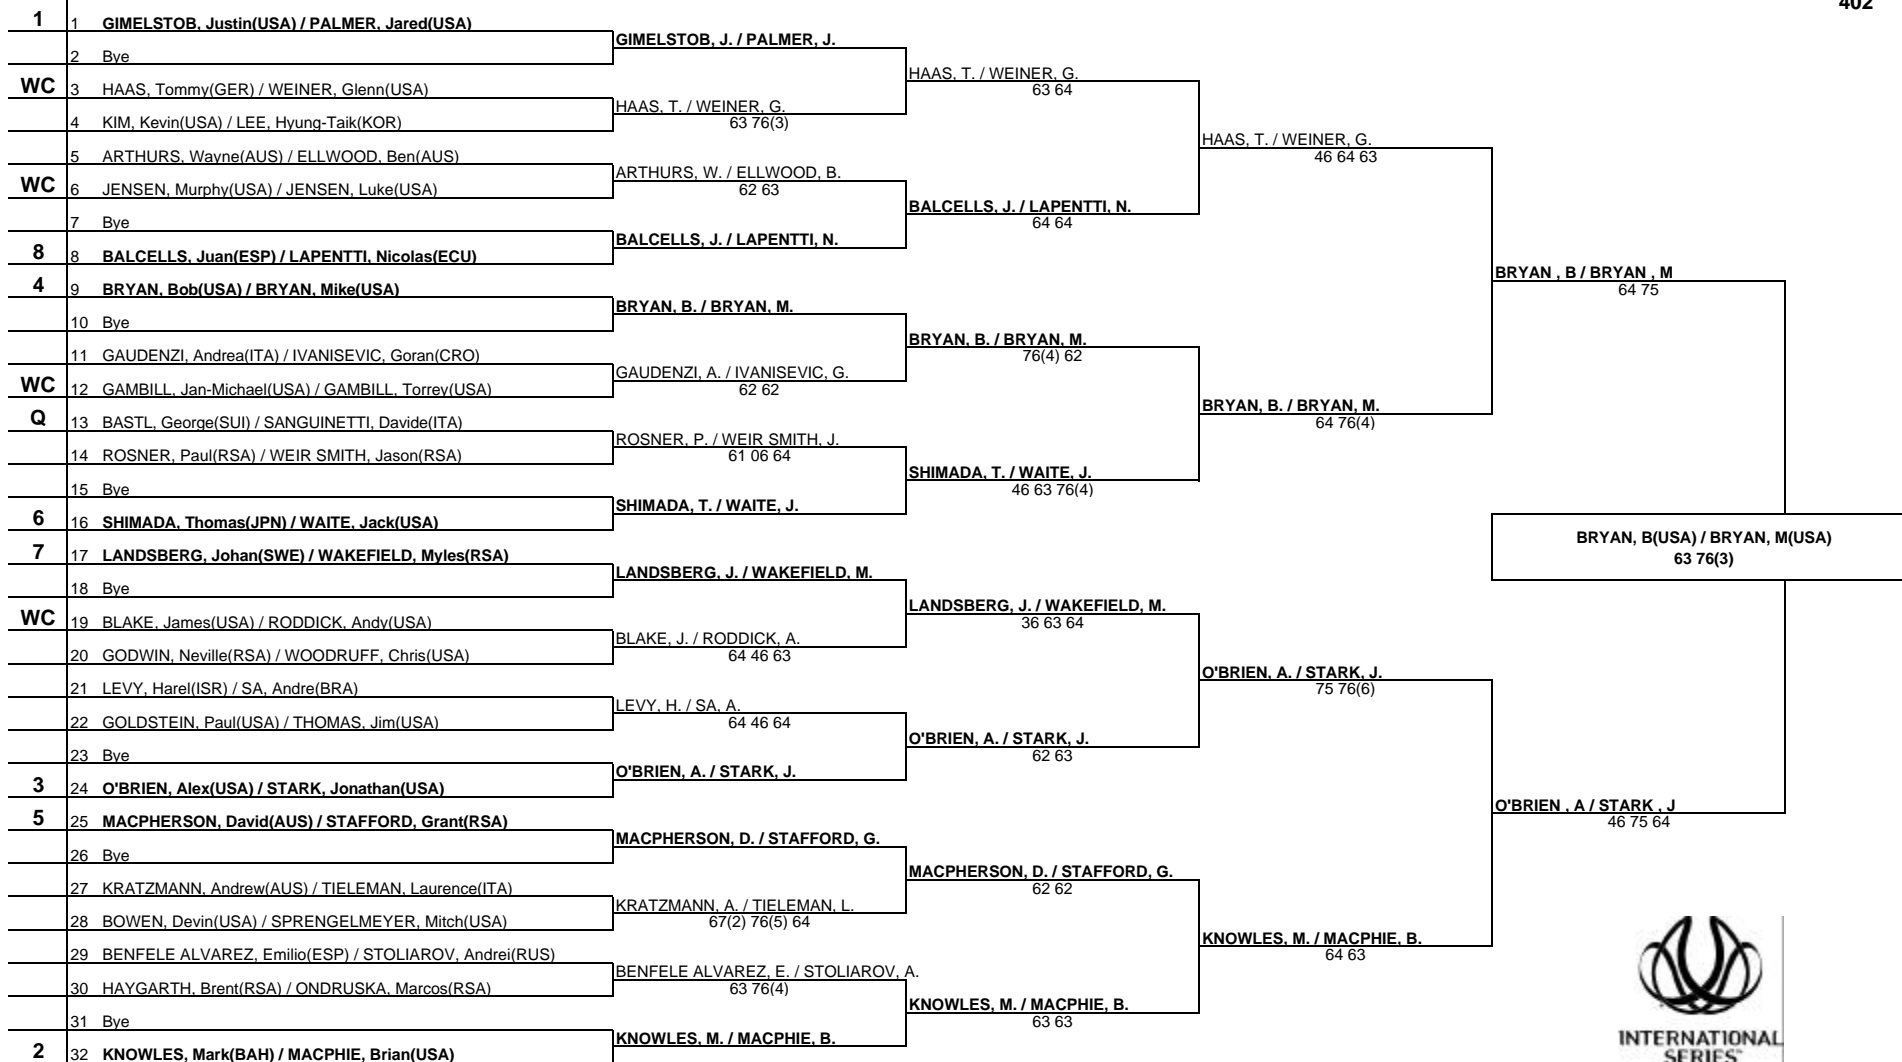

MAIN DRAW DOUBLES

Kroger / St. Jude - Memphis

February 19 - 25, 2001

Plexipave

\$800,000

402

ATP, Inc. © Copyright 2001

Seeded Players	Lucky Losers	Replaces	Last Direct Acceptance
1 GIMELSTOB, Justin(USA) / PALMER, Jared(USA)			Kim/Lee - 374
2 KNOWLES, Mark(BAH) / MACPHIE, Brian(USA)			
3 O'BRIEN, Alex(USA) / STARK, Jonathan(USA)			
4 BRYAN, Bob(USA) / BRYAN, Mike(USA)			
	Retirements	Reason For Retirement	
5 MACPHERSON, David(AUS) / STAFFORD, Grant(RSA)			Ed Hardisty
6 SHIMADA, Thomas(JPN) / WAITE, Jack(USA)			
7 LANDSBERG, Johan(SWE) / WAKEFIELD, Myles(RSA)			
8 BALCELLS, Juan(ESP) / LAPENTTI, Nicolas(ECU)			ATP Supervisor