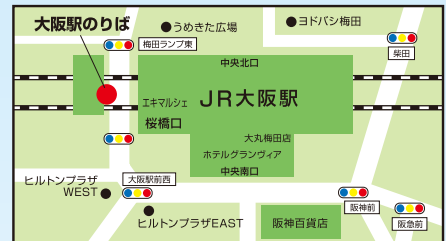

福知山特急ニュースター号

大人～1,950円

(綾部・福知山⇄USJ・大阪駅・鶴橋・コリアタウン)

【福知山・綾部 ⇒ 大阪】

便名	綾部駅	石原駅前	福知山駅	福知山市役所前	松縄手	福知山インター	高速道	大阪駅	桜島駅	USJ	なんば	道頓堀	上本町駅	鶴橋・コリアタウン
福2	6:17	6:30	6:45	6:48	6:50	6:55	⇒	8:35	8:55	9:00	-	-	-	-
福6	9:02	9:15	9:30	9:33	9:35	9:40	⇒	11:20	-	-	11:35	-	11:46	11:54
福8	15:27	15:40	15:55	15:58	16:00	16:05	⇒	17:50	-	-	-	-	-	-

【大阪 ⇒ 綾部・福知山】

便名	鶴橋・コリアタウン	上本町駅	道頓堀	心斎橋長堀橋	桜島駅	USJ	大阪駅	高速道	福知山インター	松縄手	福知山市役所前	福知山駅	石原駅前	綾部駅
福5	-	-	-	-	-	-	8:40	⇒	10:25	10:30	10:32	10:35	10:50	11:03
福7	17:10	17:17	17:26	17:29	-	-	17:40	⇒	19:25	19:30	19:32	19:35	19:50	20:03
福9	-	-	-	-	19:25	19:30	20:00	⇒	21:45	21:50	21:52	21:55	22:10	22:23

【京都駅のりば】

【名古屋駅のりば】

【大阪駅のりば】

【なんばのりば】(降車のみ)

【道頓堀のりば・心斎橋のりば・長堀通りのりば(乗車のみ)】

【鶴橋・コリアタウンのりば】

大阪バスパーク&ライド 予約制
「石原駅前のりば」30台駐車可能!
 ※お車の駐車は大阪バスグループ高速バスのご利用時に限らせていただきます。

～バス・タクシー・水上バスで水都大阪をお楽しみください～