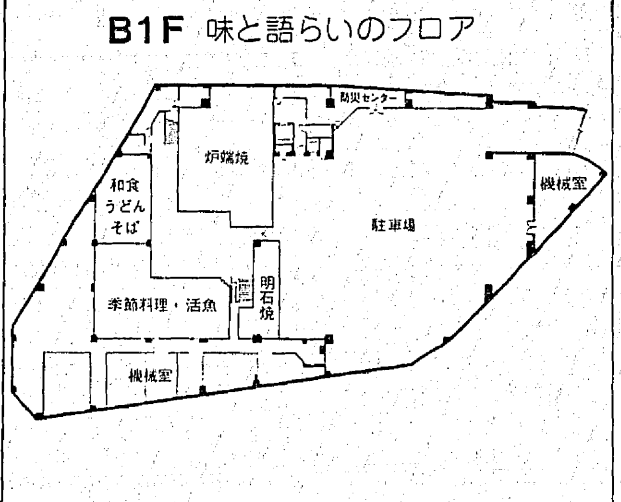

これは、気軽に利用できるサロンのようなもので、コミュニティの場として休憩に、ちょっとした語らいに利用ください。

そのほかに、生徒の作品等の展示コーナーや公民館講座の一部の教養講座を開設します。

個性豊かなフロア(地下一階、地上3階)

味と語らい、個性ファッション、教養文化とレジャーなど

センター、共同利用施設 池田駅前北会館の公共施設とクリニック、学習塾など七区画

● 四階(十一階) 住居施設六十四戸(二戸当り八十平方メートル前後の3LDKが中心)

● 地下駐車場 営業時間は午前八時から午後十時(年中無休)

駐車料金 一時間以内 三〇〇円、三〇分ごとに一五〇円増。午後十時から翌朝午前八時まで一、五〇〇円(夜間料金)

「ステーションN」は、阪急池田駅と池田駅前公園に、横断歩道橋で直接つながっています。駅舎の二階コンコースからそのまま、買い物や食事にも、また北側を通る国道一七六号をこえて市役所方面へと、それぞれの目的地へ行けます。

06-311-3456

阪急池田駅、駅前公園に直結

「シティハイツ池田駅前」分譲中
土、日曜日にモデルルームを公開
モデルルームを毎週土、日曜日、祝日の午前10時から午後4時まで公開中。
▽募集戸数 十戸(三LDK、専有面積約七十四平方メートル)
▽分譲価格 二、九二〇万円(二戸)一、四一五〇万円(四戸)

オープニングの催し

6月3日(月)	午前9時30分 午後3時40分	ステーションN完成記念オープニングセレモニー ラジオ大阪 さわかき来客店 パンザイ 歌謡曲生中継	先着1000人に記念品進呈(引替券必要)動物ぬいぐるみ人形による風船プレゼント
6月4日(火)	午前10時 午後1時 午後3時	じゃんけん大会 ゆかいなピエロと遊ぼう	賞品多数 風船プレゼント
6月5日(水)	午後12時30分 午後2時30分 午後4時	動物ぬいぐるみ人形と記念写真	写真プレゼント(各回100人)
6月6日(木)	午前10時 午後1時 午後3時	風船わり大会 ピエロと一緒に風船わり	賞品多数 風船プレゼント
6月7日(金)	午前10時 午後1時 午後3時	ものしりクイズ大会	賞品多数 風船プレゼント
6月8日(土)	午後1時30分 午後3時30分	おはようタイム(関西テレビ)でおなじみ 桑原征平とビンゴゲーム	先着150人にビンゴカード進呈 素敵な賞品進呈
6月9日(日)	午後1時 午後3時	「わたらひょうきん族」の九十九一来店 九十九一のおもしろものまね大会 ラジオ大阪 トーク&音楽番組 (トキメキ倶楽部)来店 (司会:樹竹真也)	参加賞・ものまね大賞あり