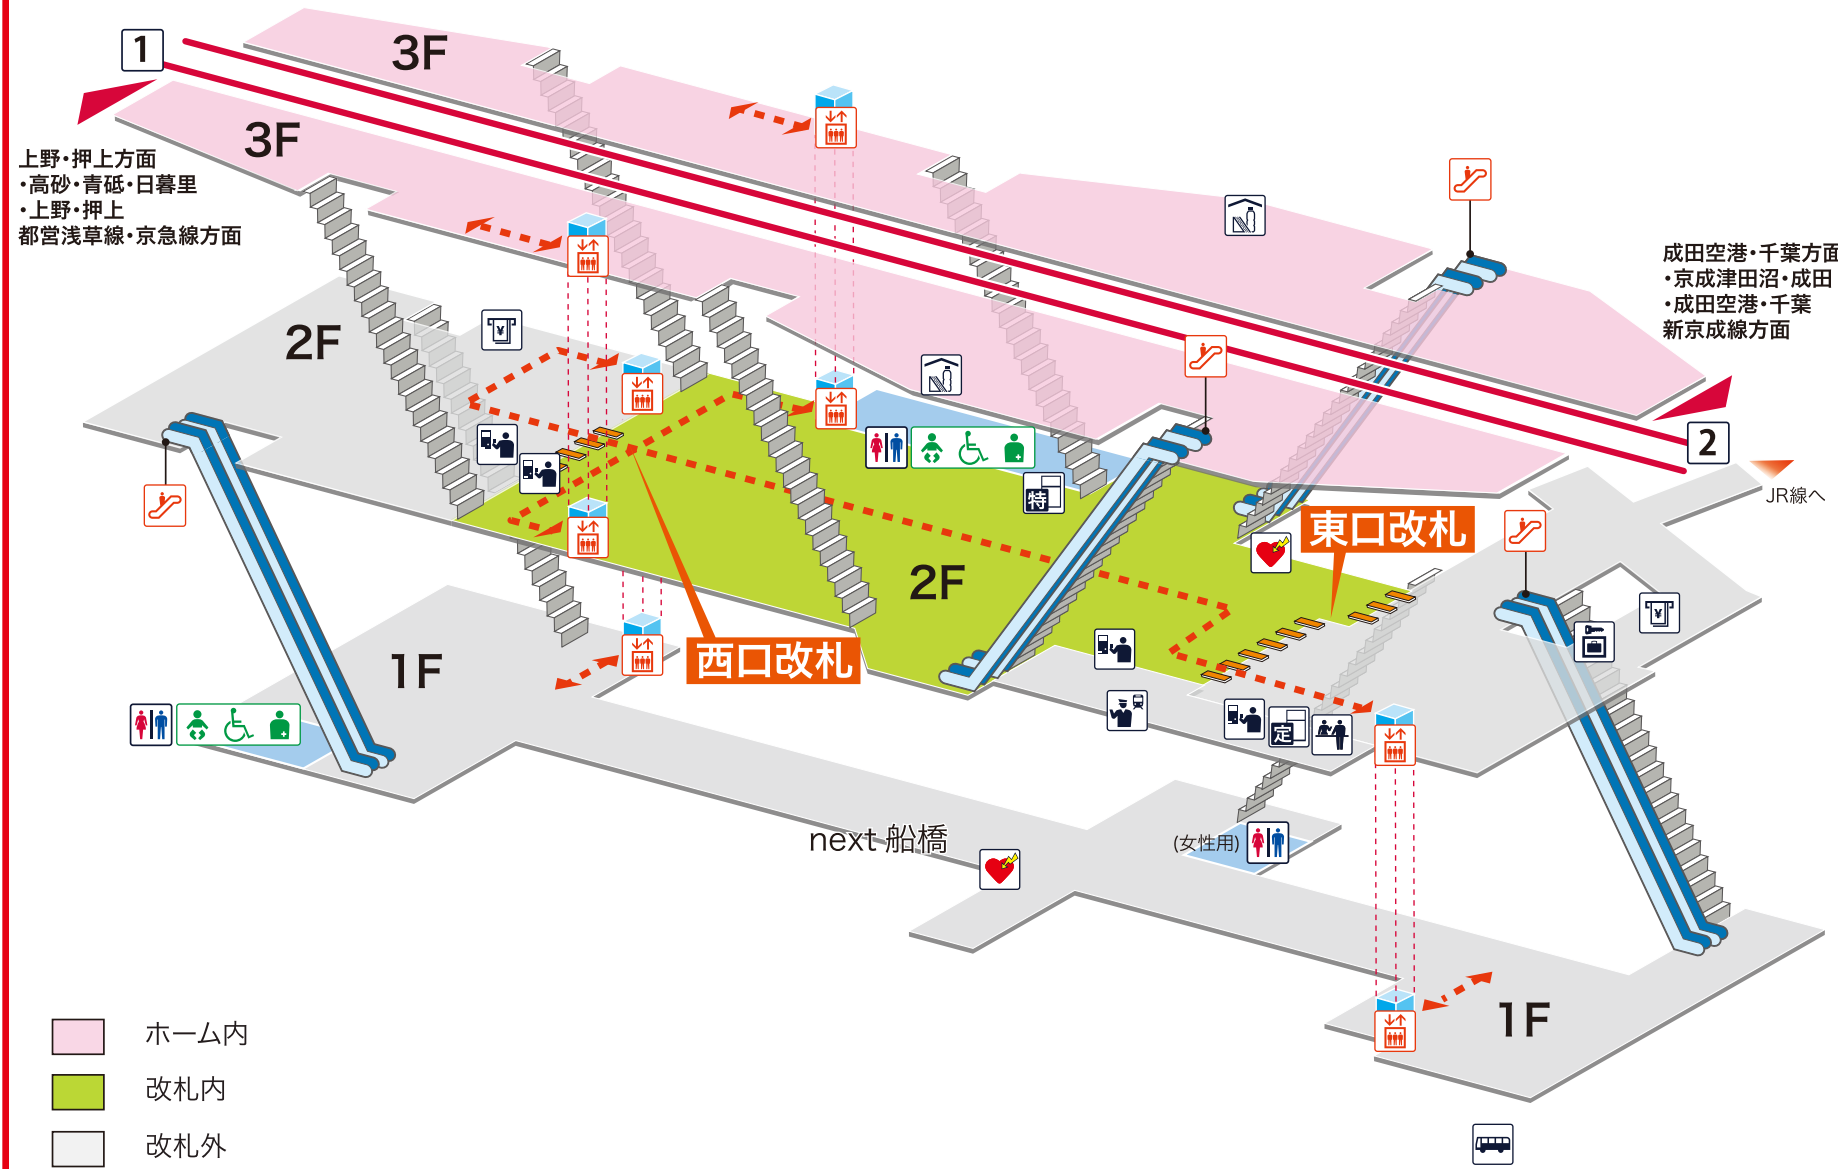

- 1 上野・押上方面 高砂 青砥 日暮里 上野 押上  
都営浅草線・京急線方面
- 2 成田空港・千葉方面 京成津田沼 成田 成田空港 千葉  
新京成線方面

### 凡例

- 駅事務室
- きっぷうりば/精算所
- 定期券発売所
- 特急券うりば
- 定期券券売機
- 特急券券売機
- エレベーター
- エスカレーター
- 階段昇降機
- スロープ
- トイレ
- ベビーシート
- 車いす対応トイレ
- オストメイト
- 店舗/売店
- コンビニエンスストア
- 待合室
- 忘れ物取扱所
- 喫茶・軽食
- AED (自動体外式除細動器)
- ATM
- コインロッカー
- バスのりば
- タクシーのりば
- 案内所
- インフォメーション

- ホーム内
- 改札内
- 改札外
- <- - - - -> バリアフリールート