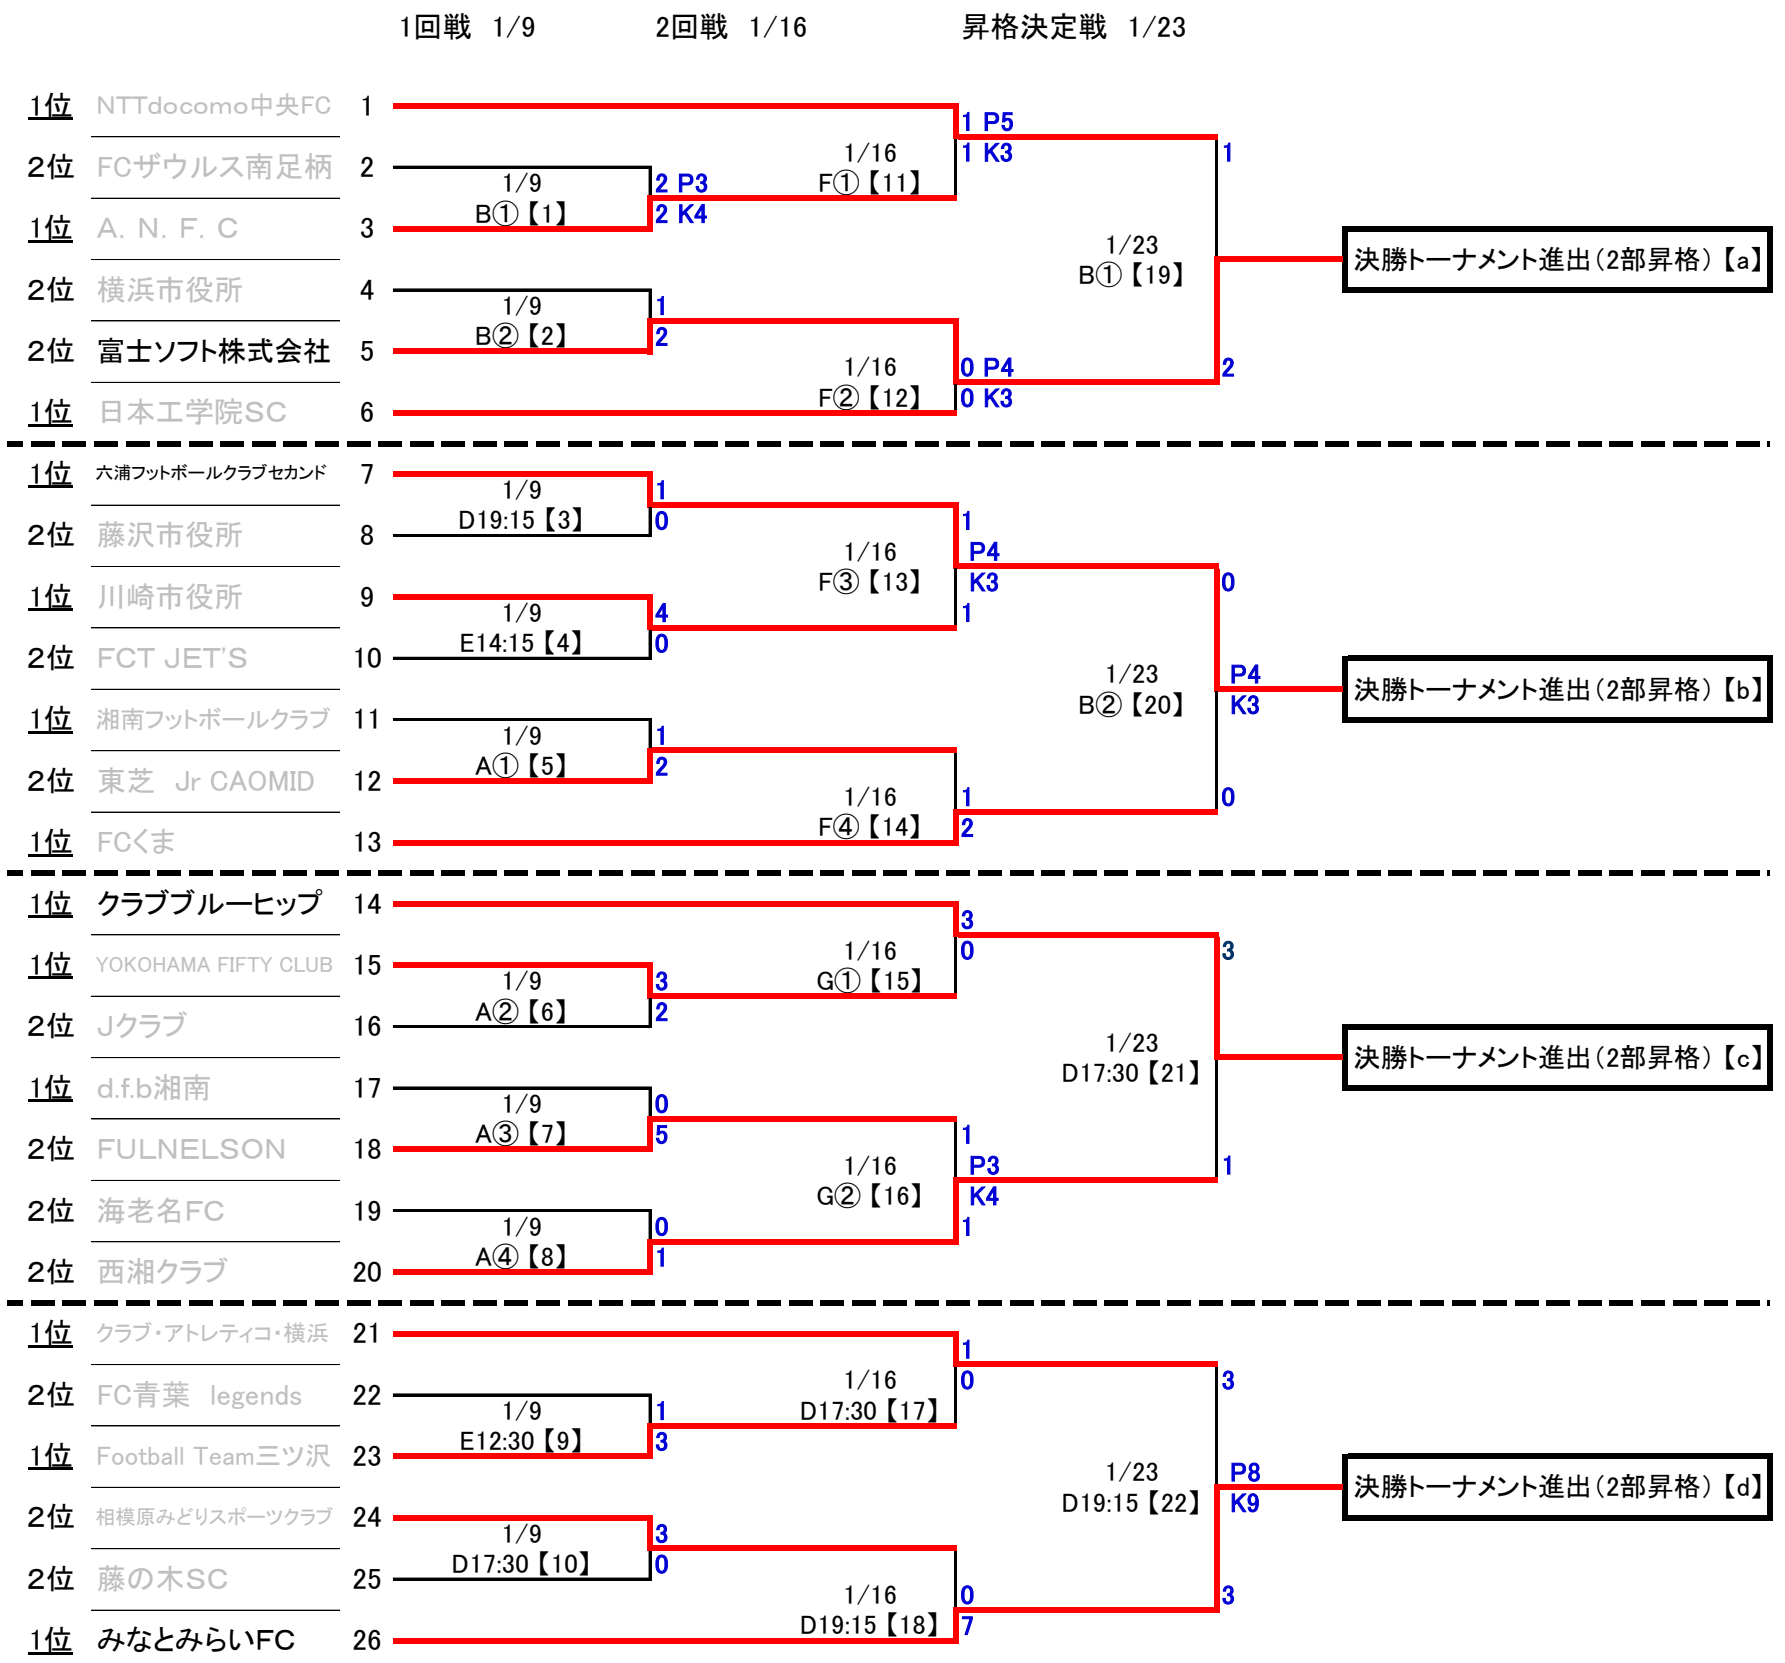

第30回神奈川県社会人サッカー選手権大会

(兼2部昇格トーナメント兼全国社会人サッカー選手権大会関東予選県代表決定戦兼神奈川県サッカー選手権大会社会人代表決定戦)

1次トーナメント

3部順位決定戦

| 会場 | |
|------|-------|
| 開始時間 | |
| ① | 9:30 |
| ② | 11:15 |
| ③ | 13:00 |
| ④ | 14:45 |

| 会場 | |
|----|-------------|
| A | 日本工学院G |
| B | 馬入人工芝 |
| C | 保土ヶ谷公園 |
| D | マリノスタウン人工芝 |
| E | 馬入天然芝 |
| F | 県立体育センタークレー |
| G | 住友電工横浜 |