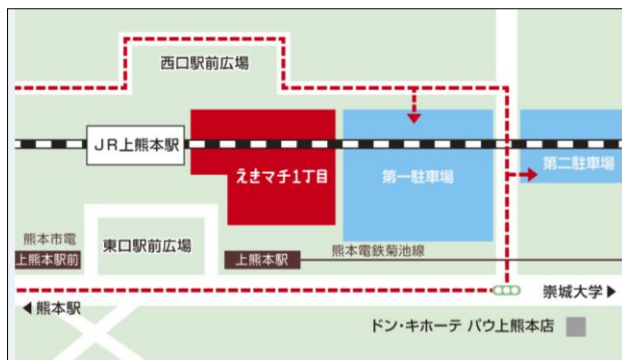

上熊本駅に『えきマチ1丁目 上熊本』がオープン！！

平成27年3月の上熊本駅の高架開業以来、上熊本駅周辺のまちづくりの一環として、駅隣接用地において商業開発を進めておりましたが、このたび12月11日(日)より、『えきマチ1丁目 上熊本』として、計10店舗が順次開業致しますのでお知らせいたします。

従来の上熊本駅をご利用のお客さまに加え、周辺地域の皆さまの暮らしを、より豊かに、より楽しくしていけるような物販・飲食・サービス店舗を備えております。皆さまのご利用をお待ちしております。

【施設概要】

『えきマチ1丁目 上熊本』

所在地	: 熊本市西区上熊本二丁目18番1号
敷地面積	: 7,892㎡
延床面積	: 3,348㎡
(店舗延床面積)	: 2,554㎡
構造規模	: 鉄骨造平屋、一部2階建
開業日時	: 平成28年12月11日(日)より順次開業予定
店舗	: 10店舗 (詳細別紙)
施設営業時間	: 8:00~22:00 (土日祝は9:30~22:00)
駐車台数	: 第一駐車場81台、第二駐車場78台

【パース図 (上熊本駅東口駅前広場側より)】

【位置図】

○店舗詳細

<p>イワサキエース 《スーパー》</p>  <p>イワサキエースは、新鮮な生鮮食料品からご家庭に必要な品々まで豊富に取り揃え、毎日の暮らしのお手伝いをさせていただきます。</p> <p>【会社名】 株式会社イワサキ 【開業日】 平成 28 年 12 月 14 日(水) 【営業時間】 10:00～22:00 ※14 日～18 日は 9:00 開店予定</p>	<p>ドラッグイレブン 《ドラッグストア》</p>  <p>ドラッグイレブンは、お客さまの「健康でありたい」「美しくありたい」という想いに最大限にお応えできる商品とサービスをお届けしています。</p> <p>【会社名】 JR九州ドラッグイレブン株式会社 【開業日】 平成 28 年 12 月 11 日(日) 【営業時間】 8:00～22:00(平日) 10:00～22:00(土日祝)</p>	<p>スイス 《洋菓子》</p>  <p>スイスは 1962 年、熊本で最初の洋菓子店として誕生しました。これからもケーキを囲む小さな幸せなひとときのお手伝いができるお店でありたいと思います。</p> <p>【会社名】 有限会社スイス 【開業日】 平成 28 年 12 月 11 日(日) 【営業時間】 10:00～21:00</p>	
<p>古じょう庵 《食品》</p>  <p>古じょう庵では日本古来より伝わる伝統の一品をお出ししております。肥後・くまもとの旨かもんを取り揃えております。</p> <p>【会社名】 共栄食品株式会社 【開業日】 平成 28 年 12 月 11 日(日) 【営業時間】 9:30～19:30</p>	<p>アーツヘア 《美容室》</p>  <p>アーツヘアは「早い技術」と「豊富な知識」がウリのアットホームなサロンです。</p> <p>【会社名】 株式会社前田 【開業日】 平成 28 年 12 月 11 日(日) 【営業時間】 10:00～20:00</p>	<p>熊本ゼミナール 《学習塾》</p>  <p>熊本ゼミナールは小・中・高を対象とした学習塾です。コンセプトは「こどもがまんなか」。生徒一人ひとりへの「めんどろ見」を大切にします。</p> <p>【会社名】 熊本ゼミナール株式会社 【開業日】 平成 28 年 12 月 20 日(火) 【営業時間】 14:00～22:00</p>	
<p>オーデンハムファクトリー 《食品》</p>  <p>【開業日】 平成 29 年 2 月</p>	<p>バリューエイト 《クリーニング》</p>  <p>【開業日】 平成 29 年 3 月</p>	<p>キャンドゥ 《100 円ショップ》</p>  <p>【会社名】 株式会社キャンドゥ 【開業日】 平成 29 年 3 月</p>	<p>はった歯科小児歯科クリニック 《歯科》</p>  <p>【開業日】 平成 29 年 3 月</p>