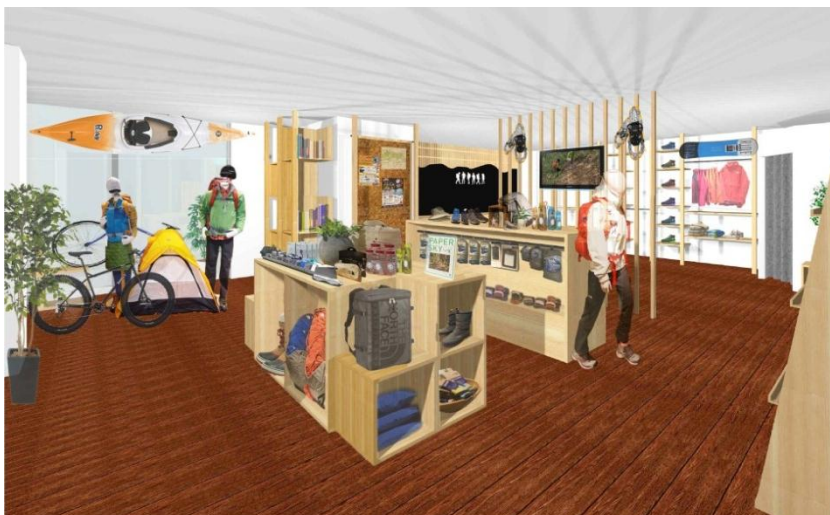

## 飯山駅1階自由通路に4つの施設がオープン！ ～「信越自然郷」の魅力を発信する複合施設が誕生します～

飯山市とJR東日本グループは、2015年3月14日の北陸新幹線金沢開業に合わせて、飯山駅1階に4つの施設をオープンします。アウトドアスポーツや地産品など、「信越自然郷」の魅力を飯山駅から発信する拠点として、賑わい空間の創出やお客さまの利便性向上を目指していきます。

アクティビティセンター内のイメージ