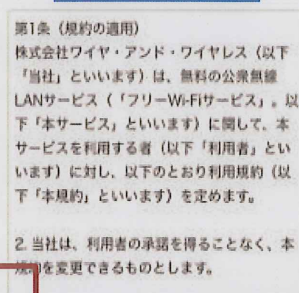

Mail:noriai001@iwate-kenpokubus.co.jp

Wi-Fi接続方法のご案内

車外へ
持ち出し禁止

お知らせ

- 1回あたり接続時間は12時間です。
- 12時間以上経過した場合は、再度ログインが必要になります。
- 電波状況により繋がりがづらい場合がございます。ご了承ください。
- 本サービスに不具合等があっても、乗務員は対応いたしかねます。

STEP1

.Michinori_Free_Wi-Fi

端末の設定画面で電波名「.Michinori_Free_Wi-Fi」を選択し、インターネットブラウザを起動。

STEP2

インターネットに接続

Wi-Fi接続画面が表示されるので、「インターネットに接続」ボタンを選択。

STEP3

同意する

ご利用規約をお読み頂き、「同意する」ボタンを選択。インターネットに接続完了。

Connection method