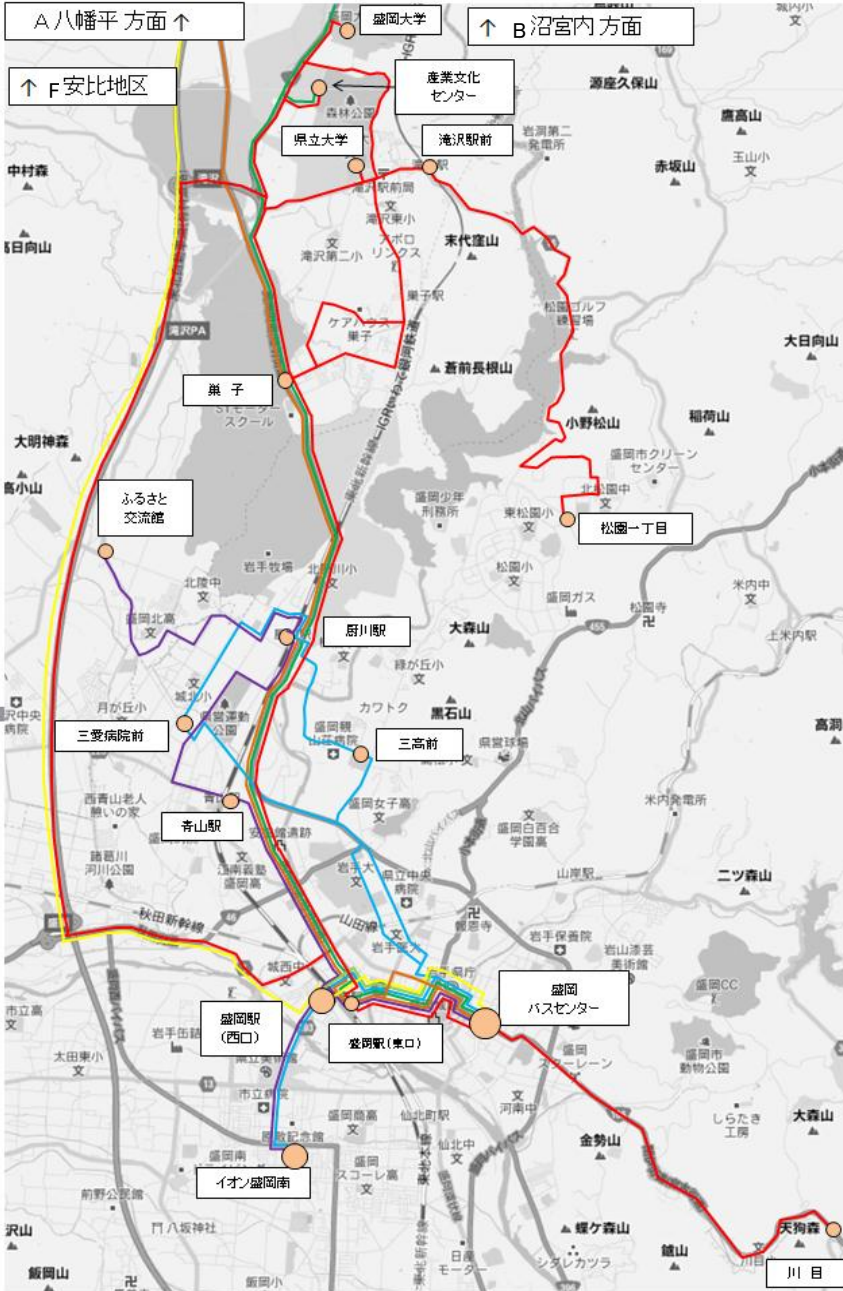

経路番号の表記一覧表

平成24年10月15日
岩手県北自動車株式会社

平成24年10月15日より行き先表示に経路番号を導入いたします。
経路番号は、「アルファベット + 2ケタ数字」で表記します。

経路番号の表記は、アルファベットにて行き先エリア(6ブロック)、2ケタの番号で経由地・終点停留所を案内します。

表示イメージ (大型行き先表示 タイプ)

A 八幡平 方面経路			
00	番台	八幡平頂上	経路
10～40	番台	田頭町	経路
50～60	番台	平舘駅前	経路
70	番台	盛岡～大更駅前	経路
80～	番台	八幡平市内	経路
B 沼宮内 方面経路			
10	番台	盛岡～沼宮内	経路
20	番台	盛岡～産業文化センター(アビオ)	経路
30	番台	中山・吉ヶ沢	経路
50	番台	大渡 循環	経路
60～70	番台	一方井・黒石温泉	経路
80	番台	沼宮内町内	経路
C 盛岡大学・滝沢 方面経路			
00～20	番台	盛岡～盛岡大学(分レ・東北道 経由)	経路
30	番台	盛岡～県立大学～盛岡大学	経路
40～50	番台	盛岡～県立大学・滝沢駅前	経路
60～	番台	滝沢地区	経路
D 厨川駅(青山) 方面経路			
00	番台	盛岡～青山駅前～厨川駅	経路
10～	番台	厨川地区	経路
E 厨川駅～盛岡市街～イオン盛岡南 方面経路			
00	番台	厨川駅～盛岡駅西口～イオン盛岡南	経路
10	番台	厨川駅～盛岡駅西口・アイーナ	経路
20	番台	厨川駅～盛岡バスセンター	経路
30	番台	盛岡市街～イオン盛岡南	経路
40	番台	盛岡駅前(東口)～盛岡南営業所	経路
F 安比・東北自動車道 方面経路			
00	番台	安比～(東北道経由)～盛岡	経路
10	番台	安比～花巻空港	経路
20	番台	安比リゾート・ホテル地区	経路
30	番台	安比～八幡平	経路
40	番台	八幡平自然散策バス(東北道経由)	経路