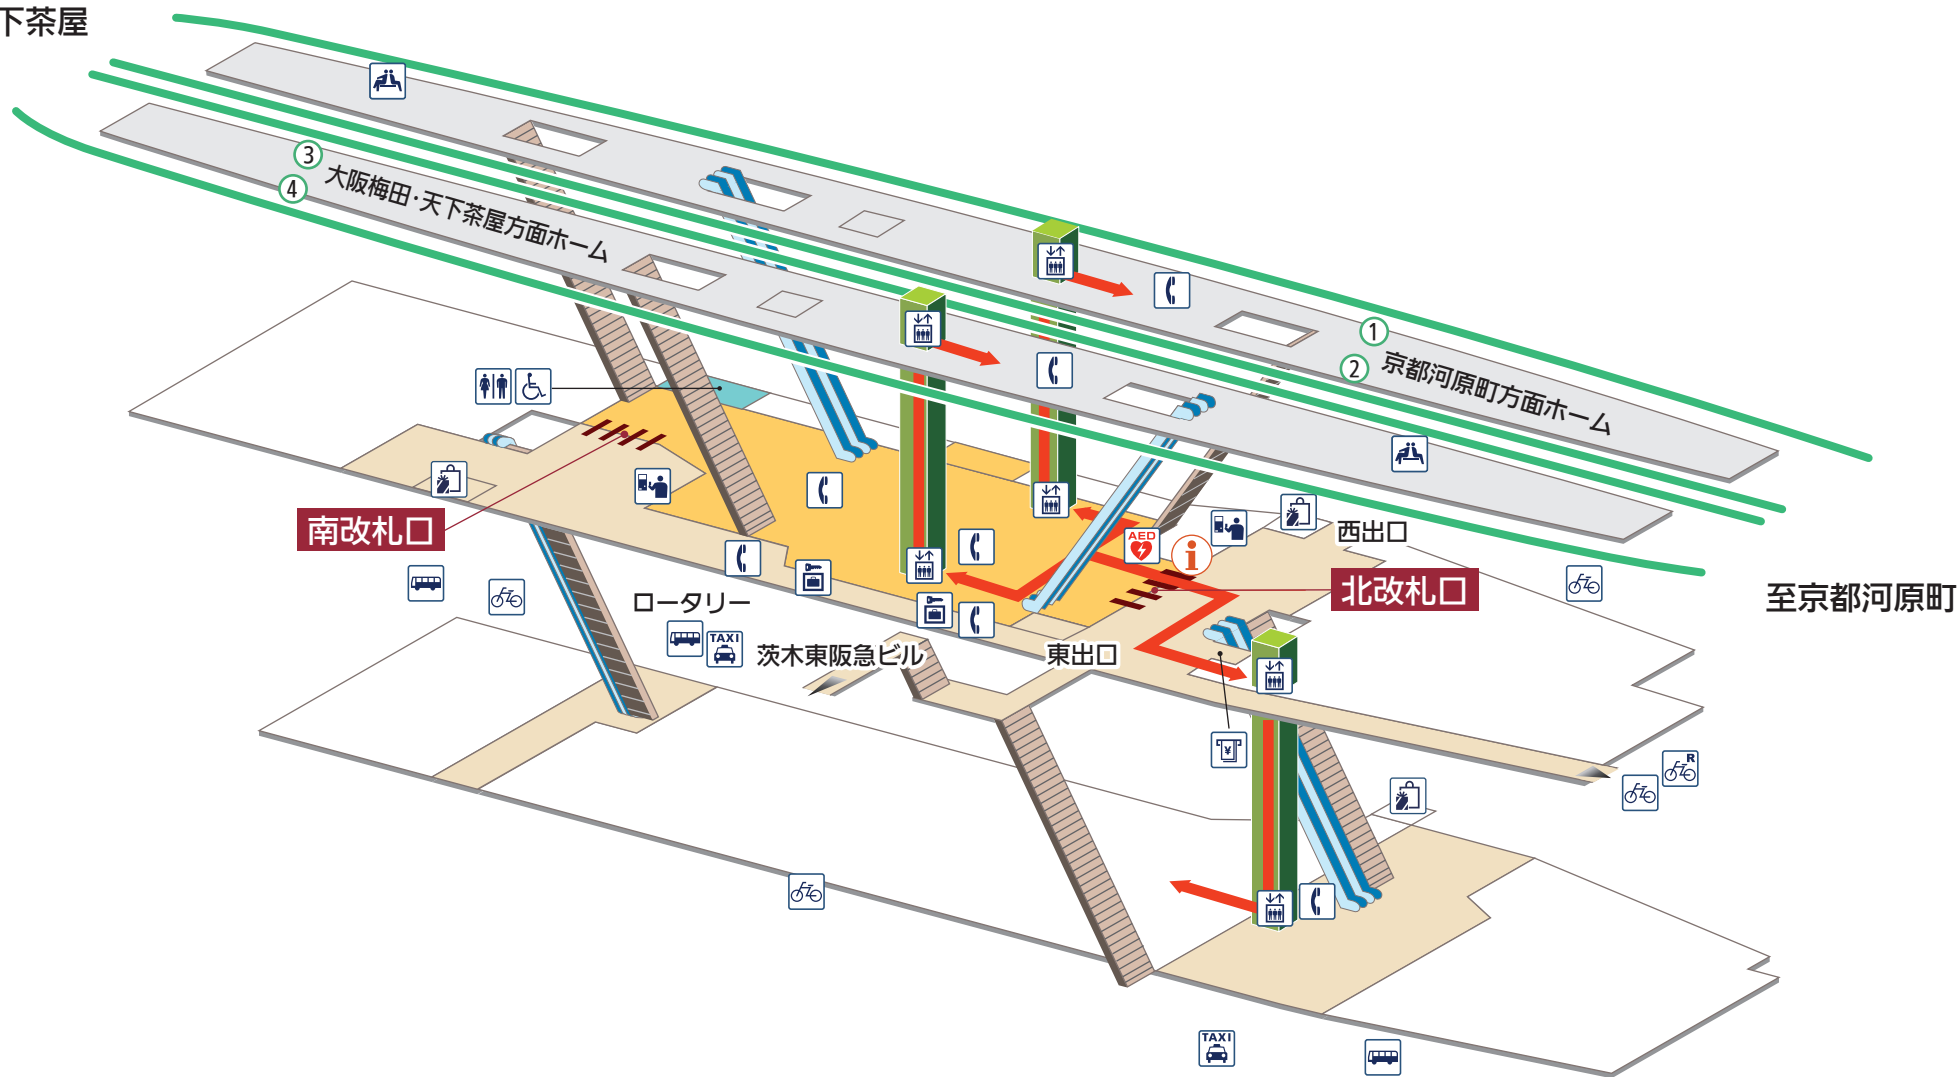

至大阪梅田・天下茶屋

凡例

- ごあないカウンター
- AED (自動体外式除細動器)
- お手洗
- コンビニ/売店
- きっぷうりば
- バスのりば
- 身障者用施設
- ATM/キャッシング
- エレベーター
- タクシーのりば
- 電話
- 駐輪場
- 休憩所/待合室
- コインロッカー
- レンタサイクル

【駅構内トイレ設備のご案内】

| | | | |
|----------|---|--------|---|
| 車いす対応トイレ | ○ | おむつ交換台 | ○ |
| オストメイト | ○ | ベビーチェア | ○ |
| 介助用ベッド | ○ | 着替え台 | × |

※お客様用喫煙ルームは閉鎖いたしました

- ホーム内
- 改札内
- 改札外
- 改札
- エスカレーター
- 階段
- エレベーター経路
- バリアフリールート