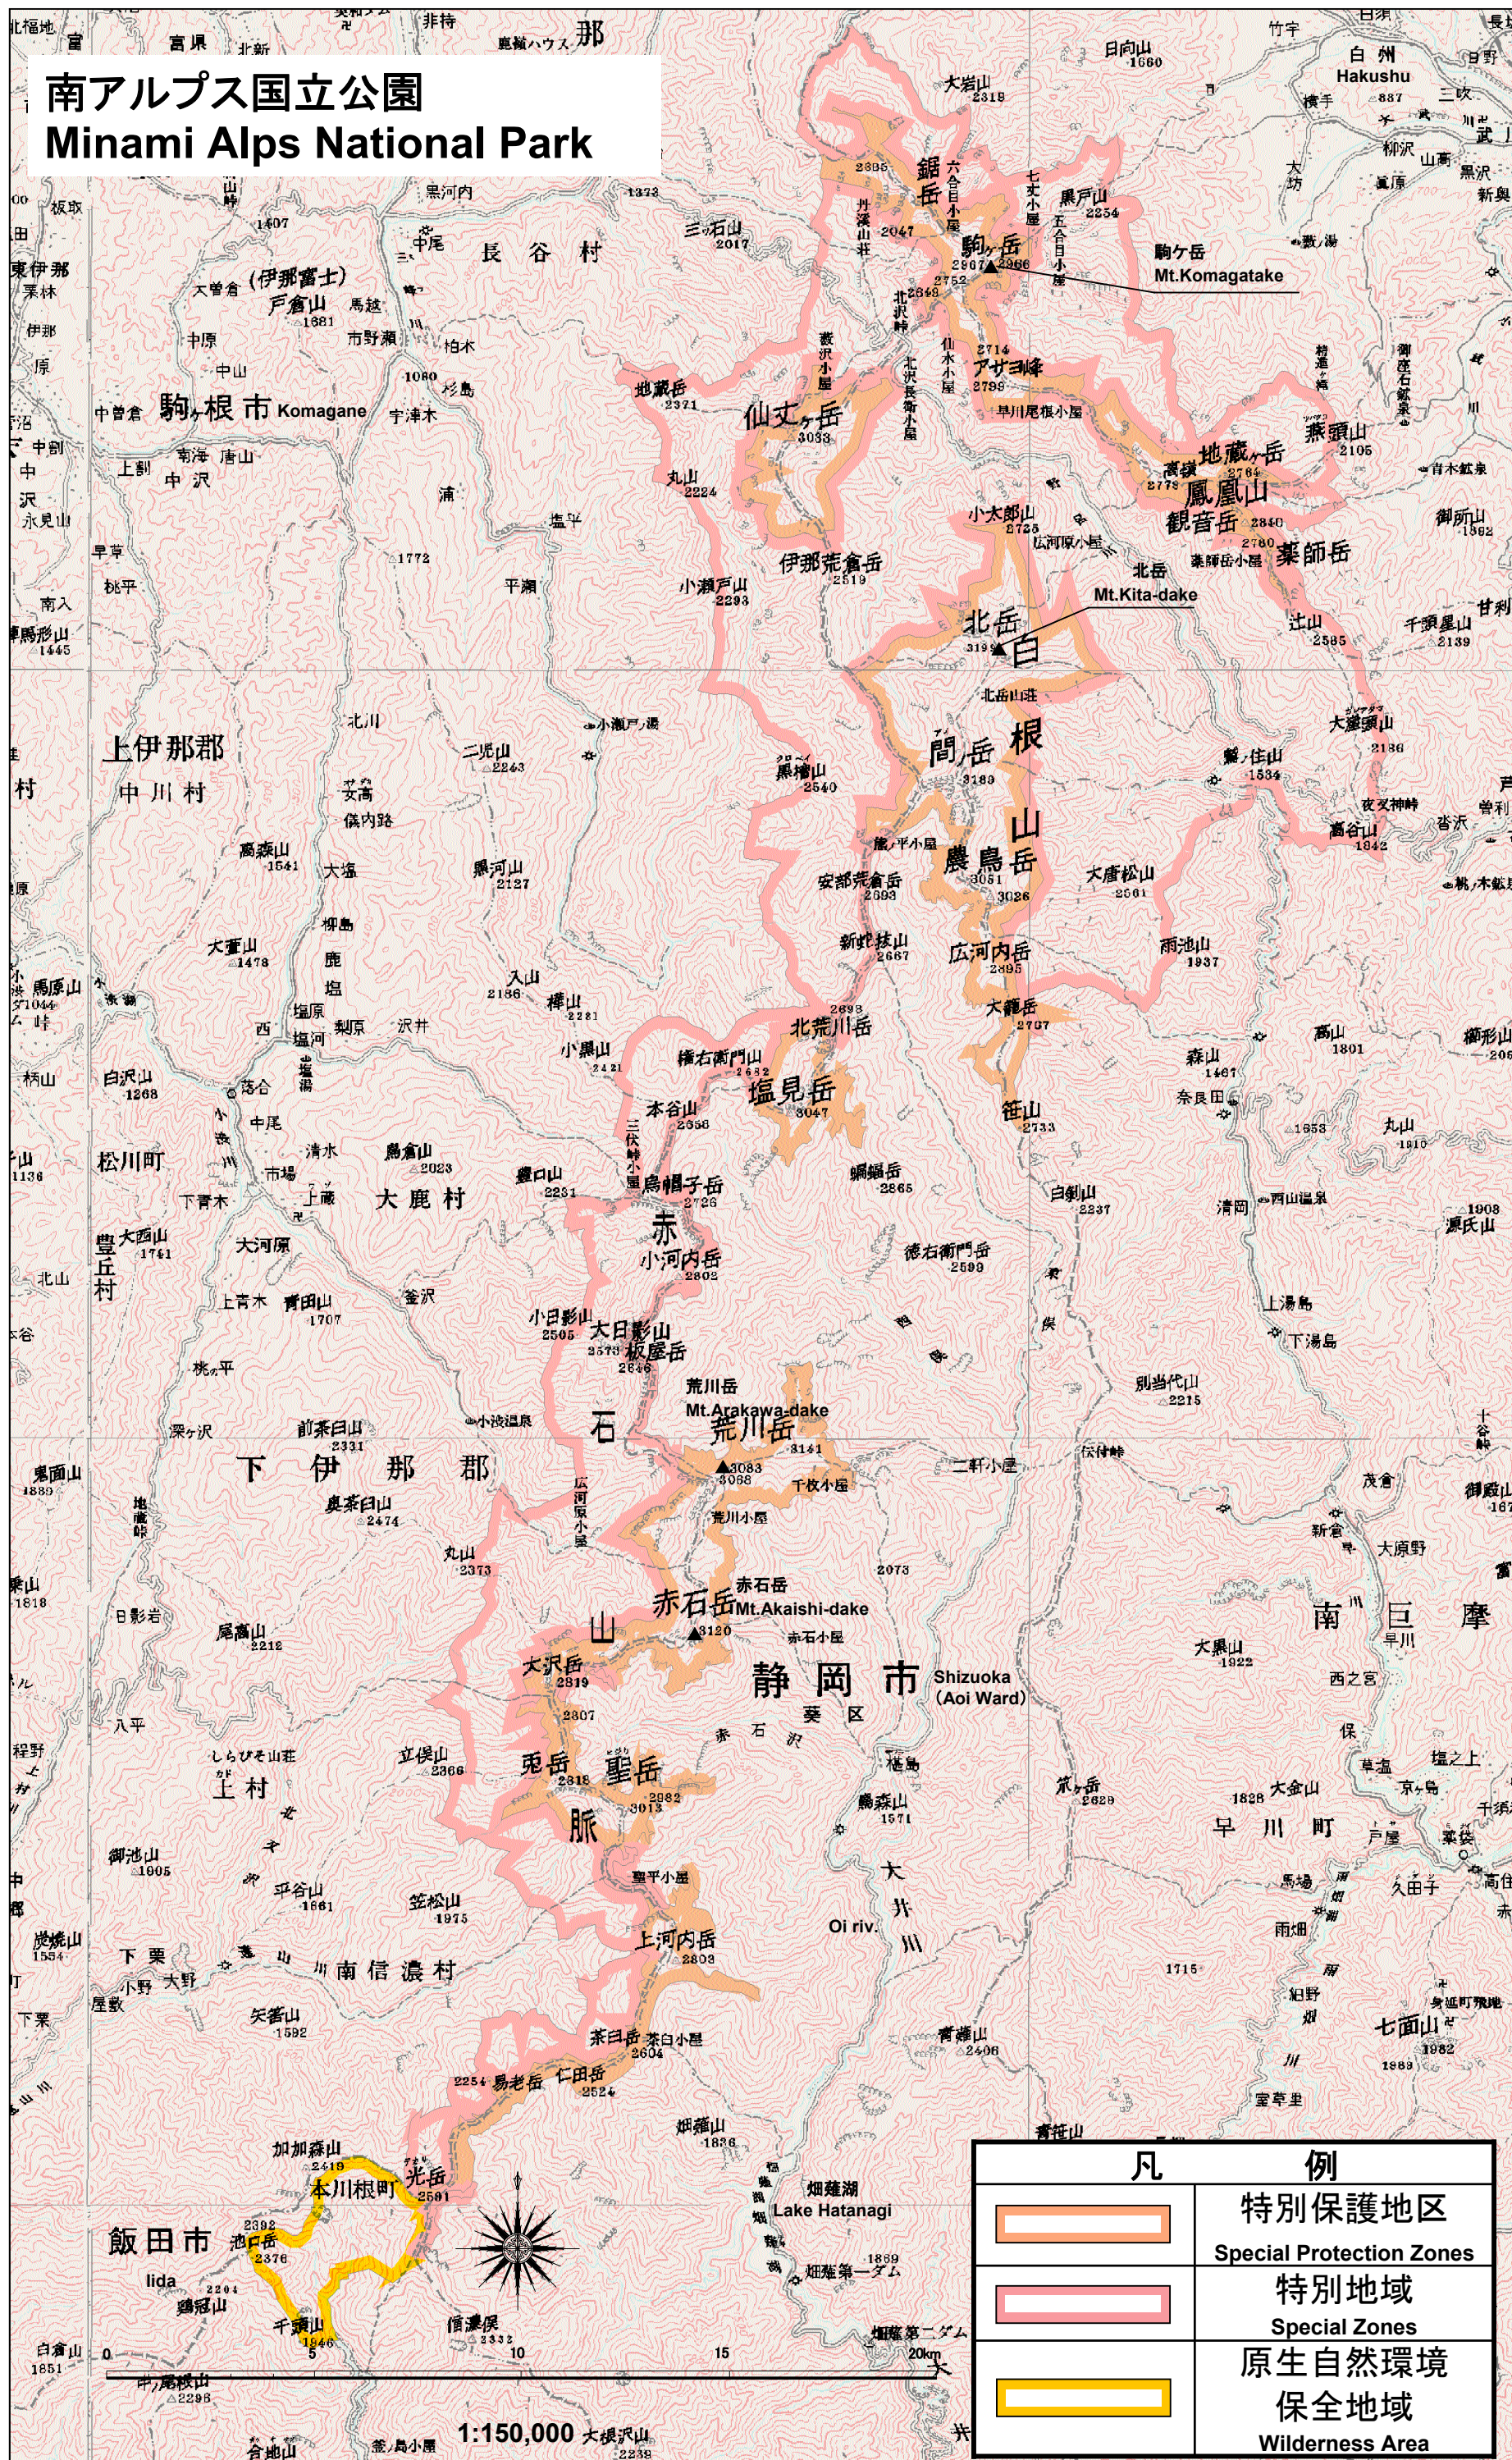

南アルプス国立公園 Minami Alps National Park

凡 例	
	特別保護地区 Special Protection Zones
	特別地域 Special Zones
	原生自然環境 保全地域 Wilderness Area

この地図の作成に当たっては、国土地理院長の承認を得て、同院発行の数値地図200000(地図画像)及び数値地図メッシュ(標高)を使用したものである。(承認番号 平18総使、第565号)
使用地図は平成18年3月1日版 数値地図200000(地図画像)です。図葉毎に更新期日異なりますのでご了承ください。