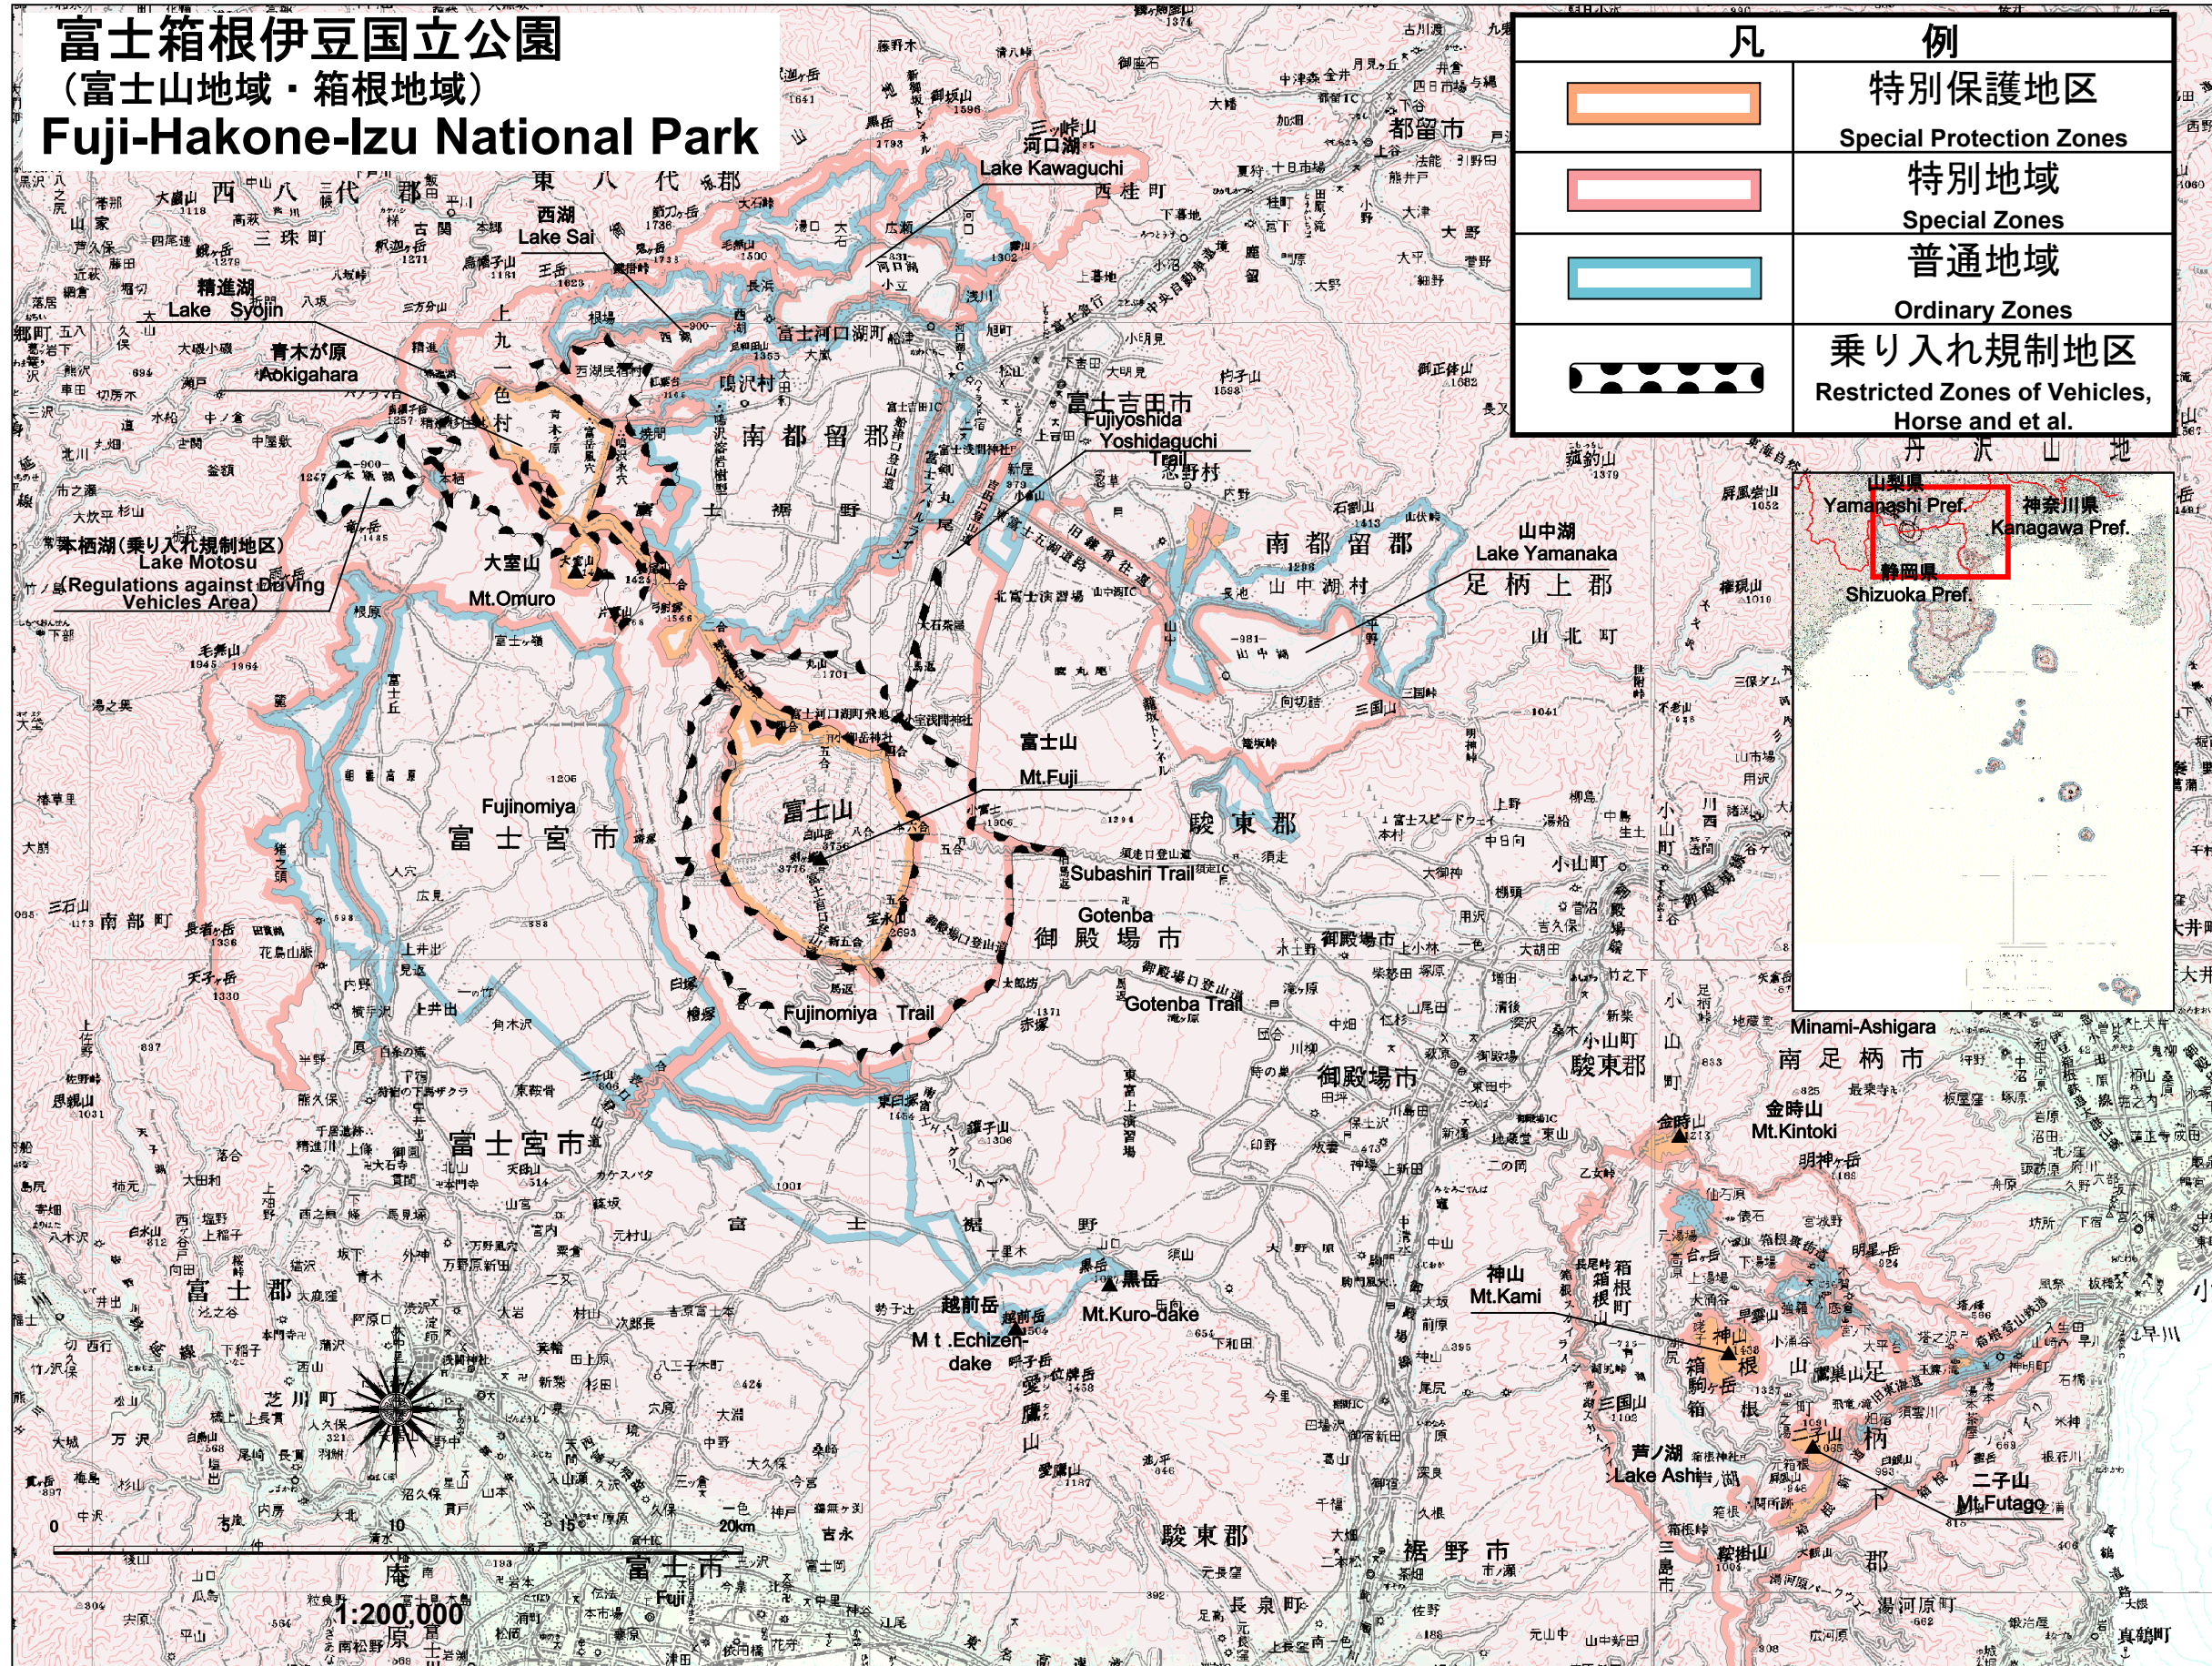

富士箱根伊豆国立公園 (富士山地域・箱根地域) Fuji-Hakone-Izu National Park

凡	例
	特別保護地区 Special Protection Zones
	特別地域 Special Zones
	普通地域 Ordinary Zones
	乗り入れ規制地区 Restricted Zones of Vehicles, Horse and et al.

この地図の作成に当たっては、国土地理院長の承認を得て、同院発行の数値地図200000(地図画像)及び数値地図メッシュ(標高)を使用したものである。(承認番号 平18総使、第565号)
使用地図は平成18年3月1日版 数値地図200000(地図画像)です。図葉毎に更新期日が異なりますのでご了承ください。