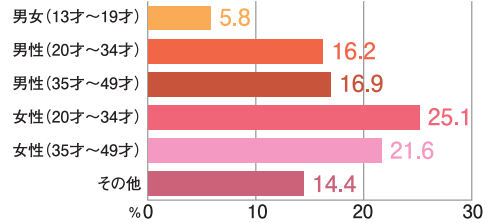

メインターゲット(男女12才~49才週平均)で 18期連続首位!

共同調査開始以来、今回も男女12~49才で首位をキープ。Date fmは安定した人気を誇る地域NO.1ステーション!

男女12~49才 / 時間区分週平均聴取率 (6:00-24:00)

Date fmは NO.1 Radio Station!

第18回仙台地区ラジオ聴取率共同調査より
 ■調査地域/仙台市
 ■調査対象/調査地域に居住する12~69才男女1200人
 ■調査期間/2008.12.1(月)~12.7(日)
 ■調査機関/(株)ビデオリサーチ東北支社

20代~40代が 聴いているラジオ NO.1

働く女性が平日 聴いているラジオ NO.1

若い主婦が 聴いているラジオ NO.1

クルマの中で 聴かれているラジオ NO.1

学生が平日夜に 聴いているラジオ NO.1

コアターゲット(20~34才 男女)から圧倒的な支持!

DNA Date fm Net Assosiation

Date fmでは、リスナーのみなさんともっと仲良くなるためにインターネット会員 (Date fm Net Association / 登録無料) を募り、いろいろと楽しい企画を実施中! 入会すると、こんなにステキな特典が待っています!!

DNA会員には約19,200名が登録!

様々な企画やアンケートに参加していただけるHOTなリスナーです。

2009年4月現在

DNA会員属性年齢別グラフ

DNA会員属性職業別グラフ

EVENT

Date fmは様々なイベントを開催しています。
音楽イベントでは次代を担う多くの若手アーティストを紹介しています。

MJQ WEDDING presents STARLIGHT EXPLOSION 08