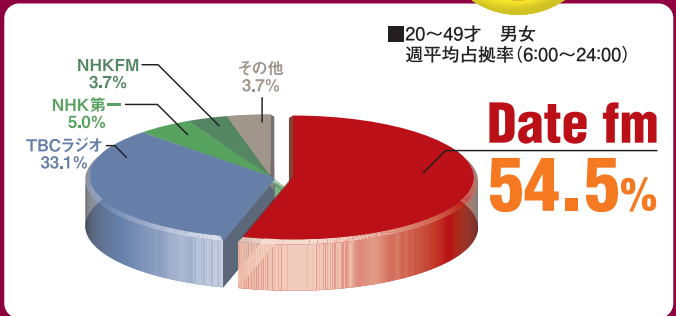

Date fmのエリア内聴取可能人口は約500万人

- 宮城県全域……………235万人
- 福島県・山形県・岩手県・秋田県の一部

スポット料金

A

30秒:43,000円
20秒:33,000円
10秒:20,000円

B

30秒:34,000円
20秒:27,000円
10秒:17,000円

※特別番組を放送する場合、その時間内のタイム・スポットは臨時に移動または中止させていただくことがあります。 ※料金には、CM制作費は含まれません。 ※時間区分の直前、直後のスポットは高い方の料金とします。 ※PT料金については番組時間、CMの長さなどに応じて決めさせていただきます。 ※CM形式、挿入場所および時間はその都度相談させていただきます。 ※30秒以上のスポット料金は、その超過分については、20秒の料率を適用して加算します。 ※金額には消費税は含まれておりません。

メインターゲット(男女12才~49才週平均)で 18期連続首位!

共同調査開始以来、今回も男女12~49才で首位をキープ。Date fmは安定した人気を誇る地域NO.1ステーション!

男女12~49才 / 時間区分週平均聴取率 (6:00-24:00)

Date fmは NO.1 Radio Station!

第18回仙台地区ラジオ聴取率共同調査より
 ■調査地域/仙台市
 ■調査対象/調査地域に居住する12~69才男女1200人
 ■調査期間/2008.12.1(月)~12.7(日)
 ■調査機関/(株)ビデオリサーチ東北支社

20代~40代が 聴いているラジオ NO.1

働く女性が平日 聴いているラジオ NO.1

若い主婦が 聴いているラジオ NO.1

クルマの中で 聴かれているラジオ NO.1

学生が平日夜に 聴いているラジオ NO.1

コアターゲット(20~34才 男女)から圧倒的な支持!

DNA Date fm Net Assosiation

Date fmでは、リスナーのみなさんともっと仲良くなるためにインターネット会員 (Date fm Net Association / 登録無料) を募り、いろいろと楽しい企画を実施中! 入会すると、こんなにステキな特典が待っています!!