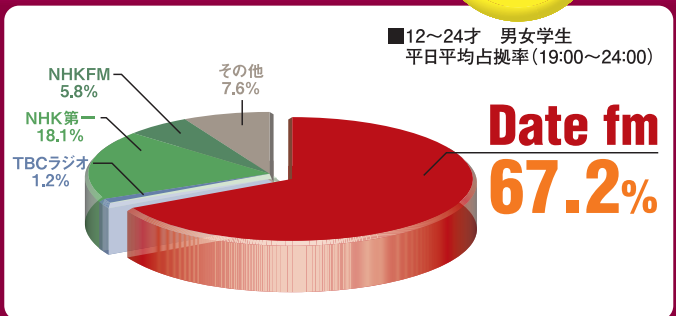

メインターゲット(男女12才~49才週平均)で 18期連続首位!

共同調査開始以来、今回も男女12~49才で首位をキープ。Date fmは安定した人気を誇る地域NO.1ステーション!

男女12~49才 / 時間区分週平均聴取率 (6:00-24:00)

Date fmは NO.1 Radio Station!

第18回仙台地区ラジオ聴取率共同調査より
 ■調査地域/仙台市
 ■調査対象/調査地域に居住する12~69才男女1200人
 ■調査期間/2008.12.1(月)~12.7(日)
 ■調査機関/(株)ビデオリサーチ東北支社

20代~40代が 聴いているラジオ NO.1

働く女性が平日 聴いているラジオ NO.1

若い主婦が 聴いているラジオ NO.1

クルマの中で 聴かれているラジオ NO.1

学生が平日夜に 聴いているラジオ NO.1

コアターゲット(20~34才 男女)から圧倒的な支持!

DNA Date fm Net Assosiation

Date fmでは、リスナーのみなさんともっと仲良くなるためにインターネット会員 (Date fm Net Association / 登録無料) を募り、いろいろと楽しい企画を実施中! 入会すると、こんなにステキな特典が待っています!!

DNA会員には約19,200名が登録!

様々な企画やアンケートに参加していただけるHOTなリスナーです。

2009年4月現在

DNA会員属性年齢別グラフ

DNA会員属性職業別グラフ

EVENT

Date fmは様々なイベントを開催しています。
音楽イベントでは次代を担う多くの若手アーティストを紹介しています。

MJQ WEDDING presents STARLIGHT EXPLOSION 08