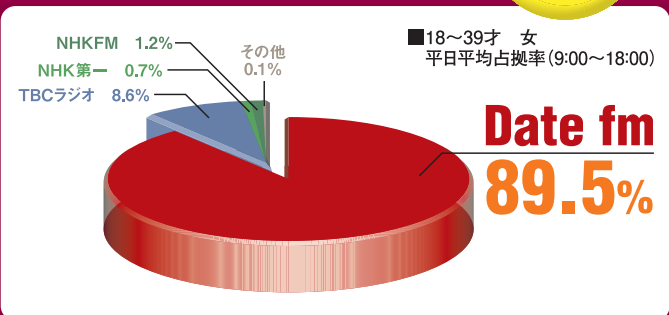

Date fmのエリア内聴取可能人口は約500万人

- 宮城県全域……………235万人
- 福島県・山形県・岩手県・秋田県の一部

スポット料金

A

30秒:43,000円
20秒:33,000円
10秒:20,000円

B

30秒:34,000円
20秒:27,000円
10秒:17,000円

※特別番組を放送する場合、その時間内のタイム・スポットは臨時に移動または中止させていただくことがあります。 ※料金には、CM制作費は含まれません。 ※時間区分の直前、直後のスポットは高い方の料金とします。 ※PT料金については番組時間、CMの長さなどに応じて決めさせていただきます。 ※CM形式、挿入場所および時間はその都度相談させていただきます。 ※30秒以上のスポット料金は、その超過分については、20秒の料率を適用して加算します。 ※金額には消費税は含まれておりません。

メインターゲット(男女12才~49才週平均)で 18期連続首位!

共同調査開始以来、今回も男女12~49才で首位をキープ。Date fmは安定した人気を誇る地域NO.1ステーション!

男女12~49才 / 時間区分週平均聴取率 (6:00-24:00)

Date fmは NO.1 Radio Station!

第18回仙台地区ラジオ聴取率共同調査より
 ■調査地域/仙台市
 ■調査対象/調査地域に居住する12~69才男女1200人
 ■調査期間/2008.12.1(月)~12.7(日)
 ■調査機関/(株)ビデオリサーチ東北支社

20代~40代が 聴いているラジオ NO.1

働く女性が平日 聴いているラジオ NO.1

若い主婦が 聴いているラジオ NO.1

クルマの中で 聴かれているラジオ NO.1

学生が平日夜に 聴いているラジオ NO.1

コアターゲット(20~34才 男女)から圧倒的な支持!

DNA Date fm Net Assosiation

Date fmでは、リスナーのみなさんともっと仲良くなるためにインターネット会員 (Date fm Net Association / 登録無料) を募り、いろいろと楽しい企画を実施中! 入会すると、こんなにステキな特典が待っています!!