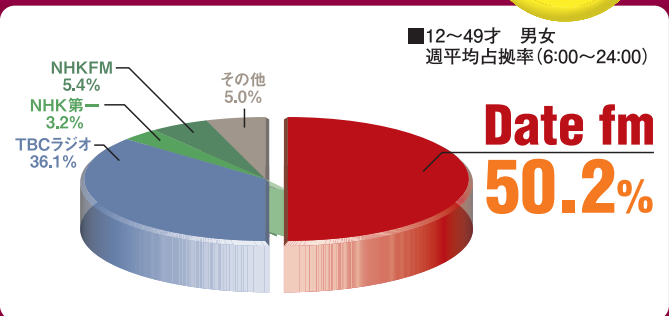

メインターゲット(男女12才~49才週平均)で 18期連続首位!

共同調査開始以来、今回も男女12~49才で首位をキープ。Date fmは安定した人気を誇る地域NO.1ステーション!

男女12~49才 / 時間区分週平均聴取率 (6:00-24:00)

Date fmは NO.1 Radio Station!

第18回仙台地区ラジオ聴取率共同調査より
 ■調査地域/仙台市
 ■調査対象/調査地域に居住する12~69才男女1200人
 ■調査期間/2008.12.1(月)~12.7(日)
 ■調査機関/(株)ビデオリサーチ東北支社

20代~40代が 聴いているラジオ NO.1

働く女性が平日 聴いているラジオ NO.1

若い主婦が 聴いているラジオ NO.1

クルマの中で 聴かれているラジオ NO.1

学生が平日夜に 聴いているラジオ NO.1

コアターゲット(20~34才 男女)から圧倒的な支持!

DNA Date fm Net Assosiation

Date fmでは、リスナーのみなさんともっと仲良くなるためにインターネット会員 (Date fm Net Association / 登録無料) を募り、いろいろと楽しい企画を実施中! 入会すると、こんなにステキな特典が待っています!!

DNA会員には約19,200名が登録!

様々な企画やアンケートに参加していただけるHOTなリスナーです。

2009年4月現在

DNA会員属性年齢別グラフ

DNA会員属性職業別グラフ

EVENT

Date fmは様々なイベントを開催しています。
音楽イベントでは次代を担う多くの若手アーティストを紹介しています。

MJQ WEDDING presents STARLIGHT EXPLOSION 08