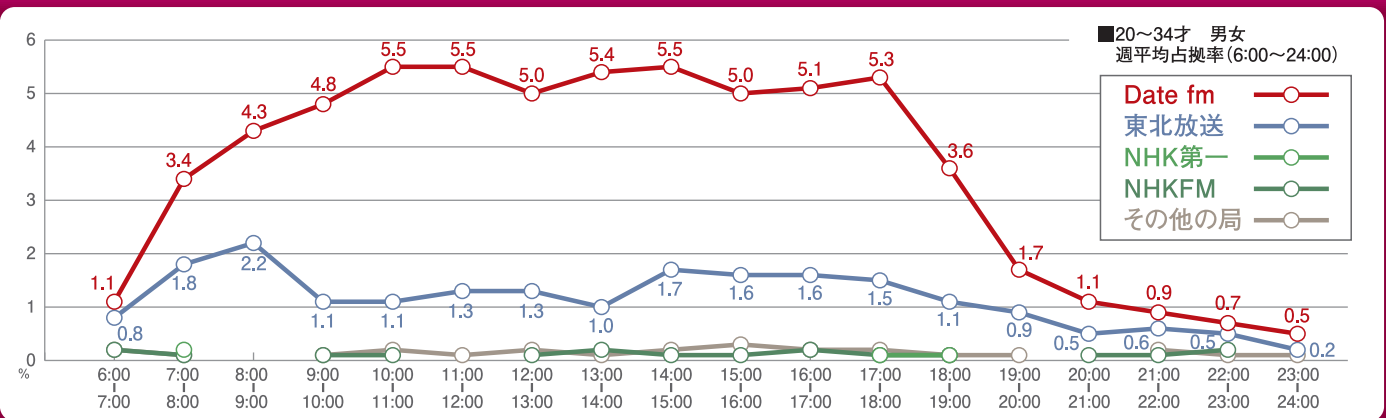

メインターゲット(男女12才~49才週平均)で 18期連続首位!

共同調査開始以来、今回も男女12~49才で首位をキープ。Date fmは安定した人気を誇る地域NO.1ステーション!

男女12~49才 / 時間区分週平均聴取率 (6:00-24:00)

Date fmは NO.1 Radio Station!

第18回仙台地区ラジオ聴取率共同調査より
 ■調査地域/仙台市
 ■調査対象/調査地域に居住する12~69才男女1200人
 ■調査期間/2008.12.1(月)~12.7(日)
 ■調査機関/(株)ビデオリサーチ東北支社

20代~40代が 聴いているラジオ NO.1

働く女性が平日 聴いているラジオ NO.1

若い主婦が 聴いているラジオ NO.1

クルマの中で 聴かれているラジオ NO.1

学生が平日夜に 聴いているラジオ NO.1

コアターゲット(20~34才 男女)から圧倒的な支持!

DNA Date fm Net Assosiation

Date fmでは、リスナーのみなさんともっと仲良くなるためにインターネット会員 (Date fm Net Association / 登録無料) を募り、いろいろと楽しい企画を実施中! 入会すると、こんなにステキな特典が待っています!!