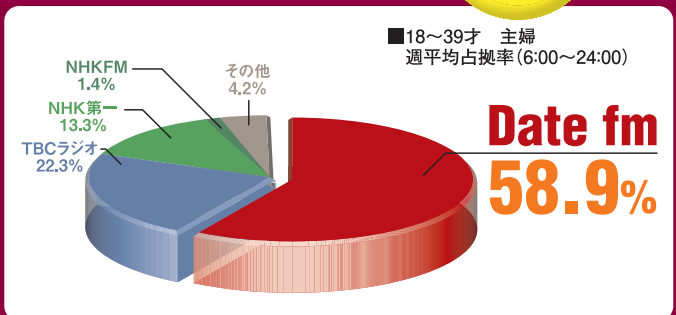

Date fmのエリア内聴取可能人口は約500万人

- 宮城県全域……………235万人
- 福島県・山形県・岩手県・秋田県の一部

スポット料金

A

30秒:43,000円
20秒:33,000円
10秒:20,000円

B

30秒:34,000円
20秒:27,000円
10秒:17,000円

※特別番組を放送する場合、その時間内のタイム・スポットは臨時に移動または中止させていただくことがあります。 ※料金には、CM制作費は含まれません。 ※時間区分の直前、直後のスポットは高い方の料金とします。 ※PT料金については番組時間、CMの長さなどに応じて決めさせていただきます。 ※CM形式、挿入場所および時間はその都度相談させていただきます。 ※30秒以上のスポット料金は、その超過分については、20秒の料率を適用して加算します。 ※金額には消費税は含まれておりません。

メインターゲット(男女12才~49才週平均)で 18期連続首位!

共同調査開始以来、今回も男女12~49才で首位をキープ。Date fmは安定した人気を誇る地域NO.1ステーション!

男女12~49才 / 時間区分週平均聴取率 (6:00-24:00)

Date fmは NO.1 Radio Station!

第18回仙台地区ラジオ聴取率共同調査より
 ■調査地域/仙台市
 ■調査対象/調査地域に居住する12~69才男女1200人
 ■調査期間/2008.12.1(月)~12.7(日)
 ■調査機関/(株)ビデオリサーチ東北支社

20代~40代が 聴いているラジオ NO.1

働く女性が平日 聴いているラジオ NO.1

若い主婦が 聴いているラジオ NO.1

クルマの中で 聴かれているラジオ NO.1

学生が平日夜に 聴いているラジオ NO.1

コアターゲット(20~34才 男女)から圧倒的な支持!

DNA Date fm Net Assosiation

Date fmでは、リスナーのみなさんともっと仲良くなるためにインターネット会員 (Date fm Net Association / 登録無料) を募り、いろいろと楽しい企画を実施中! 入会すると、こんなにステキな特典が待っています!!