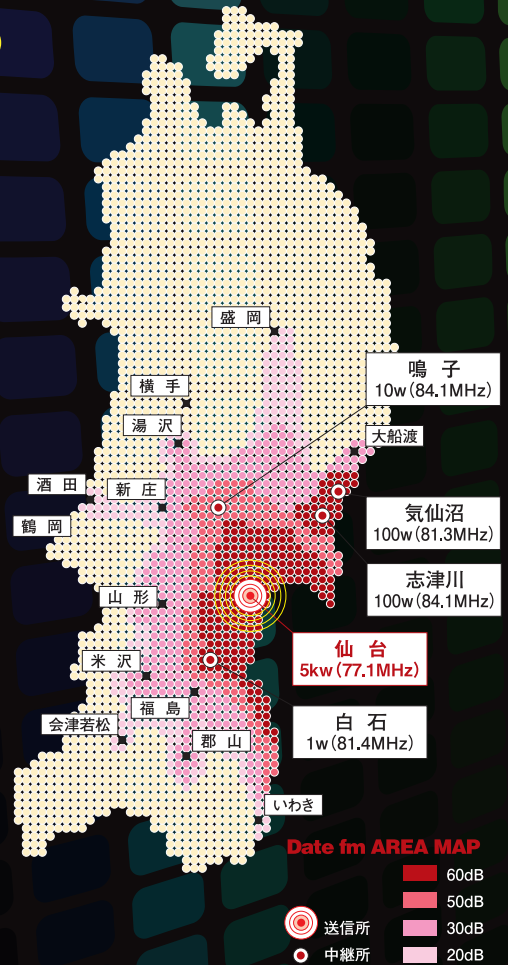

- 仙台・宮城らしさ“D・A・T・E”=「伊達」
- “デートの時の様にドキドキ・ワクワク”が詰まっている
- リスナーとホットコミュニケーションを持つ“デート感覚”ない関係
- “常に新鮮・up-to-date”な話題を提供

第18回仙台地区ラジオ聴取率共同調査

- 調査地域/仙台市
- 調査対象/調査地域に居住する12~69才男女1200人(エリア・ランダム・サンプリング法による抽出)
- 調査期間/2008.12.1(月)~12.7(日) ■ 調査期間/ビデオリサーチ東北支社

Date fmのエリア内聴取可能人口は約500万人

- 宮城県全域……………235万人
- 福島県・山形県・岩手県・秋田県の一部

スポット料金

A

30秒:43,000円
20秒:33,000円
10秒:20,000円

B

30秒:34,000円
20秒:27,000円
10秒:17,000円

※特別番組を放送する場合、その時間内のタイム・スポットは臨時に移動または中止させていただくことがあります。 ※料金には、CM制作費は含まれません。 ※時間区分の直前、直後のスポットは高い方の料金とします。 ※PT料金については番組時間、CMの長さなどに応じて決めさせていただきます。 ※CM形式、挿入場所および時間はその都度相談させていただきます。 ※30秒以上のスポット料金は、その超過分については、20秒の料率を適用して加算します。 ※金額には消費税は含まれておりません。

メインターゲット(男女12才~49才週平均)で 18期連続首位!

共同調査開始以来、今回も男女12~49才で首位をキープ。Date fmは安定した人気を誇る地域NO.1ステーション!

男女12~49才 / 時間区分週平均聴取率 (6:00-24:00)

Date fmは NO.1 Radio Station!

第18回仙台地区ラジオ聴取率共同調査より
 ■調査地域/仙台市
 ■調査対象/調査地域に居住する12~69才男女1200人
 ■調査期間/2008.12.1(月)~12.7(日)
 ■調査機関/(株)ビデオリサーチ東北支社

20代~40代が 聴いているラジオ NO.1

働く女性が平日 聴いているラジオ NO.1

若い主婦が 聴いているラジオ NO.1

クルマの中で 聴かれているラジオ NO.1

学生が平日夜に 聴いているラジオ NO.1

コアターゲット(20~34才 男女)から圧倒的な支持!

DNA Date fm Net Assosiation

Date fmでは、リスナーのみなさんともっと仲良くなるためにインターネット会員 (Date fm Net Association / 登録無料) を募り、いろいろと楽しい企画を実施中! 入会すると、こんなにステキな特典が待っています!!