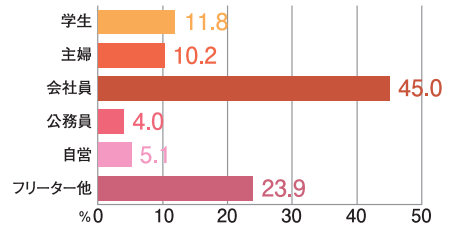

20代~40代が 聴いているラジオ NO.1

働く女性が平日 聴いているラジオ NO.1

若い主婦が 聴いているラジオ NO.1

クルマの中で 聴かれているラジオ NO.1

学生が平日夜に 聴いているラジオ NO.1

コアターゲット(20~34才 男女)から圧倒的な支持!

DNA Date fm Net Assosiation

Date fmでは、リスナーのみなさんともっと仲良くなるためにインターネット会員 (Date fm Net Association / 登録無料) を募り、いろいろと楽しい企画を実施中! 入会すると、こんなにステキな特典が待っています!!

DNA会員には約19,200名が登録!

様々な企画やアンケートに参加していただけるHOTなリスナーです。

2009年4月現在

DNA会員属性年齢別グラフ

DNA会員属性職業別グラフ

EVENT

Date fmは様々なイベントを開催しています。
音楽イベントでは次代を担う多くの若手アーティストを紹介しています。

MJQ WEDDING presents STARLIGHT EXPLOSION 08

毎年恒例の夏の野外コンサート、そして生中継!
仙台七夕の夜を彩る夏の祭典。今回も超満員!

【開催日程】2008年8月6日(水)~8月8日(金) 【後援】宮城県、仙台市、仙台七夕まつり協賛会
【開催会場】仙台市勾当台公園 【出演アーティスト】青山テルマ、河口恭吾、稲垣潤一、竹仲絵里、
【特別協賛】MJQ WEDDING 岡本真夜、YA-KYIM and more...
【協賛】サークルKサンクス、NTT DoCoMo東北