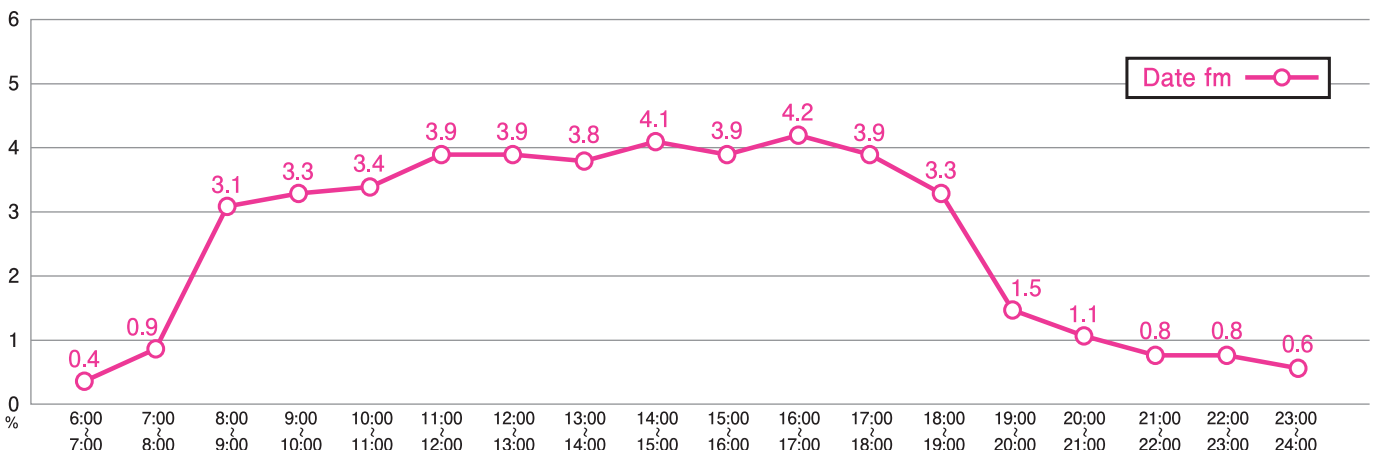

Date fmのエリア内聴取可能人口は約500万人

- 宮城県全域……………235万人
- 福島県・山形県・岩手県・秋田県の一部

スポット料金

A

30秒:43,000円
20秒:33,000円
10秒:20,000円

B

30秒:34,000円
20秒:27,000円
10秒:17,000円

※特別番組を放送する場合、その時間内のタイム・スポットは臨時に移動または中止させていただくことがあります。 ※料金には、CM制作費は含まれません。 ※時間区分の直前、直後のスポットは高い方の料金とします。 ※PT料金については番組時間、CMの長さなどに応じて決めさせていただきます。 ※CM形式、挿入場所および時間はその都度相談させていただきます。 ※30秒以上のスポット料金は、その超過分については、20秒の料率を適用して加算します。 ※金額には消費税は含まれておりません。

メインターゲット(男女12才~49才週平均)で 18期連続首位!

共同調査開始以来、今回も男女12~49才で首位をキープ。Date fmは安定した人気を誇る地域NO.1ステーション!

男女12~49才 / 時間区分週平均聴取率 (6:00-24:00)

Date fmは NO.1 Radio Station!

第18回仙台地区ラジオ聴取率共同調査より
 ■調査地域/仙台市
 ■調査対象/調査地域に居住する12~69才男女1200人
 ■調査期間/2008.12.1(月)~12.7(日)
 ■調査機関/(株)ビデオリサーチ東北支社

20代~40代が 聴いているラジオ NO.1

働く女性が平日 聴いているラジオ NO.1

若い主婦が 聴いているラジオ NO.1

クルマの中で 聴かれているラジオ NO.1

学生が平日夜に 聴いているラジオ NO.1

コアターゲット(20~34才 男女)から圧倒的な支持!

DNA Date fm Net Assosiation

Date fmでは、リスナーのみなさんともっと仲良くなるためにインターネット会員 (Date fm Net Association / 登録無料) を募り、いろいろと楽しい企画を実施中! 入会すると、こんなにステキな特典が待っています!!