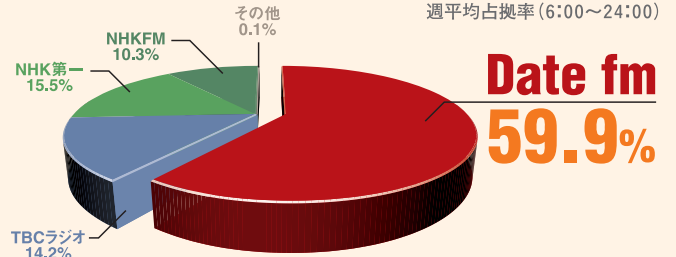

メインターゲット (12～49才男女週平均) で16期連続首位!

共同調査開始以来、今回も男女12～49才で首位をキープ。Date fmは安定した人気を誇る地域NO.1ステーション!

男女12～49才/時間区分週平均聴取率 (6:00-24:00)

男女12才～49才/ 平日平均聴取率 (6:00-24:00)	2.9%
男女12才～49才/ 金曜平均聴取率 (6:00-24:00)	3.1%
男女12才～49才/ 土日平均聴取率 (6:00-24:00)	2.1%

ラジオCMで商品への態度変容を促します。

ラジオCM接触による購入喚起度

ラジオで商品の購入を喚起します。

ラジオはこんなに聞かれています!

1週間のうちにラジオ聞いた人の割合は、男女12~69歳の幅広い層で仙台エリア全体の7割近くに達します。平均聴取率は一週間累計で、12.9時間!1日あたり1.8時間程度ラジオが聞かれています。

1週間のラジオ接触率 12~69歳 週(月~日) 6:00~24:00

ラジオを聴いていない
34.3%

ラジオを聴いた
65.7%

Date fmは NO.1 Radio Station!

第16回仙台地区ラジオ聴取率共同調査より

- 調査地域/仙台市
- 調査対象/調査地域に居住する12~69才男女1200人
- 調査期間/2007.12.3(月)~12.9(日)
- 調査機関/(株)ビデオリサーチ東北支社

働く女性が聴いている ラジオNO1!

■18~39歳 女性
平日平均占拠率(10:00~17:00)

20代30代が聴いている ラジオNO1!

■20~39歳 男女
週平均占拠率(6:00~24:00)

若い主婦が聴いている ラジオNO1!

■20~39歳 主婦
週平均占拠率(6:00~24:00)

ドライバーが車内で 聴いているラジオNO1!

■18~49歳 男女ドライバー
平日平均占拠率(6:00~24:00)

学生が平日の夜 聴いているラジオNO1!

■12~24歳 男女学生
平日平均占拠率(19:00~24:00)