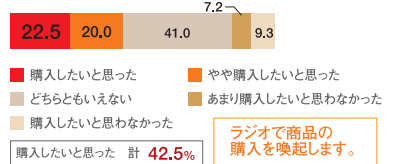

メインターゲット (12～49才男女週平均) で16期連続首位!

共同調査開始以来、今回も男女12～49才で首位をキープ。Date fmは安定した人気を誇る地域NO.1ステーション!

男女12～49才/時間区分週平均聴取率 (6:00-24:00)

男女12才～49才/ 平日平均聴取率 (6:00-24:00)	2.9%
男女12才～49才/ 金曜平均聴取率 (6:00-24:00)	3.1%
男女12才～49才/ 土日平均聴取率 (6:00-24:00)	2.1%

ラジオ広告利用意識・行動について

すでに販売実績があるナショナルブランドでも、「商品の印象が強くなった」としているラジオCM接触者が多く、ラジオCMによるブランド効果が認められます。また、ラジオCM接触後に売り場で手に取るなど、実際の購入に直結する効果も出ています。ラジオCMで商品への態度変容度・購入喚起度もアップ!

ラジオCM接触による商品への態度変容度

- A この商品を初めて知った
- B この商品の印象が強くなった
- C このラジオCMを聞いた後売り場で手にとって見た
- D このラジオCMを聞いた後売り場で実際に買った

ラジオCMで商品への態度変容を促します。

ラジオCM接触による購入喚起度

ラジオで商品の購入を喚起します。

ラジオはこんなに聞かれています!

1週間のうちにラジオ聞いた人の割合は、男女12~69歳の幅広い層で仙台エリア全体の7割近くに達します。平均聴取率は一週間累計で、12.9時間!1日あたり1.8時間程度ラジオが聞かれています。

1週間のラジオ接触率 12~69歳 週(月~日) 6:00~24:00

ラジオを聴いていない
34.3%