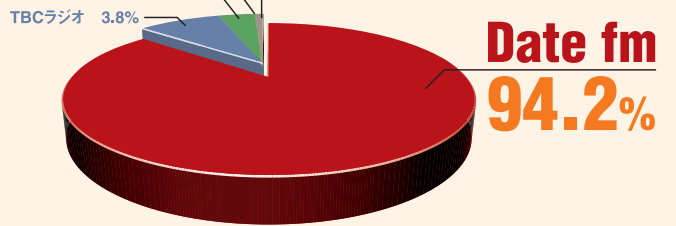

ラジオCMで商品への態度変容を促します。

ラジオCM接触による購入喚起度

ラジオで商品の購入を喚起します。

ラジオはこんなに聞かれています!

1週間のうちにラジオ聞いた人の割合は、男女12~69歳の幅広い層で仙台エリア全体の7割近くに達します。平均聴取率は一週間累計で、12.9時間!1日あたり1.8時間程度ラジオが聞かれています。

1週間のラジオ接触率 12~69歳 週(月~日) 6:00~24:00

ラジオを聴いていない
34.3%

ラジオを聴いた
65.7%

Date fmは NO.1 Radio Station!

第16回仙台地区ラジオ聴取率共同調査より

- 調査地域/仙台市
- 調査対象/調査地域に居住する12~69才男女1200人
- 調査期間/2007.12.3(月)~12.9(日)
- 調査機関/(株)ビデオリサーチ東北支社

働く女性が聴いている ラジオNO1!

■18~39歳 女性
平日平均占拠率(10:00~17:00)

20代30代が聴いている ラジオNO1!

■20~39歳 男女
週平均占拠率(6:00~24:00)

若い主婦が聴いている ラジオNO1!

■20~39歳 主婦
週平均占拠率(6:00~24:00)

ドライバーが車内で 聴いているラジオNO1!

■18~49歳 男女ドライバー
平日平均占拠率(6:00~24:00)

学生が平日の夜 聴いているラジオNO1!

■12~24歳 男女学生
平日平均占拠率(19:00~24:00)