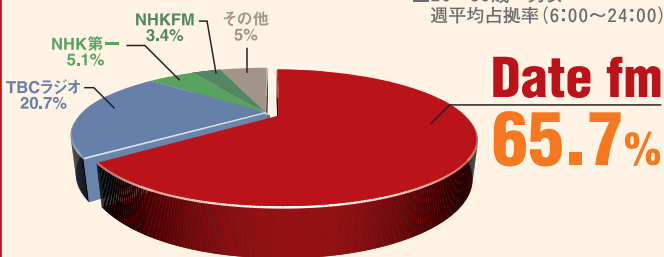

メインターゲット (12～49才男女週平均) で16期連続首位!

共同調査開始以来、今回も男女12～49才で首位をキープ。Date fmは安定した人気を誇る地域NO.1ステーション!

男女12～49才/時間区分週平均聴取率 (6:00-24:00)

男女12才～49才/ 平日平均聴取率 (6:00-24:00)	2.9%
男女12才～49才/ 金曜平均聴取率 (6:00-24:00)	3.1%
男女12才～49才/ 土日平均聴取率 (6:00-24:00)	2.1%

ラジオCMで商品への態度変容を促します。

ラジオCM接触による購入喚起度

ラジオで商品の購入を喚起します。

ラジオはこんなに聞かれています!

1週間のうちにラジオ聞いた人の割合は、男女12~69歳の幅広い層で仙台エリア全体の7割近くに達します。平均聴取率は一週間累計で、12.9時間!1日あたり1.8時間程度ラジオが聞かれています。

1週間のラジオ接触率 12~69歳 週(月~日) 6:00~24:00

ラジオを聴いていない
34.3%

ラジオを聴いた
65.7%

Date fmは NO.1 Radio Station!

第16回仙台地区ラジオ聴取率共同調査より

- 調査地域/仙台市
- 調査対象/調査地域に居住する12~69才男女1200人
- 調査期間/2007.12.3(月)~12.9(日)
- 調査機関/(株)ビデオリサーチ東北支社

働く女性が聴いている ラジオNO1!

■18~39歳 女性
平日平均占拠率(10:00~17:00)

20代30代が聴いている ラジオNO1!

■20~39歳 男女
週平均占拠率(6:00~24:00)

若い主婦が聴いている ラジオNO1!

■20~39歳 主婦
週平均占拠率(6:00~24:00)

ドライバーが車内で 聴いているラジオNO1!

■18~49歳 男女ドライバー
平日平均占拠率(6:00~24:00)

学生が平日の夜 聴いているラジオNO1!

■12~24歳 男女学生
平日平均占拠率(19:00~24:00)