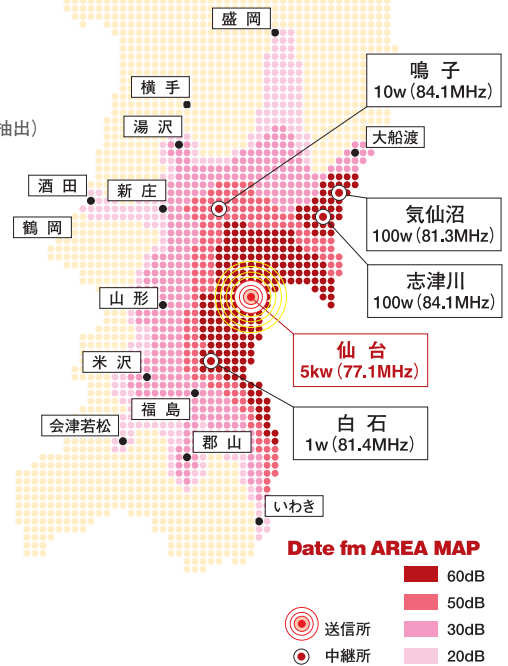

- 仙台・宮城らしさ“D・A・T・E＝「伊達」”
- “デートの時の様にドキドキ・ワクワク”が詰まっている
- リスナーとホットコミュニケーションを持つ“デート感覚”ない関係
- “常に新鮮・up-to-date”な話題を提供

第16回仙台地区ラジオ聴取率共同調査
■調査地域/仙台市 ■調査対象/調査地域に居住する12～69才男女1200人(エリア・ランダム・サンプリング法による抽出)
■調査期間/2007.12.3(月)～12.9(日) ■調査期間/株ビデオリサーチ東北支社

Date fmのエリア内聴取可能人口は約500万人

- 宮城県全域……………235万人
- 福島県・山形県・岩手県・秋田県の一部

時間区分	A	B
30秒	43,000円	34,000円
20秒	33,000円	27,000円
10秒	20,000円	17,000円

スポット料金 時間区分 **B** → **A** → 24

※特別番組を放送する場合、その時間内のタイム・スポットは臨時に移動または中止させていただくことがあります。 ※料金には、CM制作費は含まれません。 ※時間区分の直前、直後のスポットは高い方の料金とします。 ※PT料金については番組時間、CMの長さなどに応じて決めさせていただきます。 ※CM形式、挿入場所および時間はその都度相談させていただきます。 ※30秒以上のスポット料金は、その超過分については、20秒の料率を適用して加算します。 ※金額には消費税は含まれておりません。

メインターゲット (12～49才男女週平均) で16期連続首位!

共同調査開始以来、今回も男女12～49才で首位をキープ。Date fmは安定した人気を誇る地域NO.1ステーション!

男女12～49才/時間区分週平均聴取率 (6:00-24:00)

男女12才～49才/ 平日平均聴取率 (6:00-24:00)	2.9%
男女12才～49才/ 金曜平均聴取率 (6:00-24:00)	3.1%
男女12才～49才/ 土日平均聴取率 (6:00-24:00)	2.1%

ラジオCMで商品への態度変容を促します。

ラジオCM接触による購入喚起度

ラジオで商品の購入を喚起します。

ラジオはこんなに聞かれています!

1週間のうちにラジオ聞いた人の割合は、男女12~69歳の幅広い層で仙台エリア全体の7割近くに達します。平均聴取率は一週間累計で、12.9時間!1日あたり1.8時間程度ラジオが聞かれています。

1週間のラジオ接触率 12~69歳 週(月~日) 6:00~24:00

ラジオを聴いていない
34.3%