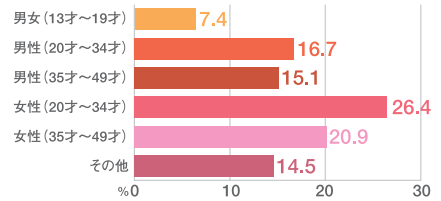

ラジオを聴いた
65.7%

Date fmは NO.1 Radio Station!

第16回仙台地区ラジオ聴取率共同調査より

- 調査地域/仙台市
- 調査対象/調査地域に居住する12~69才男女1200人
- 調査期間/2007.12.3(月)~12.9(日)
- 調査機関/(株)ビデオリサーチ東北支社

働く女性が聴いている ラジオNO1!

■18~39歳 女性
平日平均占拠率(10:00~17:00)

20代30代が聴いている ラジオNO1!

■20~39歳 男女
週平均占拠率(6:00~24:00)

若い主婦が聴いている ラジオNO1!

■20~39歳 主婦
週平均占拠率(6:00~24:00)

ドライバーが車内で 聴いているラジオNO1!

■18~49歳 男女ドライバー
平日平均占拠率(6:00~24:00)

学生が平日の夜 聴いているラジオNO1!

■12~24歳 男女学生
平日平均占拠率(19:00~24:00)

**プレゼント、ゲストなど最新情報満載の
メールマガジン「DATE-MAGA」を毎週配信!**

Date fmの番組情報、試写会、コンサートチケット先行予約情報などを毎週おとどけ。

会員限定サイト (秘蔵映像など盛りだくさん) へのアクセス!
会員サイトには、レアグッズのプレゼントや、ゲスト映像なども続々UP。

DNA会員属性年齢別グラフ

DNA会員属性職業別グラフ

DNA会員には約17,000名が登録!

様々な企画やアンケートに参加していただけるHOTなリスナーです。