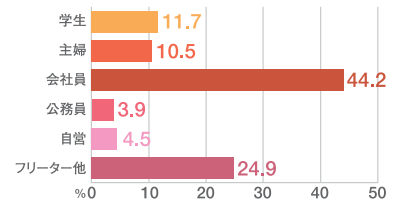

20代30代が聴いている ラジオNO1!

■20~39歳 男女
週平均占拠率(6:00~24:00)

若い主婦が聴いている ラジオNO1!

■20~39歳 主婦
週平均占拠率(6:00~24:00)

ドライバーが車内で 聴いているラジオNO1!

■18~49歳 男女ドライバー
平日平均占拠率(6:00~24:00)

学生が平日の夜 聴いているラジオNO1!

■12~24歳 男女学生
平日平均占拠率(19:00~24:00)

**プレゼント、ゲストなど最新情報満載の
メールマガジン「DATE-MAGA」を毎週配信!**

Date fmの番組情報、試写会、コンサートチケット先行予約情報などを毎週おとどけ。

会員限定サイト (秘蔵映像など盛りだくさん) へのアクセス!
会員サイトには、レアグッズのプレゼントや、ゲスト映像なども続々UP。

DNA会員属性年齢別グラフ

DNA会員属性職業別グラフ

DNA会員には約17,000名が登録!

様々な企画やアンケートに参加していただけるHOTなリスナーです。

FOMA V-Live

Date fmでは、WEB上の画像配信やFOMAによるVライブ中継で、スタジオの様子を公開。聴いて、観て楽しめるラジオを展開中です。※下記番組は2008年2月現在のものです。

Vライブ中継番組

- Be-POP ♪ 月~木曜日 17:30~17:55 *8607*60092
- i-LAND in TOHOKU 毎週金曜日 12:00~12:50 *8607*98702
- AIR JAM Friday 毎週金曜日 13:00~18:55 *8607*98702