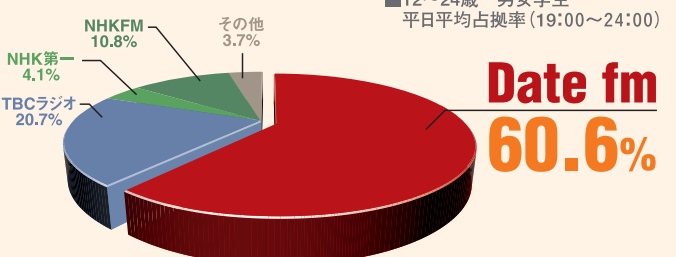

ラジオCMで商品への態度変容を促します。

ラジオCM接触による購入喚起度

ラジオで商品の購入を喚起します。

ラジオはこんなに聞かれています!

1週間のうちにラジオ聞いた人の割合は、男女12~69歳の幅広い層で仙台エリア全体の7割近くに達します。平均聴取率は一週間累計で、12.9時間!1日あたり1.8時間程度ラジオが聞かれています。

1週間のラジオ接触率 12~69歳 週(月~日) 6:00~24:00

ラジオを聴いていない
34.3%

ラジオを聴いた
65.7%

Date fmは NO.1 Radio Station!

第16回仙台地区ラジオ聴取率共同調査より

- 調査地域/仙台市
- 調査対象/調査地域に居住する12~69才男女1200人
- 調査期間/2007.12.3(月)~12.9(日)
- 調査機関/(株)ビデオリサーチ東北支社

働く女性が聴いている ラジオNO1!

■18~39歳 女性
平日平均占拠率(10:00~17:00)

20代30代が聴いている ラジオNO1!

■20~39歳 男女
週平均占拠率(6:00~24:00)

若い主婦が聴いている ラジオNO1!

■20~39歳 主婦
週平均占拠率(6:00~24:00)

ドライバーが車内で 聴いているラジオNO1!

■18~49歳 男女ドライバー
平日平均占拠率(6:00~24:00)

学生が平日の夜 聴いているラジオNO1!

■12~24歳 男女学生
平日平均占拠率(19:00~24:00)