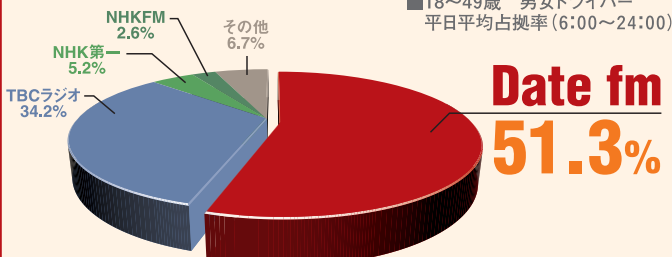

ラジオCMで商品への態度変容を促します。

ラジオCM接触による購入喚起度

ラジオで商品の購入を喚起します。

ラジオはこんなに聞かれています!

1週間のうちにラジオ聞いた人の割合は、男女12~69歳の幅広い層で仙台エリア全体の7割近くに達します。平均聴取率は一週間累計で、12.9時間!1日あたり1.8時間程度ラジオが聞かれています。

1週間のラジオ接触率 12~69歳 週(月~日) 6:00~24:00

ラジオを聴いていない
34.3%

ラジオを聴いた
65.7%

Date fmは NO.1 Radio Station!

第16回仙台地区ラジオ聴取率共同調査より

- 調査地域/仙台市
- 調査対象/調査地域に居住する12~69才男女1200人
- 調査期間/2007.12.3(月)~12.9(日)
- 調査機関/(株)ビデオリサーチ東北支社

働く女性が聴いている ラジオNO1!

■18~39歳 女性
平日平均占拠率(10:00~17:00)

20代30代が聴いている ラジオNO1!

■20~39歳 男女
週平均占拠率(6:00~24:00)

若い主婦が聴いている ラジオNO1!

■20~39歳 主婦
週平均占拠率(6:00~24:00)

ドライバーが車内で 聴いているラジオNO1!

■18~49歳 男女ドライバー
平日平均占拠率(6:00~24:00)

学生が平日の夜 聴いているラジオNO1!

■12~24歳 男女学生
平日平均占拠率(19:00~24:00)