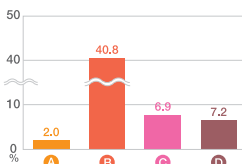

メインターゲット (12～49才男女週平均) で16期連続首位!

共同調査開始以来、今回も男女12～49才で首位をキープ。Date fmは安定した人気を誇る地域NO.1ステーション!

男女12～49才/時間区分週平均聴取率 (6:00-24:00)

男女12才～49才/ 平日平均聴取率 (6:00-24:00)	2.9%
男女12才～49才/ 金曜平均聴取率 (6:00-24:00)	3.1%
男女12才～49才/ 土日平均聴取率 (6:00-24:00)	2.1%

ラジオ広告利用意識・行動について

すでに販売実績があるナショナルブランドでも、「商品の印象が強くなった」としているラジオCM接触者が多く、ラジオCMによるブランド効果が認められます。また、ラジオCM接触後に売り場で手に取るなど、実際の購入に直結する効果も出ています。ラジオCMで商品への態度変容度・購入喚起度もアップ!

ラジオCM接触による商品への態度変容度

- A この商品を初めて知った
- B この商品の印象が強くなった
- C このラジオCMを聞いた後売り場で手にとって見た
- D このラジオCMを聞いた後売り場で実際に買った

ラジオCMで商品への態度変容を促します。

ラジオCM接触による購入喚起度

ラジオで商品の購入を喚起します。

ラジオはこんなに聞かれています!

1週間のうちにラジオ聞いた人の割合は、男女12~69歳の幅広い層で仙台エリア全体の7割近くに達します。平均聴取率は一週間累計で、12.9時間!1日あたり1.8時間程度ラジオが聞かれています。

1週間のラジオ接触率 12~69歳 週(月~日) 6:00~24:00

ラジオを聴いていない
34.3%