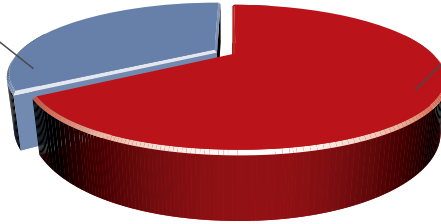

メインターゲット (12～49才男女週平均) で16期連続首位!

共同調査開始以来、今回も男女12～49才で首位をキープ。Date fmは安定した人気を誇る地域NO.1ステーション!

男女12～49才/時間区分週平均聴取率 (6:00-24:00)

男女12才～49才/ 平日平均聴取率 (6:00-24:00)	2.9%
男女12才～49才/ 金曜平均聴取率 (6:00-24:00)	3.1%
男女12才～49才/ 土日平均聴取率 (6:00-24:00)	2.1%

ラジオCMで商品への態度変容を促します。

ラジオCM接触による購入喚起度

ラジオで商品の購入を喚起します。

ラジオはこんなに聞かれています!

1週間のうちにラジオ聞いた人の割合は、男女12~69歳の幅広い層で仙台エリア全体の7割近くに達します。平均聴取率は一週間累計で、12.9時間!1日あたり1.8時間程度ラジオが聞かれています。

1週間のラジオ接触率 12~69歳 週(月~日) 6:00~24:00

ラジオを聴いていない
34.3%

ラジオを聴いた
65.7%

Date fmは NO.1 Radio Station!

第16回仙台地区ラジオ聴取率共同調査より

- 調査地域/仙台市
- 調査対象/調査地域に居住する12~69才男女1200人
- 調査期間/2007.12.3(月)~12.9(日)
- 調査機関/(株)ビデオリサーチ東北支社

働く女性が聴いている ラジオNO1!

■18~39歳 女性
平日平均占拠率(10:00~17:00)

20代30代が聴いている ラジオNO1!

■20~39歳 男女
週平均占拠率(6:00~24:00)

若い主婦が聴いている ラジオNO1!

■20~39歳 主婦
週平均占拠率(6:00~24:00)

ドライバーが車内で 聴いているラジオNO1!

■18~49歳 男女ドライバー
平日平均占拠率(6:00~24:00)

学生が平日の夜 聴いているラジオNO1!

■12~24歳 男女学生
平日平均占拠率(19:00~24:00)