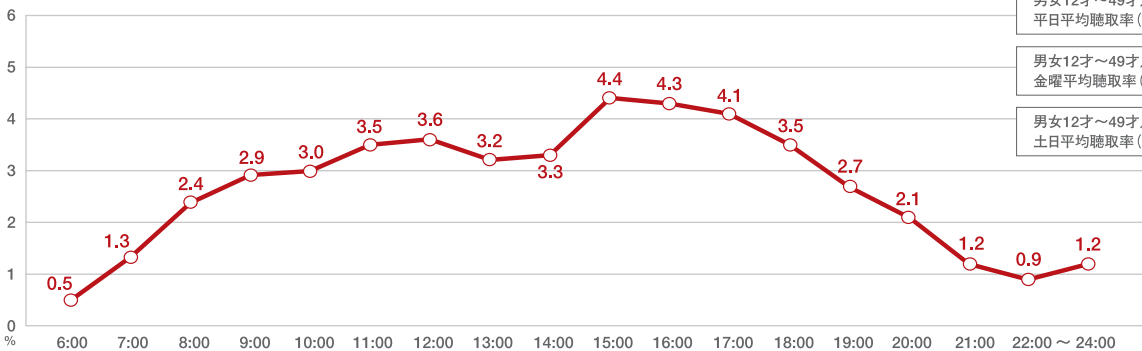

Date fmのエリア内聴取可能人口は約500万人

- 宮城県全域……………235万人
- 福島県・山形県・岩手県・秋田県の一部

時間区分	A	B
30秒	43,000円	34,000円
20秒	33,000円	27,000円
10秒	20,000円	17,000円

スポット料金 時間区分 **B** → **A** → 24

※特別番組を放送する場合、その時間内のタイム・スポットは臨時に移動または中止させていただくことがあります。 ※料金には、CM制作費は含まれません。 ※時間区分の直前、直後のスポットは高い方の料金とします。 ※PT料金については番組時間、CMの長さなどに応じて決めさせていただきます。 ※CM形式、挿入場所および時間はその都度相談させていただきます。 ※30秒以上のスポット料金は、その超過分については、20秒の料率を適用して加算します。 ※金額には消費税は含まれておりません。

メインターゲット (12～49才男女週平均) で16期連続首位!

共同調査開始以来、今回も男女12～49才で首位をキープ。Date fmは安定した人気を誇る地域NO.1ステーション!

男女12～49才/時間区分週平均聴取率 (6:00-24:00)

男女12才～49才/ 平日平均聴取率 (6:00-24:00)	2.9%
男女12才～49才/ 金曜平均聴取率 (6:00-24:00)	3.1%
男女12才～49才/ 土日平均聴取率 (6:00-24:00)	2.1%

ラジオCMで商品への態度変容を促します。

ラジオCM接触による購入喚起度

ラジオで商品の購入を喚起します。

ラジオはこんなに聞かれています!

1週間のうちにラジオ聞いた人の割合は、男女12~69歳の幅広い層で仙台エリア全体の7割近くに達します。平均聴取率は一週間累計で、12.9時間!1日あたり1.8時間程度ラジオが聞かれています。

1週間のラジオ接触率 12~69歳 週(月~日) 6:00~24:00

ラジオを聴いていない
34.3%