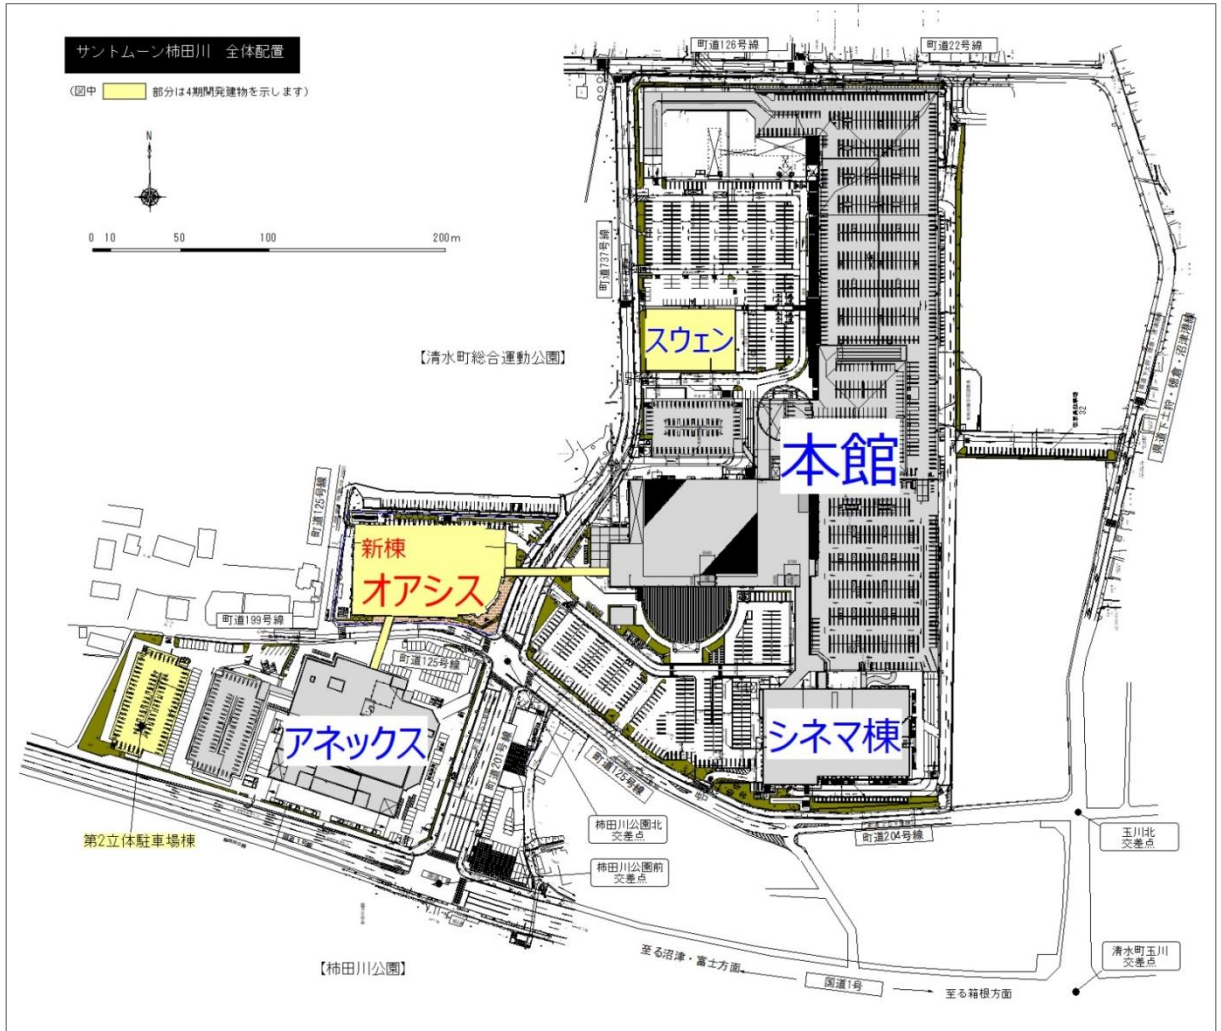

【添付資料③】「サントムーン柿田川」施設概要

	現 在	新館「オアシス」開業後
敷地面積	約108,325㎡	約108,325㎡
延床面積 ※立体駐車場を含む	約97,230㎡	約118,993㎡
テナント面積	約59,007㎡	約65,973㎡
店舗数	129店舗	160店舗
駐車台数 ※従業員用を含む	2,803台	3,243台
所在地	(本館) 静岡県駿東郡清水町玉川61-2 他	
交通	JR東海道線・東海道新幹線「三島駅」約3.0km 伊豆箱根鉄道駿豆線「三島広小路駅」約2.5km 三島駅より無料シャトルバス運行	
運営・管理	大東紡エステート株式会社	
サントムーン柿田川公式サイト	https://www.suntomoon.co.jp/	

現在の本館

現在のアネックス

大型アウトドアショップ「スウェン」

【添付資料④】「サントムーン柿田川」施設配置図

【添付資料⑤】「サントムーン柿田川」フロアガイド（現状）

<本館1階>

【添付資料⑤】「サントムーン柿田川」フロアガイド（現状）

<本館 2階>