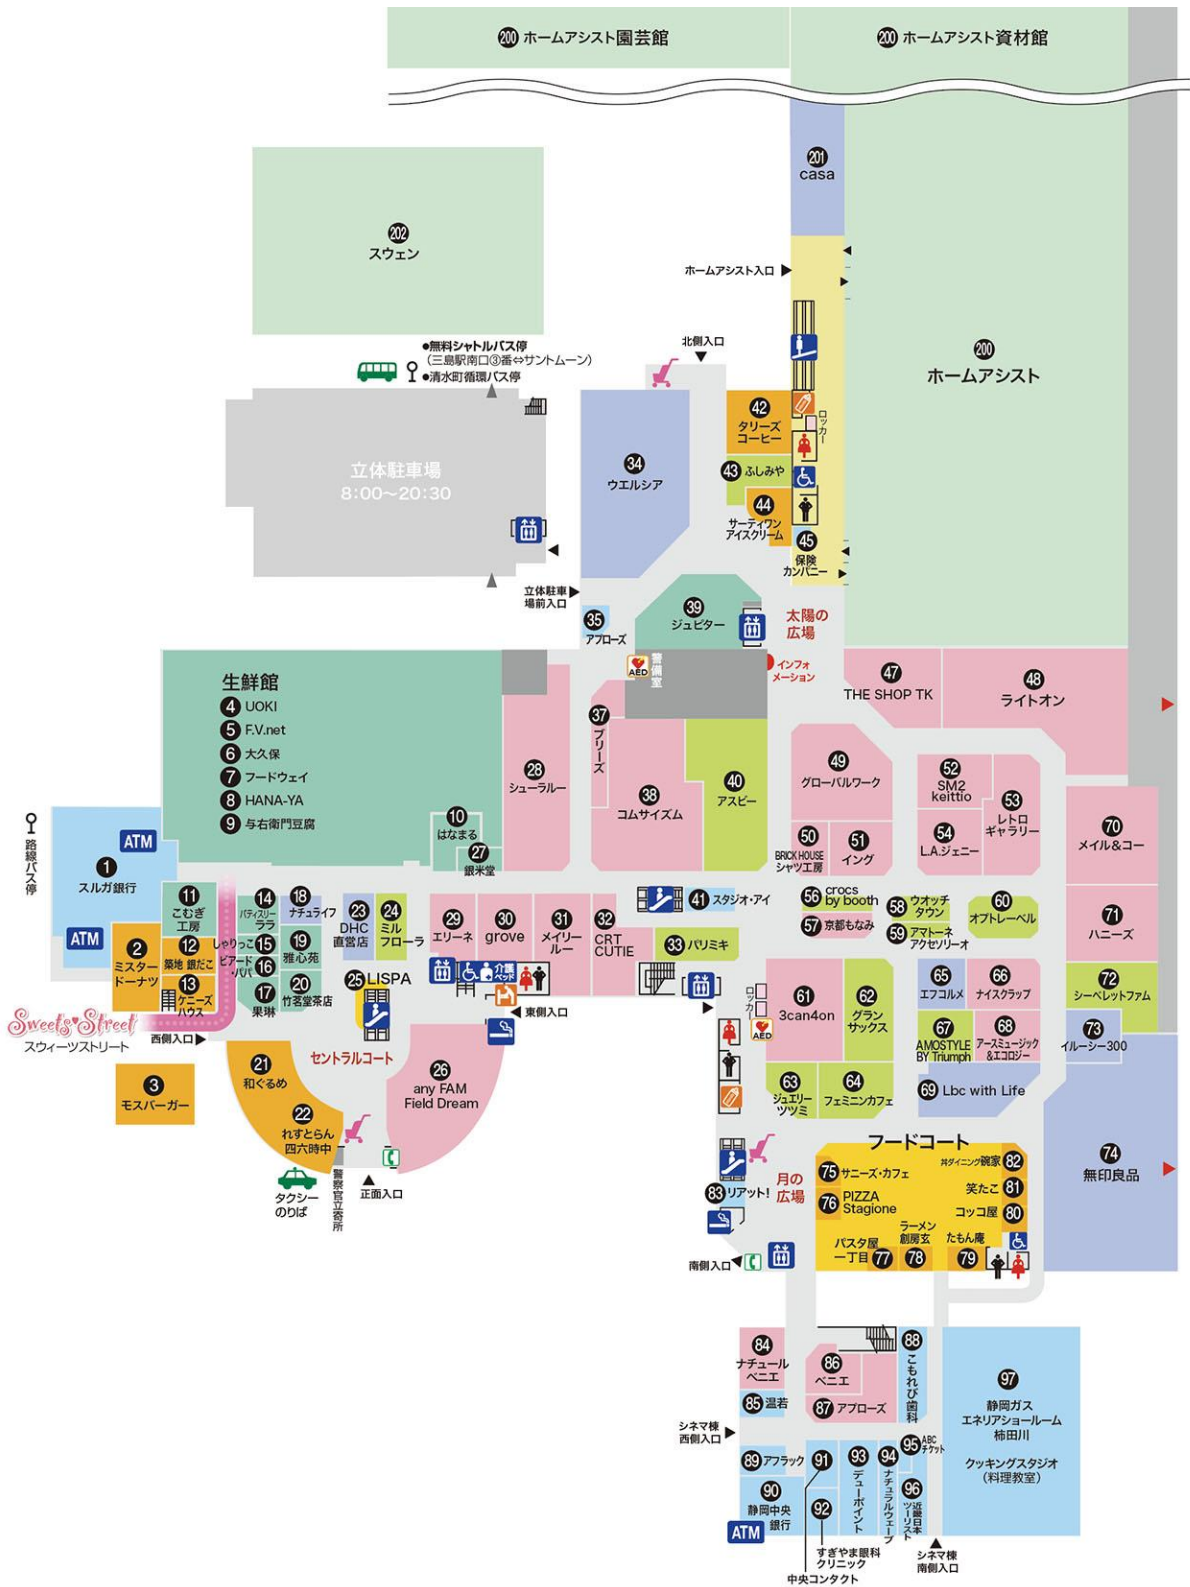

【添付資料③】「サントムーン柿田川」施設概要

	現 在	新館「オアシス」開業後
敷地面積	約108,325㎡	約108,325㎡
延床面積 ※立体駐車場を含む	約97,230㎡	約118,993㎡
テナント面積	約59,007㎡	約65,973㎡
店舗数	129店舗	160店舗
駐車台数 ※従業員用を含む	2,803台	3,243台
所在地	(本館) 静岡県駿東郡清水町玉川61-2 他	
交通	JR東海道線・東海道新幹線「三島駅」約3.0km 伊豆箱根鉄道駿豆線「三島広小路駅」約2.5km 三島駅より無料シャトルバス運行	
運営・管理	大東紡エステート株式会社	
サントムーン柿田川公式サイト	https://www.suntomoon.co.jp/	

現在の本館

現在のアネックス

大型アウトドアショップ「スウェン」

【添付資料④】「サントムーン柿田川」施設配置図

【添付資料⑤】「サントムーン柿田川」フロアガイド（現状）

<本館1階>

【添付資料⑤】「サントムーン柿田川」フロアガイド（現状）

<本館 2階>

<アネックス1階>

<アネックス2階>

<アネックス3階>

【添付資料⑥】「サントムーン柿田川」店舗一覧（現状）

※2019年7月22日時点

《本館》

◆ファッション

店舗名	業種	
any FAM/Field Dream（エニファミ/フィールドドリーム）	ファッション	メンズ・レディス・キッズ・雑貨
シューラルー（シューラルー）	ファッション	レディス・雑貨
エリーネ（エリーネ）	ファッション	レディス
grove（グローブ）	ファッション	レディス・雑貨
メイリルー（メイリルー）	ファッション	レディス・シューズ
CRT CUTIE（シーアールティー キューティー）	ファッション	キッズ・雑貨
BREEZE（ブリーズ）	ファッション	キッズ
COMME CA ISM（コムサイムズ）	ファッション	メンズ・レディス・キッズ・雑貨
THE SHOP TK（ザ ショップ ティーカー）	ファッション	メンズ・レディス・キッズ
Right-on（ライトオン）	ファッション	ジーンズ・メンズ・レディス・キッズ
グローバルワーク（グローバルワーク）	ファッション	メンズ・レディス・キッズ
BRICK HOUSE シャツ工房（ブリックハウス シャツコウボウ）	ファッション	シャツ
INGNI（イング）	ファッション	レディス
SM2 keittio（サマンサモスモス ケイツィオ）	ファッション	レディス・キッズ
RETRO GALLERY（レトロギャラリー）	ファッション	メンズ・レディス
L.A.GENNY（エル・エー・ジェニー）	ファッション	レディス
京都もなみ（キョウトモナミ）	ファッション	呉服・和装小物
3can4on（サンカンシオン）	ファッション	キッズ・レディス
one after another NICE CLAUP（ワンアフターアナザーナイスクラブ）	ファッション	レディス
アースミュージック&エコロジー（アースミュージックアンドエコロジー）	ファッション	レディス・雑貨
MALE&Co.（メイルアンドコー）	ファッション	メンズ・レディス
Honeys（ハニーズ）	ファッション	レディス
Nature Beignets（ナチュラルベニエ）	ファッション	レディス・雑貨
Beignets（ベニエ）	ファッション	レディス・雑貨
アプローズ（アプローズ）	ファッション	レディス