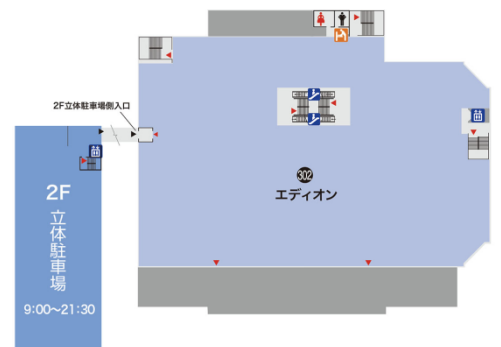

<アネックス2階>