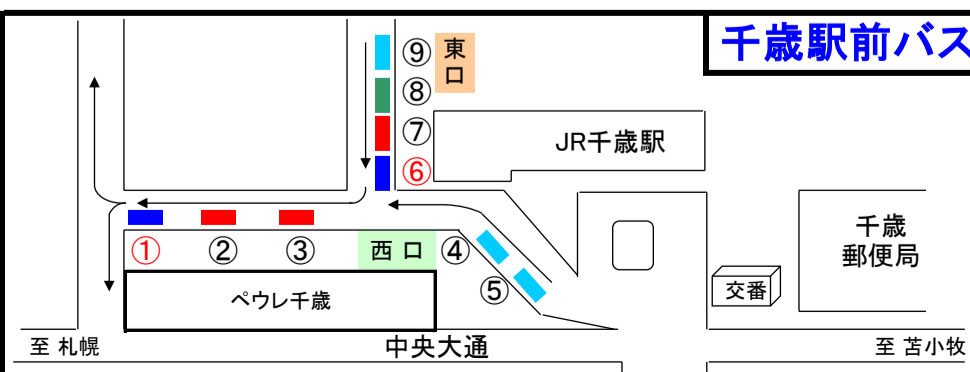

千歳相互バス路線図

《凡例》

- 快速文京5丁目発
 - 10 快速文京5丁目発⇒市役所前⇒千歳駅前
 - 12 快速文京5丁目発⇒千歳駅前⇒市民病院
- 快速福住1丁目発
 - 10 快速福住1丁目発⇒市役所前⇒千歳駅前
 - 12 快速福住1丁目発⇒千歳駅前⇒市民病院前
- 泉沢市民病院線
 - 12 泉沢向陽台(リハ学院前)⇒千歳駅前⇒市民病院前
 - 11 市民病院前⇒千歳駅前⇒泉沢向陽台(リハ学院前)
- 泉沢向陽台線
 - 10 泉沢向陽台(リハ学院前)⇒市役所前⇒千歳駅前
 - 11 千歳駅前⇒市役所前⇒泉沢向陽台(リハ学院前)
- 青葉線
 - 14 青葉公園⇄千歳駅前⇄青葉中学校前循環
- ビーバス
 - 30 Aコース 富丘先回り⇄北栄先回り
 - 31 Bコース 本町先回り⇄青葉先回り

平成25年10月1日

千歳駅前バスのりば案内図

西口	①のりば	⑫市民病院前ゆき ⑭青葉中学校前・青葉公園ゆき ③⑩⑪ビーバス(Aコース・Bコース)
	④⑤おりば	降車専用
東口	⑥のりば	⑪⑫泉沢向陽台(里美5丁目)ゆき
	⑨おりば	降車専用