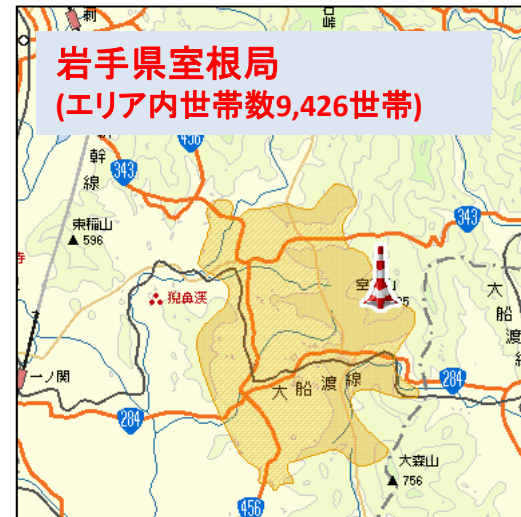

岩手県、宮城県リパック対象地デジ中継局の放送エリア図

1 岩手県リパック対象地デジ中継局の放送エリア図

注1: 放送エリアは、電波法令に規定する「放送区域」を表しており地上10メートルの高さで、送信所からの放送波の電界強度が1mV/m以上得られる区域として算出されたものです。

注2: 放送エリア内であっても、地形やビル陰等により電波が遮られる場合など、視聴できないことがあります。

2 宮城県リパック対象地デジ中継局の放送エリア図

注1: 放送エリアは、電波法令に規定する「放送区域」を表しており地上10メートルの高さで、送信所からの放送波の電界強度が1mV/m以上得られる区域として算出されたものです。

注2: 放送エリア内であっても、地形やビル陰等により電波が遮られる場合など、視聴できないことがあります。