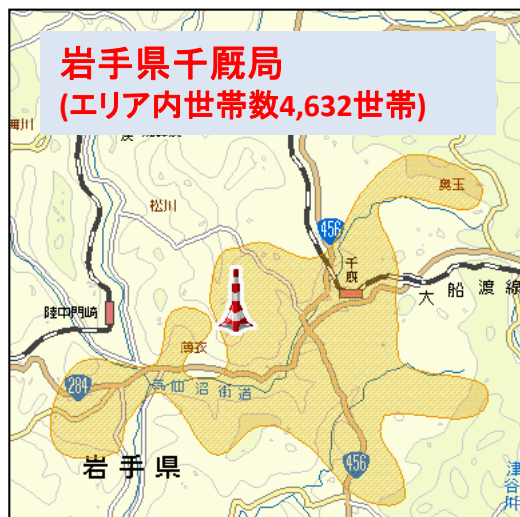

岩手県、宮城県リパック対象地デジ中継局の放送エリア図

1 岩手県リパック対象地デジ中継局の放送エリア図

注1: 放送エリアは、電波法令に規定する「放送区域」を表しており地上10メートルの高さで、送信所からの放送波の電界強度が1mV/m以上得られる区域として算出されたものです。

注2: 放送エリア内であっても、地形やビル陰等により電波が遮られる場合など、視聴できないことがあります。

2 宮城県リパック対象地デジ中継局の放送エリア図

注1: 放送エリアは、電波法令に規定する「放送区域」を表しており地上10メートルの高さで、送信所からの放送波の電界強度が1mV/m以上得られる区域として算出されたものです。

注2: 放送エリア内であっても、地形やビル陰等により電波が遮られる場合など、視聴できないことがあります。