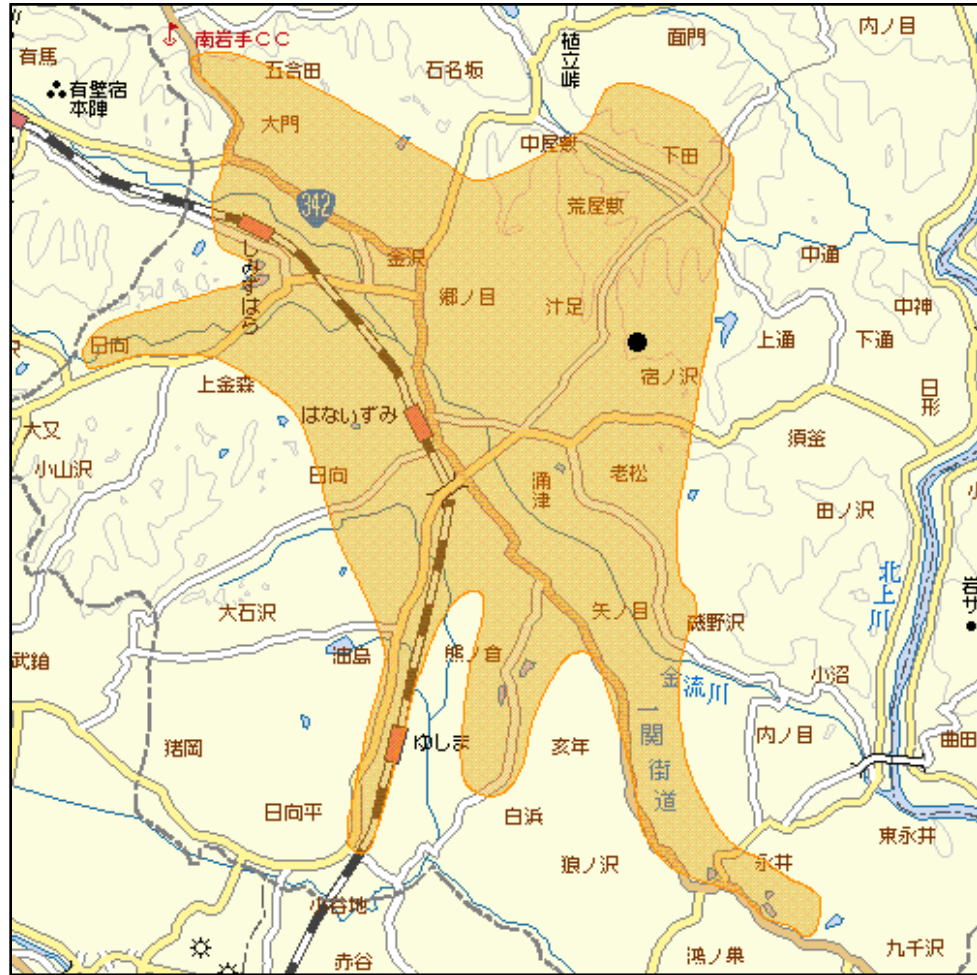

花泉中継局(地上デジタルテレビ放送)の概要及び放送エリア図

放送エリア

送信所（老松山）

- 注1 エリアは、電波法令に規定する「放送区域」を表しており地上10メートルの高さで、送信所からの放送波の電界強度が1mV/m以上得られる区域として算出されたものです。
- 2 エリア内であっても、地形やビル陰等により電波が遮られる場合など、視聴できないことがあります。

放送局名	リモコン番号	周波数
NHK(総合)	1	57ch
NHK(教育)	2	55ch
IBC岩手放送(IBC)	6	15ch
テレビ岩手(TVI)	4	27ch
岩手めんこいテレビ(MIT)	8	29ch
岩手朝日テレビ(IAT)	5	43ch

出力 2 W

放送区域

岩手県一関市の一部

放送区域内世帯数

約2,700世帯

岩手県内の他の中継局についても順次設置される予定です。
 その他、地上デジタルテレビ放送に関することは当局のホームページ
<http://www.soumu.go.jp/soutsu/tohoku/digital/index.html> を参考にしてください。