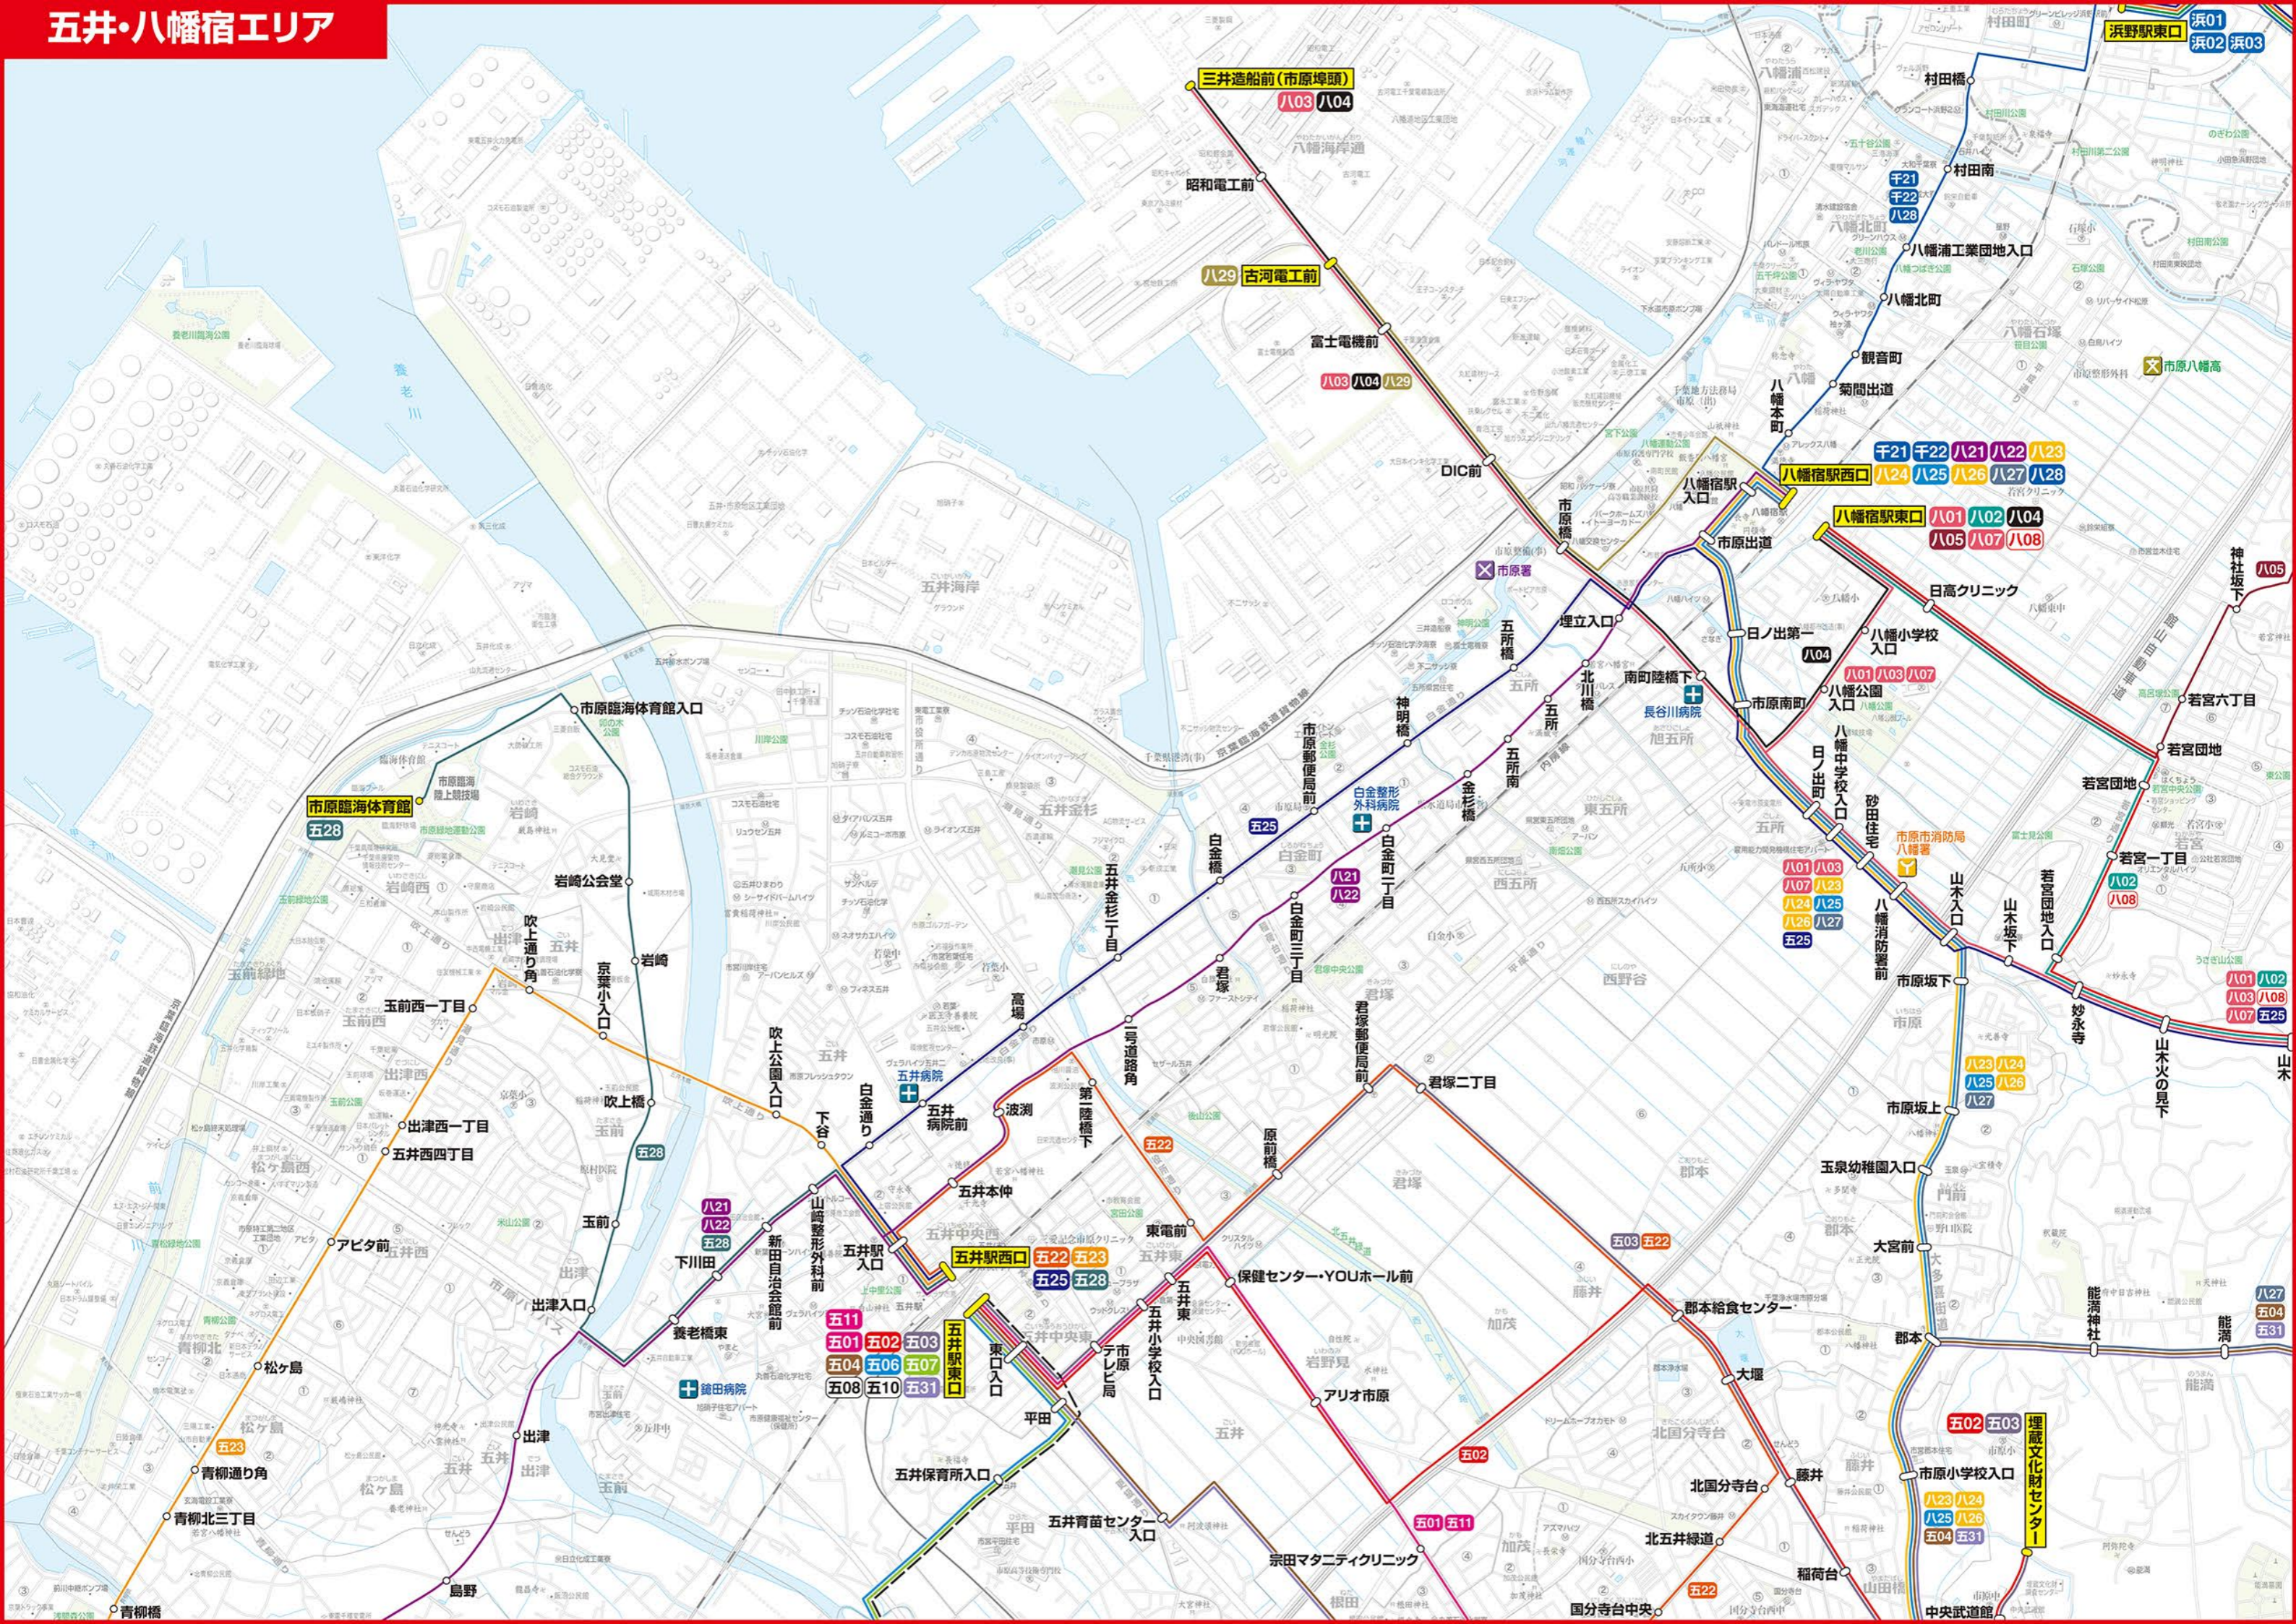

# 五井・八幡宿エリア

三井造船前(市原埠頭) 八〇三 八〇四

古河電工前 八二九

富士電機前 八〇三 八〇四 八二九

DIC前

八幡宿駅西口 八二四 八二五 八二六 八二七 八二八

八幡宿駅東口 八〇一 八〇二 八〇四 八〇五 八〇七 八〇八

市原臨海体育館 五二八

五井金杉二丁目 八二一 八二二

白金町二丁目 八二一 八二二

白金町三丁目 八二一 八二二

君塚 八二一 八二二

五井本仲 八二一 八二二

五井駅前西口 五二二 五二三 五二五 五二八

五井駅前東口 五一一 五〇二 五〇三 五〇四 五〇六 五〇七 五〇八 五一〇 五三二

五井駅前南口 五〇一 五〇二 五〇三 五〇四 五〇六 五〇七 五〇八 五一〇 五三二

五井駅前北口 五〇一 五〇二 五〇三 五〇四 五〇六 五〇七 五〇八 五一〇 五三二

五井駅前東口 五〇一 五〇二 五〇三 五〇四 五〇六 五〇七 五〇八 五一〇 五三二

五井駅前西口 五〇一 五〇二 五〇三 五〇四 五〇六 五〇七 五〇八 五一〇 五三二

浜野駅東口 浜〇一 浜〇二 浜〇三

市原八幡高

若宮六丁目

若宮団地

若宮一丁目