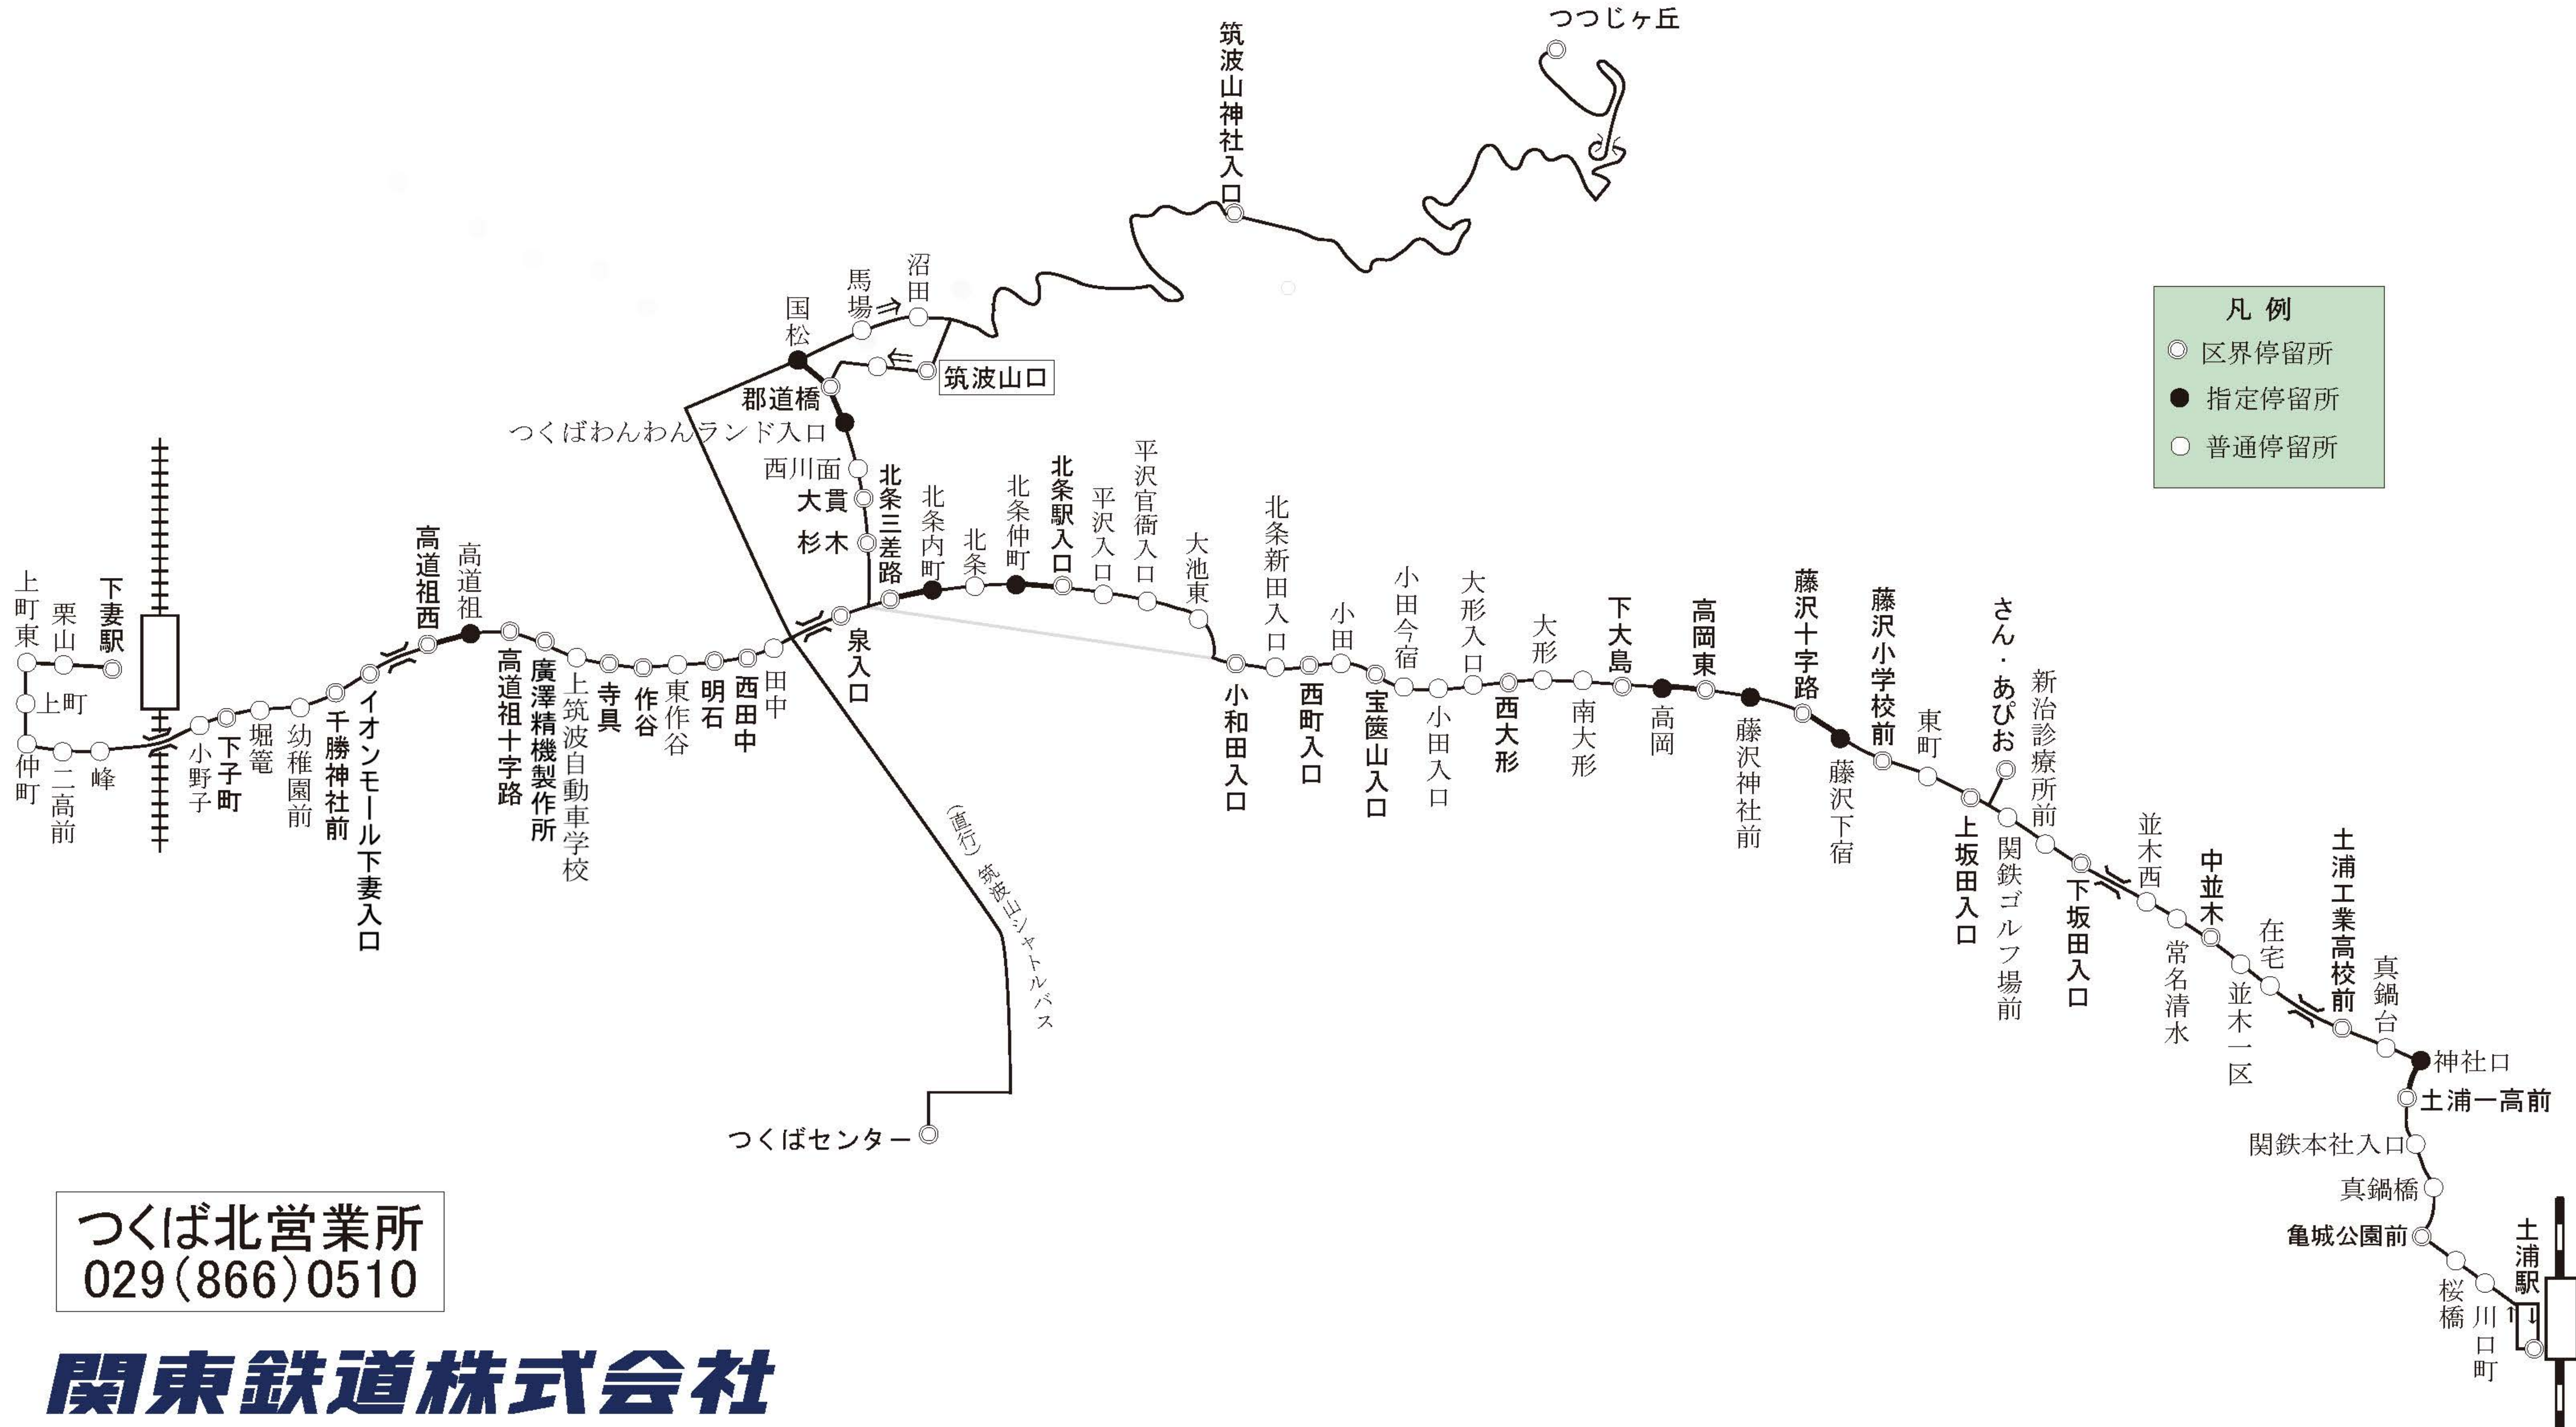

路線図【つくば北営業所】

2021年8月10日現在

つくば北営業所
029(866)0510

関東鉄道株式会社