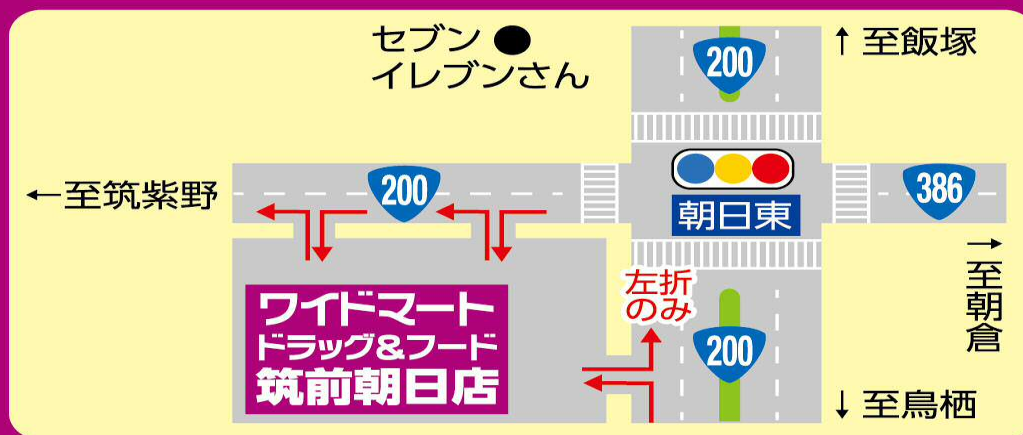

### 【店舗の概要】

- ・店舗名： ワイドマート ドラッグ&フード筑前朝日店
- ・所在地： 〒838-0227 福岡県朝倉郡筑前町朝日290-1
- ・電話： 0946-26-3001
- ・開店日時： 2013年12月13日（金）朝9時オープン
- ・営業時間： 9:00～24:00
- ・休業日： 年中無休

- ・ 駐車台数： 100台
- ・ 店 長： 徳丸 敦洋（とくまる あつひろ）
- ・ 規 模： 店舗面積：905㎡

### 【店舗周辺地図】

**国道200号線朝日東交差点そば  
駐車場（100台）をご利用ください。**