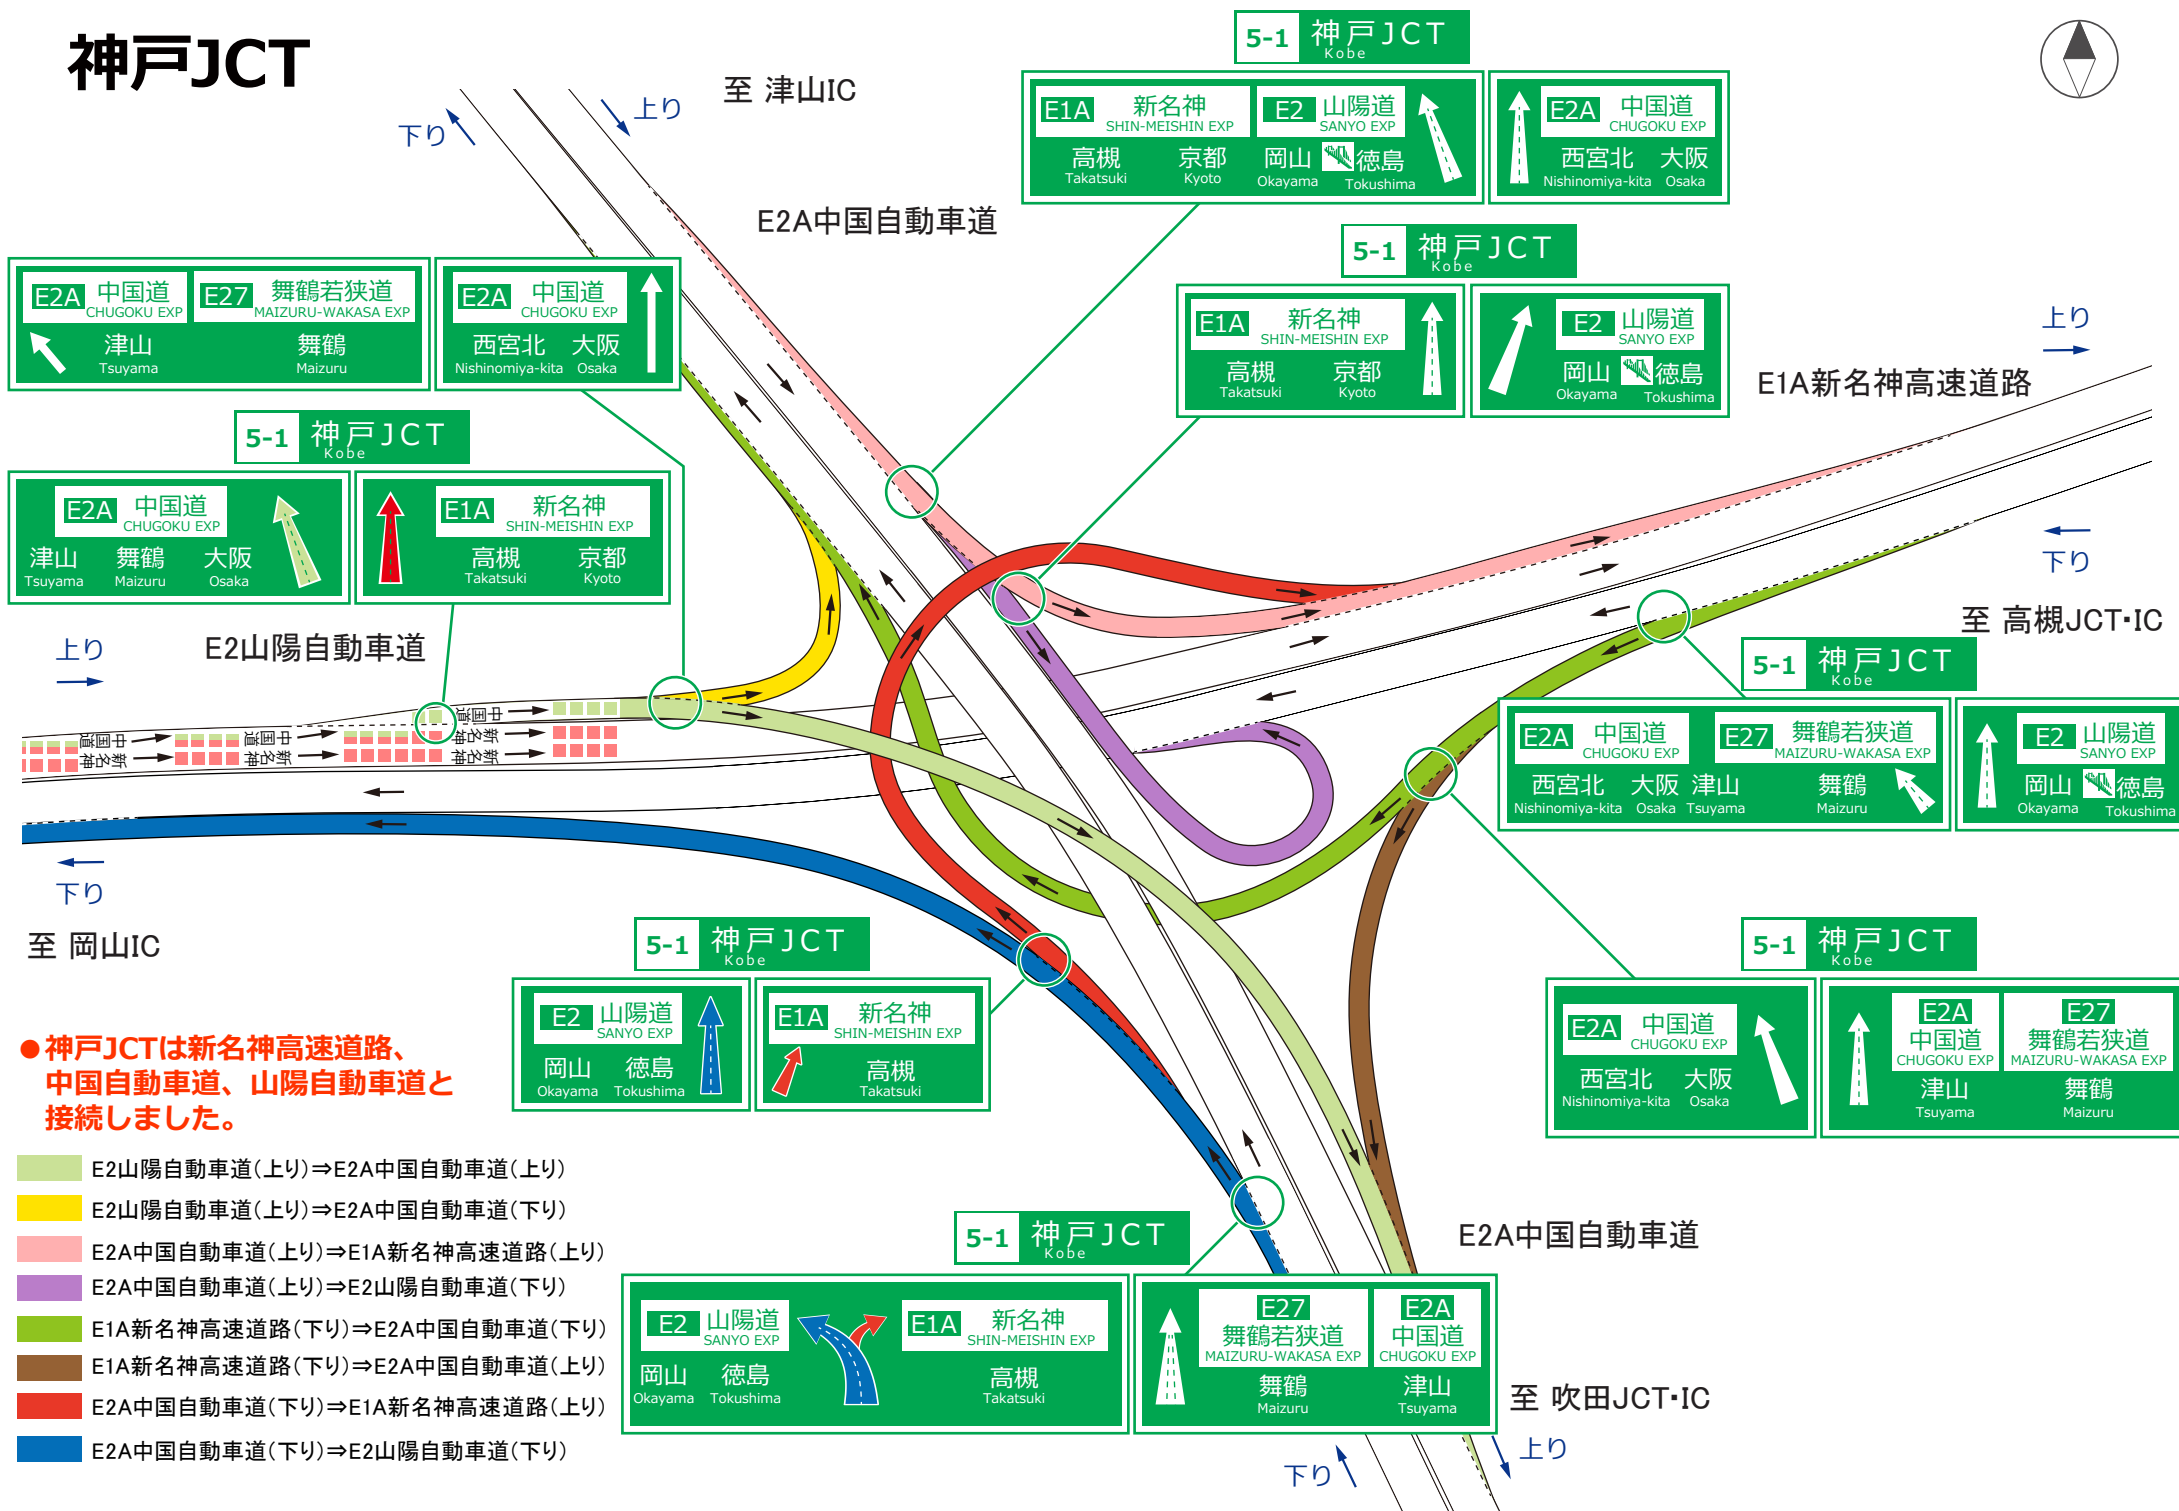

# E2山陽道からE2A中国道・大阪方面への分岐が変わりました！【神戸JCT付近】

3月18日の、E1A新名神(神戸JCT～川西IC)開通に伴い、  
E2山陽道から、E2A中国道・大阪方面への分岐は、下記のとおり変更になりました。

**\* 開通直後のため、カーナビゲーションやナビゲーションアプリ等の案内と異なる場合がございますので、標識等に従いご走行ください。**

分岐直前

中国道

新名神 新名神

分岐手前

中国道

新名神 新名神

《神戸JCT分岐部》

NEXCO西日本お客さまセンター(年中無休・24時間)

**0120-924863** クルマでおでかけ24時間ハローさん

※IP電話等一部の電話からはフリーダイヤルがご利用できない場合があります。その場合は、06-6876-9031(通話料有料)

電話のお掛け間違いが大変多くなっています。上記以外の電話番号はございません。電話番号をよくお確かめのうえ、お掛けください。

# 神戸JCT

●神戸JCTは新名神高速道路、中国自動車道、山陽自動車道と接続しました。

- E2山陽自動車道(上り)⇒E2A中国自動車道(上り)
- E2山陽自動車道(上り)⇒E2A中国自動車道(下り)
- E2A中国自動車道(上り)⇒E1A新名神高速道路(上り)
- E2A中国自動車道(上り)⇒E2山陽自動車道(下り)
- E1A新名神高速道路(下り)⇒E2A中国自動車道(下り)
- E1A新名神高速道路(下り)⇒E2A中国自動車道(上り)
- E2A中国自動車道(下り)⇒E1A新名神高速道路(上り)
- E2A中国自動車道(下り)⇒E2山陽自動車道(下り)