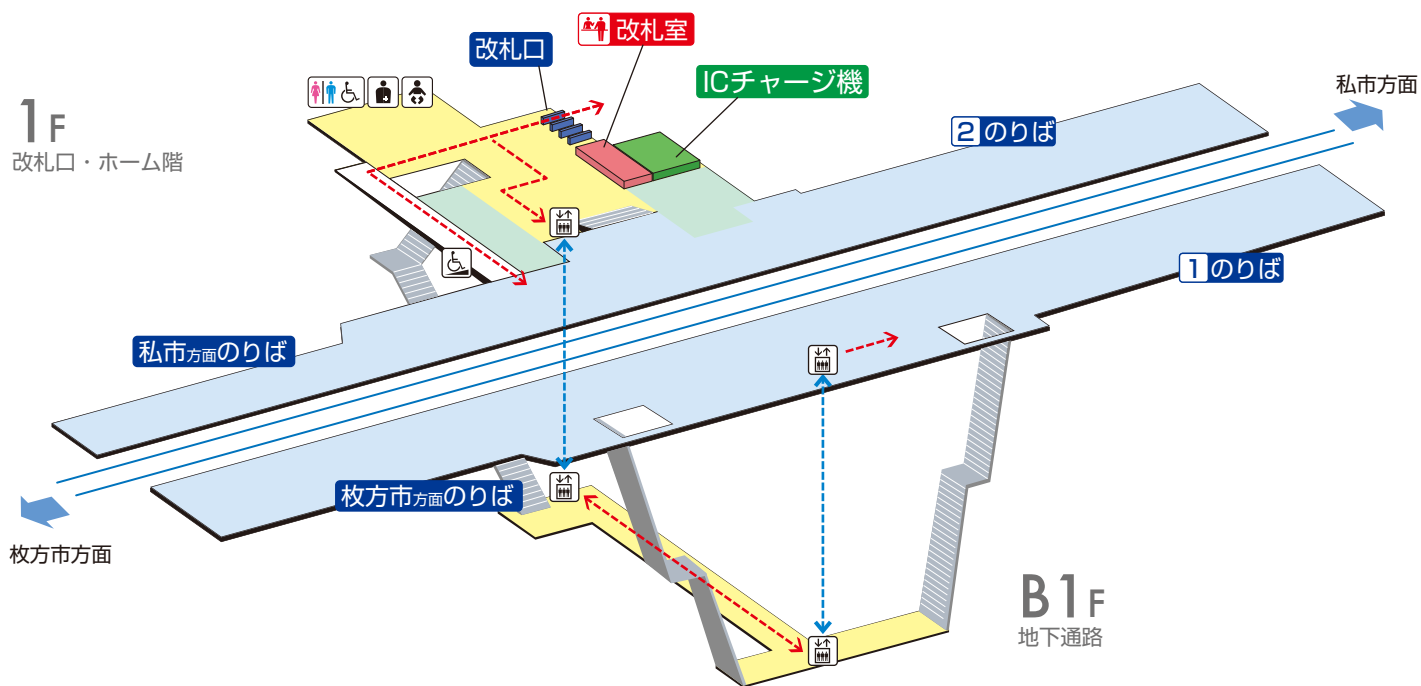

# 村野駅 / Murano

※当駅に券売機はございません。

ICチャージ機で「乗車駅証明書」を発行し、ご乗車ください。

	階段		改札内・コンコース		通路		バリアフリー経路
	改札口		ホーム		施設		
	エレベーター		スロープ		ベビーキープ・ ベビーシート		
	トイレ		ベビーキープ・ ベビーシート		オストメイト		
	車いす利用可能トイレ						

2024.1.25 現在