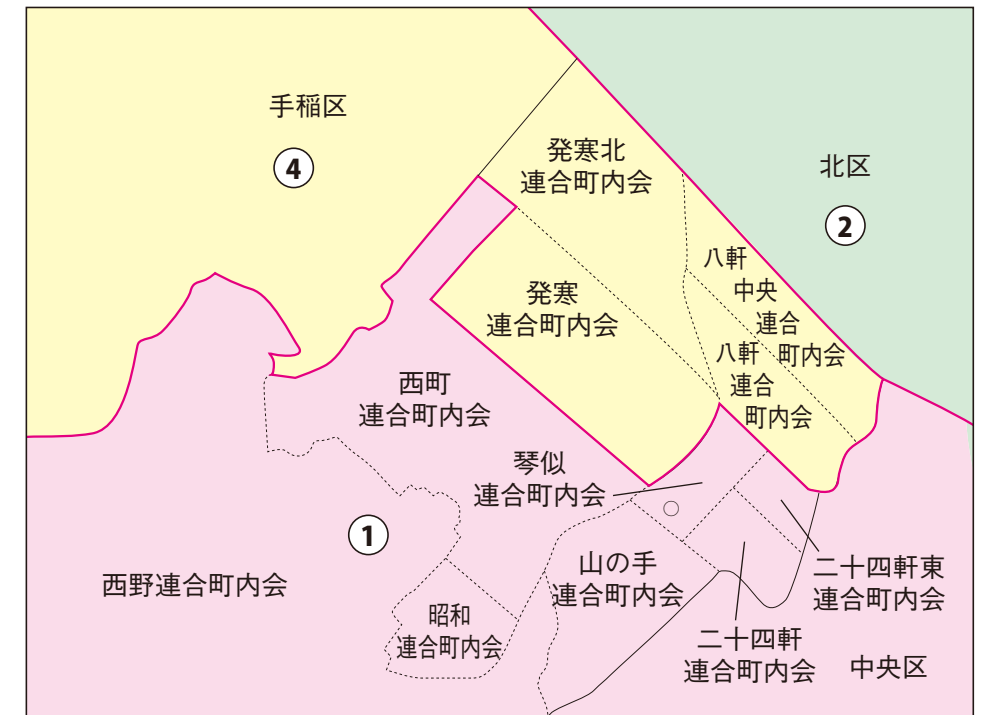

○:区役所
丸数字は選挙区番号

お問い合わせは

- 総務省選挙部
- 都道府県選挙管理委員会
- 市区町村選挙管理委員会