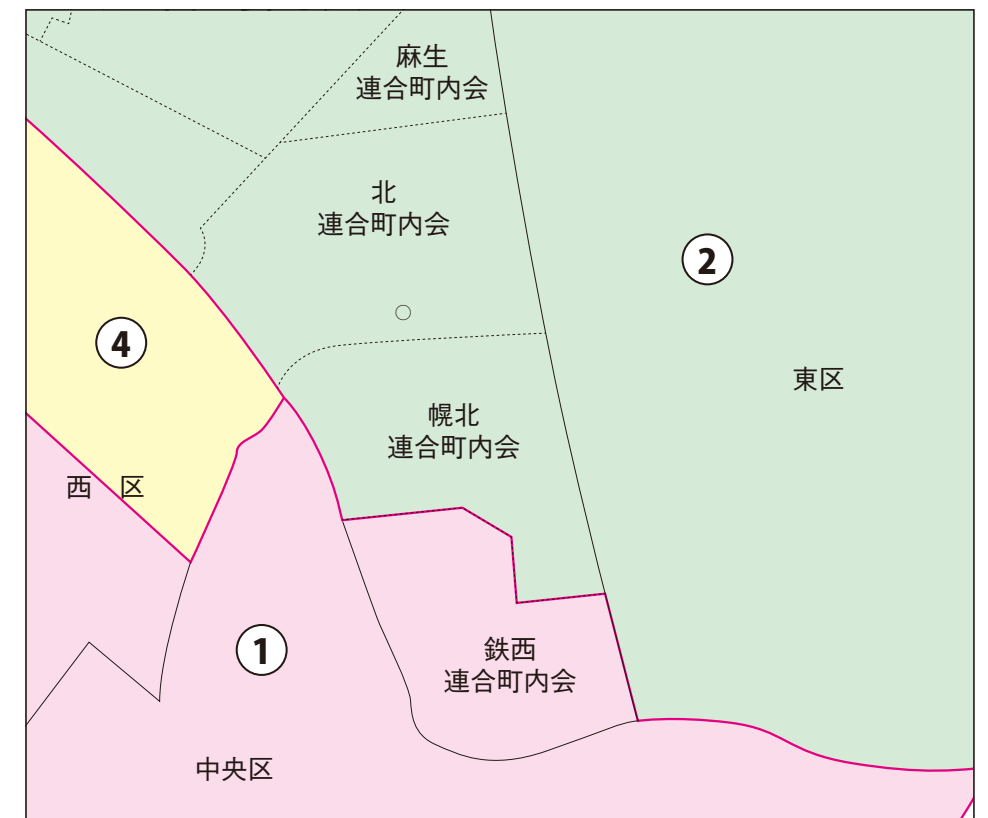

# 北海道

# 札幌市北区

衆議院議員選挙の小選挙区が改定されました。  
次の衆議院議員総選挙からは、新しい選挙区で選挙が行われます。

## [改定後]

○:区役所  
丸数字は選挙区番号

○:区役所  
丸数字は選挙区番号