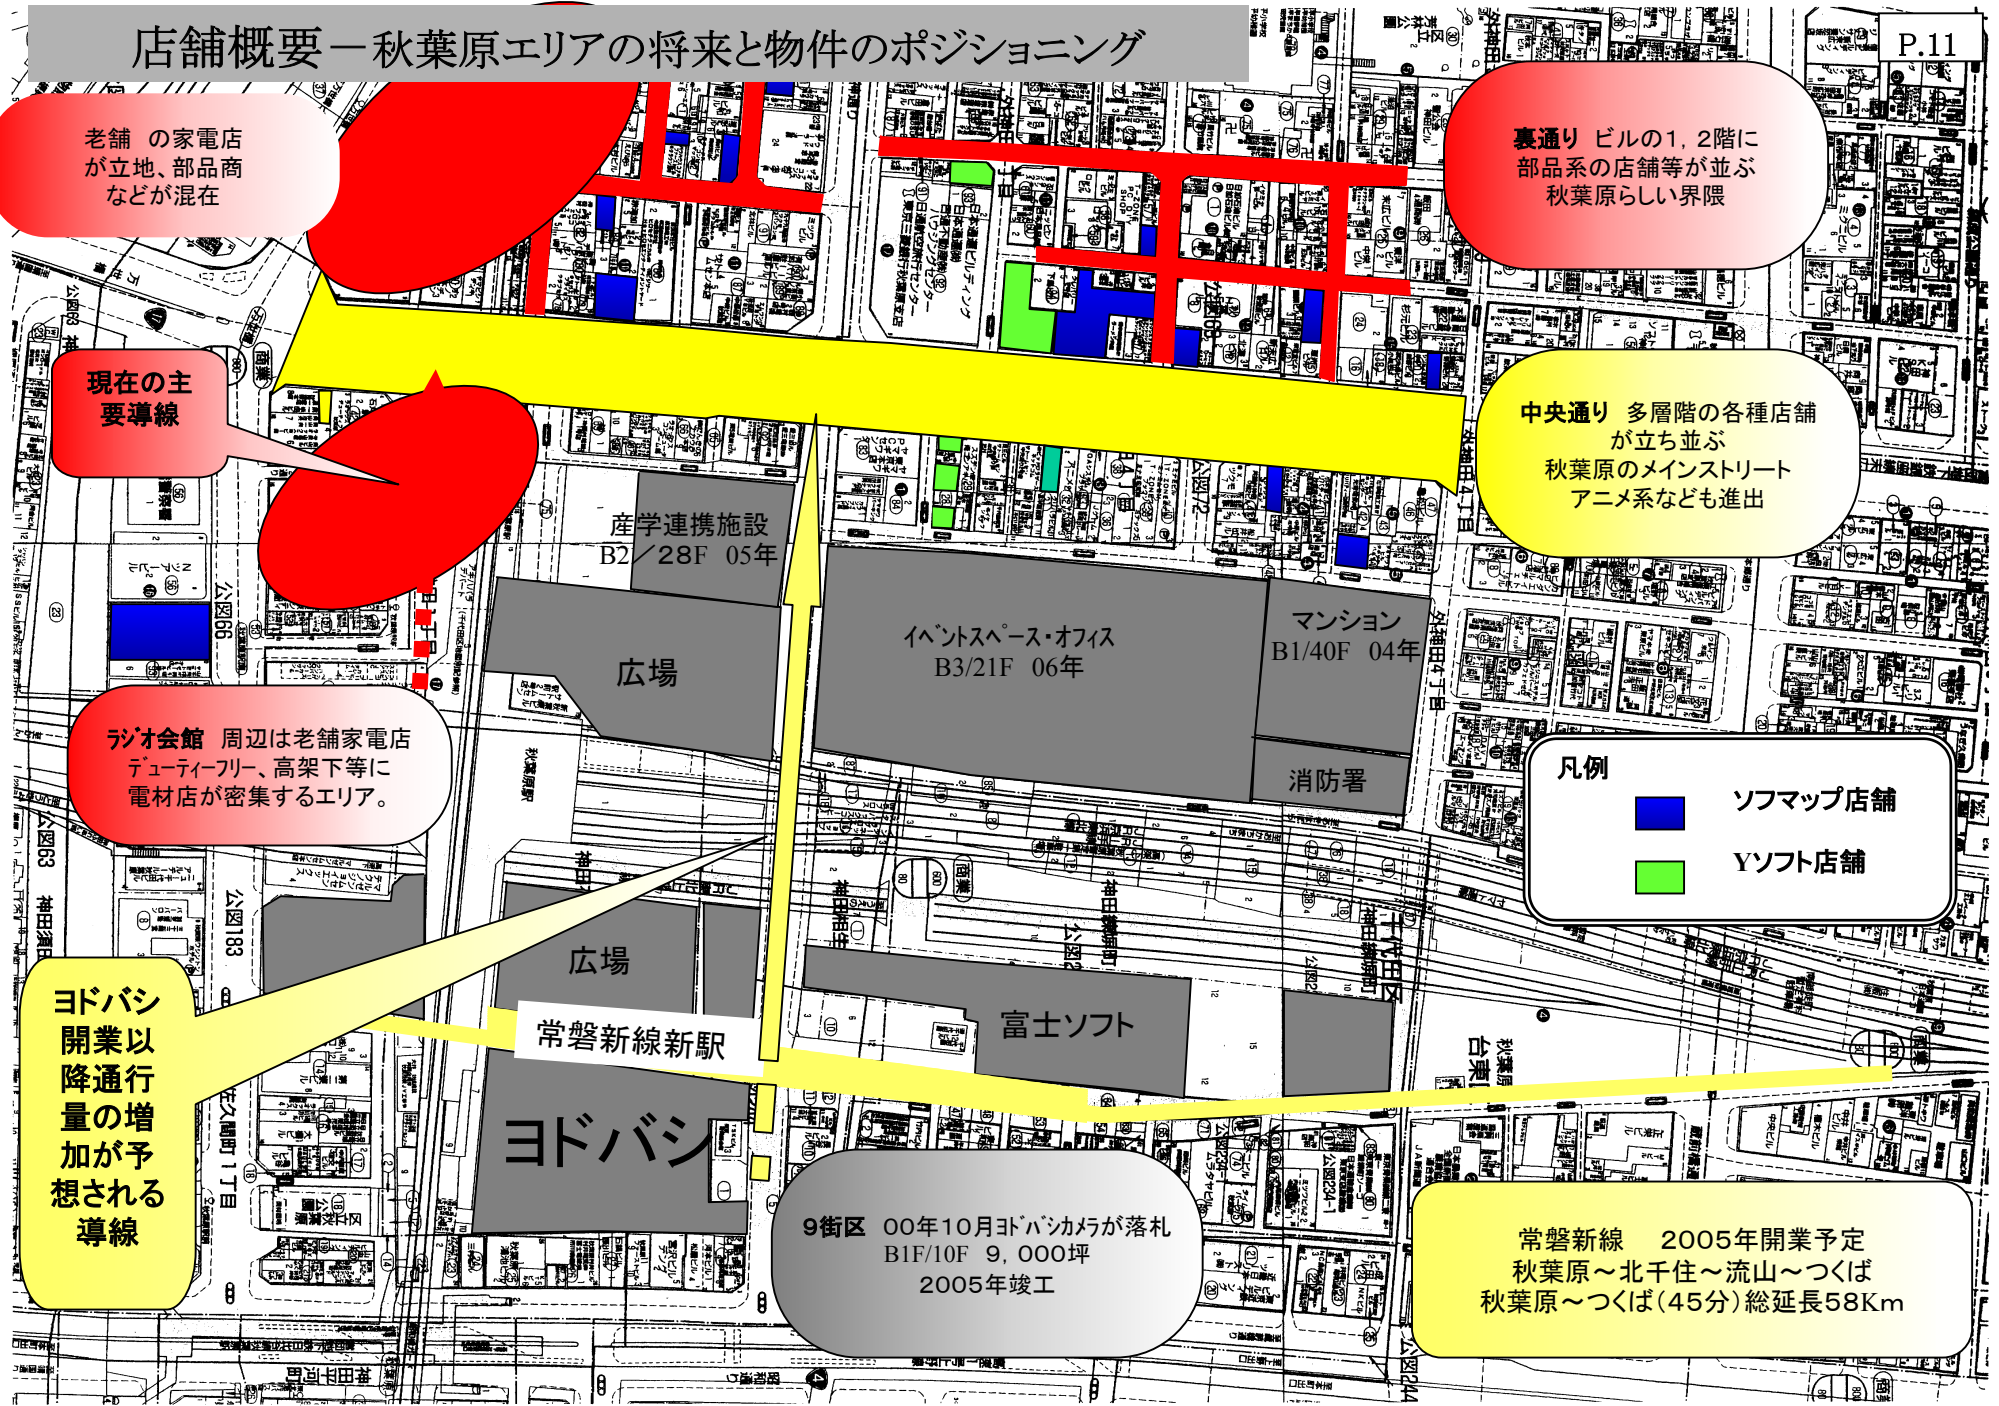

# 店舗概要－秋葉原エリアの将来と物件のポジショニング

老舗 の家電店  
が立地、部品商  
などが混在

裏通り ビルの1、2階に  
部品系の店舗等が並ぶ  
秋葉原らしい界限

現在の主  
要導線

中央通り 多層階の各種店舗  
が立ち並ぶ  
秋葉原のメインストリート  
アニメ系なども進出

ラジオ会館 周辺は老舗家電店  
デューティーフリー、高架下等に  
電材店が密集するエリア。

産学連携施設  
B2/28F 05年

イベントスペース・オフィス  
B3/21F 06年

マンション  
B1/40F 04年

広場

消防署

凡例

- ソフマップ店舗
- Yソフト店舗

ヨドバシ  
開業以  
降通行  
量の増  
加が予  
想される  
導線

常磐新線新駅

富士ソフト

ヨドバシ

9街区 00年10月ヨドバシカメラが落札  
B1F/10F 9,000坪  
2005年竣工

常磐新線 2005年開業予定  
秋葉原～北千住～流山～つくば  
秋葉原～つくば(45分)総延長58Km

**ナディアパーク店概要**  
 住所: 名古屋市中区栄3-18-1  
 ナディアパークセンター7F  
 営業時間: 11時~20時  
 取扱商品: CD、LD、VTR、  
 CDROM、DVD  
 DVDHARD  
 音楽ソフト  
 映像ソフト  
 パソコンソフト  
 ゲームソフト  
 アニメソフト  
 キャラクターグッズ