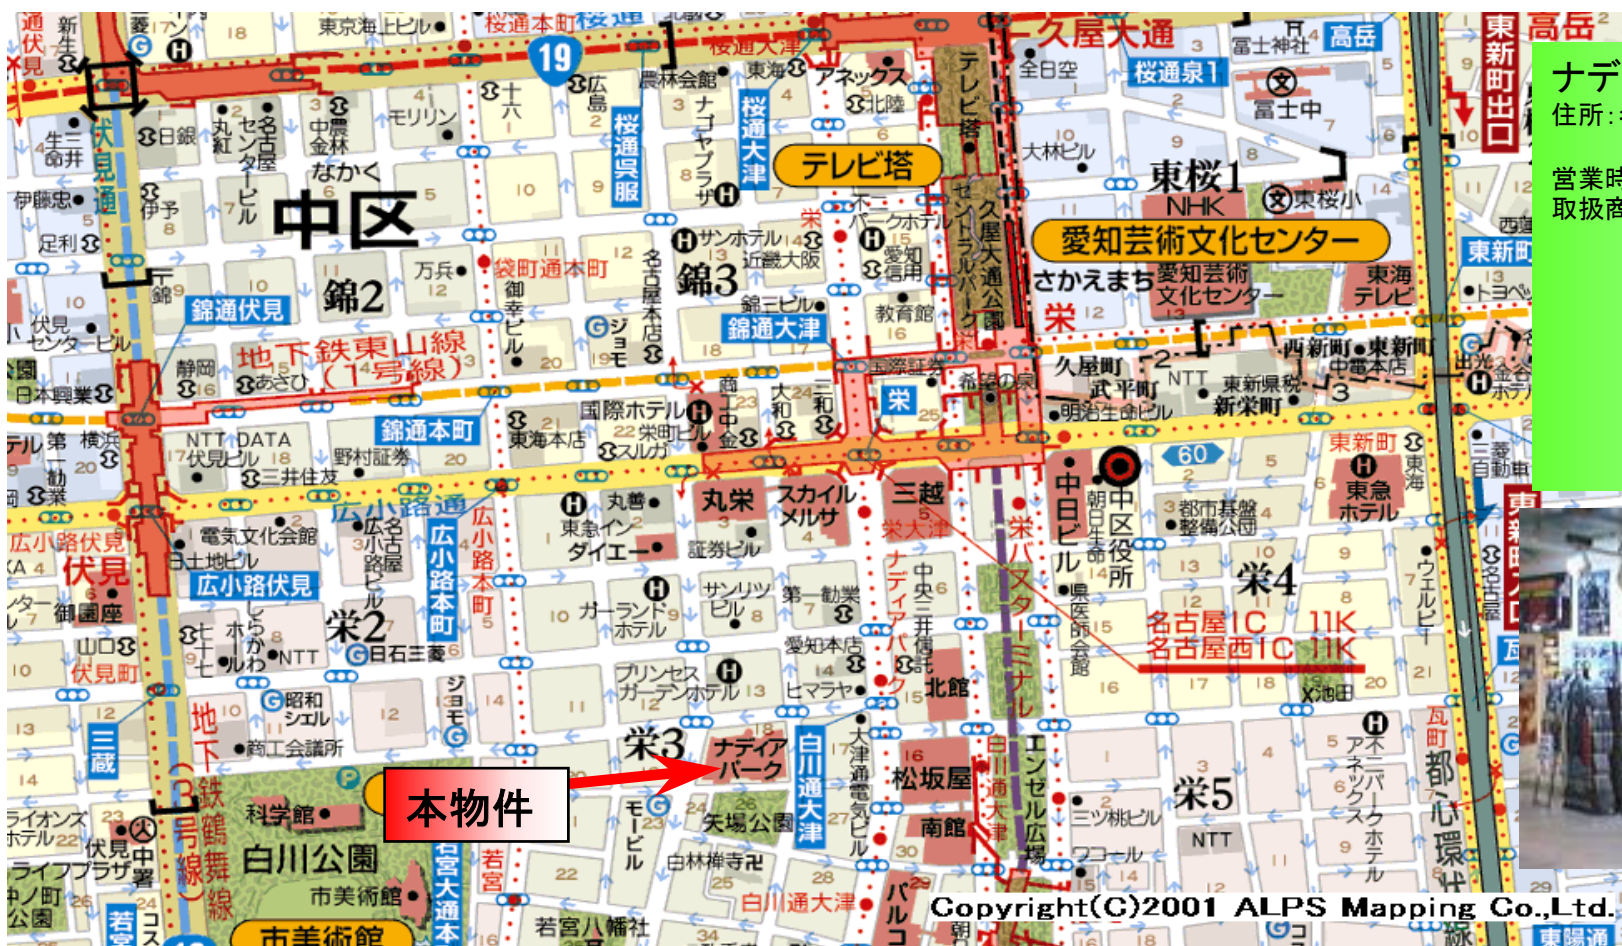

# 店舗概要－秋葉原エリアの将来と物件のポジショニング

老舗 の家電店  
が立地、部品商  
などが混在

裏通り ビルの1、2階に  
部品系の店舗等が並ぶ  
秋葉原らしい界限

現在の主  
要導線

中央通り 多層階の各種店舗  
が立ち並ぶ  
秋葉原のメインストリート  
アニメ系なども進出

ラジオ会館 周辺は老舗家電店  
デューティーフリー、高架下等に  
電材店が密集するエリア。

産学連携施設  
B2/28F 05年

イベントスペース・オフィス  
B3/21F 06年

マンション  
B1/40F 04年

広場

消防署

凡例

- ソフマップ店舗
- Yソフト店舗

ヨドバシ  
開業以  
降通行  
量の増  
加が予  
想される  
導線

常磐新線新駅

富士ソフト

ヨドバシ

9街区 00年10月ヨドバシカメラが落札  
B1F/10F 9,000坪  
2005年竣工

常磐新線 2005年開業予定  
秋葉原～北千住～流山～つくば  
秋葉原～つくば(45分)総延長58Km

**ナディアパーク店概要**  
 住所: 名古屋市中区栄3-18-1  
 ナディアパークセンター7F  
 営業時間: 11時~20時  
 取扱商品: CD、LD、VTR、  
 CDROM、DVD  
 DVDHARD  
 音楽ソフト  
 映像ソフト  
 パソコンソフト  
 ゲームソフト  
 アニメソフト  
 キャラクターグッズ

**メルサ店概要**  
 住所: 名古屋市中村区名駅1-2-4  
 メルサ6F  
 営業時間: 10時～20時  
 取扱商品: CD、LD、VTR、DVD  
 音楽ソフト  
 映像ソフト  
 ゲームソフト  
 アニメソフト  
 中古ソフト  
 キャラクターグッズ  
 トレカ

名駅地区は駅前に立ち並ぶ高島屋、松坂屋、名鉄、近鉄百貨店等大型商業施設及びメイチカ、サンロードからなる地下街で形成される繁華街。