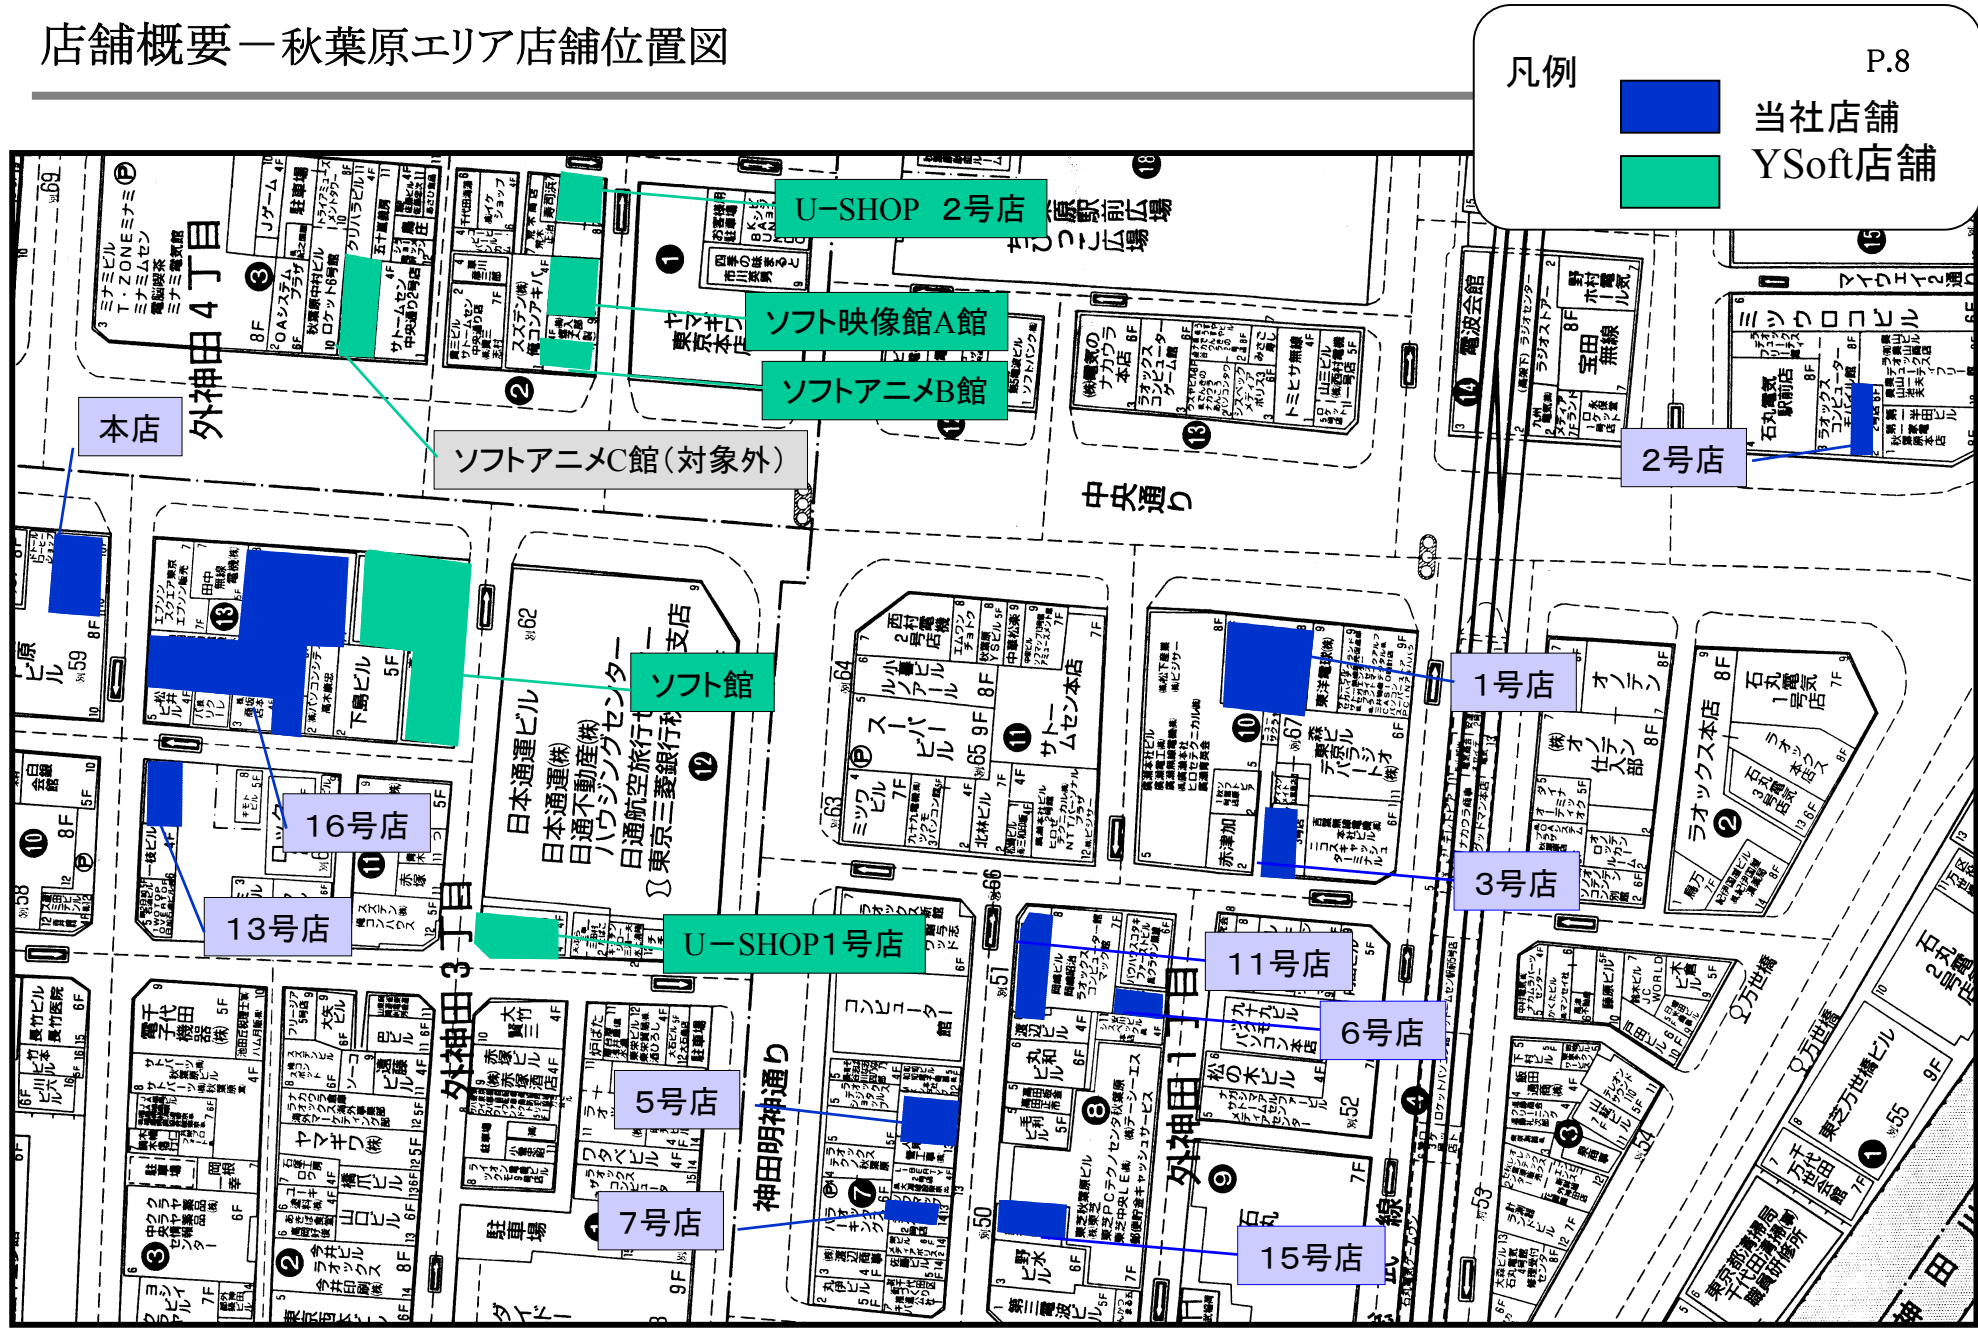

# 店舗概要－秋葉原エリア店舗位置図

# 店舗概要－秋葉原店舗概要1

ソフト館	営業内容
8F	イベントスペース
7F	アニメ
6F	TVゲーム
5F	パソコンソフト・アニメアダルトDVD
4F	パソコンソフト・ビジネス
3F	DVD・音楽
2F	洋楽
1F	J-POP

住所: 千代田区外神田3-13-12  
 営業時間: (平日10:30~20:00)  
 (土日10:00~20:00)

アニメ館	営業内容
5F	美少女コミック
4F	アニメ一般コミック他
3F	アニメVTR、CD
2F	アニメDVD
1F	アニメ音楽／ゲームCD

住所: 千代田区外神田4-2-1  
 営業時間: (平日10:30~20:00)  
 (土日10:00~20:00)

映像館	営業内容
3F	アダルトDVD・LD・VTR
2F	アニメ・音楽DVD／VTR
1F	DVD;洋画・邦画

住所: 千代田区外神田4-2-9  
 営業時間: (平日10:30~20:00)  
 (土日10:00~20:00)

# 店舗概要－秋葉原エリアの将来と物件のポジショニング

老舗 の家電店  
が立地、部品商  
などが混在

裏通り ビルの1、2階に  
部品系の店舗等が並ぶ  
秋葉原らしい界限

現在の主  
要導線

中央通り 多層階の各種店舗  
が立ち並ぶ  
秋葉原のメインストリート  
アニメ系なども進出

ラジオ会館 周辺は老舗家電店  
デューティーフリー、高架下等に  
電材店が密集するエリア。

産学連携施設  
B2/28F 05年