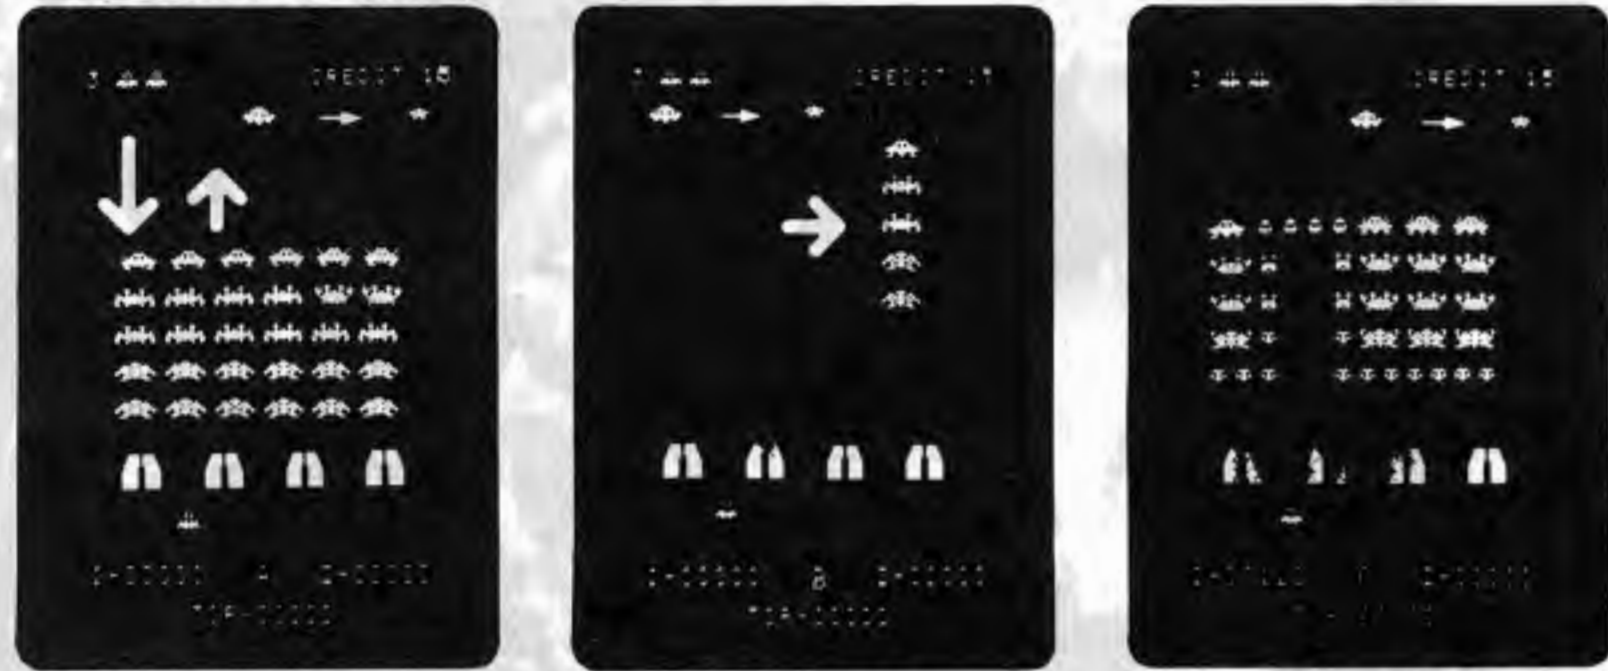

# カラー画面で3種類のゲームが楽しめます。SF-HISPLITTER 分裂するインベーダー SF-ハイスプリッター 新登場!

■3種類のゲーム内容

**ゲームA**  
侵略者グループが左右に移動しながら大きく前進し、少し後退をくり返してきます。スリルに満ちた迫力のあるゲーム展開が味わえます。

**ゲームB**  
侵略者がタテ一列ずつ続々と登場し、左右に移動しながら進みます。

**ゲームC**  
侵略者の攻撃をかわしながら撃ちまくるスリルは、画面に釘づけされることうけあいです。