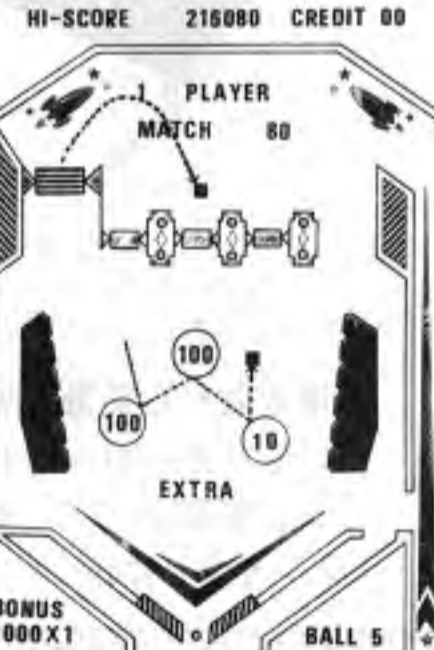

BONUS 1000X1 BALL 5

〒463 名古屋市守山区大森字今尻 電話 (052)798-1053

中日本リース株式会社

- ●各種インベーター
- ●新パートII
- ●ジービータイプ

技術部 〒451 名古屋市西区又穂町3-63 電話 (052)522-2646

追加改造

全国で強力な取締り継続

昭和54年 警察白書 から

公営競技以外のギャンブルについては、刑法の賭博や常習賭博等により取り締まられているが、最近五年間における検挙状況は、表(5-18)のとおりである。

この種の事犯のなかで特に注目すべきことは、スロットマシン、ルーレット等いわゆるギャンブルマシンを用いて賭博を行うものがみられることである。これらのギャンブルマシンは、遊技機として高く、風俗営業等取締法による遊技場(七号営業)の遊技機としては不適当であるため許可の対象にしておらず、そのため遊技の結果に対して賞品等は提供しない建前で使用されているものである。

昭和五十三年におけるギャンブルマシンの使用した賭博事犯の検挙は、五百十三件(賭博総検挙件数の19.9%)、二千六十六人(賭博総検挙人員の19.5%)となっており、その内容は、百円硬貨を直接投入できるよう改造したギャンブルマシンを設置して客に現金を賭けさせるもの、遊技の結果得たメダルやチップ等を換金しているものなどが目立っている。

五十三年にギャンブルマシンを使用した賭博事犯によって摘発された営業所数は三百六十六軒であり、また、賭博の証拠品として押収したギャンブルマシンは、七百六十七台で、押収した賭金は、

ギャンブルマシン使用による賭博事犯の取締り

表5-18 賭博事犯の検挙状況(昭和49-53年)

区分	49	50	51	52	53
件数	4,392件	3,942	3,200	3,034	2,574
人員	16,020人	14,673	12,539	12,238	10,595

メダルゲーム場は運営規程を遵守し、違法営業一掃のため不良業者を追放しよう

警察当局のお力により、ゲーム機などを用いたとばく犯の摘発が進められておりますが、これは、正しいアミューズメント産業の発展を願う心ある大勢の人びとにとって、まことに寒心にたえない悲しい現実です。メダルゲーム場運営規程を守り、さらに正しい方向へと進める必要があります。

JAA 会員 アミューズメント通信社