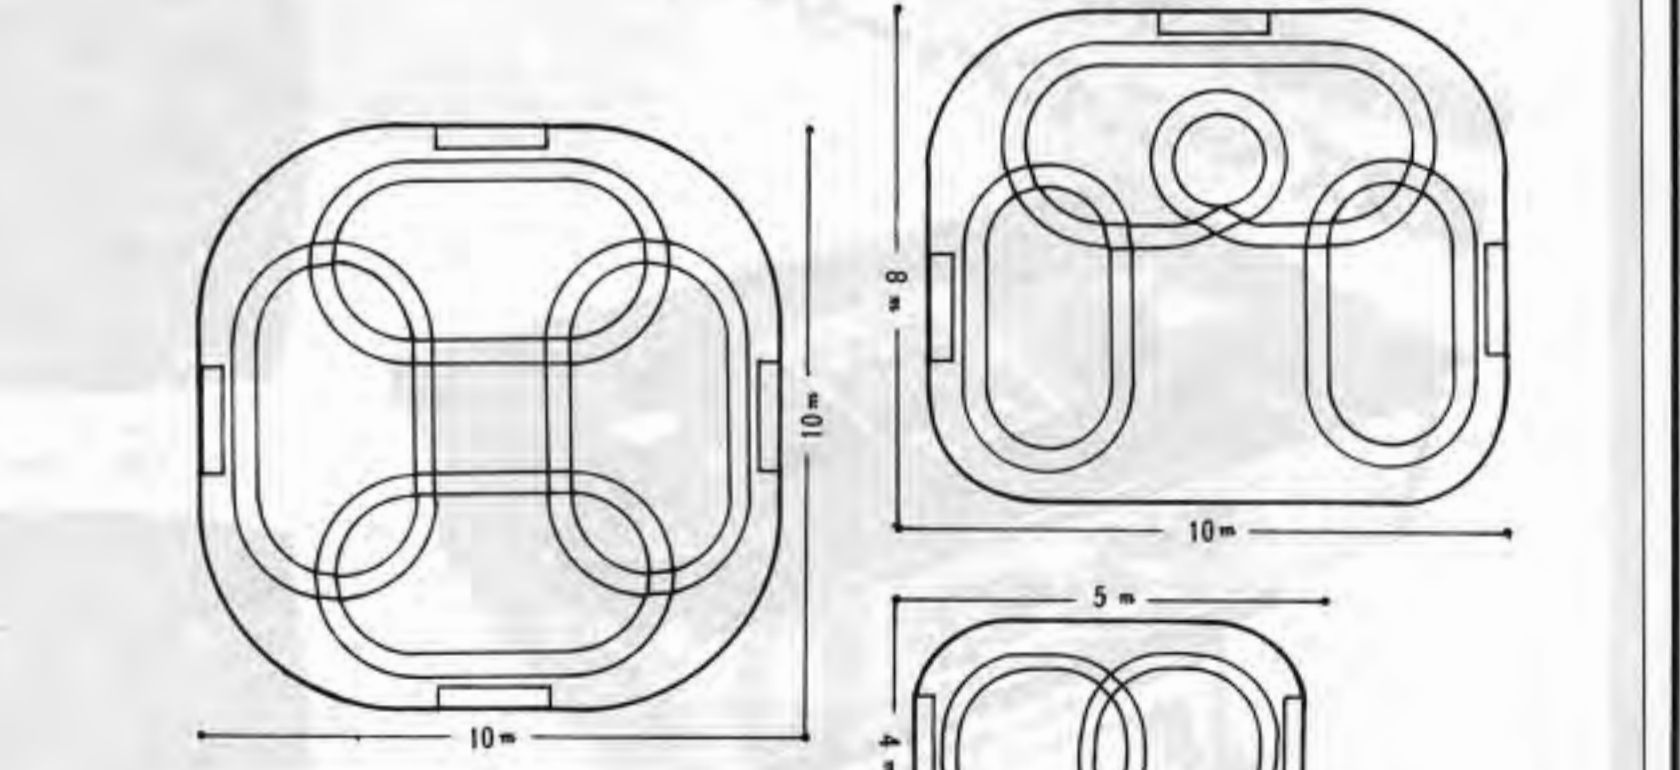

コントロールカー 交差点に近づくスピードが変化します

■仕様
重量……300kg 定員及料金……1名2周100円 運転方法……自動運転 電源及容量……AC100V・300V 音響……走行音(電子音でメロディーを奏でます。ほか救急車、パトカー、消防車の音が加わります) 安全装置……非常停止

ユーザー本位の製品づくり

セガ・ニューマシン速報

セガ・スペシャル・デュアル
テーブル・サイズがひと回り大きく/
いま話題のヘッド・オンとスペース
アタックを一台に。

¥91-14047

セガ・ヘッド・オン
8ボタンまで変わる新型登場。
内容が一段と充実、人気も急上昇。

¥95-1819

セガ・スター・ホーク
3D方式採用の本格的宇宙戦争ゲーム。技群のスピード感と迫力あるゲームが楽しめる。

¥91-13122

セガ・アタリ・バスケットボール
シュート、ブロック、スティールなど、マイコンで多彩なプレイが可能に。スポーツゲームの決定版。

¥91-16110

本社 東京都大田区羽田1-2-12 電話 03(742)3171(大代表)
関西支店 大阪府豊中市豊南町東2-5-3 電話 06(334)5331(代表)
博多支店 福岡県福岡市中央区白金2-5-15 電話092(522)4715(代表)

SEGA 株式会社 **セガ・エンタープライゼス**