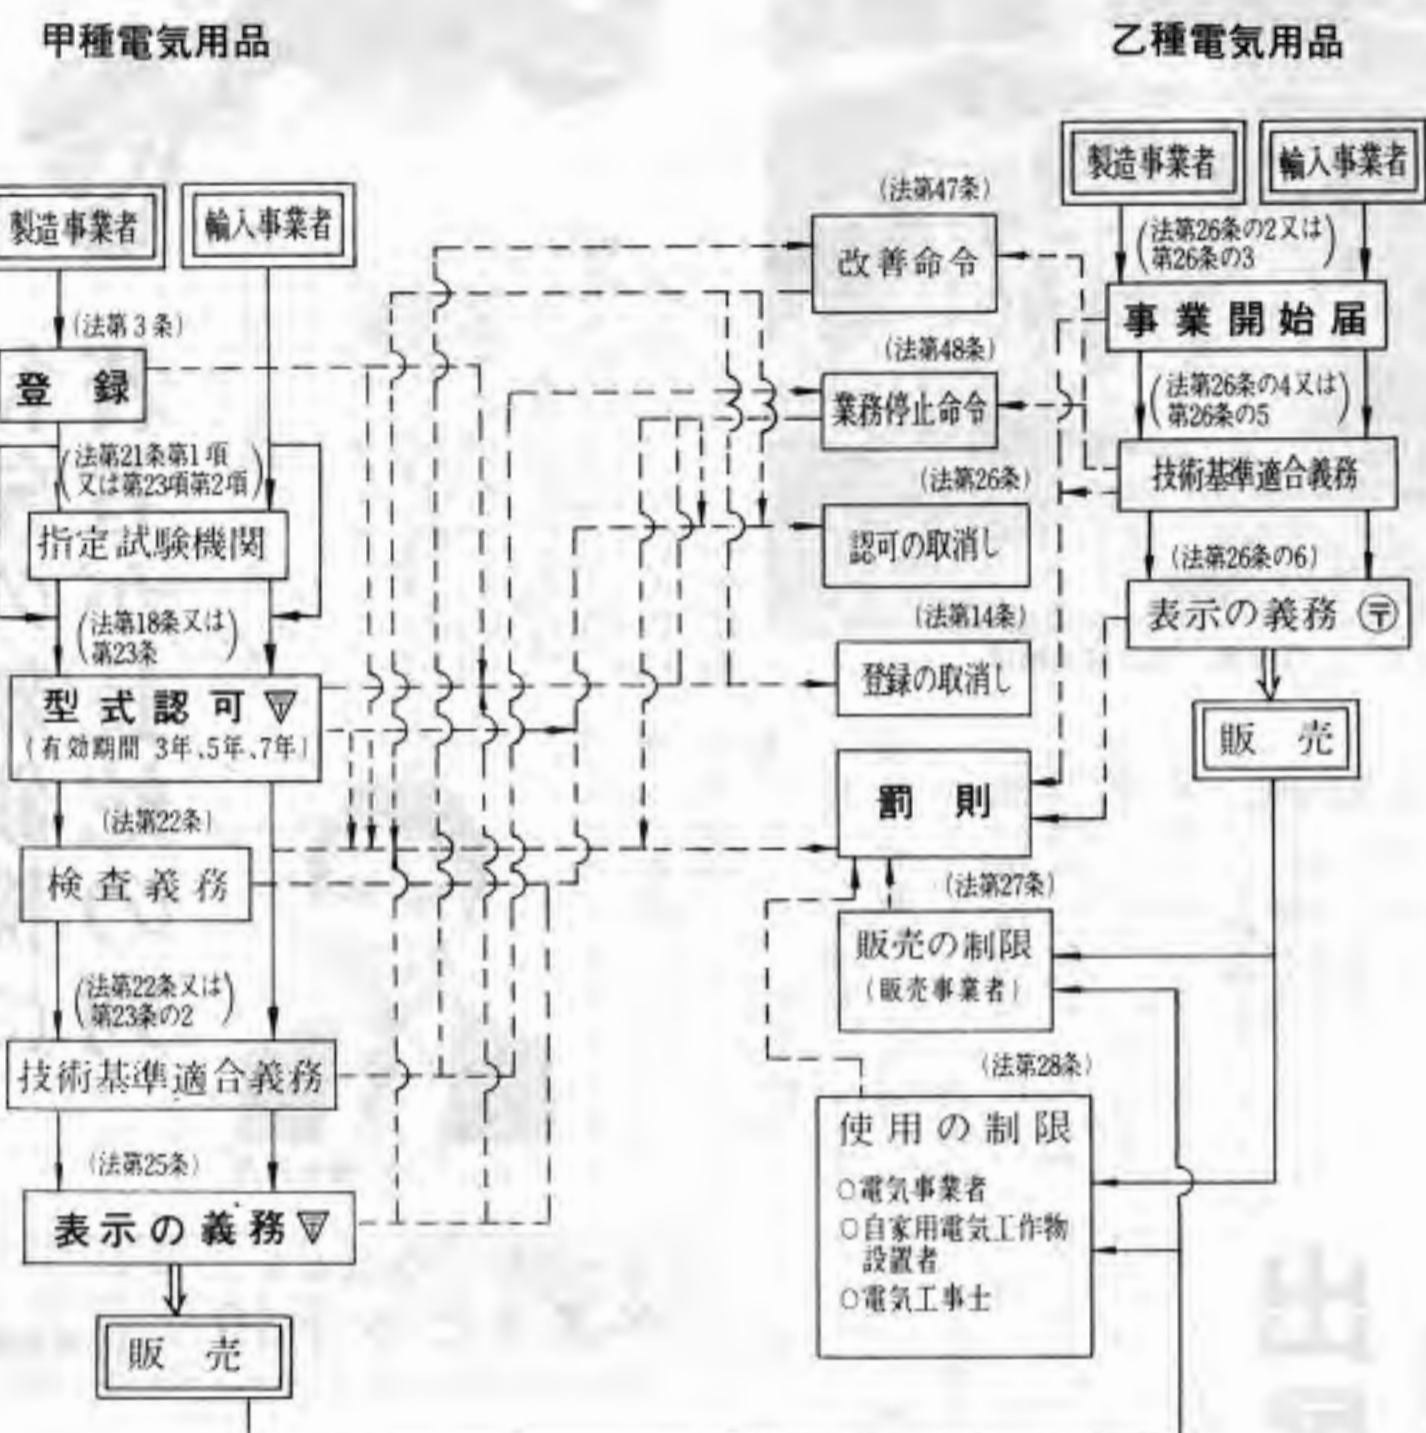

電気用品取締法の体系図