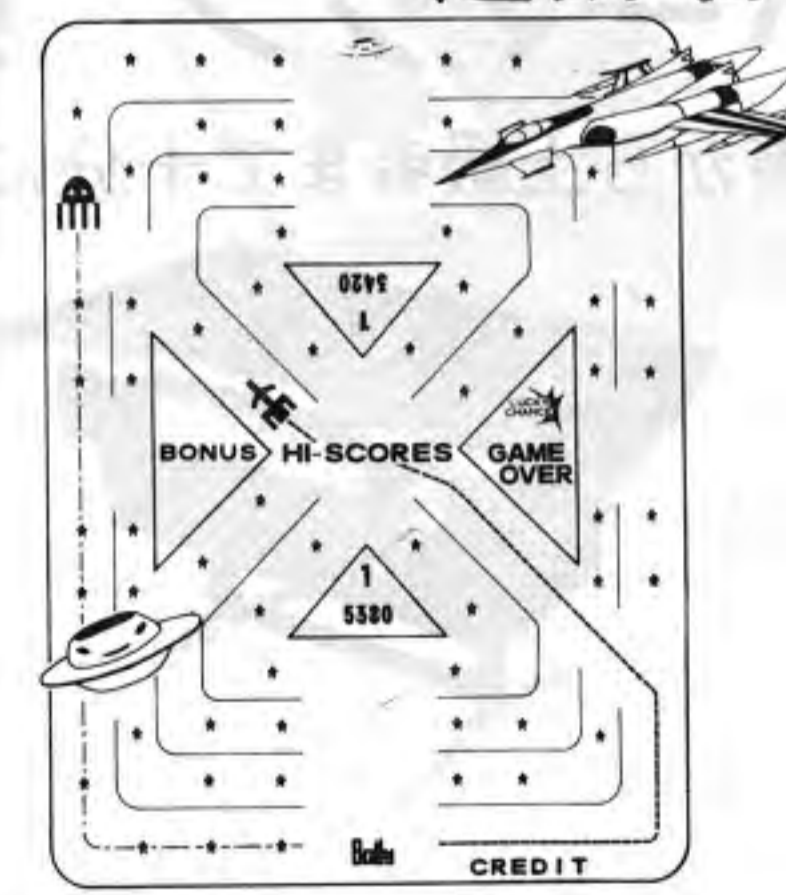

JAA 会員 アミューズメント通信社

**新製品**

**キャプテン スタントマン**

「発進!!」大空の追跡者、スタントマン。

定価 670,000円  
▽95-1606

- ①自分の黄色いキャプテンスタントマンを、赤色のマーシアンに衝突させないように、ハイスピードボタンとレバーで、コース上のデビルを消していく。
- ②1デビル10点を全部消すと、1デビルの点数が10点増加しボーナス得点が加算される。
- ③デビルの色がピンクに変わるとスペシャルデビルとなり、1デビル100、200、300点のいずれかの点数が加算される。
- ④ワンバウンドに2度限りラッキーチャンスがあり、点滅信号が発信した時マーシアンを発射ボタンで撃退してスタントマンは、ジャンプして反対方向に現われる。
- ⑤5,000点でスタントマンが機追加され、15,000点になると再ゲームができます。