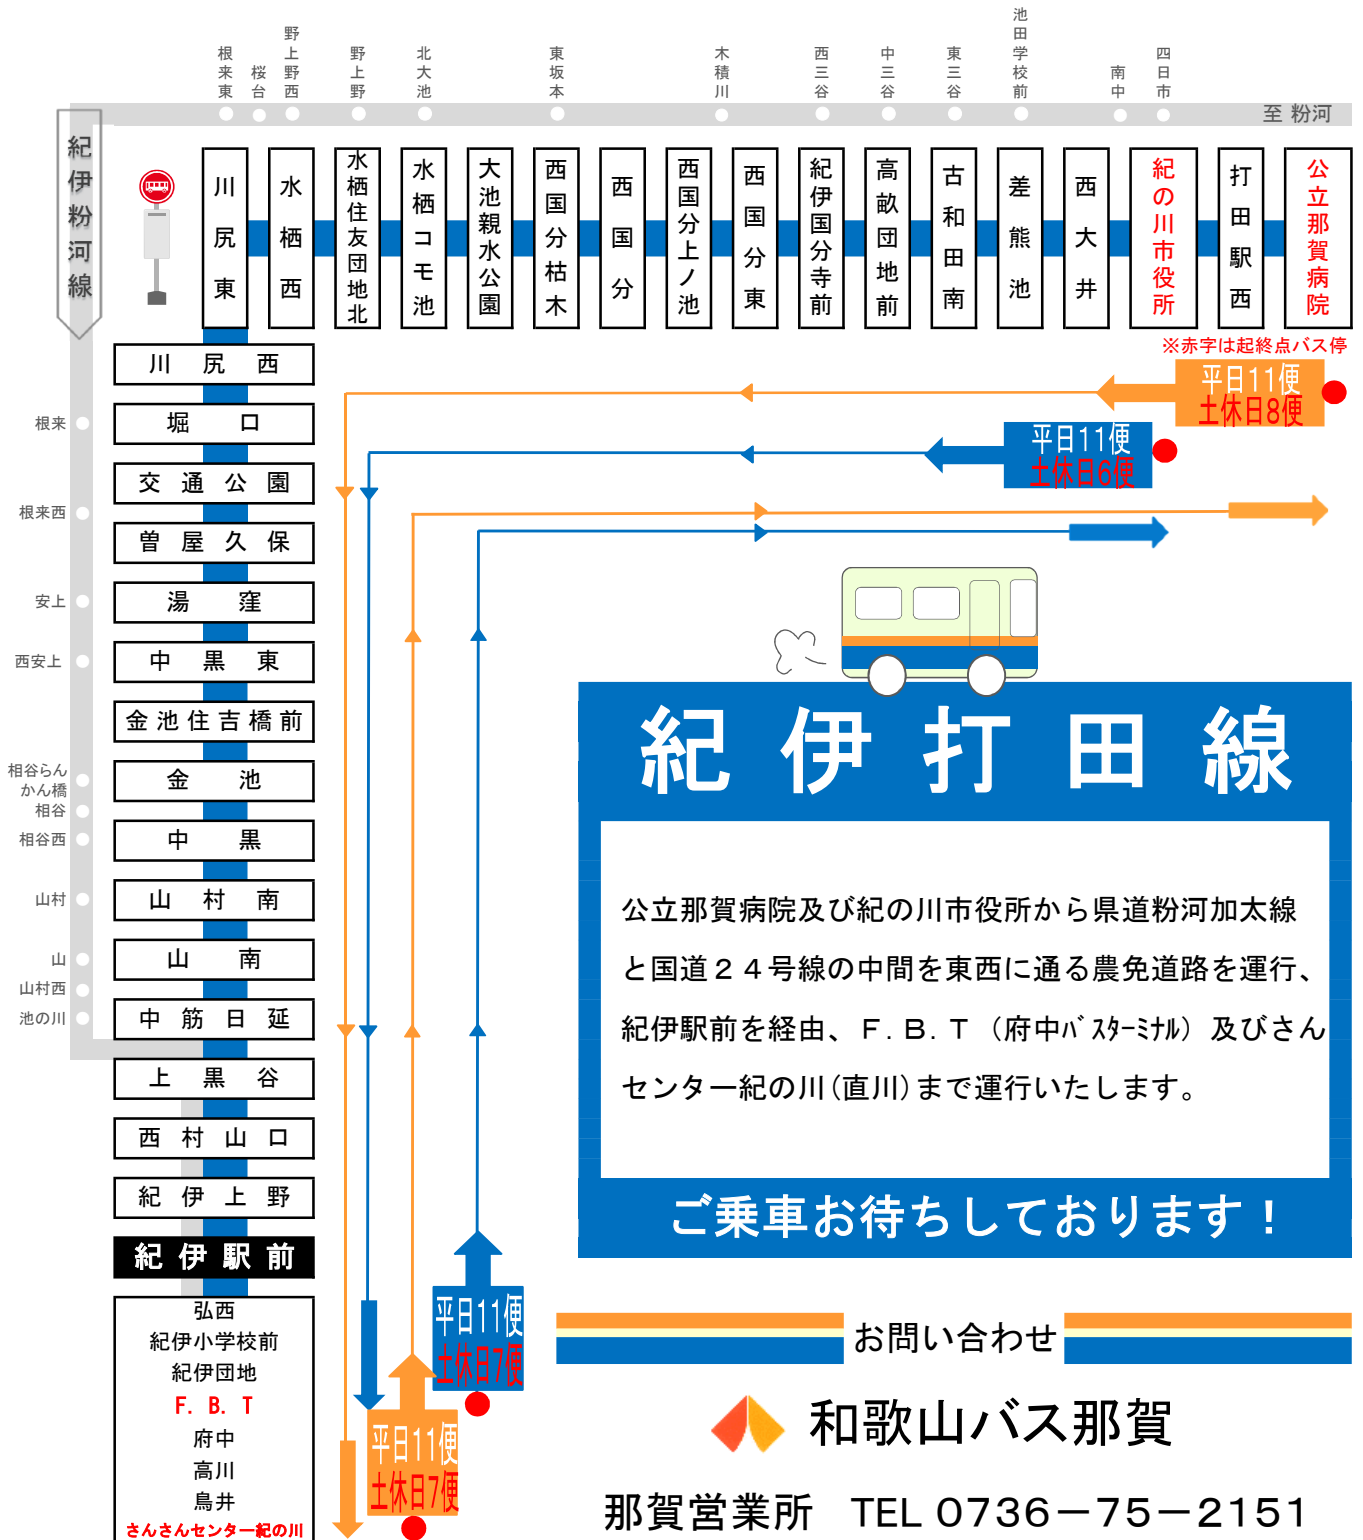

新 路線

バス運行開始します!

平成25年8月1日(木)より

※赤字は起終点バス停

平日11便
土休日8便

平日11便
土休日6便

平日11便
土休日7便

平日11便
土休日7便