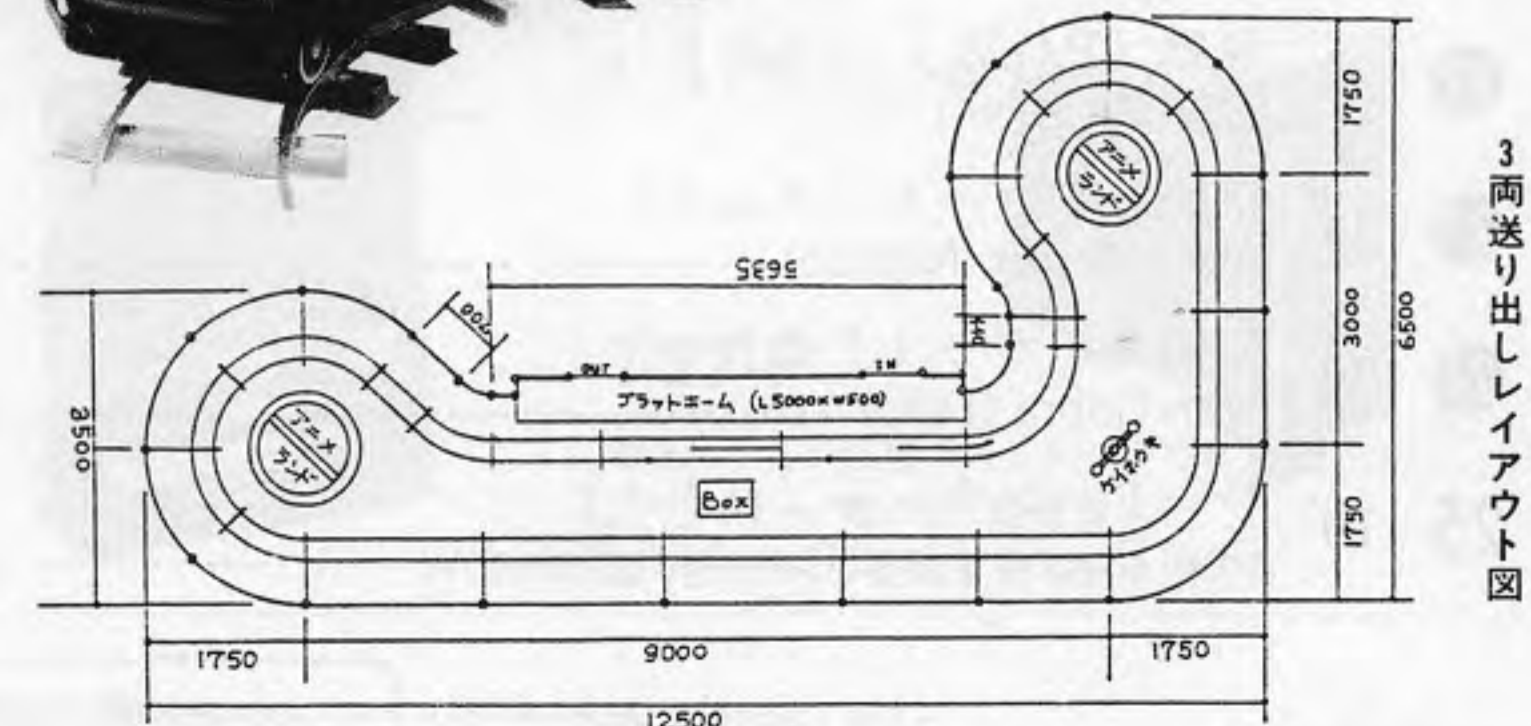

朝日エンジニアリング株式会社
ASAHI ENGINEERING Co., Ltd.
〒599-03 大阪府泉南郡岬町淡輪1387-2
TEL.0724(94)0783 FAX.0724(94)2195