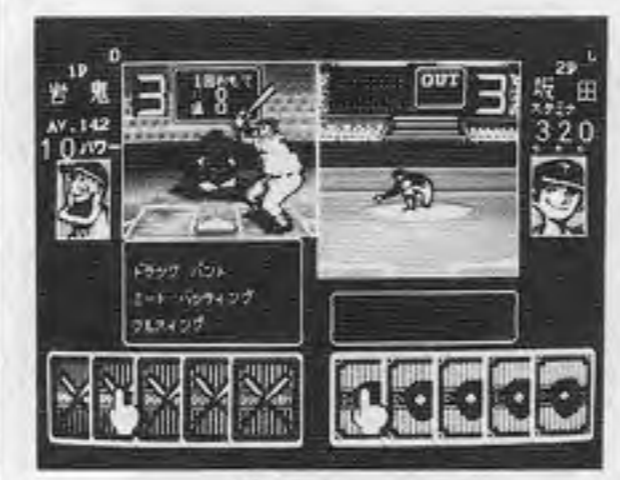

3個のボールを同時に弾き 迷路を抜け宝へ

こまのアーケード機「ラビリンス」

ラビリンス

これは一回に三個のボ

人気漫画採用TVゲーム機 カードで野球を

カプコンの「ドカベン」基板

水島新司の人気野球漫

このカードをめくつ