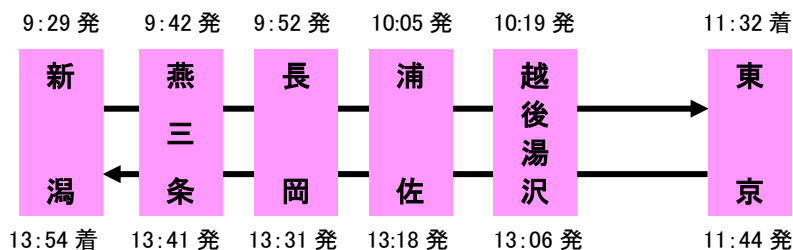

(2) サンキューMax とき

- ・運転日 2021年10月16日（土）、17日（日）
- ・運転区間 新潟駅・東京駅（両日往復）
- ・運転時刻 ※時刻は予定です。変更となる場合があります。

E4系 Max 編成