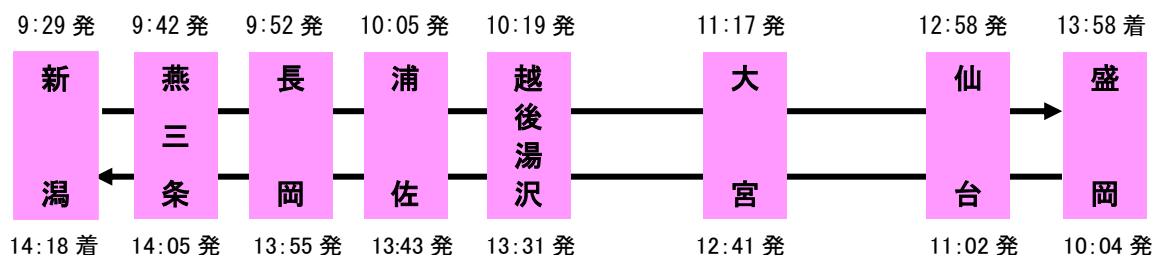

2021年7月30日
新潟支社

上越新幹線「E4系 Max 編成」 旅行商品専用列車を運行します！

2021年10月1日（金）の上越新幹線「E4系 Max 編成」定期運行終了後、「新潟駅・盛岡駅間」、
「新潟駅・東京駅間」で旅行商品専用列車として運行を行います。
上越新幹線「E4系 Max 編成」にご乗車できる最後のチャンスです。この機会に是非ご利用ください。

1 運転日・区間・時刻

(1) サンキューMax とき&やまびこ

- ・運転日 2021年10月9日（土）、10日（日）
- ・運転区間 新潟駅・盛岡駅（10/9:片道）、盛岡駅・新潟駅（10/10:片道）
- ・運転時刻 ※時刻は予定です。変更となる場合があります。