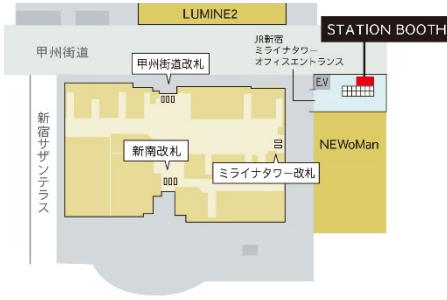

(1) 都心エリア

箇所	タイプ	開業予定日
JR 新宿ミライタワー	STATION BOOTH	2021年3月18日
JR 恵比寿ビル(2カ所)		
JEXER 新宿		
飯田橋駅		
川崎駅		
武蔵中原駅		
武蔵新城駅	STATION DESK	2021年2月下旬
西国分寺駅		2021年3月下旬
三鷹駅(2カ所)		

(2) 東北・信越・北関東エリア

箇所	タイプ	開業予定日
秋田駅	STATION BOOTH	2021年2月12日
新潟駅		
軽井沢駅		2021年3月3日
新青森駅		2021年3月18日
盛岡駅		
JR 仙台イーストゲートビル		2021年3月下旬
イサト高崎	2021年3月19日	
MIDORI 長野	STATION OFFICE	2021年3月下旬
水戸駅		
MIDORI 長野		

ホテル提携においては、JR 東日本ホテルメッツ全 29 館との提携を行います。そのほか、フィットネスジム「JEXER 新宿」やコンビニエンスストア「NewDays(JR 仙台イーストゲートビル店)」において STATION BOOTH を開業します。

STATION WORKは

新たなライフスタイルを提案します

新規開業拠点 MAP

JR 新宿ミライナタワー

JEXER 新宿

JR 恵比寿ビル 3F

JR 恵比寿ビル 1F

【都心エリア】

	拠点	タイプ		拠点	タイプ	
1	東京駅 総武地下4階(新橋側)	BOOTH	20	東京駅 STATION DESK 東京丸の内	DESK	
2	東京駅 総武地下4階(新日本橋側)		21	ホテルメッツ秋葉原	提携店	
3	新宿駅 甲州街道改札内		22	ホテルメッツ五反田		
4	池袋駅 メトロポリタン改札内		23	ホテルメッツ渋谷		
5	品川駅 JR品川イーストビル		24	ホテルメッツ高円寺		
6	高輪ゲートウェイ駅 スターバックス7-7店内		25	ホテルメッツ赤羽		
7	有楽町駅 「Vitality」プラザ内		26	ホテルメッツ目白		
8	四ツ谷駅 改札外(四ツ谷口方面)		27	ホテルメッツ田端		
9	秋葉原駅 中央改札外		28	ホテルメッツ駒込		
10	神田駅 改札内(西口方面)		29	ホテルメトロポリタン池袋		
11	赤羽駅 南改札外		30	ホテルメトロポリタンエドモント飯田橋		
12	大崎駅 北改札内		31	新宿プリンスホテル		
13	新橋駅 汐留地下改札外		32	品川プリンスホテル		
14	北千住駅 南改札外		33	サンシャインシティプリンスホテル		
15	JR恵比寿ビル(2カ所)		34	リッチモンドホテル東京芝		
16			35	リッチモンドホテルプレミア東京押上		
17	JR新宿ミライナタワー		36	リッチモンドホテルプレミア浅草		
18	飯田橋駅		37	ステーションコンファレンス東京 (東京駅 サピアタワー内)		2/8 OPEN
19	JEXER新宿					