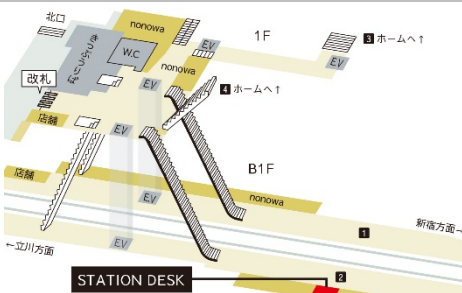

ホテル提携においては、JR 東日本ホテルメッツ全 29 館との提携を行います。そのほか、フィットネスジム「JEXER 新宿」やコンビニエンスストア「NewDays(JR 仙台イーストゲートビル店)」において STATION BOOTH を開業します。

STATION WORKは

新たなライフスタイルを提案します

新規開業拠点 MAP

JR 新宿ミライナタワー

JEXER 新宿

JR 恵比寿ビル 3F

JR 恵比寿ビル 1F

飯田橋駅

川崎駅

武蔵中原駅

武蔵新城駅

西国分寺駅

三鷹駅

秋田駅

新潟駅

軽井沢駅

新青森駅

盛岡駅

JR 仙台イーストゲートビル

イーサイト高崎

MIDORI 長野

水戸駅

STATION WORK 100カ所展開一覧

【都心エリア】

	拠点	タイプ		拠点	タイプ	
1	東京駅 総武地下4階(新橋側)	BOOTH	20	東京駅 STATION DESK 東京丸の内	DESK	
2	東京駅 総武地下4階(新日本橋側)		21	ホテルメッツ秋葉原	提携店	
3	新宿駅 甲州街道改札内		22	ホテルメッツ五反田		
4	池袋駅 メトロポリタン改札内		23	ホテルメッツ渋谷		
5	品川駅 JR品川イーストビル		24	ホテルメッツ高円寺		
6	高輪ゲートウェイ駅 スターバックス7-7店内		25	ホテルメッツ赤羽		
7	有楽町駅 「Vitality」プラザ内		26	ホテルメッツ目白		
8	四ツ谷駅 改札外(四ツ谷口方面)		27	ホテルメッツ田端		
9	秋葉原駅 中央改札外		28	ホテルメッツ駒込		
10	神田駅 改札内(西口方面)		29	ホテルメトロポリタン池袋		
11	赤羽駅 南改札外		30	ホテルメトロポリタンエドモント飯田橋		
12	大崎駅 北改札内		31	新宿プリンスホテル		
13	新橋駅 汐留地下改札外		32	品川プリンスホテル		
14	北千住駅 南改札外		33	サンシャインシティプリンスホテル		
15	JR恵比寿ビル(2カ所)		34	リッチモンドホテル東京芝		
16			35	リッチモンドホテルプレミア東京押上		
17	JR新宿ミライナタワー		36	リッチモンドホテルプレミア浅草		
18	飯田橋駅		37	ステーションコンファレンス東京 (東京駅 サピアタワー内)		2/8 OPEN
19	JEXER新宿					