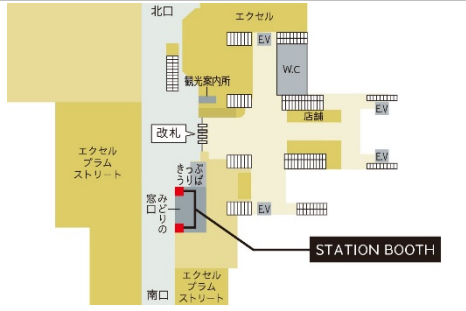

ホテル提携においては、JR 東日本ホテルメッツ全 29 館との提携を行います。そのほか、フィットネスジム「JEXER 新宿」やコンビニエンスストア「NewDays(JR 仙台イーストゲートビル店)」において STATION BOOTH を開業します。

STATION WORKは

新たなライフスタイルを提案します

新規開業拠点 MAP

JR 新宿ミライナタワー

JEXER 新宿

JR 恵比寿ビル 3F

JR 恵比寿ビル 1F

軽井沢駅

新青森駅

盛岡駅

JR 仙台イーストゲートビル

イーサイト高崎

MIDORI 長野

水戸駅

STATION WORK 100カ所展開一覧

【都心エリア】

	拠点	タイプ		拠点	タイプ	
1	東京駅 総武地下4階(新橋側)	BOOTH	20	東京駅 STATION DESK 東京丸の内	DESK	
2	東京駅 総武地下4階(新日本橋側)		21	ホテルメッツ秋葉原	提携店	
3	新宿駅 甲州街道改札内		22	ホテルメッツ五反田		
4	池袋駅 メトロポリタン改札内		23	ホテルメッツ渋谷		
5	品川駅 JR品川イーストビル		24	ホテルメッツ高円寺		
6	高輪ゲートウェイ駅 スターバックス7-7店内		25	ホテルメッツ赤羽		
7	有楽町駅 「Vitality」プラザ内		26	ホテルメッツ目白		
8	四ツ谷駅 改札外(四ツ谷口方面)		27	ホテルメッツ田端		
9	秋葉原駅 中央改札外		28	ホテルメッツ駒込		
10	神田駅 改札内(西口方面)		29	ホテルメトロポリタン池袋		
11	赤羽駅 南改札外		30	ホテルメトロポリタンエドモント飯田橋		
12	大崎駅 北改札内		31	新宿プリンスホテル		
13	新橋駅 汐留地下改札外		32	品川プリンスホテル		
14	北千住駅 南改札外		33	サンシャインシティプリンスホテル		
15	JR恵比寿ビル(2カ所)		34	リッチモンドホテル東京芝		
16			35	リッチモンドホテルプレミア東京押上		
17	JR新宿ミライナタワー		36	リッチモンドホテルプレミア浅草		
18	飯田橋駅		37	ステーションコンファレンス東京 (東京駅 サピアタワー内)		2/8 OPEN
19	JEXER新宿					

【首都圏エリア】

	拠点	タイプ		拠点	タイプ	
38	立川駅 ecute立川3階	BOOTH	56	ホテルメッツ横浜鶴見	提携店	
39	川口駅 改札外		57	ホテルメッツ武蔵境		
40	武蔵浦和駅 改札外(南口側)		58	ホテルメッツ国分寺		
41	大宮駅 改札外(南改札側)		59	ホテルメッツ立川		
42	大宮駅 改札内(中央改札南)		60	ホテルメッツ横浜		
43	千葉駅 中央改札内		61	ホテルメッツ横浜桜木町		
44	西船橋駅 改札横		62	ホテルメッツ溝ノ口		
45	船橋駅 改札外(ひびろプラザ裏)		63	ホテルメッツ東京ベイ新木場		
46	幕張本郷駅 改札内		64	ホテルメッツ船橋		
47	海浜幕張駅 改札内		65	ホテルメッツ津田沼		
48	新浦安駅 東口改札内		66	ホテルメッツ川崎		
49	川崎駅		67	ホテルメッツかまくら大船		
50	武蔵新城駅		68	新横浜プリンスホテル		
51	武蔵中原駅		69	川越プリンスホテル		
52	横浜駅 STATION DESK 横浜		70	STATION SWITCH 横浜		
53	西国分寺駅		DESK			
54	三鷹駅(2カ所)					
55						