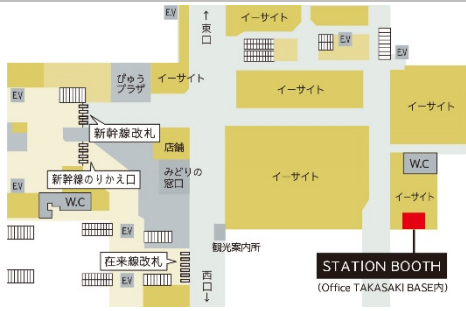

ホテル提携においては、JR 東日本ホテルメッツ全 29 館との提携を行います。そのほか、フィットネスジム「JEXER 新宿」やコンビニエンスストア「NewDays(JR 仙台イーストゲートビル店)」において STATION BOOTH を開業します。

STATION WORKは

新たなライフスタイルを提案します

新規開業拠点 MAP

JR 新宿ミライナタワー

JEXER 新宿

JR 恵比寿ビル 3F

JR 恵比寿ビル 1F

軽井沢駅

新青森駅

盛岡駅

JR 仙台イーストゲートビル

イーサイト高崎

MIDORI 長野

水戸駅

STATION WORK 100カ所展開一覧

【都心エリア】

	拠点	タイプ		拠点	タイプ	
1	東京駅 総武地下4階(新橋側)	BOOTH	20	東京駅 STATION DESK 東京丸の内	DESK	
2	東京駅 総武地下4階(新日本橋側)		21	ホテルメッツ秋葉原	提携店	
3	新宿駅 甲州街道改札内		22	ホテルメッツ五反田		
4	池袋駅 メトロポリタン改札内		23	ホテルメッツ渋谷		
5	品川駅 JR品川イーストビル		24	ホテルメッツ高円寺		
6	高輪ゲートウェイ駅 スターバックス7-7店内		25	ホテルメッツ赤羽		
7	有楽町駅 「Vitality」プラザ内		26	ホテルメッツ目白		
8	四ツ谷駅 改札外(四ツ谷口方面)		27	ホテルメッツ田端		
9	秋葉原駅 中央改札外		28	ホテルメッツ駒込		
10	神田駅 改札内(西口方面)		29	ホテルメトロポリタン池袋		
11	赤羽駅 南改札外		30	ホテルメトロポリタンエドモント飯田橋		
12	大崎駅 北改札内		31	新宿プリンスホテル		
13	新橋駅 汐留地下改札外		32	品川プリンスホテル		
14	北千住駅 南改札外		33	サンシャインシティプリンスホテル		
15	JR恵比寿ビル(2カ所)		34	リッチモンドホテル東京芝		
16			35	リッチモンドホテルプレミア東京押上		
17	JR新宿ミライナタワー		36	リッチモンドホテルプレミア浅草		
18	飯田橋駅		37	ステーションコンファレンス東京 (東京駅 サピアタワー内)		2/8 OPEN
19	JEXER新宿					

【首都圏エリア】

	拠点	タイプ		拠点	タイプ	
38	立川駅 ecute立川3階	BOOTH	56	ホテルメッツ横浜鶴見	提携店	
39	川口駅 改札外		57	ホテルメッツ武蔵境		
40	武蔵浦和駅 改札外(南口側)		58	ホテルメッツ国分寺		
41	大宮駅 改札外(南改札側)		59	ホテルメッツ立川		
42	大宮駅 改札内(中央改札南)		60	ホテルメッツ横浜		
43	千葉駅 中央改札内		61	ホテルメッツ横浜桜木町		
44	西船橋駅 改札横		62	ホテルメッツ溝ノ口		
45	船橋駅 改札外(ひびろプラザ裏)		63	ホテルメッツ東京ベイ新木場		
46	幕張本郷駅 改札内		64	ホテルメッツ船橋		
47	海浜幕張駅 改札内		65	ホテルメッツ津田沼		
48	新浦安駅 東口改札内		66	ホテルメッツ川崎		
49	川崎駅		67	ホテルメッツかまくら大船		
50	武蔵新城駅		68	新横浜プリンスホテル		
51	武蔵中原駅		69	川越プリンスホテル		
52	横浜駅 STATION DESK 横浜		70	STATION SWITCH 横浜		
53	西国分寺駅		DESK			
54	三鷹駅(2カ所)					
55						