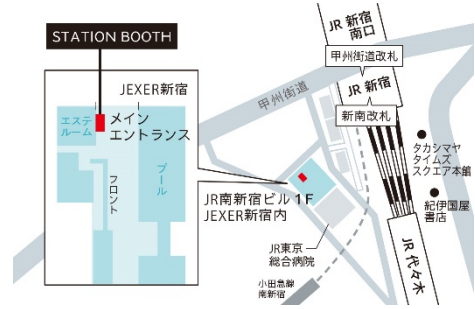

(1) 都心エリア

箇所	タイプ	開業予定日
JR 新宿ミライタワー	STATION BOOTH	2021年3月18日
JR 恵比寿ビル(2カ所)		
JEXER 新宿		
飯田橋駅		
川崎駅		
武蔵中原駅		
武蔵新城駅	STATION DESK	2021年2月下旬
西国分寺駅		2021年3月下旬
三鷹駅(2カ所)		

(2) 東北・信越・北関東エリア

箇所	タイプ	開業予定日
秋田駅	STATION BOOTH	2021年2月12日
新潟駅		
軽井沢駅		2021年3月3日
新青森駅		2021年3月18日
盛岡駅		
JR 仙台イーストゲートビル		2021年3月下旬
イサト高崎	2021年3月19日	
MIDORI 長野	STATION OFFICE	2021年3月下旬
水戸駅		
MIDORI 長野		

ホテル提携においては、JR 東日本ホテルメッツ全 29 館との提携を行います。そのほか、フィットネスジム「JEXER 新宿」やコンビニエンスストア「NewDays(JR 仙台イーストゲートビル店)」において STATION BOOTH を開業します。

STATION WORKは

新たなライフスタイルを提案します

新規開業拠点 MAP

JR 新宿ミライナタワー

JEXER 新宿

JR 恵比寿ビル 3F

JR 恵比寿ビル 1F

軽井沢駅

新青森駅

盛岡駅

JR 仙台イーストゲートビル

イーサイト高崎

MIDORI 長野

水戸駅

STATION WORK 100カ所展開一覧

【都心エリア】

	拠点	タイプ		拠点	タイプ	
1	東京駅 総武地下4階(新橋側)	BOOTH	20	東京駅 STATION DESK 東京丸の内	DESK	
2	東京駅 総武地下4階(新日本橋側)		21	ホテルメッツ秋葉原	提携店	
3	新宿駅 甲州街道改札内		22	ホテルメッツ五反田		
4	池袋駅 メトロポリタン改札内		23	ホテルメッツ渋谷		
5	品川駅 JR品川イーストビル		24	ホテルメッツ高円寺		
6	高輪ゲートウェイ駅 スターバックス7-7店内		25	ホテルメッツ赤羽		
7	有楽町駅 「Vitality」プラザ内		26	ホテルメッツ目白		
8	四ツ谷駅 改札外(四ツ谷口方面)		27	ホテルメッツ田端		
9	秋葉原駅 中央改札外		28	ホテルメッツ駒込		
10	神田駅 改札内(西口方面)		29	ホテルメトロポリタン池袋		
11	赤羽駅 南改札外		30	ホテルメトロポリタンエドモント飯田橋		
12	大崎駅 北改札内		31	新宿プリンスホテル		
13	新橋駅 汐留地下改札外		32	品川プリンスホテル		
14	北千住駅 南改札外		33	サンシャインシティプリンスホテル		
15	JR恵比寿ビル(2カ所)		34	リッチモンドホテル東京芝		
16			35	リッチモンドホテルプレミア東京押上		
17	JR新宿ミライナタワー		36	リッチモンドホテルプレミア浅草		
18	飯田橋駅		37	ステーションコンファレンス東京 (東京駅 サピアタワー内)		2/8 OPEN
19	JEXER新宿					