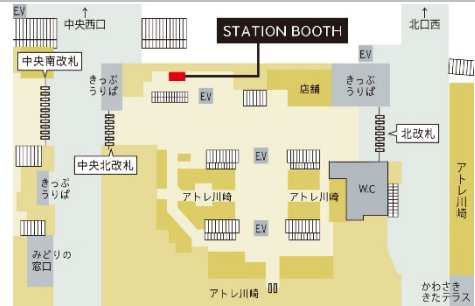

新規開業拠点 MAP

JR 新宿ミライナタワー

JEXER 新宿

JR 恵比寿ビル 3F

JR 恵比寿ビル 1F

飯田橋駅

川崎駅

武蔵中原駅

武蔵新城駅

西国分寺駅

三鷹駅