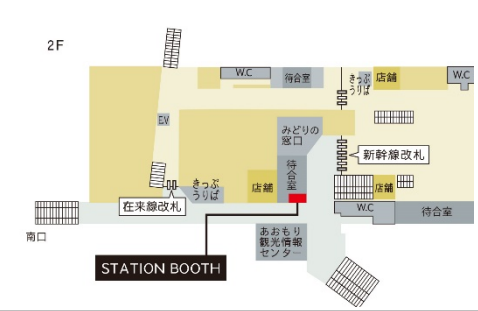

ホテル提携においては、JR 東日本ホテルメッツ全 29 館との提携を行います。そのほか、フィットネスジム「JEXER 新宿」やコンビニエンスストア「NewDays(JR 仙台イーストゲートビル店)」において STATION BOOTH を開業します。

STATION WORKは

新たなライフスタイルを提案します

新規開業拠点 MAP

JR 新宿ミライナタワー

JEXER 新宿

JR 恵比寿ビル 3F

JR 恵比寿ビル 1F

飯田橋駅

川崎駅

武蔵中原駅

武蔵新城駅

西国分寺駅

三鷹駅

秋田駅

新潟駅

軽井沢駅

新青森駅

盛岡駅

JR 仙台イーストゲートビル

イーサイト高崎

MIDORI 長野

水戸駅

STATION WORK 100カ所展開一覧

【都心エリア】

	拠点	タイプ		拠点	タイプ	
1	東京駅 総武地下4階(新橋側)	BOOTH	20	東京駅 STATION DESK 東京丸の内	DESK	
2	東京駅 総武地下4階(新日本橋側)		21	ホテルメッツ秋葉原	提携店	
3	新宿駅 甲州街道改札内		22	ホテルメッツ五反田		
4	池袋駅 メトロポリタン改札内		23	ホテルメッツ渋谷		
5	品川駅 JR品川イーストビル		24	ホテルメッツ高円寺		
6	高輪ゲートウェイ駅 スターバックス7-7店内		25	ホテルメッツ赤羽		
7	有楽町駅 「Vitality」プラザ内		26	ホテルメッツ目白		
8	四ツ谷駅 改札外(四ツ谷口方面)		27	ホテルメッツ田端		
9	秋葉原駅 中央改札外		28	ホテルメッツ駒込		
10	神田駅 改札内(西口方面)		29	ホテルメトロポリタン池袋		
11	赤羽駅 南改札外		30	ホテルメトロポリタンエドモント飯田橋		
12	大崎駅 北改札内		31	新宿プリンスホテル		
13	新橋駅 汐留地下改札外		32	品川プリンスホテル		
14	北千住駅 南改札外		33	サンシャインシティプリンスホテル		
15	JR恵比寿ビル(2カ所)		34	リッチモンドホテル東京芝		
16			35	リッチモンドホテルプレミア東京押上		
17	JR新宿ミライナタワー		36	リッチモンドホテルプレミア浅草		
18	飯田橋駅		37	ステーションコンファレンス東京 (東京駅 サピアタワー内)		2/8 OPEN
19	JEXER新宿					