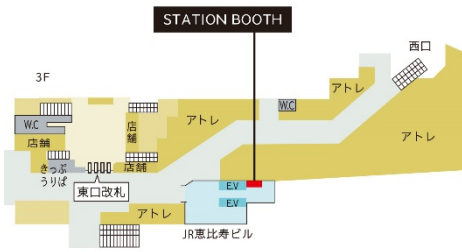

(1) 都心エリア

箇所	タイプ	開業予定日
JR 新宿ミライタワー	STATION BOOTH	2021年3月18日
JR 恵比寿ビル(2カ所)		
JEXER 新宿		
飯田橋駅		
川崎駅		
武蔵中原駅		
武蔵新城駅	STATION DESK	2021年2月下旬
西国分寺駅		2021年3月下旬
三鷹駅(2カ所)		

(2) 東北・信越・北関東エリア

箇所	タイプ	開業予定日
秋田駅	STATION BOOTH	2021年2月12日
新潟駅		
軽井沢駅		2021年3月3日
新青森駅		2021年3月18日
盛岡駅		
JR 仙台イーストゲートビル		2021年3月下旬
イサト高崎	2021年3月19日	
MIDORI 長野	STATION OFFICE	2021年3月下旬
水戸駅		
MIDORI 長野		

ホテル提携においては、JR 東日本ホテルメッツ全 29 館との提携を行います。そのほか、フィットネスジム「JEXER 新宿」やコンビニエンスストア「NewDays(JR 仙台イーストゲートビル店)」において STATION BOOTH を開業します。

STATION WORKは

新たなライフスタイルを提案します

新規開業拠点 MAP

JR 新宿ミライナタワー

JEXER 新宿

JR 恵比寿ビル 3F

JR 恵比寿ビル 1F

軽井沢駅

新青森駅

盛岡駅

JR 仙台イーストゲートビル

イーサイト高崎

MIDORI 長野

水戸駅

STATION WORK 100カ所展開一覧

【都心エリア】

	拠点	タイプ		拠点	タイプ	
1	東京駅 総武地下4階(新橋側)	BOOTH	20	東京駅 STATION DESK 東京丸の内	DESK	
2	東京駅 総武地下4階(新日本橋側)		21	ホテルメッツ秋葉原	提携店	
3	新宿駅 甲州街道改札内		22	ホテルメッツ五反田		
4	池袋駅 メトロポリタン改札内		23	ホテルメッツ渋谷		
5	品川駅 JR品川イーストビル		24	ホテルメッツ高円寺		
6	高輪ゲートウェイ駅 スターバックス7-7店内		25	ホテルメッツ赤羽		
7	有楽町駅 「Vitality」プラザ内		26	ホテルメッツ目白		
8	四ツ谷駅 改札外(四ツ谷口方面)		27	ホテルメッツ田端		
9	秋葉原駅 中央改札外		28	ホテルメッツ駒込		
10	神田駅 改札内(西口方面)		29	ホテルメトロポリタン池袋		
11	赤羽駅 南改札外		30	ホテルメトロポリタンエドモント飯田橋		
12	大崎駅 北改札内		31	新宿プリンスホテル		
13	新橋駅 汐留地下改札外		32	品川プリンスホテル		
14	北千住駅 南改札外		33	サンシャインシティプリンスホテル		
15	JR恵比寿ビル(2カ所)		34	リッチモンドホテル東京芝		
16			35	リッチモンドホテルプレミア東京押上		
17	JR新宿ミライナタワー		36	リッチモンドホテルプレミア浅草		
18	飯田橋駅		37	ステーションコンファレンス東京 (東京駅 サピアタワー内)		2/8 OPEN
19	JEXER新宿					