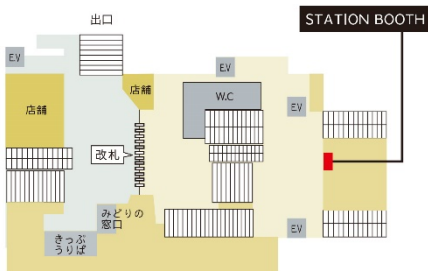

新規開業拠点 MAP

JR 新宿ミライナタワー

JEXER 新宿

JR 恵比寿ビル 3F

JR 恵比寿ビル 1F

飯田橋駅

川崎駅

武蔵中原駅

武蔵新城駅

西国分寺駅

三鷹駅