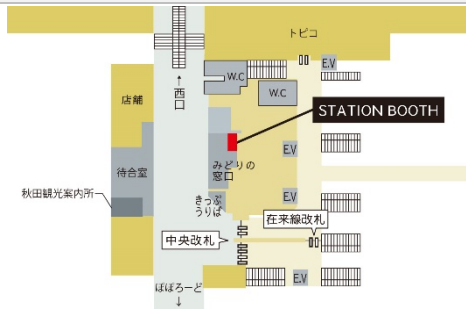

秋田駅

新潟駅

軽井沢駅

新青森駅

盛岡駅

JR 仙台イーストゲートビル

イーサイト高崎

MIDORI 長野

水戸駅