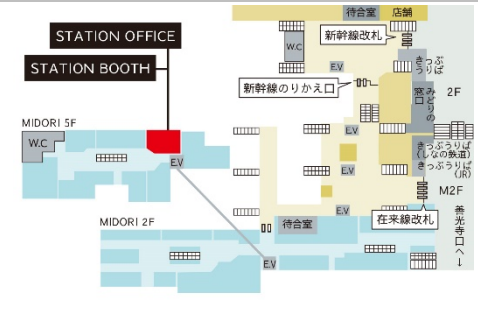

ホテル提携においては、JR 東日本ホテルメッツ全 29 館との提携を行います。そのほか、フィットネスジム「JEXER 新宿」やコンビニエンスストア「NewDays(JR 仙台イーストゲートビル店)」において STATION BOOTH を開業します。

STATION WORKは

新たなライフスタイルを提案します

新規開業拠点 MAP

JR 新宿ミライナタワー

JEXER 新宿

JR 恵比寿ビル 3F

JR 恵比寿ビル 1F

軽井沢駅

新青森駅

盛岡駅

JR 仙台イーストゲートビル

イーサイト高崎

MIDORI 長野

水戸駅

STATION WORK 100カ所展開一覧

【都心エリア】

	拠点	タイプ		拠点	タイプ	
1	東京駅 総武地下4階(新橋側)	BOOTH	20	東京駅 STATION DESK 東京丸の内	DESK	
2	東京駅 総武地下4階(新日本橋側)		21	ホテルメッツ秋葉原	提携店	
3	新宿駅 甲州街道改札内		22	ホテルメッツ五反田		
4	池袋駅 メトロポリタン改札内		23	ホテルメッツ渋谷		
5	品川駅 JR品川イーストビル		24	ホテルメッツ高円寺		
6	高輪ゲートウェイ駅 スターバックス7-7店内		25	ホテルメッツ赤羽		
7	有楽町駅 「Vitality」プラザ内		26	ホテルメッツ目白		
8	四ツ谷駅 改札外(四ツ谷口方面)		27	ホテルメッツ田端		
9	秋葉原駅 中央改札外		28	ホテルメッツ駒込		
10	神田駅 改札内(西口方面)		29	ホテルメトロポリタン池袋		
11	赤羽駅 南改札外		30	ホテルメトロポリタンエドモント飯田橋		
12	大崎駅 北改札内		31	新宿プリンスホテル		
13	新橋駅 汐留地下改札外		32	品川プリンスホテル		
14	北千住駅 南改札外		33	サンシャインシティプリンスホテル		
15	JR恵比寿ビル(2カ所)		34	リッチモンドホテル東京芝		
16			35	リッチモンドホテルプレミア東京押上		
17	JR新宿ミライナタワー		36	リッチモンドホテルプレミア浅草		
18	飯田橋駅		37	ステーションコンファレンス東京 (東京駅 サピアタワー内)		2/8 OPEN
19	JEXER新宿					

【首都圏エリア】

	拠点	タイプ		拠点	タイプ	
38	立川駅 ecute立川3階	BOOTH	56	ホテルメッツ横浜鶴見	提携店	
39	川口駅 改札外		57	ホテルメッツ武蔵境		
40	武蔵浦和駅 改札外(南口側)		58	ホテルメッツ国分寺		
41	大宮駅 改札外(南改札側)		59	ホテルメッツ立川		
42	大宮駅 改札内(中央改札南)		60	ホテルメッツ横浜		
43	千葉駅 中央改札内		61	ホテルメッツ横浜桜木町		
44	西船橋駅 改札横		62	ホテルメッツ溝ノ口		
45	船橋駅 改札外(ひびろプラザ裏)		63	ホテルメッツ東京ベイ新木場		
46	幕張本郷駅 改札内		64	ホテルメッツ船橋		
47	海浜幕張駅 改札内		65	ホテルメッツ津田沼		
48	新浦安駅 東口改札内		66	ホテルメッツ川崎		
49	川崎駅		67	ホテルメッツかまくら大船		
50	武蔵新城駅		68	新横浜プリンスホテル		
51	武蔵中原駅		69	川越プリンスホテル		
52	横浜駅 STATION DESK 横浜		70	STATION SWITCH 横浜		
53	西国分寺駅		DESK			
54	三鷹駅(2カ所)					
55						