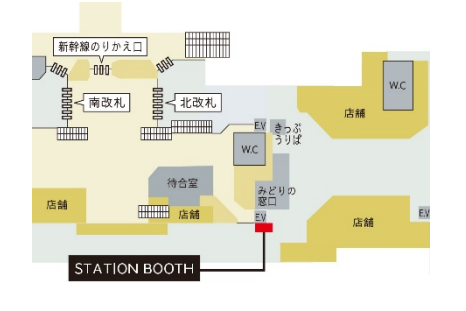

ホテル提携においては、JR 東日本ホテルメッツ全 29 館との提携を行います。そのほか、フィットネスジム「JEXER 新宿」やコンビニエンスストア「NewDays(JR 仙台イーストゲートビル店)」において STATION BOOTH を開業します。

STATION WORKは

新たなライフスタイルを提案します

新規開業拠点 MAP

JR 新宿ミライナタワー

JEXER 新宿

JR 恵比寿ビル 3F

JR 恵比寿ビル 1F

飯田橋駅

川崎駅

武蔵中原駅

武蔵新城駅

西国分寺駅

三鷹駅

秋田駅

新潟駅

軽井沢駅

新青森駅

盛岡駅

JR 仙台イーストゲートビル

イーサイト高崎

MIDORI 長野

水戸駅

STATION WORK 100カ所展開一覧

【都心エリア】

	拠点	タイプ		拠点	タイプ	
1	東京駅 総武地下4階(新橋側)	BOOTH	20	東京駅 STATION DESK 東京丸の内	DESK	
2	東京駅 総武地下4階(新日本橋側)		21	ホテルメッツ秋葉原	提携店	
3	新宿駅 甲州街道改札内		22	ホテルメッツ五反田		
4	池袋駅 メトロポリタン改札内		23	ホテルメッツ渋谷		
5	品川駅 JR品川イーストビル		24	ホテルメッツ高円寺		
6	高輪ゲートウェイ駅 スターバックス7-7店内		25	ホテルメッツ赤羽		
7	有楽町駅 「Vitality」プラザ内		26	ホテルメッツ目白		
8	四ツ谷駅 改札外(四ツ谷口方面)		27	ホテルメッツ田端		
9	秋葉原駅 中央改札外		28	ホテルメッツ駒込		
10	神田駅 改札内(西口方面)		29	ホテルメトロポリタン池袋		
11	赤羽駅 南改札外		30	ホテルメトロポリタンエドモント飯田橋		
12	大崎駅 北改札内		31	新宿プリンスホテル		
13	新橋駅 汐留地下改札外		32	品川プリンスホテル		
14	北千住駅 南改札外		33	サンシャインシティプリンスホテル		
15	JR恵比寿ビル(2カ所)		34	リッチモンドホテル東京芝		
16			35	リッチモンドホテルプレミア東京押上		
17	JR新宿ミライナタワー		36	リッチモンドホテルプレミア浅草		
18	飯田橋駅		37	ステーションコンファレンス東京 (東京駅 サピアタワー内)		2/8 OPEN
19	JEXER新宿					