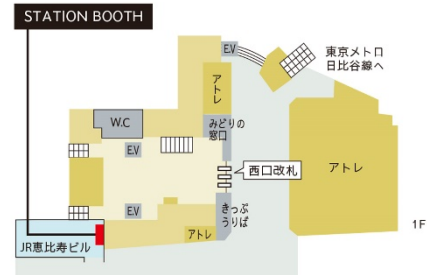

(1) 都心エリア

箇所	タイプ	開業予定日
JR 新宿ミライタワー	STATION BOOTH	2021年3月18日
JR 恵比寿ビル(2カ所)		
JEXER 新宿		
飯田橋駅		
川崎駅		
武蔵中原駅		
武蔵新城駅	STATION DESK	2021年2月下旬
西国分寺駅		2021年3月下旬
三鷹駅(2カ所)		

(2) 東北・信越・北関東エリア

箇所	タイプ	開業予定日
秋田駅	STATION BOOTH	2021年2月12日
新潟駅		
軽井沢駅		2021年3月3日
新青森駅		2021年3月18日
盛岡駅		
JR 仙台イーストゲートビル		2021年3月下旬
イサト高崎	2021年3月19日	
MIDORI 長野	STATION OFFICE	2021年3月下旬
水戸駅		
MIDORI 長野		

ホテル提携においては、JR 東日本ホテルメッツ全 29 館との提携を行います。そのほか、フィットネスジム「JEXER 新宿」やコンビニエンスストア「NewDays(JR 仙台イーストゲートビル店)」において STATION BOOTH を開業します。

STATION WORKは

新たなライフスタイルを提案します

新規開業拠点 MAP

JR 新宿ミライナタワー

JEXER 新宿

JR 恵比寿ビル 3F

JR 恵比寿ビル 1F

軽井沢駅

新青森駅

盛岡駅

JR 仙台イーストゲートビル

イーサイト高崎

MIDORI 長野

水戸駅

STATION WORK 100カ所展開一覧

【都心エリア】

	拠点	タイプ		拠点	タイプ	
1	東京駅 総武地下4階(新橋側)	BOOTH	20	東京駅 STATION DESK 東京丸の内	DESK	
2	東京駅 総武地下4階(新日本橋側)		21	ホテルメッツ秋葉原	提携店	
3	新宿駅 甲州街道改札内		22	ホテルメッツ五反田		
4	池袋駅 メトロポリタン改札内		23	ホテルメッツ渋谷		
5	品川駅 JR品川イーストビル		24	ホテルメッツ高円寺		
6	高輪ゲートウェイ駅 スターバックス7-7店内		25	ホテルメッツ赤羽		
7	有楽町駅 「Vitality」プラザ内		26	ホテルメッツ目白		
8	四ツ谷駅 改札外(四ツ谷口方面)		27	ホテルメッツ田端		
9	秋葉原駅 中央改札外		28	ホテルメッツ駒込		
10	神田駅 改札内(西口方面)		29	ホテルメトロポリタン池袋		
11	赤羽駅 南改札外		30	ホテルメトロポリタンエドモント飯田橋		
12	大崎駅 北改札内		31	新宿プリンスホテル		
13	新橋駅 汐留地下改札外		32	品川プリンスホテル		
14	北千住駅 南改札外		33	サンシャインシティプリンスホテル		
15	JR恵比寿ビル(2カ所)		34	リッチモンドホテル東京芝		
16			35	リッチモンドホテルプレミア東京押上		
17	JR新宿ミライナタワー		36	リッチモンドホテルプレミア浅草		
18	飯田橋駅		37	ステーションコンファレンス東京 (東京駅 サピアタワー内)		2/8 OPEN
19	JEXER新宿					