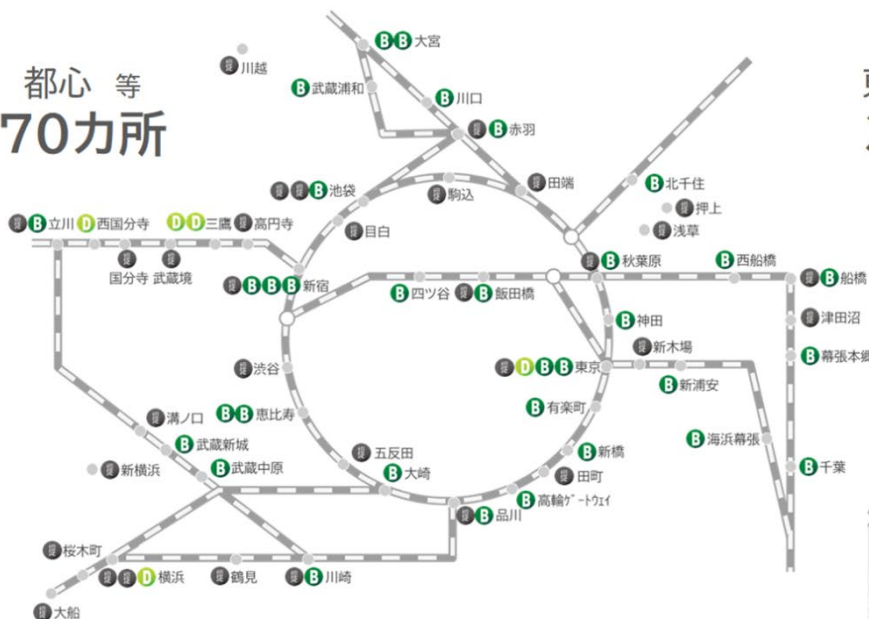

STATION WORK は 2020 年度 100 カ所ネットワークへ

～東日本エリア全域へ一挙拡大。ホテルワーク・ジムワークなどの新たなワークスタイルを提案します～

- JR 東日本のシェアオフィス「STATION WORK」は、2020 年度 100 カ所のネットワーク体制となります。
- 新宿や恵比寿などの都心エリアから、秋田・盛岡・新潟などの東北信越エリアまで東日本エリア全域に STATION WORK を展開します。
- STATION WORK は、様々な働き方に対応するため、駅ナカの STATION BOOTH のほか、ホテルやフィットネスジム、コンビニ、カフェなどのコラボレーションを進め、ライフスタイル提案型のシェアオフィスへと進化します。

1. STATION WORK 100 カ所ネットワーク

今後新たに 21 カ所の STATION BOOTH などが開業するほか、JR 東日本ホテルメッツ全館をはじめとしたホテル提携店の拡充により、2020 年度内に STATION WORK は 100 カ所ネットワークになります。

これまでの首都圏を中心としたネットワークから、東北信越エリアまで東日本エリア全域へ展開し、より多くのお客さまへ便利にご利用いただけるようになります。

STATION WORK は

100カ所ネットワークでさらに便利に

そして2023年度 1,000カ所へ

STATION WORK

都心等
70カ所

東北信越等
30カ所

2. 新たに開業する 21 カ所の STATION BOOTH/DESK など

ニーズの高い都心エリアや、首都圏通勤路線駅への展開を進めるほか、東北信越エリアの主要駅に STATION BOOTH を開業します。

(1) 都心エリア

箇所	タイプ	開業予定日
JR 新宿ミライタワー	STATION BOOTH	2021年3月18日
JR 恵比寿ビル(2カ所)		
JEXER 新宿		
飯田橋駅		
川崎駅		
武蔵中原駅		
武蔵新城駅	STATION DESK	2021年2月下旬
西国分寺駅		2021年3月下旬
三鷹駅(2カ所)		

(2) 東北・信越・北関東エリア

箇所	タイプ	開業予定日
秋田駅	STATION BOOTH	2021年2月12日
新潟駅		
軽井沢駅		2021年3月3日
新青森駅		2021年3月18日
盛岡駅		
JR 仙台イーストゲートビル		2021年3月下旬
イサト高崎	2021年3月19日	
MIDORI 長野	STATION OFFICE	2021年3月下旬
水戸駅		
MIDORI 長野		