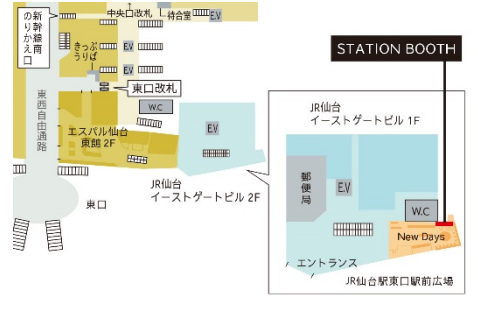

ホテル提携においては、JR 東日本ホテルメッツ全 29 館との提携を行います。そのほか、フィットネスジム「JEXER 新宿」やコンビニエンスストア「NewDays(JR 仙台イーストゲートビル店)」において STATION BOOTH を開業します。

STATION WORKは

新たなライフスタイルを提案します

新規開業拠点 MAP

JR 新宿ミライナタワー

JEXER 新宿

JR 恵比寿ビル 3F

JR 恵比寿ビル 1F

軽井沢駅

新青森駅

盛岡駅

JR 仙台イーストゲートビル

イーサイト高崎

MIDORI 長野

水戸駅

STATION WORK 100カ所展開一覧

【都心エリア】

	拠点	タイプ		拠点	タイプ	
1	東京駅 総武地下4階(新橋側)	BOOTH	20	東京駅 STATION DESK 東京丸の内	DESK	
2	東京駅 総武地下4階(新日本橋側)		21	ホテルメッツ秋葉原	提携店	
3	新宿駅 甲州街道改札内		22	ホテルメッツ五反田		
4	池袋駅 メトロポリタン改札内		23	ホテルメッツ渋谷		
5	品川駅 JR品川イーストビル		24	ホテルメッツ高円寺		
6	高輪ゲートウェイ駅 スターバックス7-7店内		25	ホテルメッツ赤羽		
7	有楽町駅 「Vitality」プラザ内		26	ホテルメッツ目白		
8	四ツ谷駅 改札外(四ツ谷口方面)		27	ホテルメッツ田端		
9	秋葉原駅 中央改札外		28	ホテルメッツ駒込		
10	神田駅 改札内(西口方面)		29	ホテルメトロポリタン池袋		
11	赤羽駅 南改札外		30	ホテルメトロポリタンエドモント飯田橋		
12	大崎駅 北改札内		31	新宿プリンスホテル		
13	新橋駅 汐留地下改札外		32	品川プリンスホテル		
14	北千住駅 南改札外		33	サンシャインシティプリンスホテル		
15	JR恵比寿ビル(2カ所)		34	リッチモンドホテル東京芝		
16			35	リッチモンドホテルプレミア東京押上		
17	JR新宿ミライナタワー		36	リッチモンドホテルプレミア浅草		
18	飯田橋駅		37	ステーションコンファレンス東京 (東京駅 サピアタワー内)		2/8 OPEN
19	JEXER新宿					

【首都圏エリア】

	拠点	タイプ		拠点	タイプ	
38	立川駅 ecute立川3階	BOOTH	56	ホテルメッツ横浜鶴見	提携店	
39	川口駅 改札外		57	ホテルメッツ武蔵境		
40	武蔵浦和駅 改札外(南口側)		58	ホテルメッツ国分寺		
41	大宮駅 改札外(南改札側)		59	ホテルメッツ立川		
42	大宮駅 改札内(中央改札南)		60	ホテルメッツ横浜		
43	千葉駅 中央改札内		61	ホテルメッツ横浜桜木町		
44	西船橋駅 改札横		62	ホテルメッツ溝ノ口		
45	船橋駅 改札外(ひびろプラザ裏)		63	ホテルメッツ東京ベイ新木場		
46	幕張本郷駅 改札内		64	ホテルメッツ船橋		
47	海浜幕張駅 改札内		65	ホテルメッツ津田沼		
48	新浦安駅 東口改札内		66	ホテルメッツ川崎		
49	川崎駅		67	ホテルメッツかまくら大船		
50	武蔵新城駅		68	新横浜プリンスホテル		
51	武蔵中原駅		69	川越プリンスホテル		
52	横浜駅 STATION DESK 横浜		70	STATION SWITCH 横浜		
53	西国分寺駅		DESK			
54	三鷹駅(2カ所)					
55						