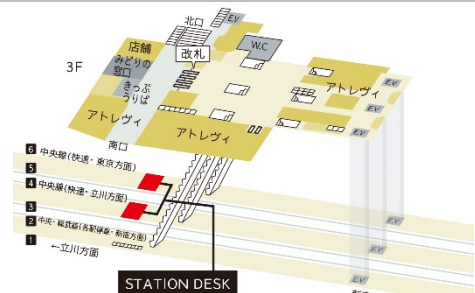

新規開業拠点 MAP

JR 新宿ミライナタワー

JEXER 新宿

JR 恵比寿ビル 3F

JR 恵比寿ビル 1F

飯田橋駅

川崎駅

武蔵中原駅

武蔵新城駅

西国分寺駅

三鷹駅