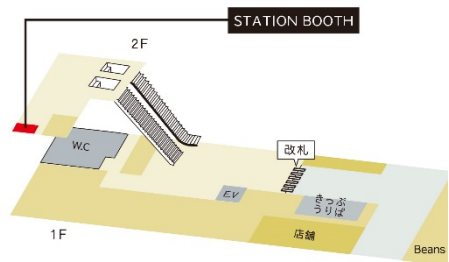

新規開業拠点 MAP

JR 新宿ミライナタワー

JEXER 新宿

JR 恵比寿ビル 3F

JR 恵比寿ビル 1F

飯田橋駅

川崎駅

武蔵中原駅

武蔵新城駅

西国分寺駅

三鷹駅