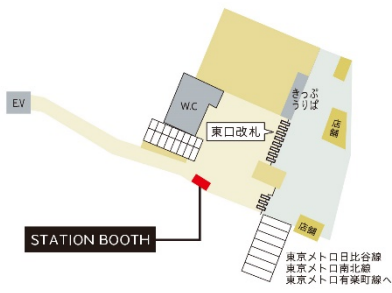

新規開業拠点 MAP

JR 新宿ミライナタワー

JEXER 新宿

JR 恵比寿ビル 3F

JR 恵比寿ビル 1F

飯田橋駅

川崎駅

武蔵中原駅

武蔵新城駅

西国分寺駅

三鷹駅