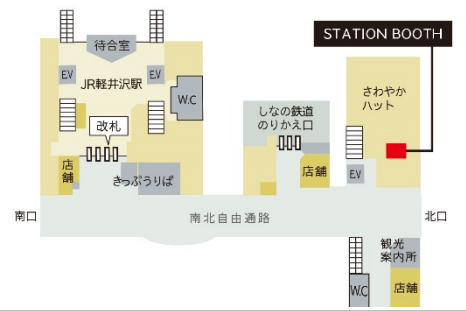

ホテル提携においては、JR 東日本ホテルメッツ全 29 館との提携を行います。そのほか、フィットネスジム「JEXER 新宿」やコンビニエンスストア「NewDays(JR 仙台イーストゲートビル店)」において STATION BOOTH を開業します。

STATION WORKは

新たなライフスタイルを提案します

新規開業拠点 MAP

JR 新宿ミライナタワー

JEXER 新宿

JR 恵比寿ビル 3F

JR 恵比寿ビル 1F

飯田橋駅

川崎駅

武蔵中原駅

武蔵新城駅

西国分寺駅

三鷹駅

秋田駅

新潟駅

軽井沢駅

新青森駅

盛岡駅

JR 仙台イーストゲートビル

イーサイト高崎

MIDORI 長野

水戸駅

STATION WORK 100カ所展開一覧

【都心エリア】

	拠点	タイプ		拠点	タイプ	
1	東京駅 総武地下4階(新橋側)	BOOTH	20	東京駅 STATION DESK 東京丸の内	DESK	
2	東京駅 総武地下4階(新日本橋側)		21	ホテルメッツ秋葉原	提携店	
3	新宿駅 甲州街道改札内		22	ホテルメッツ五反田		
4	池袋駅 メトロポリタン改札内		23	ホテルメッツ渋谷		
5	品川駅 JR品川イーストビル		24	ホテルメッツ高円寺		
6	高輪ゲートウェイ駅 スターバックス7-7店内		25	ホテルメッツ赤羽		
7	有楽町駅 「Vitality」プラザ内		26	ホテルメッツ目白		
8	四ツ谷駅 改札外(四ツ谷口方面)		27	ホテルメッツ田端		
9	秋葉原駅 中央改札外		28	ホテルメッツ駒込		
10	神田駅 改札内(西口方面)		29	ホテルメトロポリタン池袋		
11	赤羽駅 南改札外		30	ホテルメトロポリタンエドモント飯田橋		
12	大崎駅 北改札内		31	新宿プリンスホテル		
13	新橋駅 汐留地下改札外		32	品川プリンスホテル		
14	北千住駅 南改札外		33	サンシャインシティプリンスホテル		
15	JR恵比寿ビル(2カ所)		34	リッチモンドホテル東京芝		
16			35	リッチモンドホテルプレミア東京押上		
17	JR新宿ミライナタワー		36	リッチモンドホテルプレミア浅草		
18	飯田橋駅		37	ステーションコンファレンス東京 (東京駅 サピアタワー内)		2/8 OPEN
19	JEXER新宿					